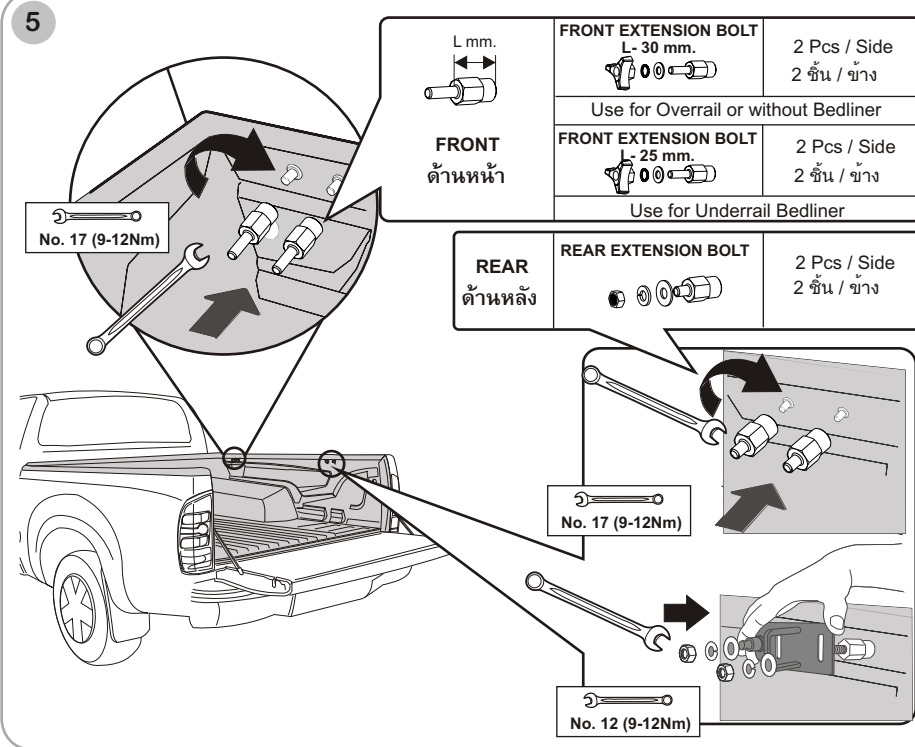

AEROKLAS

DECK COVER : SPEED

INSTALLATION MANUAL FOR

คู่มือติดตั้ง

NISSAN NAVARA C-CHANNEL DOUBLE CAB

นิสสัน นาวาร่า ซี แชนแนล 4 ประตู

AEROKLAS CO., LTD.

62 Soi Bangna-Trad 25, Bangna Bangkok 10260

TOOLS

1

2

3

4

5

6