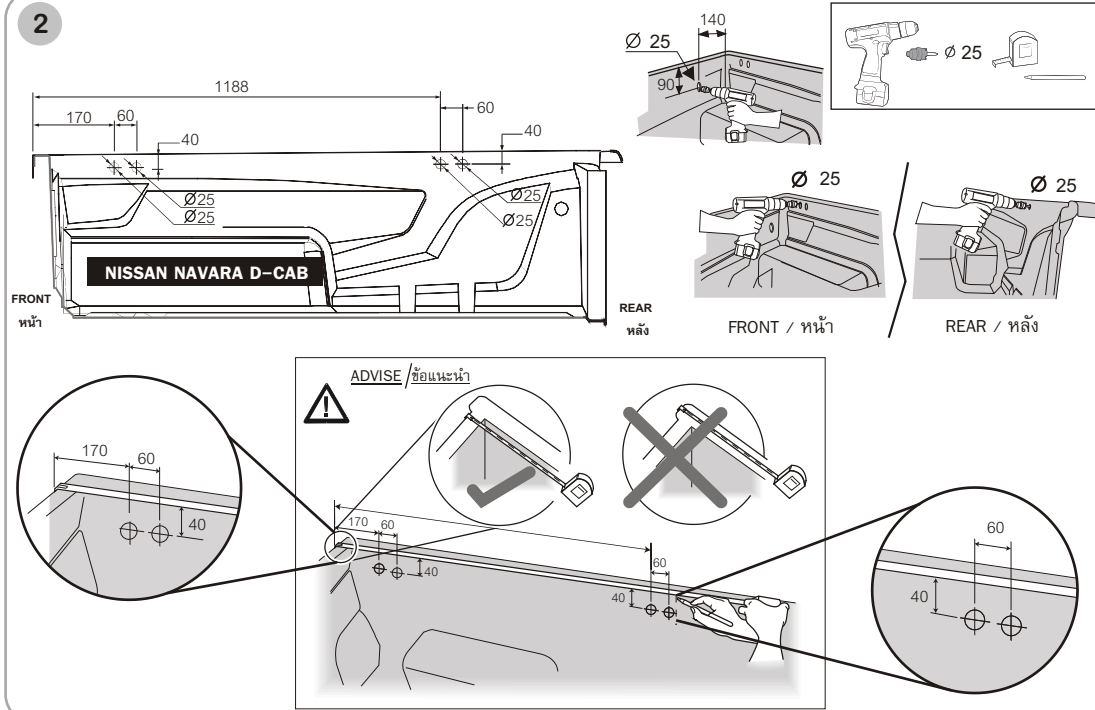

AEROKLAS

DECK COVER : SPEED

INSTALLATION MANUAL FOR

คู่มือติดตั้ง

NISSAN NAVARA C-CHANNEL DOUBLE CAB

นิสสัน นาวาร่า ซี แชนแนล 4 ประตู

AEROKLAS CO., LTD.

62 Soi Bangna-Trad 25, Bangna Bangkok 10260

Tel : (662) 7443020 -9 Fax : (662) 7443030

www.aeroklas.com, www.deck-cover.com E-mail : webinfo@aeroklas.com

PART LIST

COMPONENT PART

No.	(COMPONENT PART)	(QTY)
1.	DECK COVER	1
2.	FRONT BAR	1
3.	PLATE	2
4.	BUSH	2
5.	BRACKET FOR C-CHANNEL	4
6.	REAR SUPPORT CLAMP	2
7.	FRONT EXTENSION BOLT-L30 mm.	4
8.	FRONT EXTENSION BOLT-L25 mm.	4
9.	REAR EXTENSION BOLT	4
10.	PLATE LOCK	2
11.	GAS STRUT	2
12.	INSTALLATION MANUAL	1

TOOLS

1

2

3

4

5

6