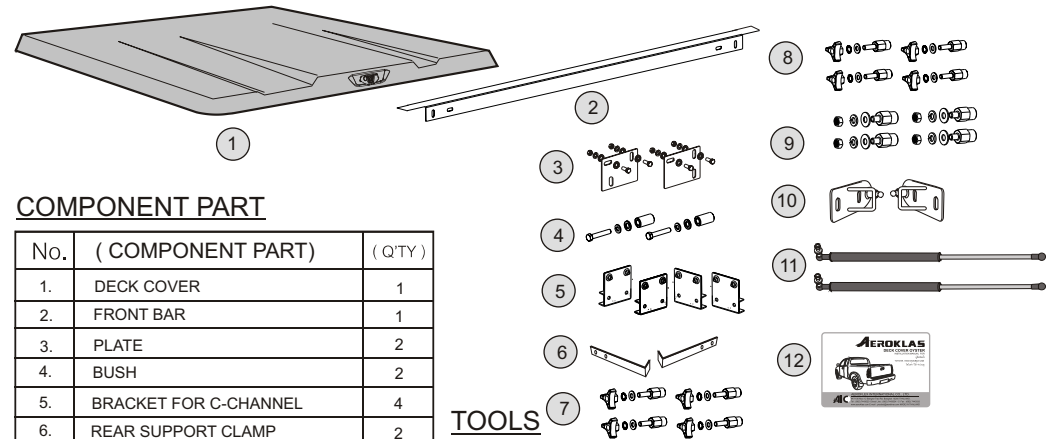

AEROKLAS

DECK COVER : SPEED

INSTALLATION MANUAL FOR

คู่มือติดตั้ง

NISSAN NAVARA C-CHANNEL DOUBLE CAB

นิสสัน นาวาร่า ซี แชนแนล 4 ประตู

AEROKLAS CO., LTD.

62 Soi Bangna-Trad 25, Bangna Bangkok 10260

Tel : (662) 7443020 -9 Fax : (662) 7443030

www.aeroklas.com, www.deck-cover.com E-mail : webinfo@aeroklas.com

PART LIST

COMPONENT PART

No.	(COMPONENT PART)	(QTY)
1.	DECK COVER	1
2.	FRONT BAR	1
3.	PLATE	2
4.	BUSH	2
5.	BRACKET FOR C-CHANNEL	4
6.	REAR SUPPORT CLAMP	2
7.	FRONT EXTENSION BOLT-L30 mm.	4
8.	FRONT EXTENSION BOLT-L25 mm.	4
9.	REAR EXTENSION BOLT	4
10.	PLATE LOCK	2
11.	GAS STRUT	2
12.	INSTALLATION MANUAL	1

TOOLS

1

2

3

4

5

6