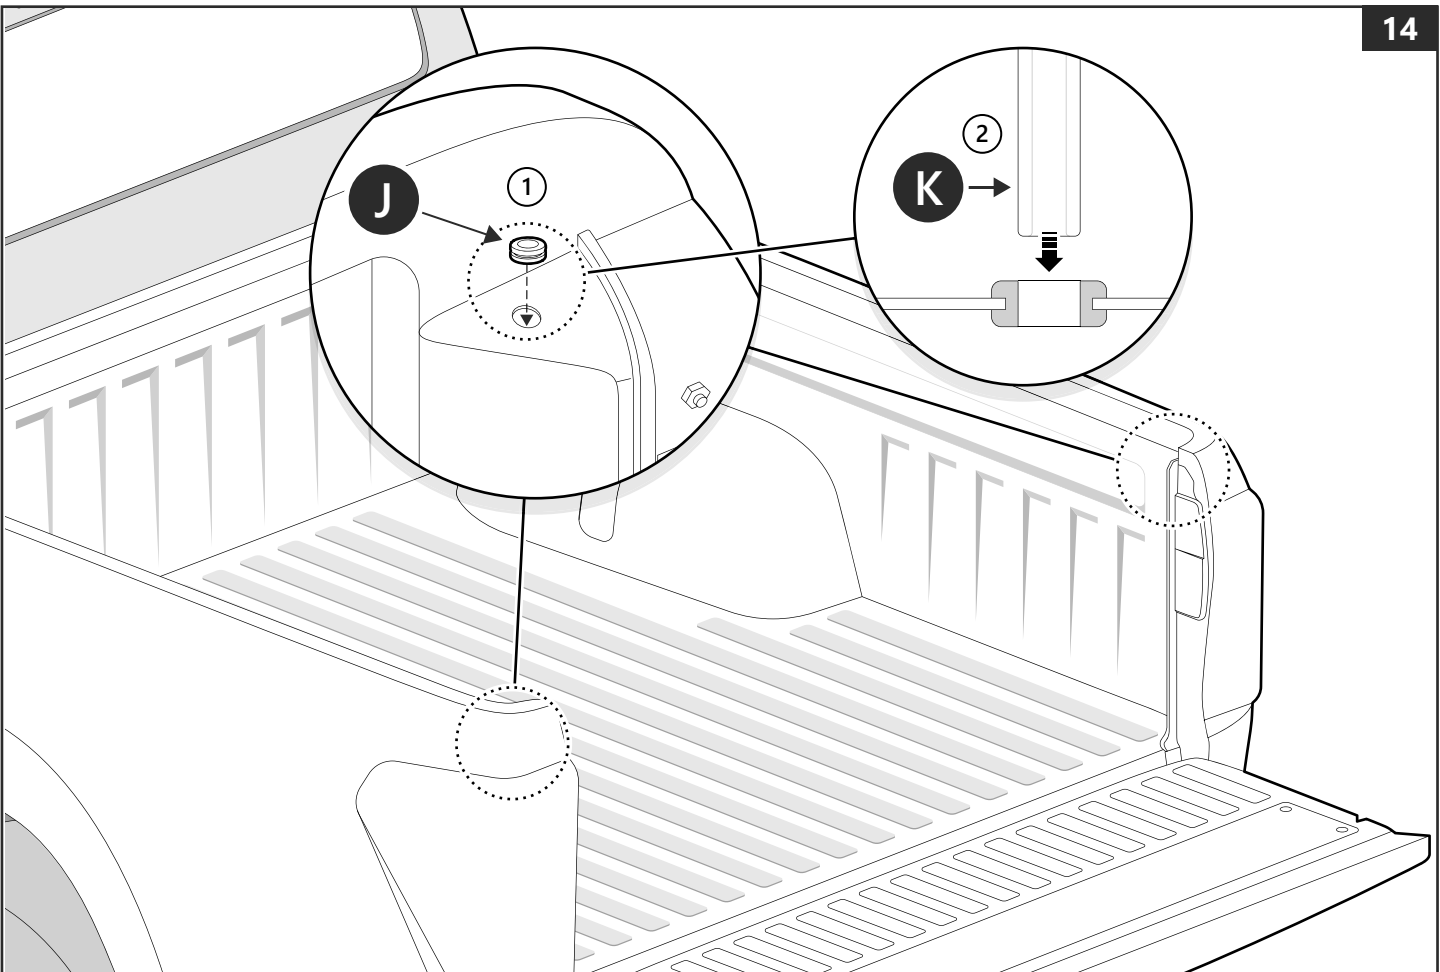

 Kit # 824 204	
X	Y
	
x 1	x 2

 Tools and materials needed				
 <p>10 mm Ø 24 mm Ø 17 mm Ø 3,5 mm</p> 	<p>1 - 25 Nm</p>  <p>● 5 mm ★ T15</p>	 <p>ANTI-RUST</p> <p>Rust protection Rostschutzmittel Anti-rouille Anti roest</p>	 <p>SILICONE</p>	
	 <p>H₂O</p>			 <p>LOCTITE 243</p>