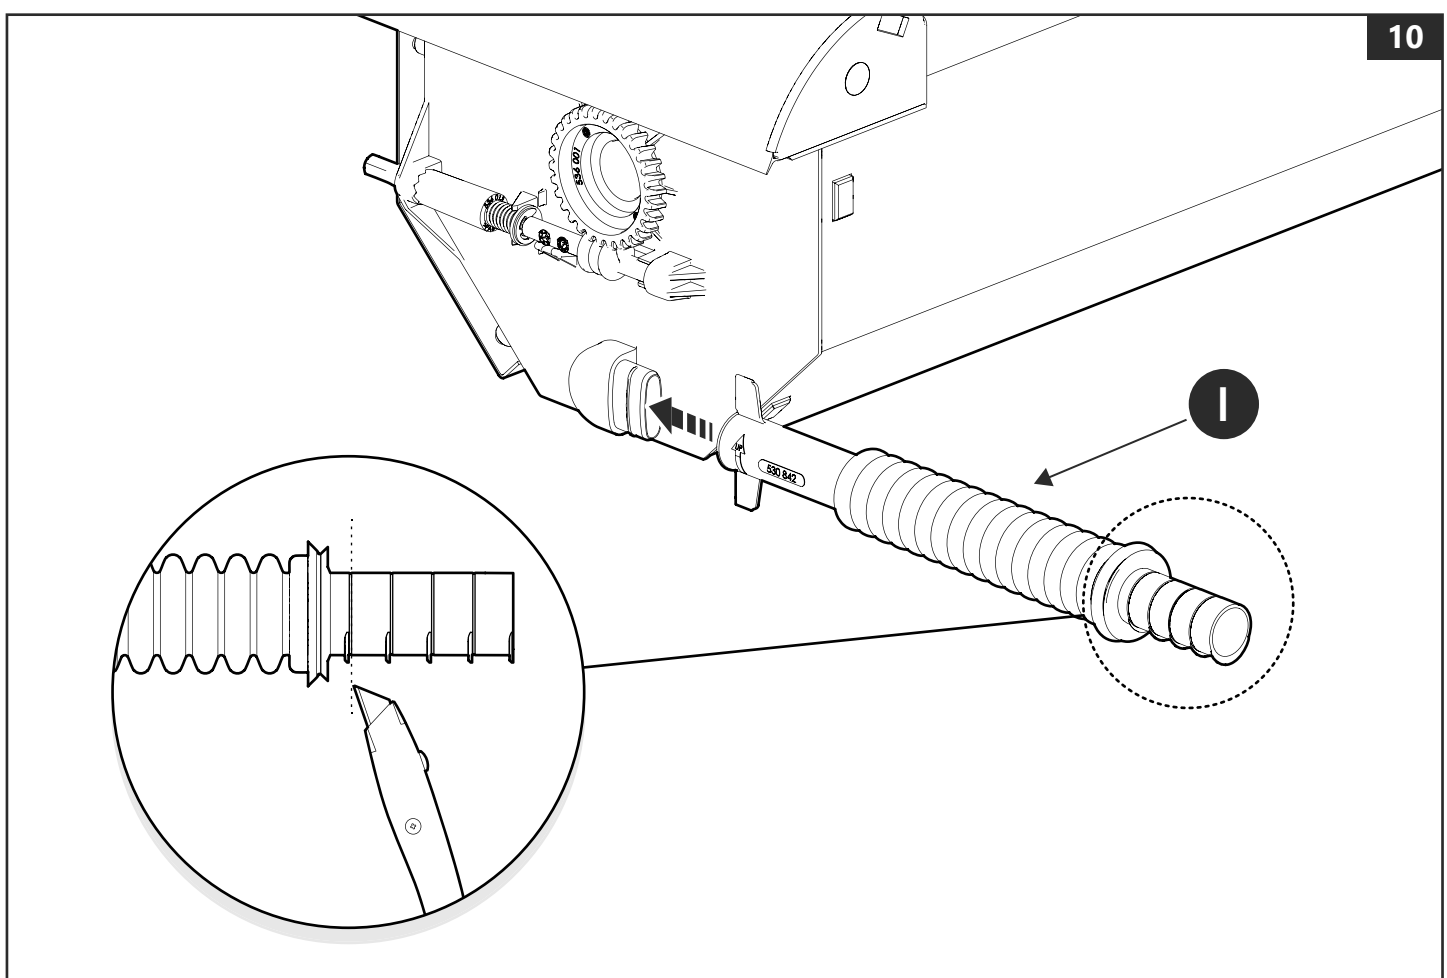

 Kit # 824 204	
X	Y
	
x 1	x 2

 Tools and materials needed				
 <p>10 mm Ø 24 mm Ø 17 mm Ø 3,5 mm</p> 	<p>1 - 25 Nm</p>  <p>● 5 mm ★ T15</p>	 <p>ANTI-RUST</p> <p>Rust protection Rostschutzmittel Anti-rouille Anti roest</p>	 <p>SILICONE</p>	
	 <p>H₂O</p>			 <p>LOCTITE 243</p>