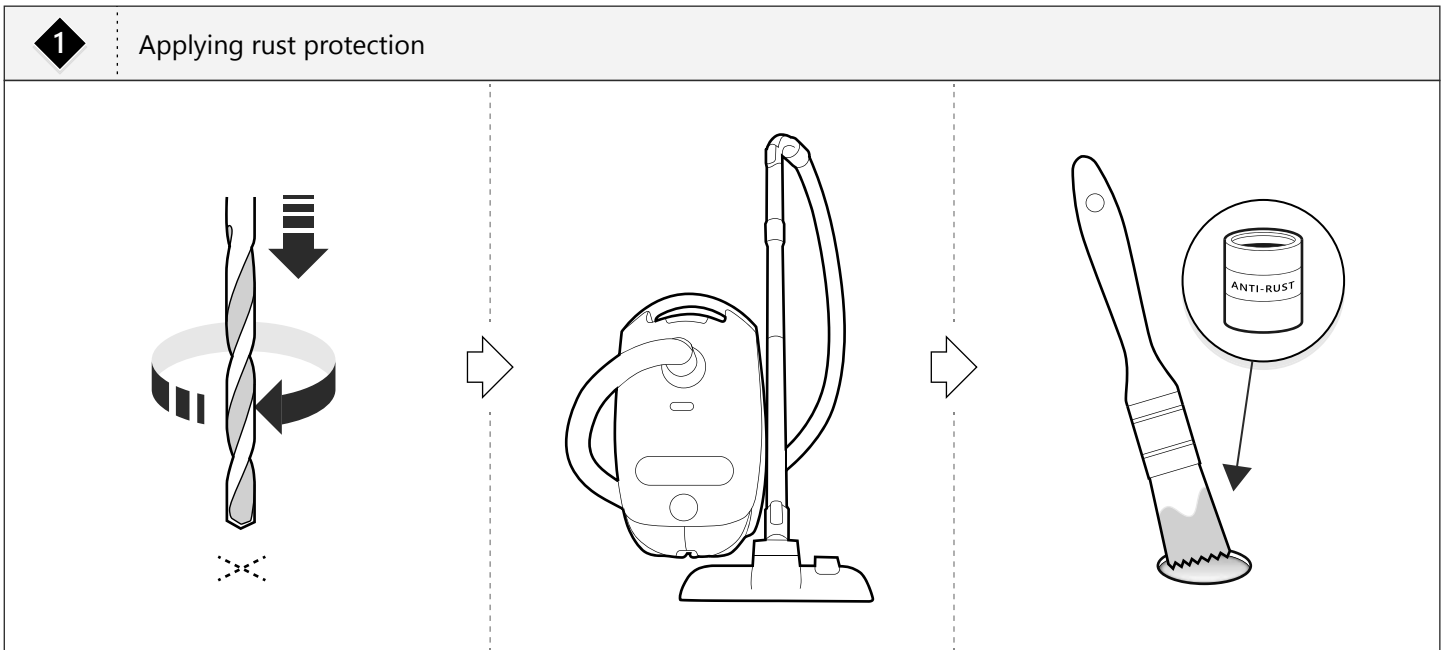

Mountain Top® Roll

Installation manual

DOWNLOAD PDF

Parts

<p>A</p>  <p>x 1</p>	<p>B</p>  <p>x 1</p>	
<p>C</p>  <p>x 1</p>	<p>D</p>  <p>x 1</p>	<p>E</p>  <p>x 1</p>

Kit

<p>F</p>  <p>x 6</p>	<p>G</p>  <p>x 6</p>	<p>H</p>  <p>x 6</p>	<p>I</p>  <p>x 2</p>
<p>J</p>  <p>x 2</p>	<p>K</p>  <p>x 2</p>	<p>L</p>  <p>x 12</p>	<p>M</p>  <p>x 6</p>
<p>N</p>  <p>x 6</p>	<p>O</p>  <p>x 6</p>	<p>P</p>  <p>x 2</p>	<p>Q</p>  <p>x 2</p>
<p>R</p>  <p>x 1</p>	<p>S</p>  <p>x 4</p>	<p>T</p>  <p>x 6</p>	<p>U</p>  <p>x 6</p>
<p>V</p>  <p>x 6</p>	<p>W</p>  <p>x 1</p>	<p>Manual</p>  <p>x 1</p>	<p>TÜV</p>  <p>x 1</p>

 Kit # 824 204	
X	Y
	
x 1	x 2

 Tools and materials needed				
 <p>10 mm Ø 24 mm Ø 17 mm Ø 3,5 mm</p> 	<p>1 - 25 Nm</p>  <p>● 5 mm ★ T15</p>	 <p>ANTI-RUST</p> <p>Rust protection Rostschutzmittel Anti-rouille Anti roest</p>	 <p>SILICONE</p>	
	 <p>H₂O</p>			 <p>LOCTITE 243</p>