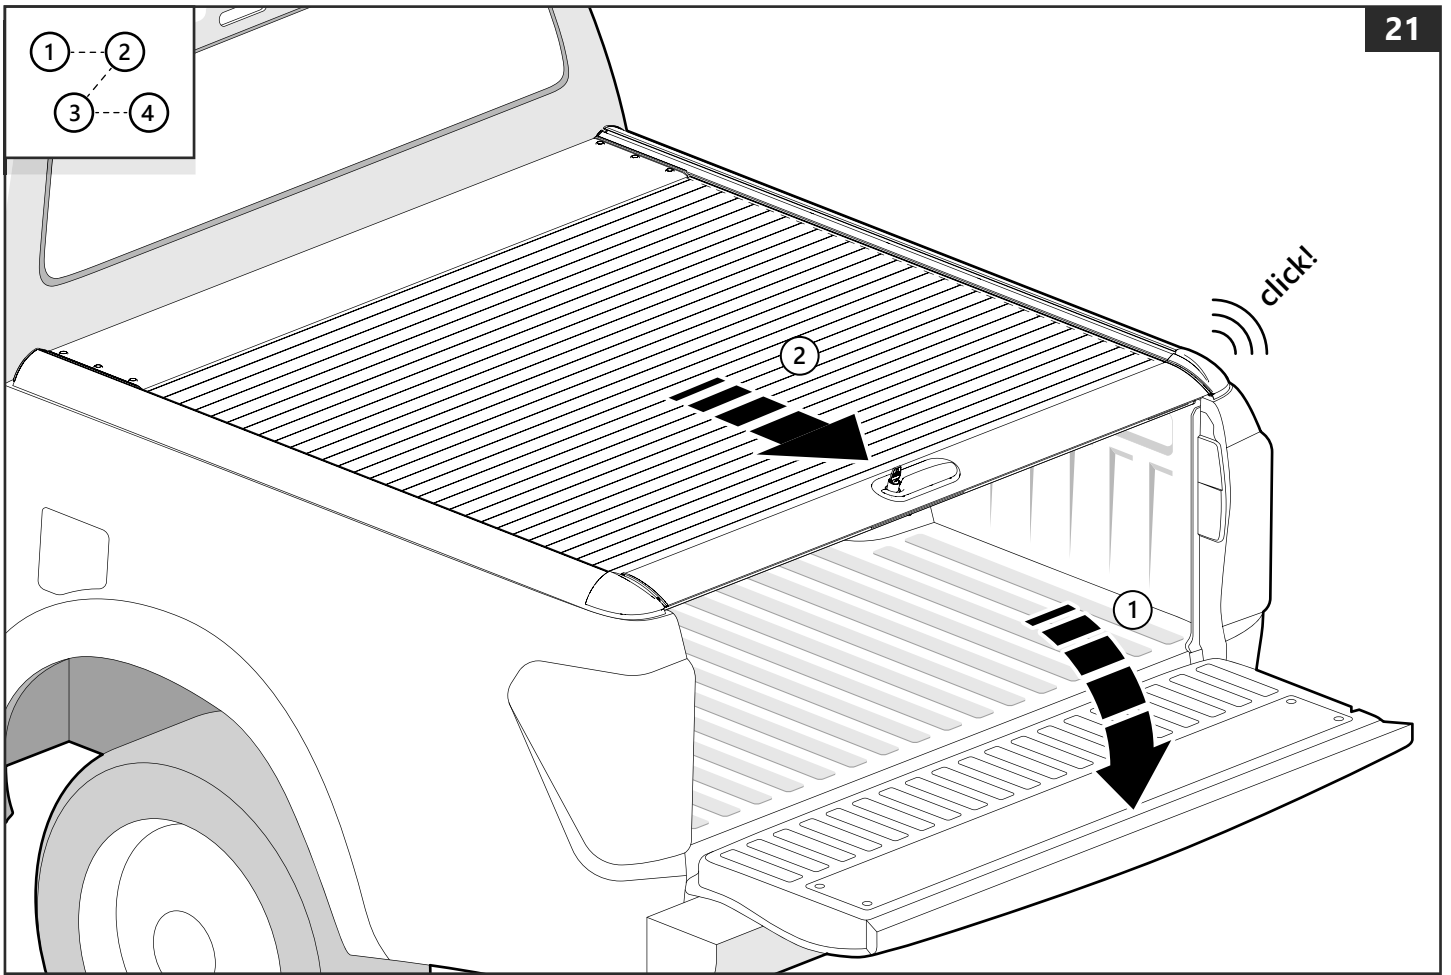

 Kit # 824 204	
X	Y
	
x 1	x 2

 Tools and materials needed				
 <p>10 mm Ø 24 mm Ø 17 mm Ø 3,5 mm</p> 	<p>1 - 25 Nm</p>  <p>● 5 mm ★ T15</p>	 <p>ANTI-RUST</p> <p>Rust protection Rostschutzmittel Anti-rouille Anti roest</p>	 <p>SILICONE</p>	
	 <p>H₂O</p>			 <p>LOCTITE 243</p>