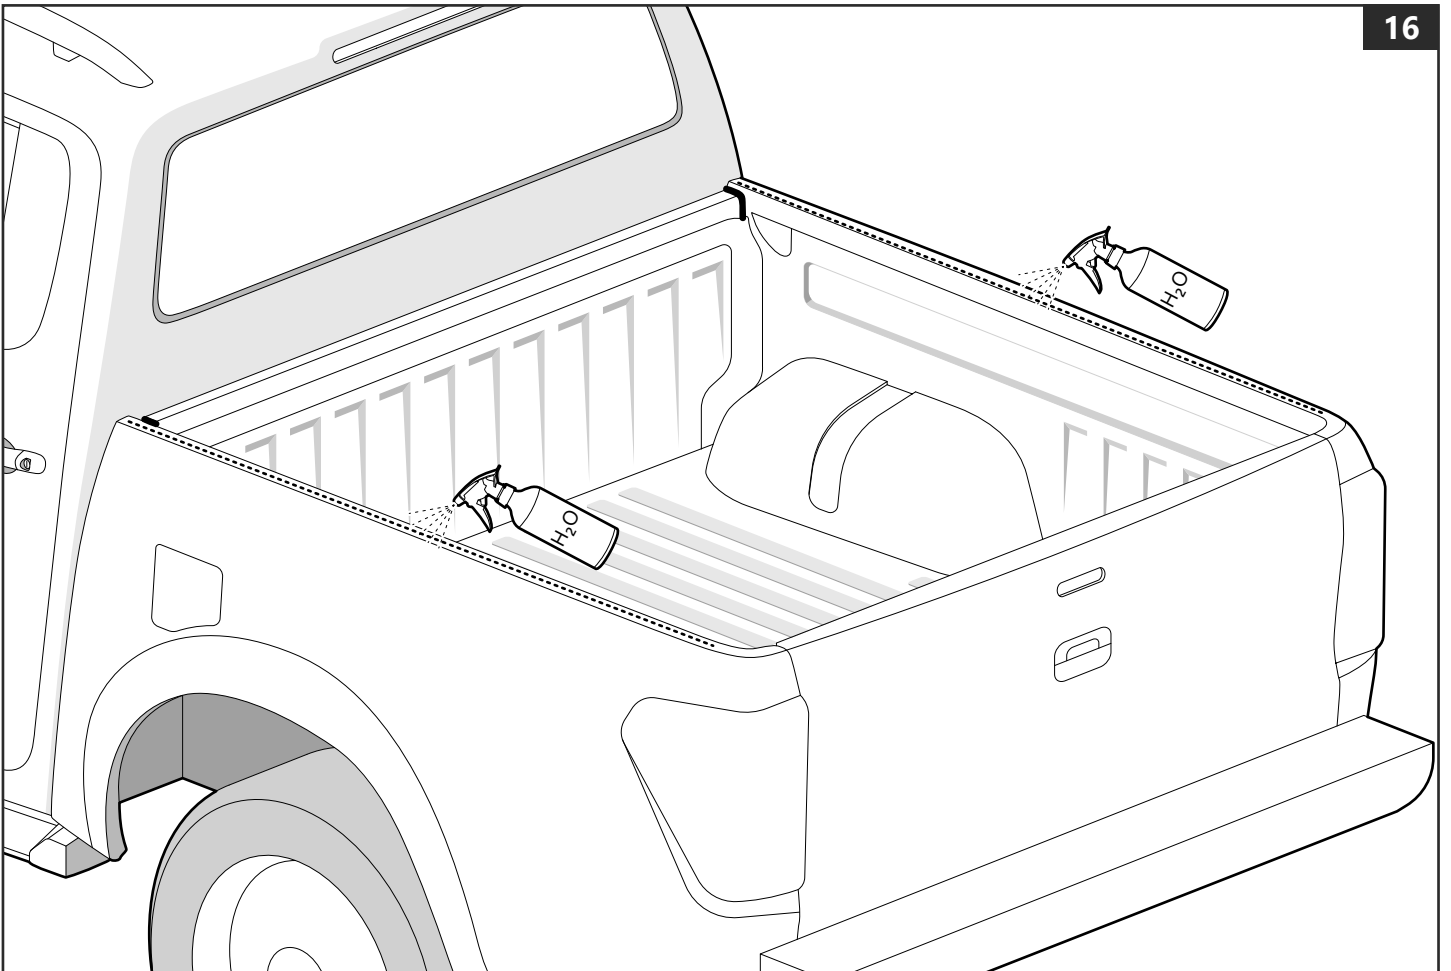

 Kit # 824 204	
X	Y
	
x 1	x 2

 Tools and materials needed				
 <p>10 mm Ø 24 mm Ø 17 mm Ø 3,5 mm</p> 	<p>1 - 25 Nm</p>  <p>● 5 mm ★ T15</p>	 <p>ANTI-RUST</p> <p>Rust protection Rostschutzmittel Anti-rouille Anti roest</p>	 <p>SILICONE</p>	
	 <p>H₂O</p>			 <p>LOCTITE 243</p>