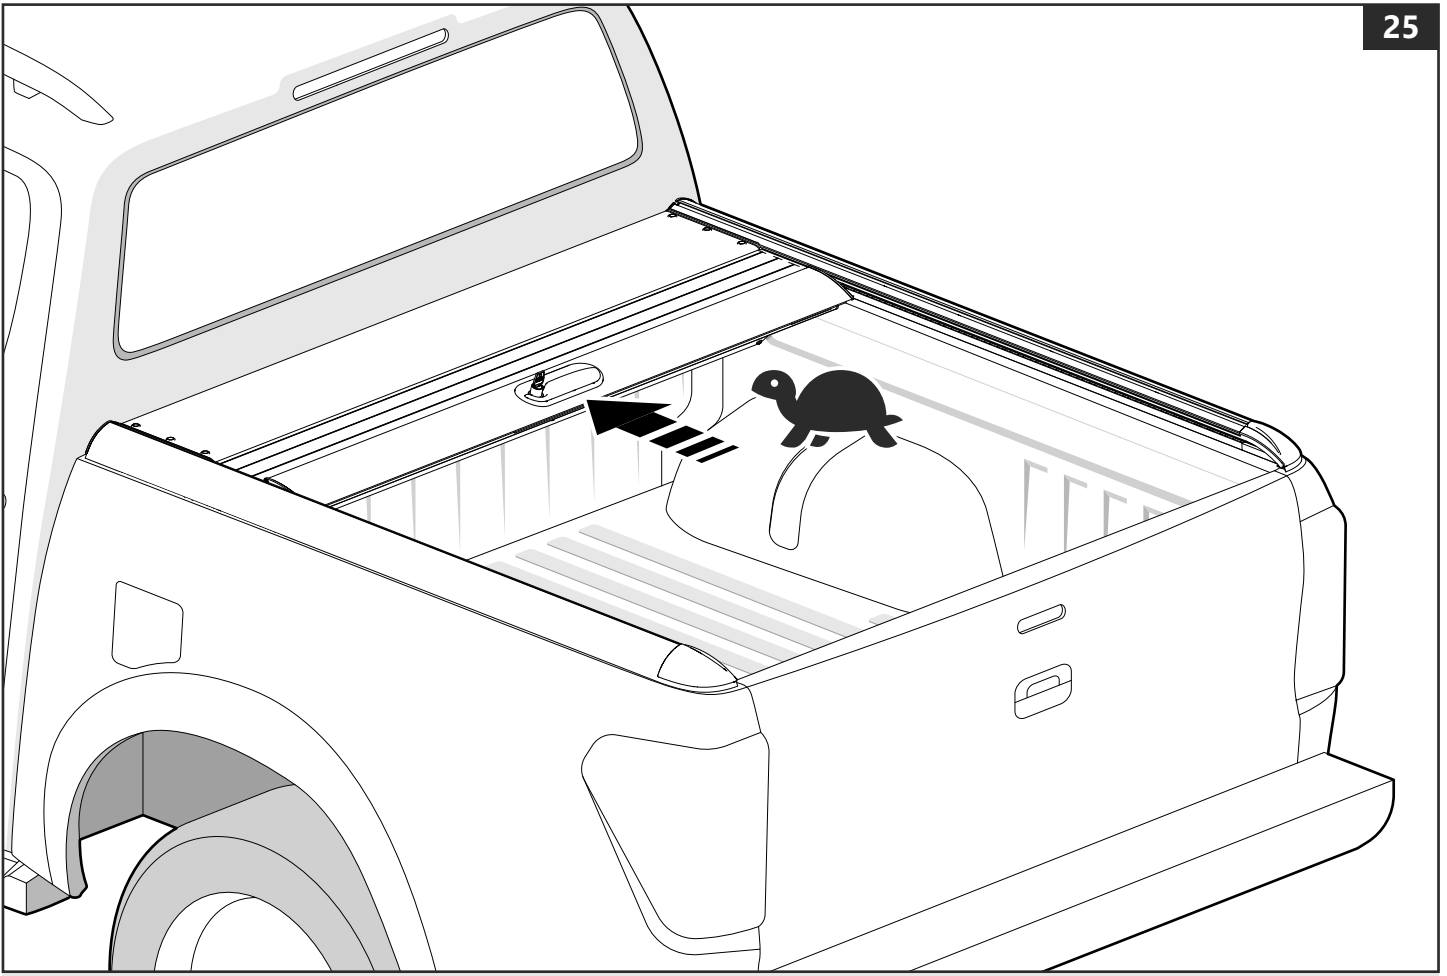

 Kit # 824 204	
X	Y
	
x 1	x 2

 Tools and materials needed				
 <p>10 mm Ø 24 mm Ø 17 mm Ø 3,5 mm</p> 	<p>1 - 25 Nm</p>  <p>● 5 mm ★ T15</p>	 <p>ANTI-RUST</p> <p>Rust protection Rostschutzmittel Anti-rouille Anti roest</p>	 <p>SILICONE</p>	
	 <p>H₂O</p>			 <p>LOCTITE 243</p>