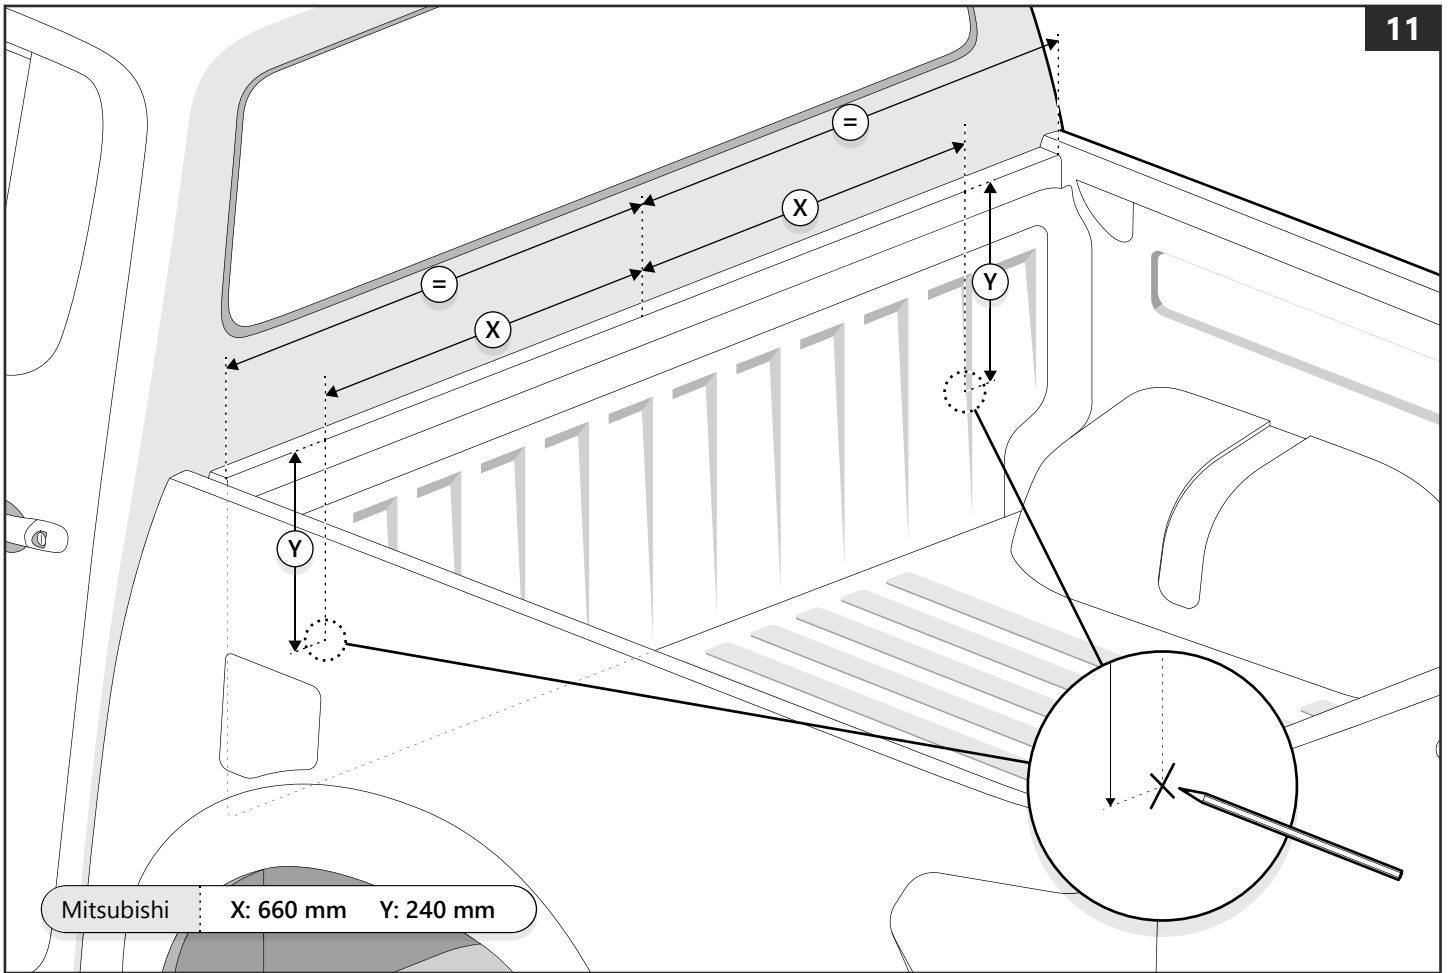

 Kit # 824 204	
X	Y
	
x 1	x 2

 Tools and materials needed				
 <p>10 mm Ø 24 mm Ø 17 mm Ø 3,5 mm</p> 	<p>1 - 25 Nm</p>  <p>● 5 mm ★ T15</p>	 <p>ANTI-RUST</p> <p>Rust protection Rostschutzmittel Anti-rouille Anti roest</p>	 <p>SILICONE</p>	
	 <p>H₂O</p>			 <p>LOCTITE 243</p>