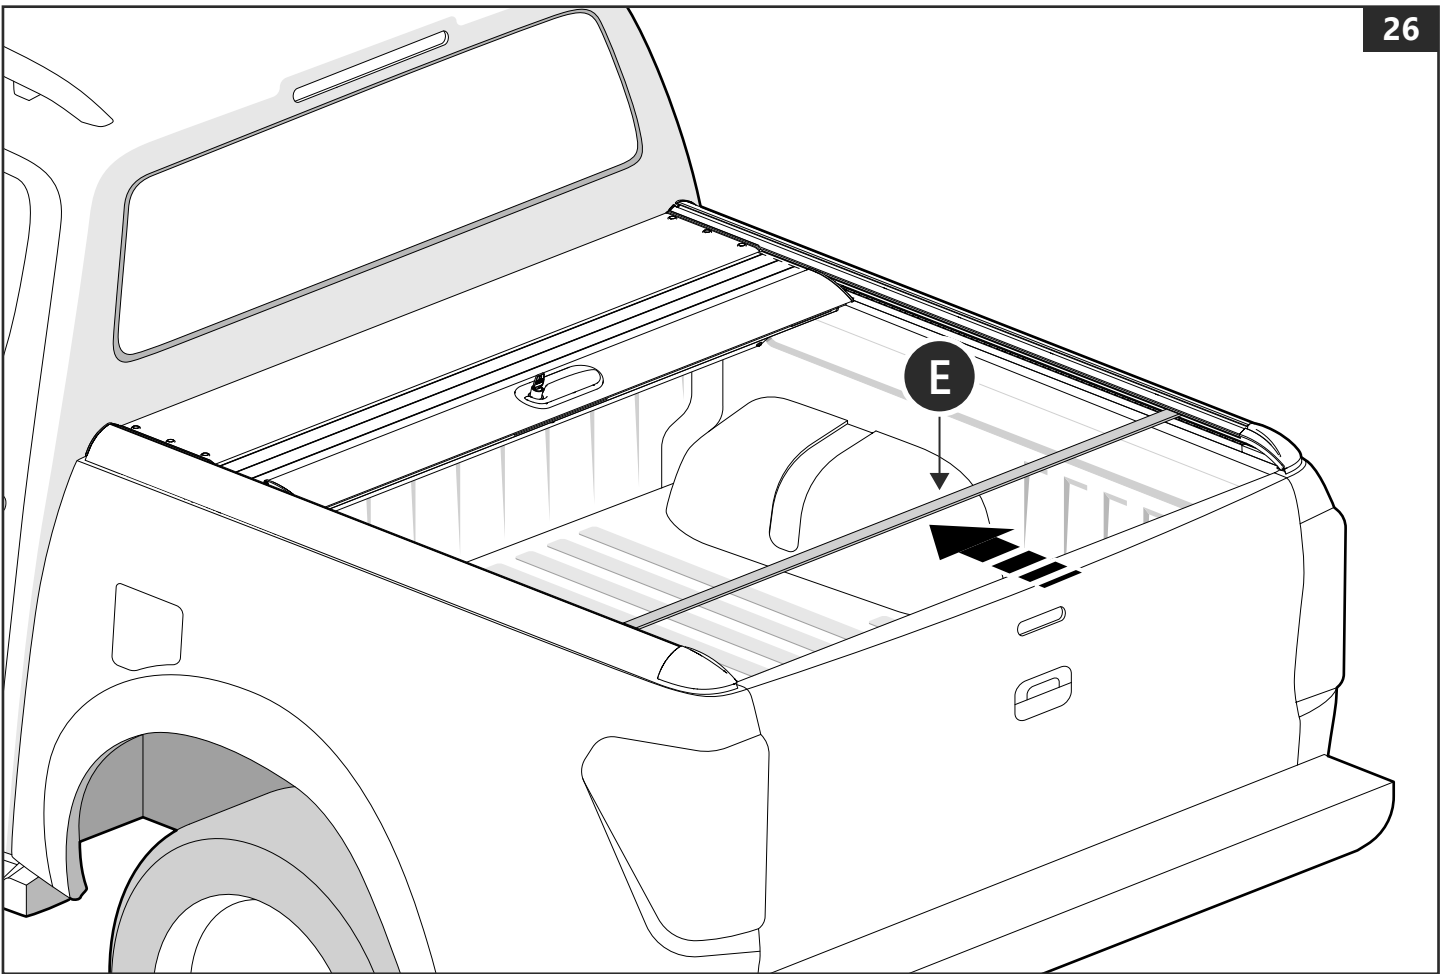

 Kit # 824 204	
X	Y
	
x 1	x 2

 Tools and materials needed				
 <p>10 mm Ø 24 mm Ø 17 mm Ø 3,5 mm</p> 	<p>1 - 25 Nm</p>  <p>● 5 mm ★ T15</p>	 <p>ANTI-RUST</p> <p>Rust protection Rostschutzmittel Anti-rouille Anti roest</p>	 <p>SILICONE</p>	
	 <p>H₂O</p>			 <p>LOCTITE 243</p>