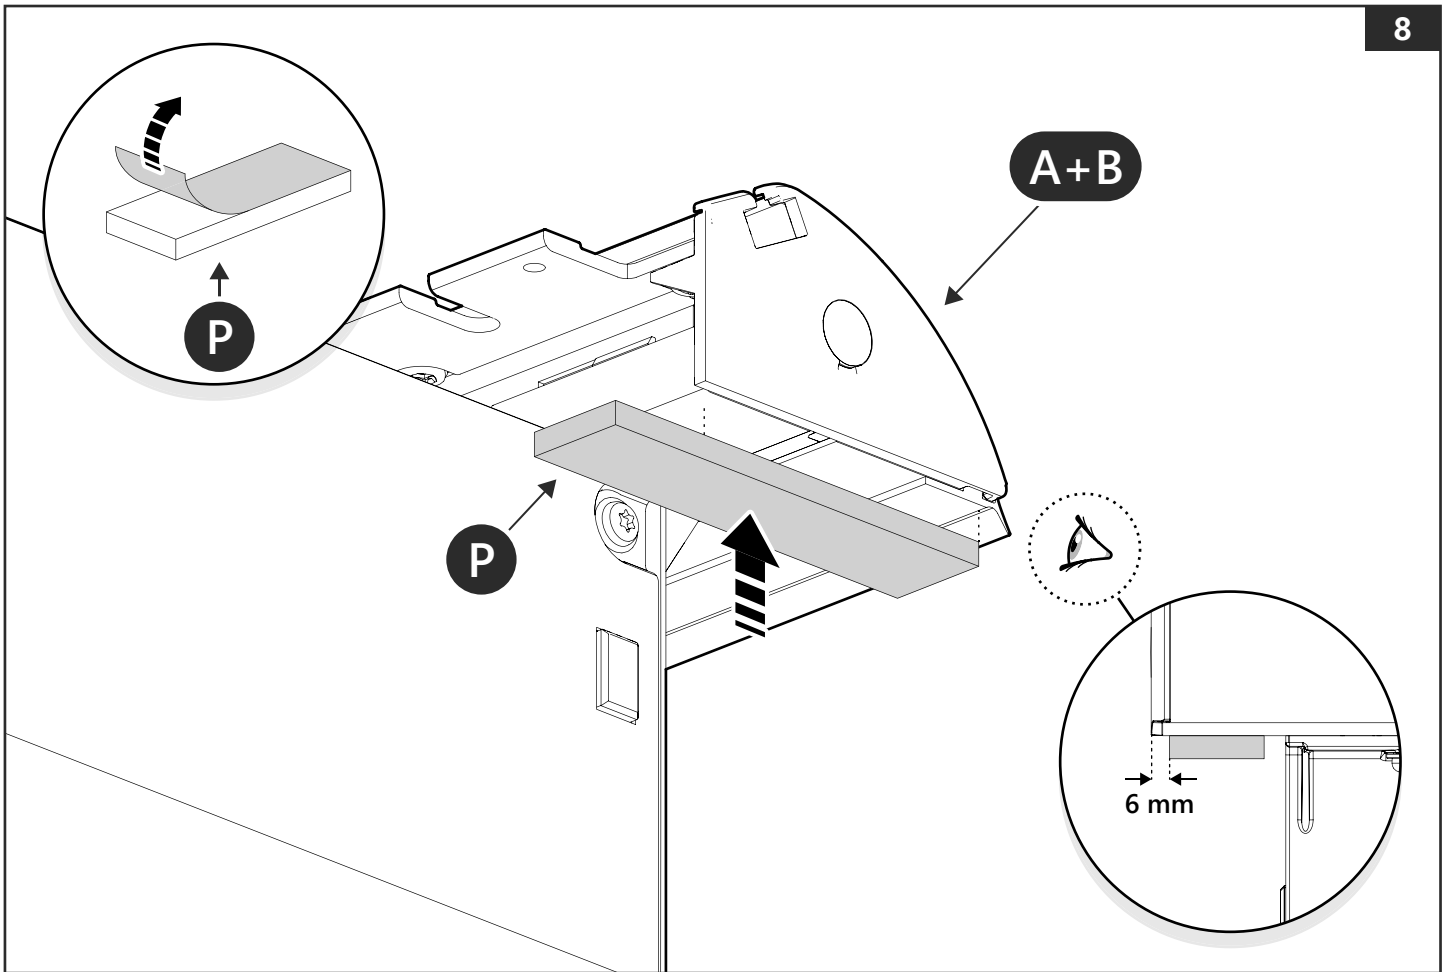

 Kit # 824 204	
X	Y
	
x 1	x 2

 Tools and materials needed				
 <p>10 mm Ø 24 mm Ø 17 mm Ø 3,5 mm</p> 	<p>1 - 25 Nm</p>  <p>● 5 mm ★ T15</p>	 <p>ANTI-RUST</p> <p>Rust protection Rostschutzmittel Anti-rouille Anti roest</p>	 <p>SILICONE</p>	
	 <p>H₂O</p>			 <p>LOCTITE 243</p>