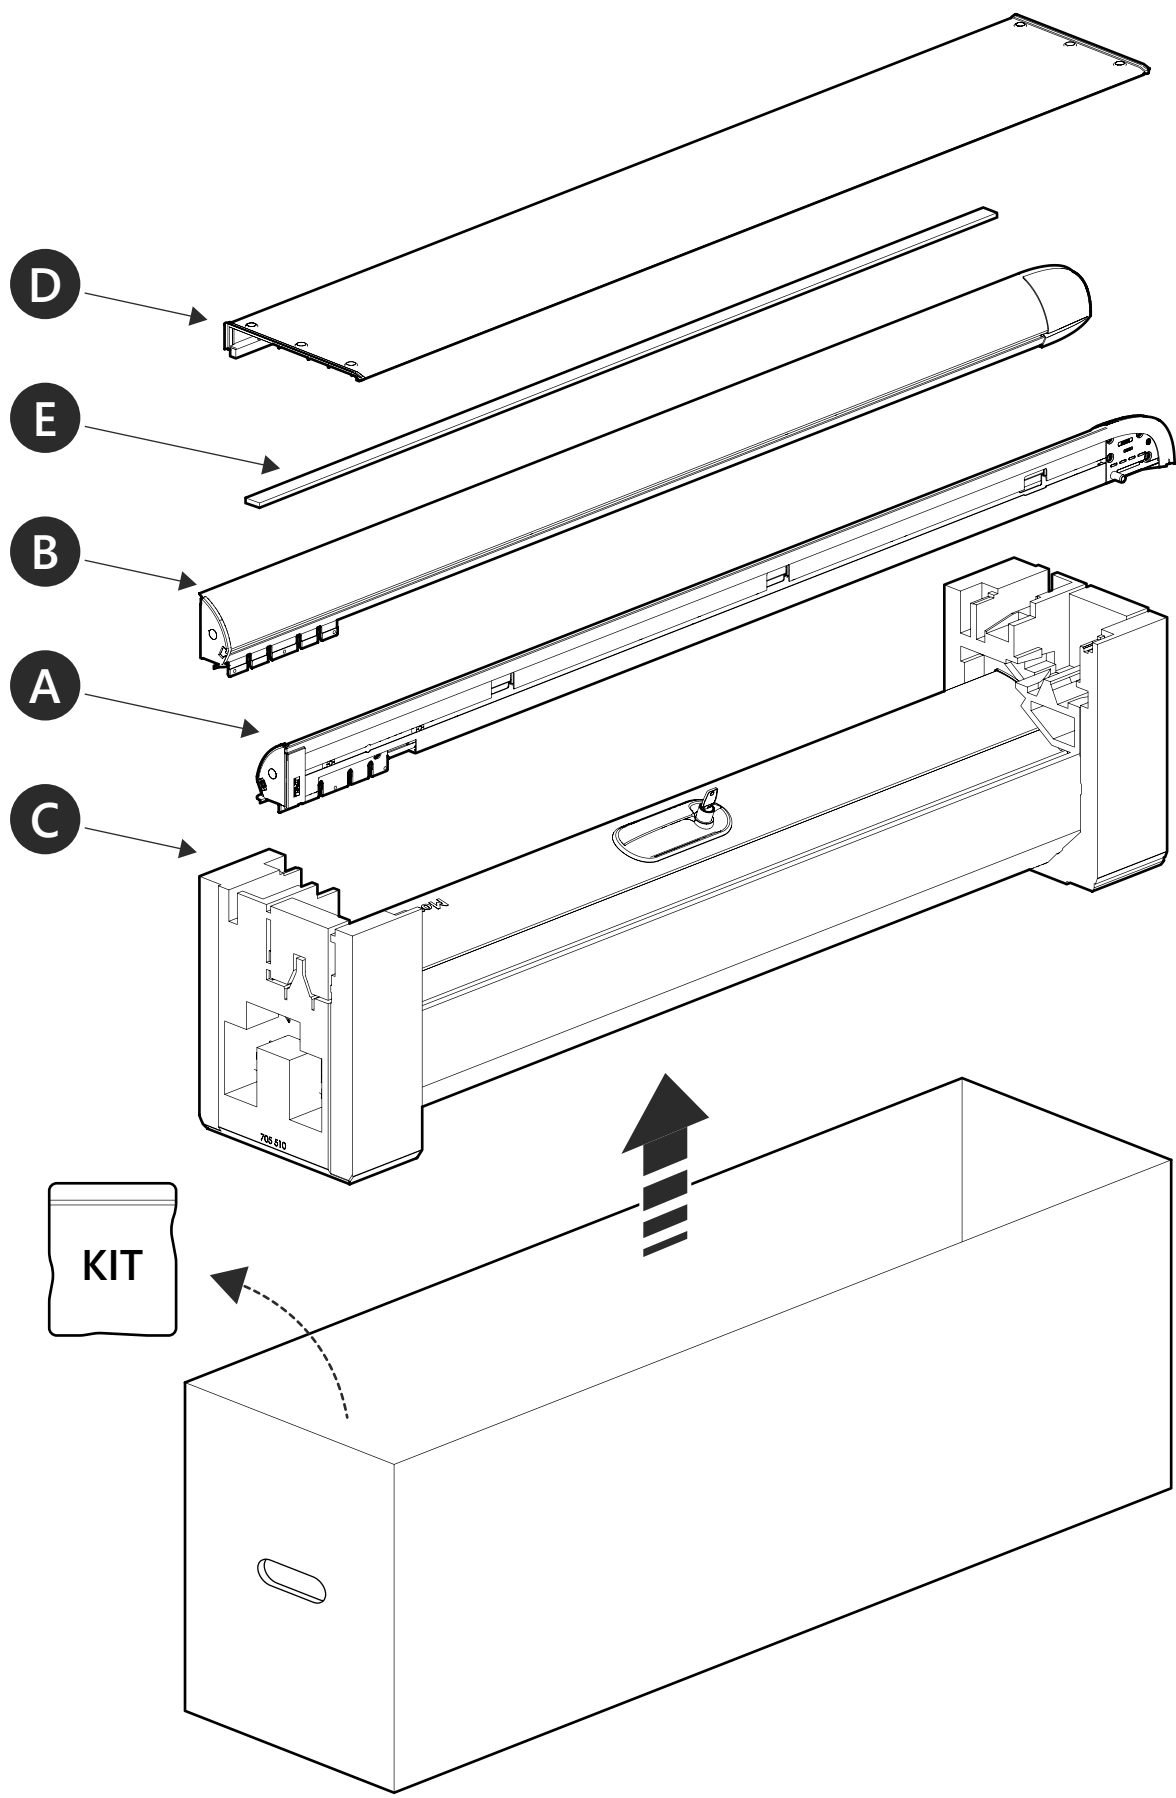

Mountain Top® Roll

Installation manual

DOWNLOAD PDF

Parts

<p>A</p>  <p>x 1</p>	<p>B</p>  <p>x 1</p>	
<p>C</p>  <p>x 1</p>	<p>D</p>  <p>x 1</p>	<p>E</p>  <p>x 1</p>

Kit

<p>F</p>  <p>x 6</p>	<p>G</p>  <p>x 6</p>	<p>H</p>  <p>x 6</p>	<p>I</p>  <p>x 2</p>
<p>J</p>  <p>x 2</p>	<p>K</p>  <p>x 2</p>	<p>L</p>  <p>x 12</p>	<p>M</p>  <p>x 6</p>
<p>N</p>  <p>x 6</p>	<p>O</p>  <p>x 6</p>	<p>P</p>  <p>x 2</p>	<p>Q</p>  <p>x 2</p>
<p>R</p>  <p>x 1</p>	<p>S</p>  <p>x 4</p>	<p>T</p>  <p>x 6</p>	<p>U</p>  <p>x 6</p>
<p>V</p>  <p>x 6</p>	<p>W</p>  <p>x 1</p>	<p>Manual</p>  <p>x 1</p>	<p>TÜV</p>  <p>x 1</p>

 Kit # 824 204	
X	Y
	
x 1	x 2

 Tools and materials needed				
 <p>10 mm Ø 24 mm Ø 17 mm Ø 3,5 mm</p> 	<p>1 - 25 Nm</p>  <p>● 5 mm ★ T15</p>	 <p>ANTI-RUST</p> <p>Rust protection Rostschutzmittel Anti-rouille Anti roest</p>	 <p>SILICONE</p>	
	 <p>H₂O</p>			 <p>LOCTITE 243</p>