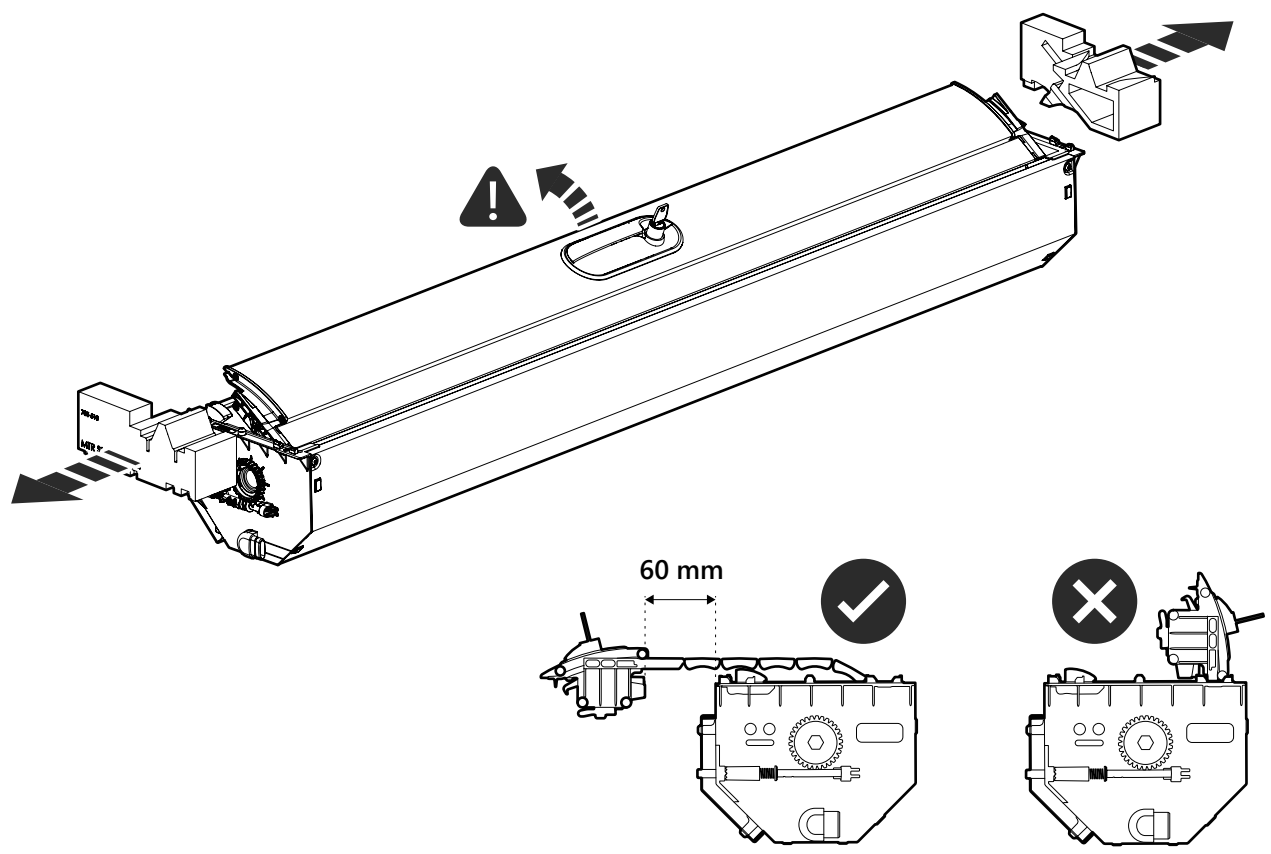

Mountain Top® Roll

Installation manual

DOWNLOAD PDF

Parts

<p>A</p>  <p>x 1</p>	<p>B</p>  <p>x 1</p>	
<p>C</p>  <p>x 1</p>	<p>D</p>  <p>x 1</p>	<p>E</p>  <p>x 1</p>

Kit

<p>F</p>  <p>x 6</p>	<p>G</p>  <p>x 6</p>	<p>H</p>  <p>x 6</p>	<p>I</p>  <p>x 2</p>
<p>J</p>  <p>x 2</p>	<p>K</p>  <p>x 2</p>	<p>L</p>  <p>x 12</p>	<p>M</p>  <p>x 6</p>
<p>N</p>  <p>x 6</p>	<p>O</p>  <p>x 6</p>	<p>P</p>  <p>x 2</p>	<p>Q</p>  <p>x 2</p>
<p>R</p>  <p>x 1</p>	<p>S</p>  <p>x 4</p>	<p>T</p>  <p>x 6</p>	<p>U</p>  <p>x 6</p>
<p>V</p>  <p>x 6</p>	<p>W</p>  <p>x 1</p>	<p>Manual</p>  <p>x 1</p>	<p>TÜV</p>  <p>x 1</p>

 Kit # 824 204	
X	Y
	
x 1	x 2

 Tools and materials needed				
 <p>10 mm Ø 24 mm Ø 17 mm Ø 3,5 mm</p> 	<p>1 - 25 Nm</p>  <p>● 5 mm ★ T15</p>	 <p>ANTI-RUST</p> <p>Rust protection Rostschutzmittel Anti-rouille Anti roest</p>	 <p>SILICONE</p>	
	 <p>H₂O</p>			 <p>LOCTITE 243</p>