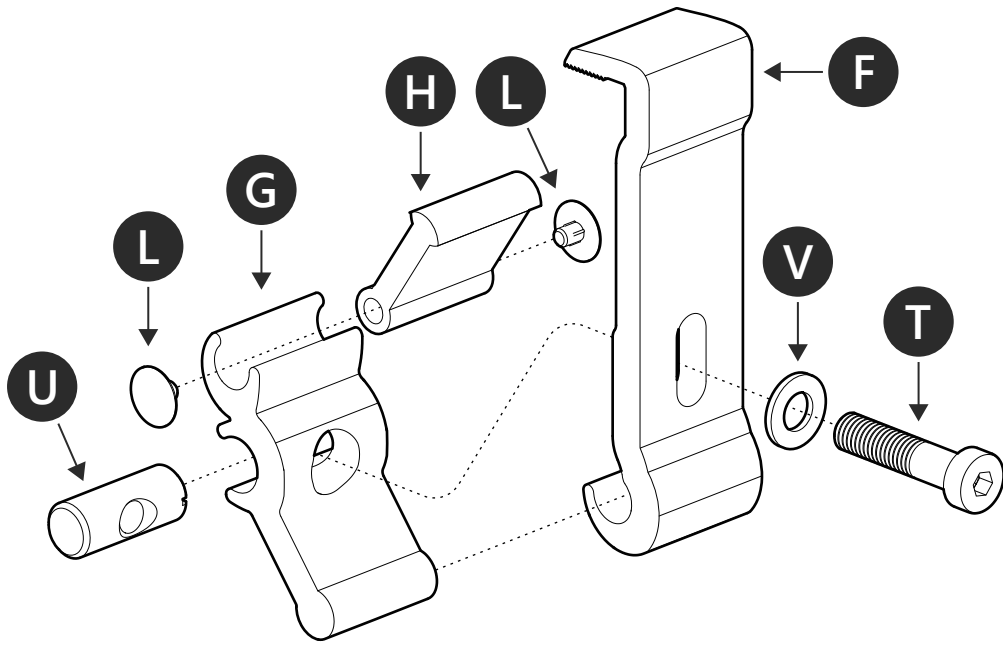

 Kit # 824 204	
X	Y
	
x 1	x 2

 Tools and materials needed				
 <p>10 mm Ø 24 mm Ø 17 mm Ø 3,5 mm</p> 	<p>1 - 25 Nm</p>  <p>● 5 mm ★ T15</p>	 <p>ANTI-RUST</p> <p>Rust protection Rostschutzmittel Anti-rouille Anti roest</p>	 <p>SILICONE</p>	
	 <p>H₂O</p>			 <p>LOCTITE 243</p>