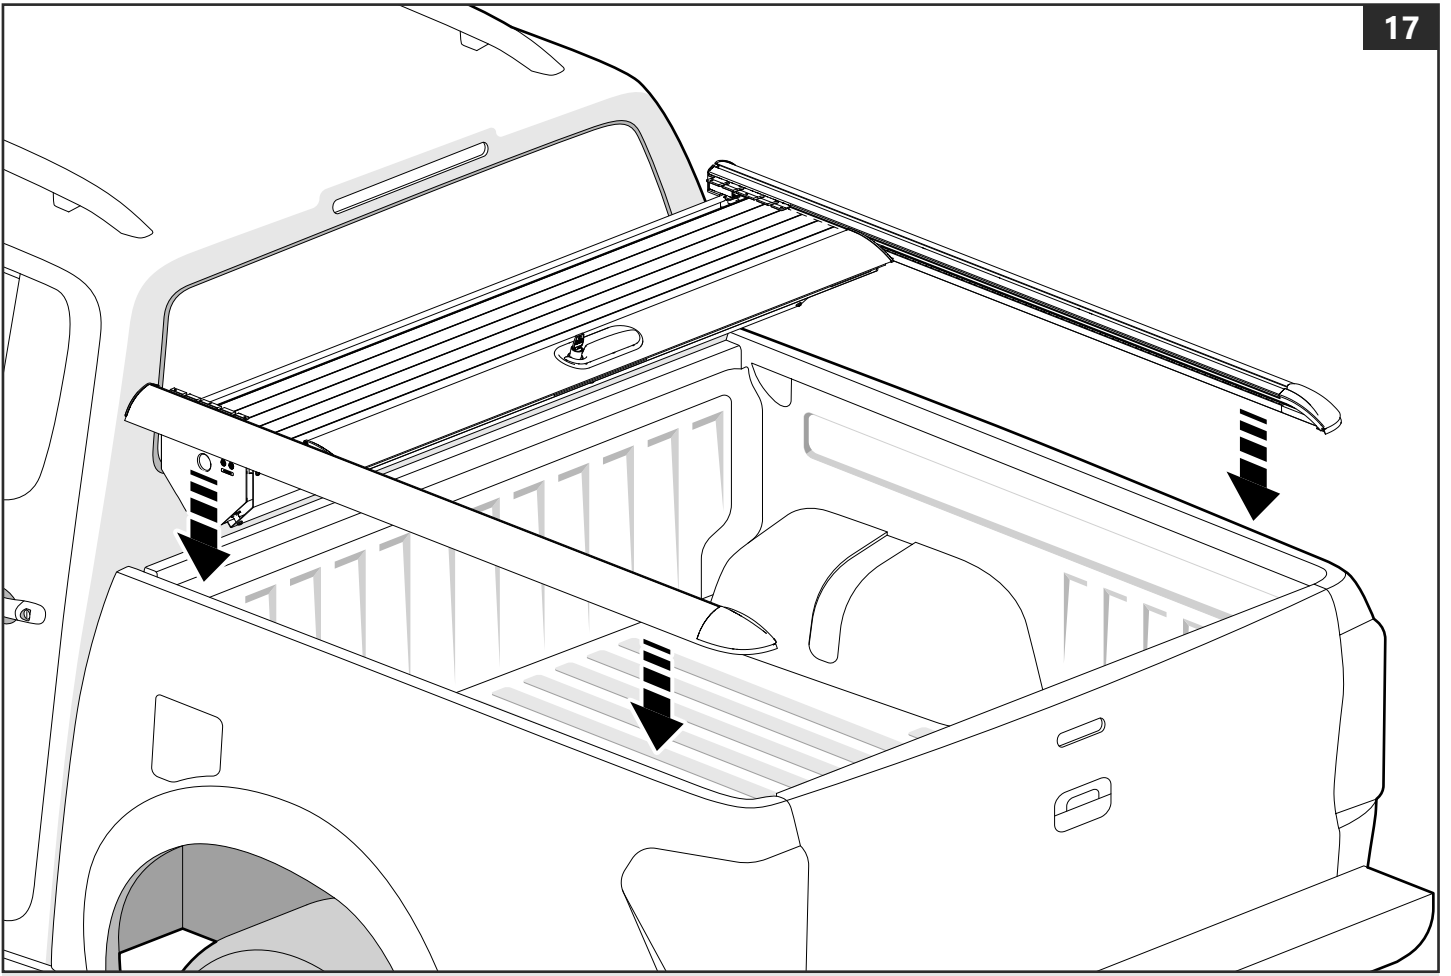

 Kit # 824 204	
X	Y
	
x 1	x 2

 Tools and materials needed				
 <p>10 mm Ø 24 mm Ø 17 mm Ø 3,5 mm</p> 	<p>1 - 25 Nm</p>  <p>● 5 mm ★ T15</p>	 <p>ANTI-RUST</p> <p>Rust protection Rostschutzmittel Anti-rouille Anti roest</p>	 <p>SILICONE</p>	
	 <p>H₂O</p>			 <p>LOCTITE 243</p>