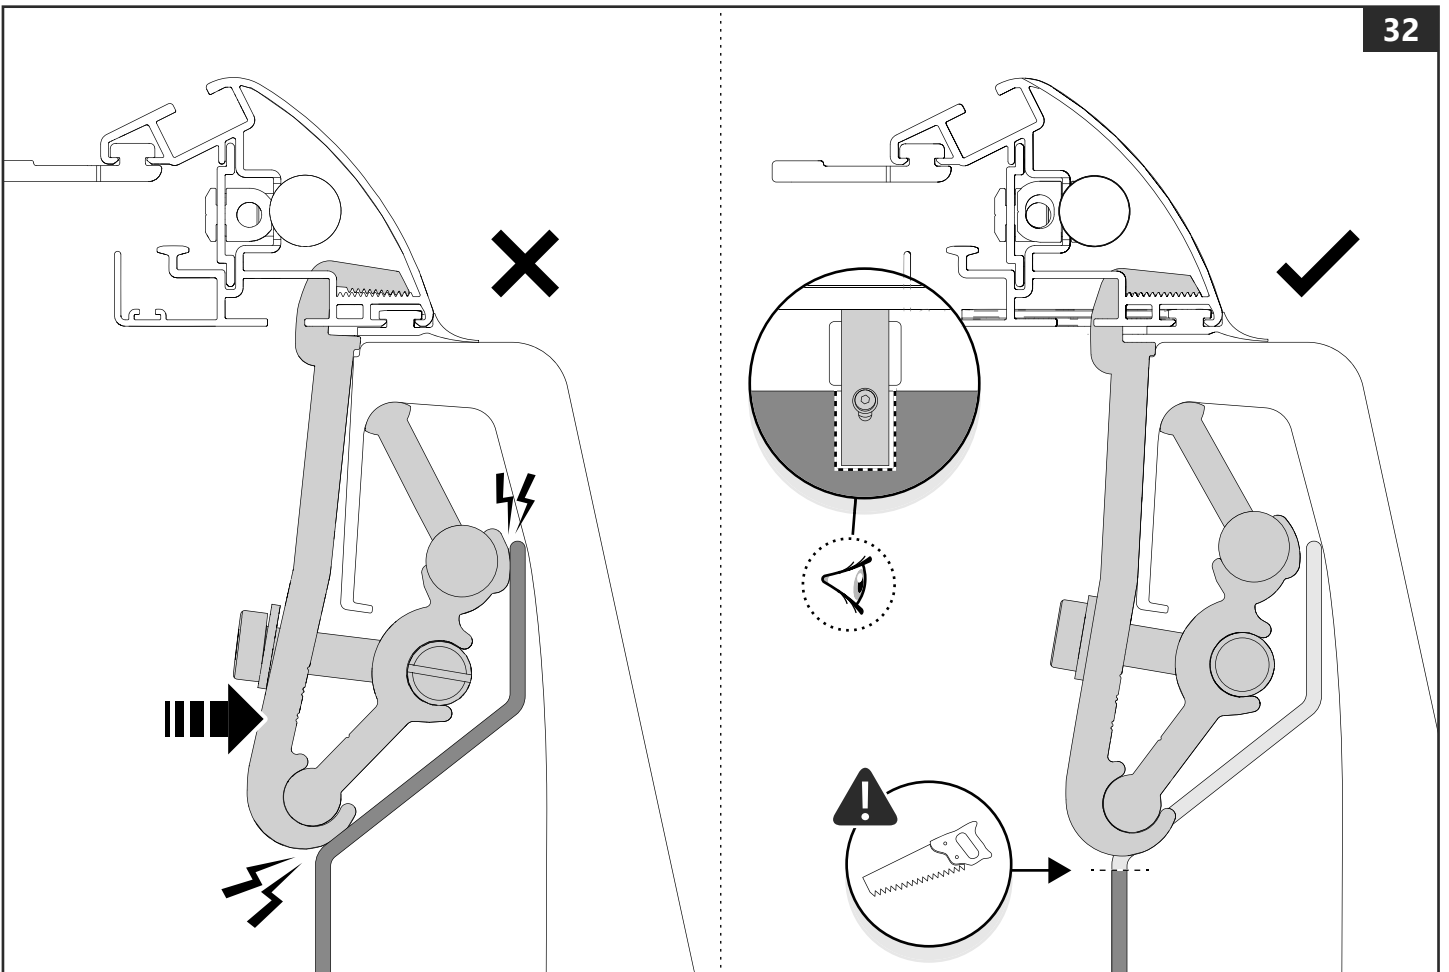

Mountain Top® Roll

Installation manual

DOWNLOAD PDF

Parts

<p>A</p>  <p>x 1</p>	<p>B</p>  <p>x 1</p>	
<p>C</p>  <p>x 1</p>	<p>D</p>  <p>x 1</p>	<p>E</p>  <p>x 1</p>

Kit

<p>F</p>  <p>x 6</p>	<p>G</p>  <p>x 6</p>	<p>H</p>  <p>x 6</p>	<p>I</p>  <p>x 2</p>
<p>J</p>  <p>x 2</p>	<p>K</p>  <p>x 2</p>	<p>L</p>  <p>x 12</p>	<p>M</p>  <p>x 6</p>
<p>N</p>  <p>x 6</p>	<p>O</p>  <p>x 6</p>	<p>P</p>  <p>x 2</p>	<p>Q</p>  <p>x 2</p>
<p>R</p>  <p>x 1</p>	<p>S</p>  <p>x 4</p>	<p>T</p>  <p>x 6</p>	<p>U</p>  <p>x 6</p>
<p>V</p>  <p>x 6</p>	<p>W</p>  <p>x 1</p>	<p>Manual</p>  <p>x 1</p>	<p>TÜV</p>  <p>x 1</p>

 Kit # 824 204	
X	Y
	
x 1	x 2

 Tools and materials needed				
 <p>10 mm Ø 24 mm Ø 17 mm Ø 3,5 mm</p> 	<p>1 - 25 Nm</p>  <p>● 5 mm ★ T15</p>	 <p>ANTI-RUST</p> <p>Rust protection Rostschutzmittel Anti-rouille Anti roest</p>	 <p>SILICONE</p>	
	 <p>H₂O</p>			 <p>LOCTITE 243</p>

x 6

Customer Service +45 4810 2950 (08:00 - 16:00 CET)
Fax +45 4810 2960
Support info@mountaintop.dk
Website www.mountaintop.dk
Address Pedersholmparken 10, 3600 Frederikssund, Denmark

PART NUMBER(S)	MODEL / YEAR	CAB TYPE(S)	INSTALLATION TIME	WEIGHT
MTR MI91	Mitsubishi / 2015 →	Extra	1 hour(s)	34 Kg