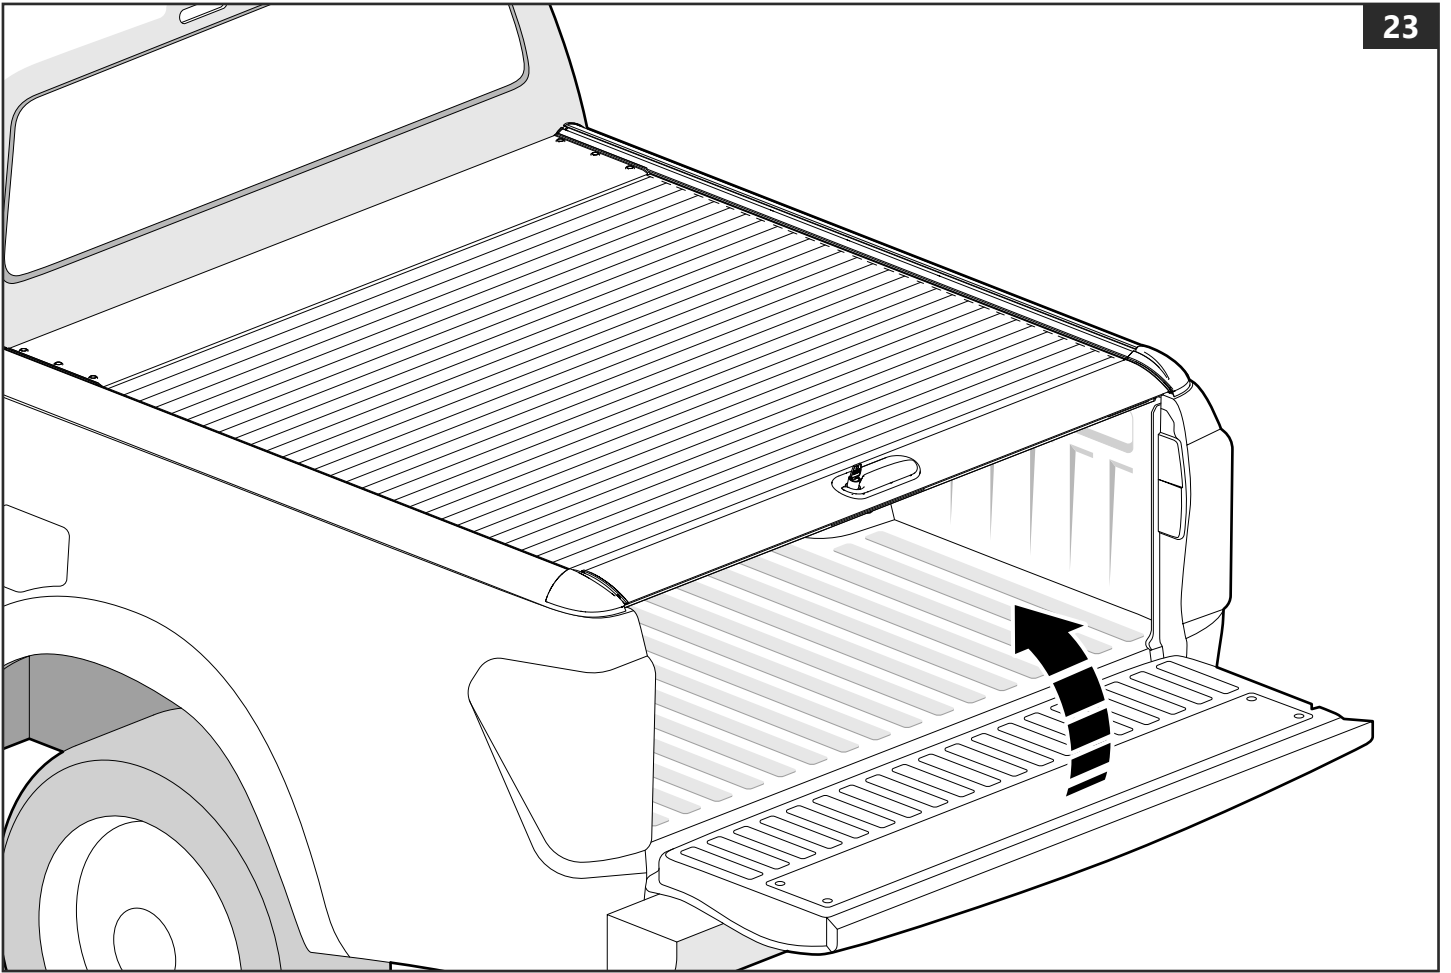

 Kit # 824 204	
X	Y
	
x 1	x 2

 Tools and materials needed				
 <p>10 mm Ø 24 mm Ø 17 mm Ø 3,5 mm</p> 	<p>1 - 25 Nm</p>  <p>● 5 mm ★ T15</p>	 <p>ANTI-RUST</p> <p>Rust protection Rostschutzmittel Anti-rouille Anti roest</p>	 <p>SILICONE</p>	
	 <p>H₂O</p>			 <p>LOCTITE 243</p>