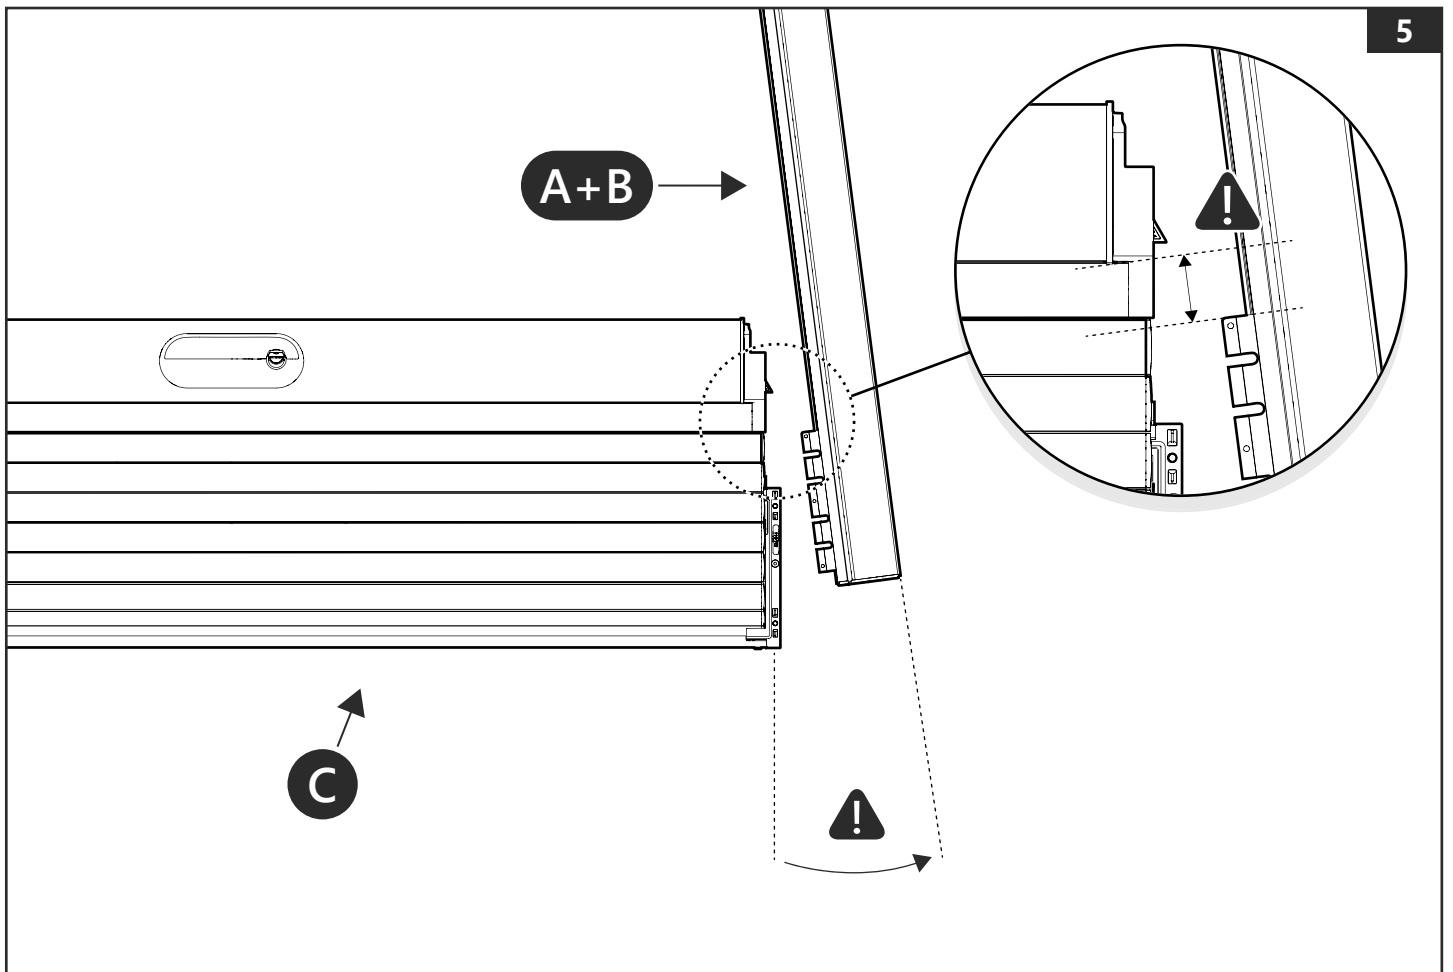

Mountain Top® Roll

Installation manual

DOWNLOAD PDF

Parts

<p>A</p>  <p>x 1</p>	<p>B</p>  <p>x 1</p>	
<p>C</p>  <p>x 1</p>	<p>D</p>  <p>x 1</p>	<p>E</p>  <p>x 1</p>

Kit

<p>F</p>  <p>x 6</p>	<p>G</p>  <p>x 6</p>	<p>H</p>  <p>x 6</p>	<p>I</p>  <p>x 2</p>
<p>J</p>  <p>x 2</p>	<p>K</p>  <p>x 2</p>	<p>L</p>  <p>x 12</p>	<p>M</p>  <p>x 6</p>
<p>N</p>  <p>x 6</p>	<p>O</p>  <p>x 6</p>	<p>P</p>  <p>x 2</p>	<p>Q</p>  <p>x 2</p>
<p>R</p>  <p>x 1</p>	<p>S</p>  <p>x 4</p>	<p>T</p>  <p>x 6</p>	<p>U</p>  <p>x 6</p>
<p>V</p>  <p>x 6</p>	<p>W</p>  <p>x 1</p>	<p>Manual</p>  <p>x 1</p>	<p>TÜV</p>  <p>x 1</p>

 Kit # 824 204	
X	Y
	
x 1	x 2

 Tools and materials needed				
 <p>10 mm Ø 24 mm Ø 17 mm Ø 3,5 mm</p> 	<p>1 - 25 Nm</p>  <p>● 5 mm ★ T15</p>	 <p>ANTI-RUST</p> <p>Rust protection Rostschutzmittel Anti-rouille Anti roest</p>	 <p>SILICONE</p>	
	 <p>H₂O</p>			 <p>LOCTITE 243</p>