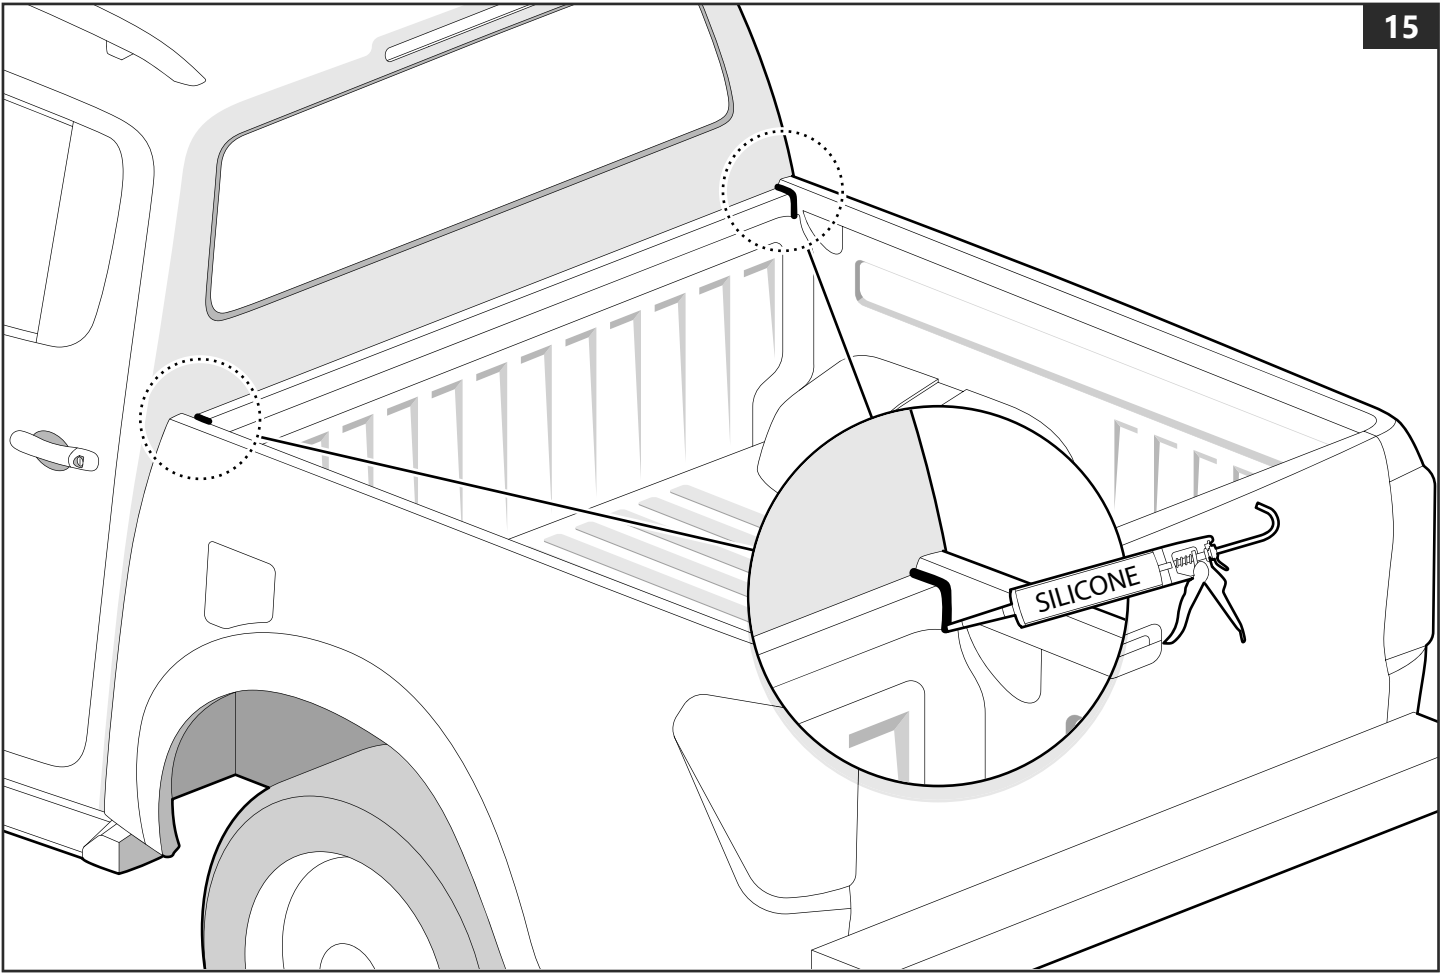

 Kit # 824 204	
X	Y
	
x 1	x 2

 Tools and materials needed				
 <p>10 mm Ø 24 mm Ø 17 mm Ø 3,5 mm</p> 	<p>1 - 25 Nm</p>  <p>● 5 mm ★ T15</p>	 <p>ANTI-RUST</p> <p>Rust protection Rostschutzmittel Anti-rouille Anti roest</p>	 <p>SILICONE</p>	
	 <p>H₂O</p>			 <p>LOCTITE 243</p>