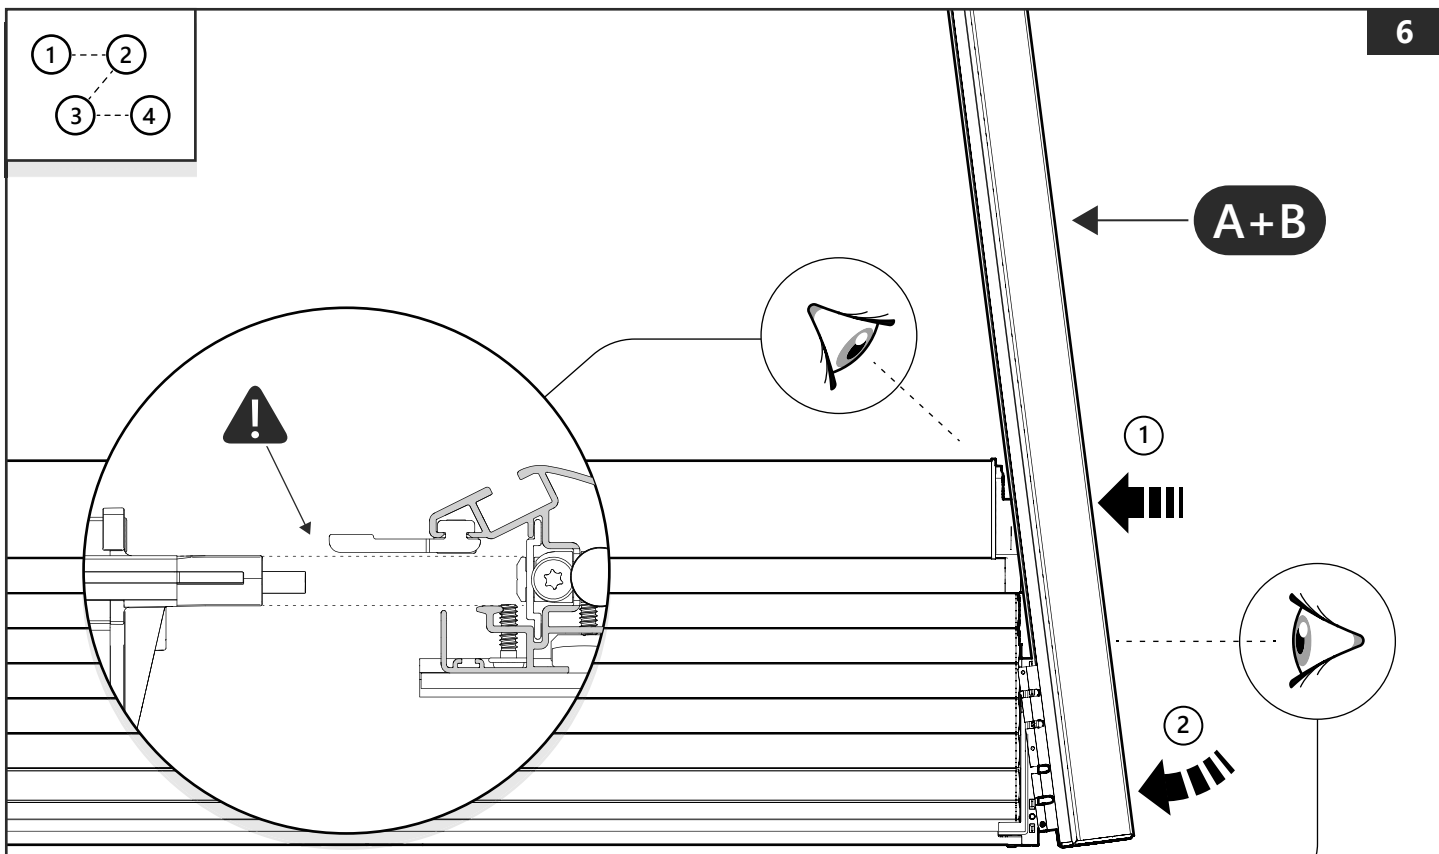

 Kit # 824 204	
X	Y
	
x 1	x 2

 Tools and materials needed				
 <p>10 mm Ø 24 mm Ø 17 mm Ø 3,5 mm</p> 	<p>1 - 25 Nm</p>  <p>● 5 mm ★ T15</p>	 <p>ANTI-RUST</p> <p>Rust protection Rostschutzmittel Anti-rouille Anti roest</p>	 <p>SILICONE</p>	
	 <p>H₂O</p>			 <p>LOCTITE 243</p>