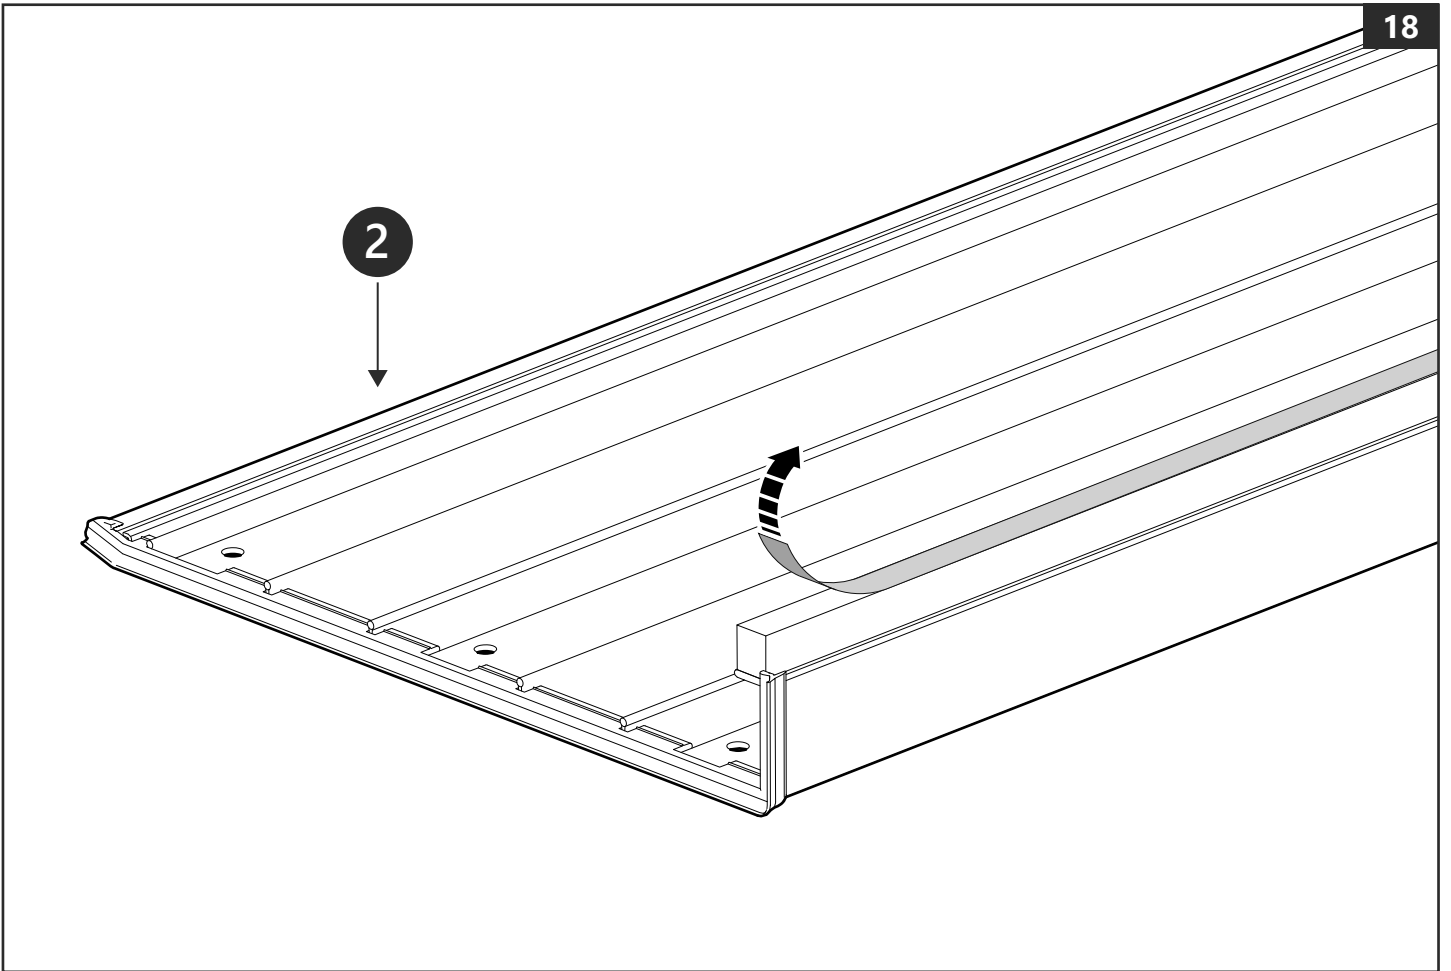

 Kit # 824 204	
X	Y
	
x 1	x 2

 Tools and materials needed				
 <p>10 mm Ø 24 mm Ø 17 mm Ø 3,5 mm</p> 	<p>1 - 25 Nm</p>  <p>● 5 mm ★ T15</p>	 <p>ANTI-RUST</p> <p>Rust protection Rostschutzmittel Anti-rouille Anti roest</p>	 <p>SILICONE</p>	
	 <p>H₂O</p>			 <p>LOCTITE 243</p>