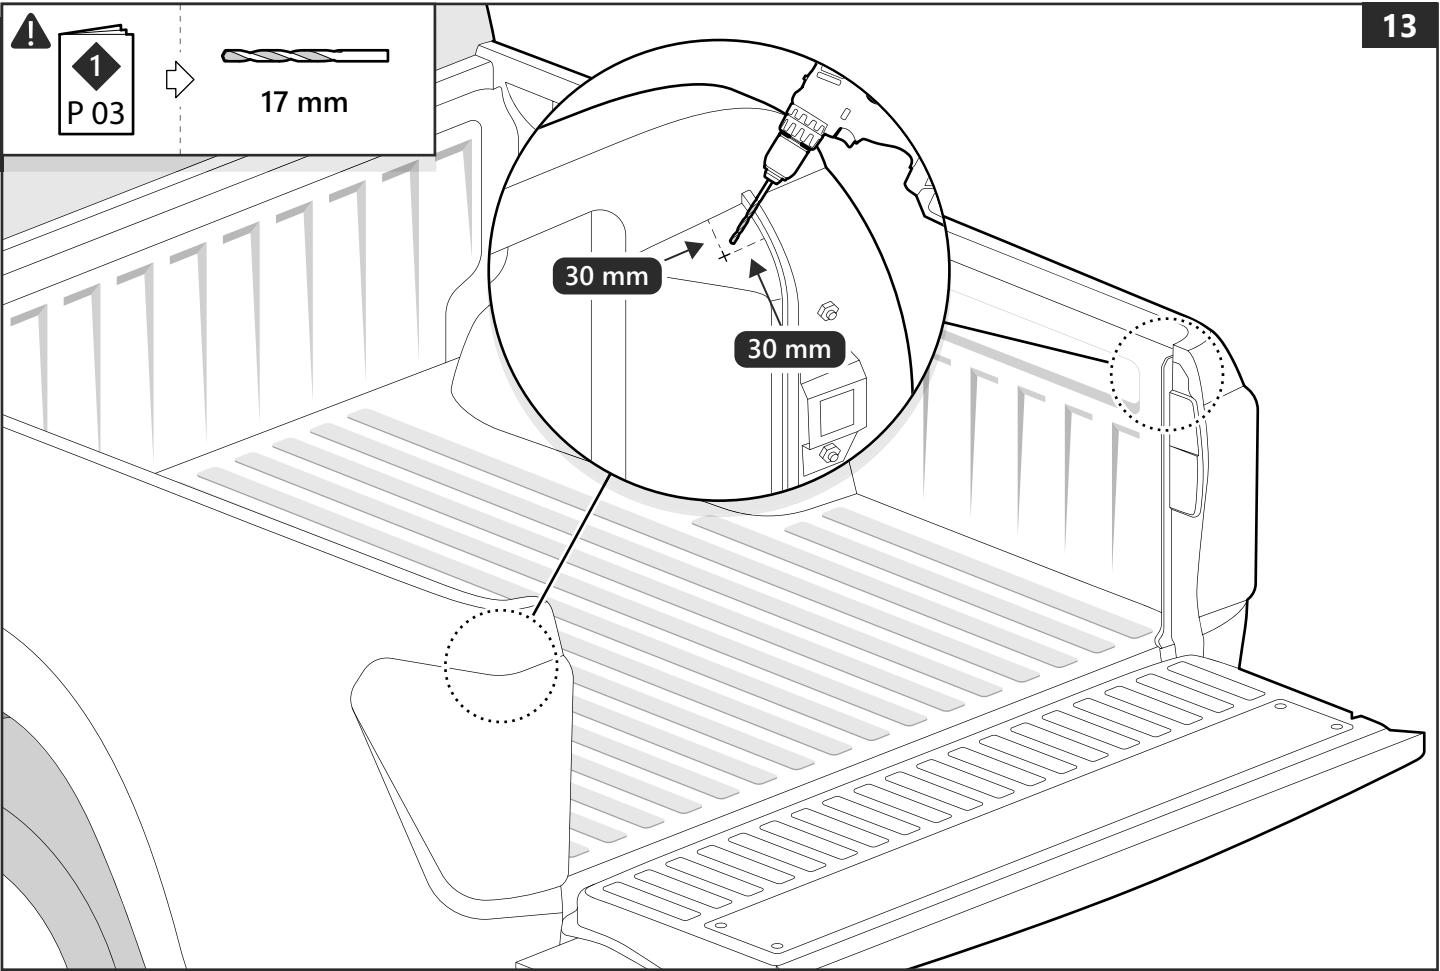

 Kit # 824 204	
X	Y
	
x 1	x 2

 Tools and materials needed				
 <p>10 mm Ø 24 mm Ø 17 mm Ø 3,5 mm</p> 	<p>1 - 25 Nm</p>  <p>● 5 mm ★ T15</p>	 <p>ANTI-RUST</p> <p>Rust protection Rostschutzmittel Anti-rouille Anti roest</p>	 <p>SILICONE</p>	
	 <p>H₂O</p>			 <p>LOCTITE 243</p>