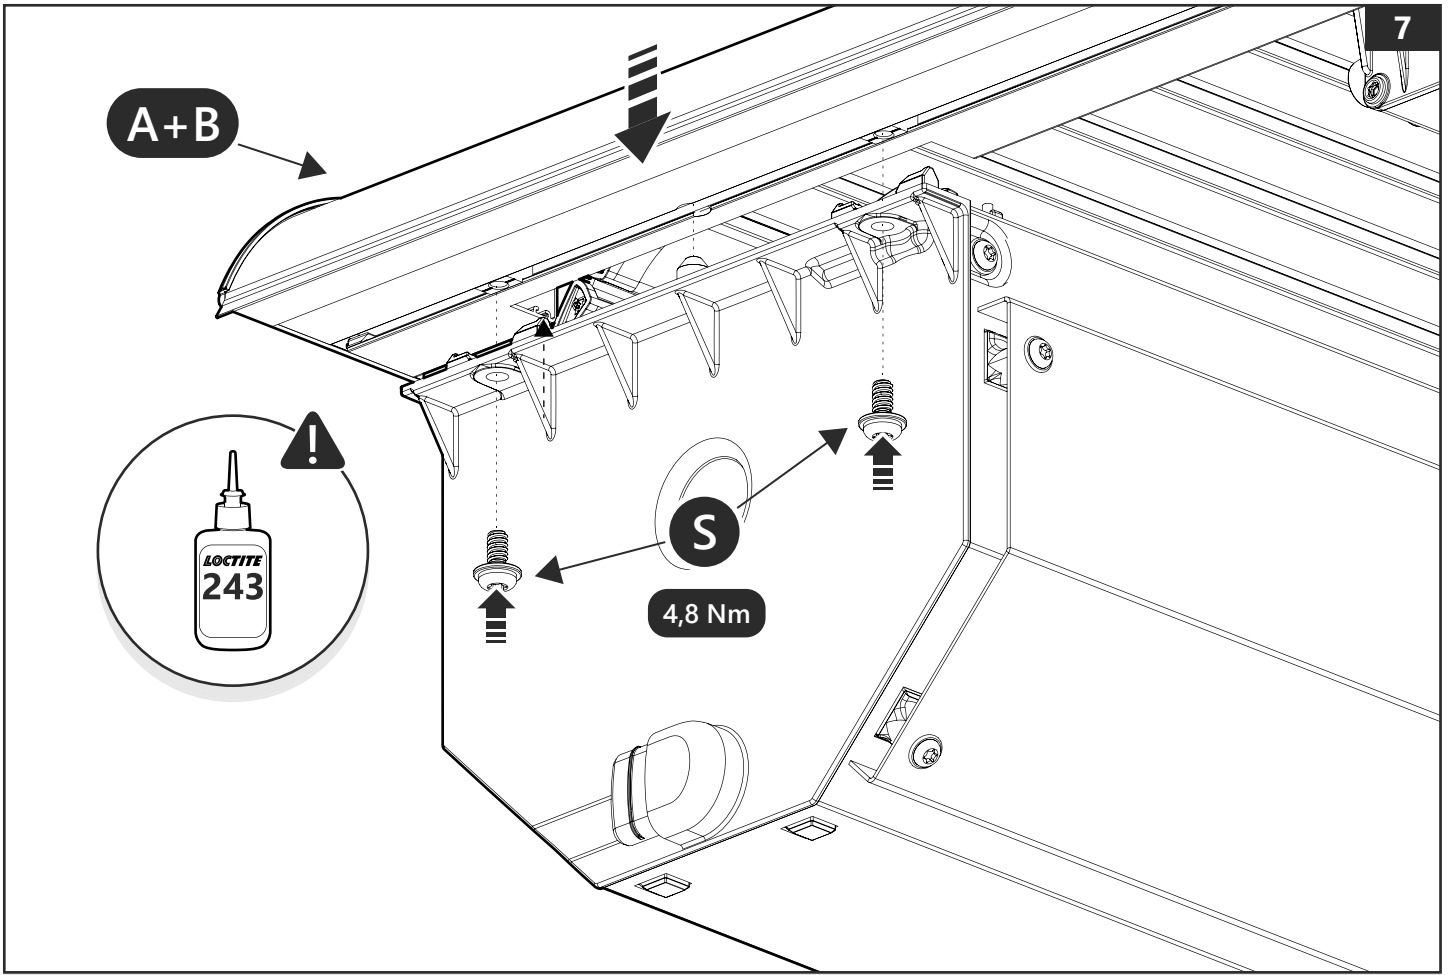

 Kit # 824 204	
X	Y
	
x 1	x 2

 Tools and materials needed				
 <p>10 mm Ø 24 mm Ø 17 mm Ø 3,5 mm</p> 	<p>1 - 25 Nm</p>  <p>● 5 mm ★ T15</p>	 <p>ANTI-RUST</p> <p>Rust protection Rostschutzmittel Anti-rouille Anti roest</p>	 <p>SILICONE</p>	
	 <p>H₂O</p>			 <p>LOCTITE 243</p>