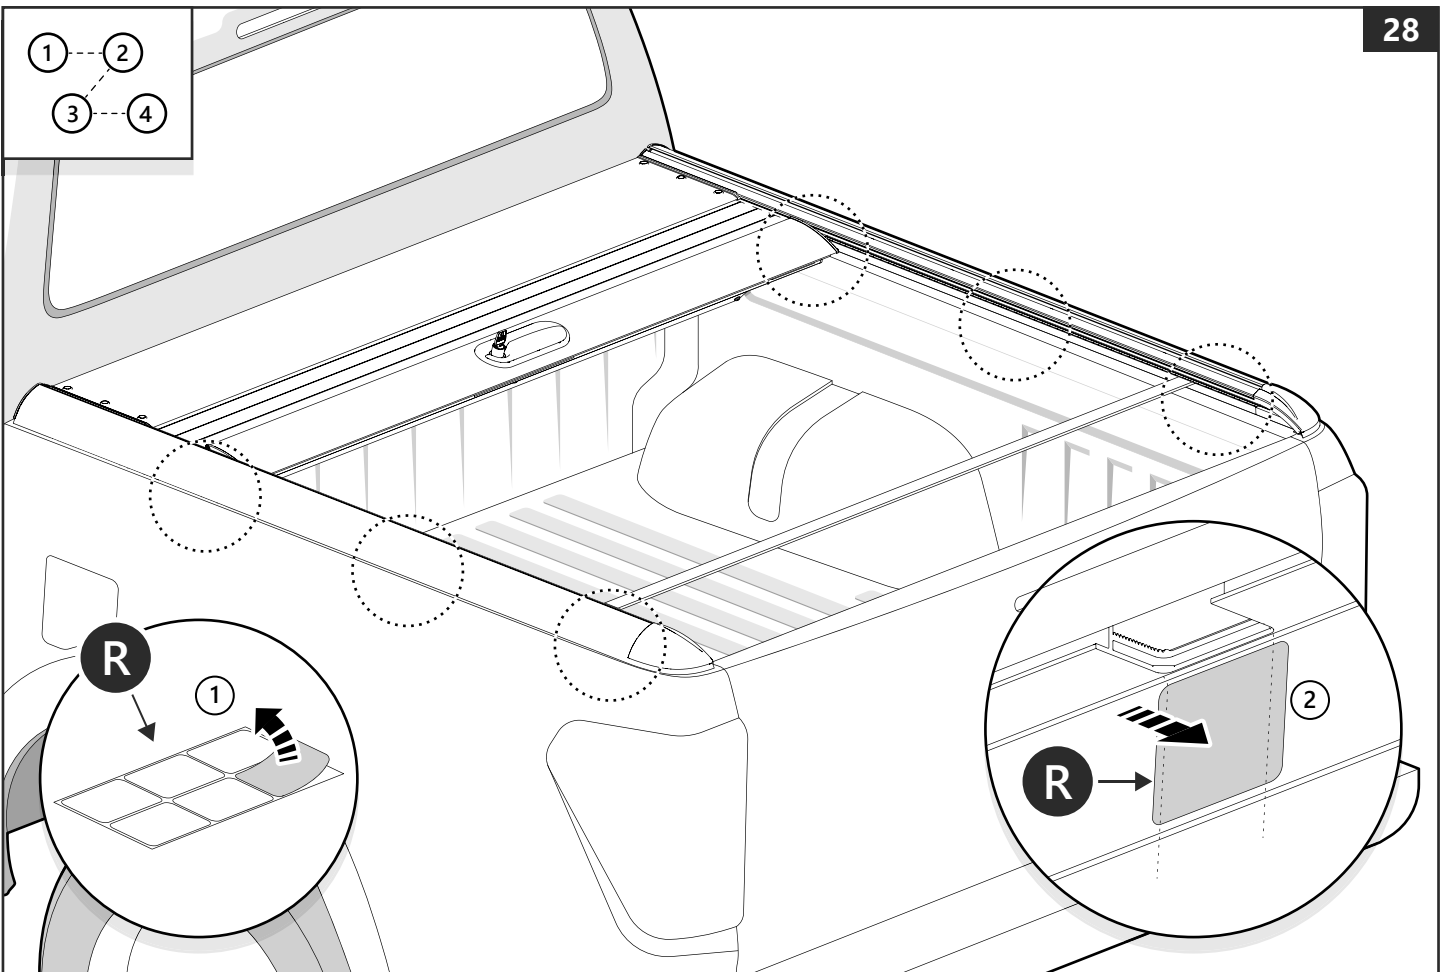

 Kit # 824 204	
X	Y
	
x 1	x 2

 Tools and materials needed				
 <p>10 mm Ø 24 mm Ø 17 mm Ø 3,5 mm</p> 	<p>1 - 25 Nm</p>  <p>● 5 mm ★ T15</p>	 <p>ANTI-RUST</p> <p>Rust protection Rostschutzmittel Anti-rouille Anti roest</p>	 <p>SILICONE</p>	
	 <p>H₂O</p>			 <p>LOCTITE 243</p>