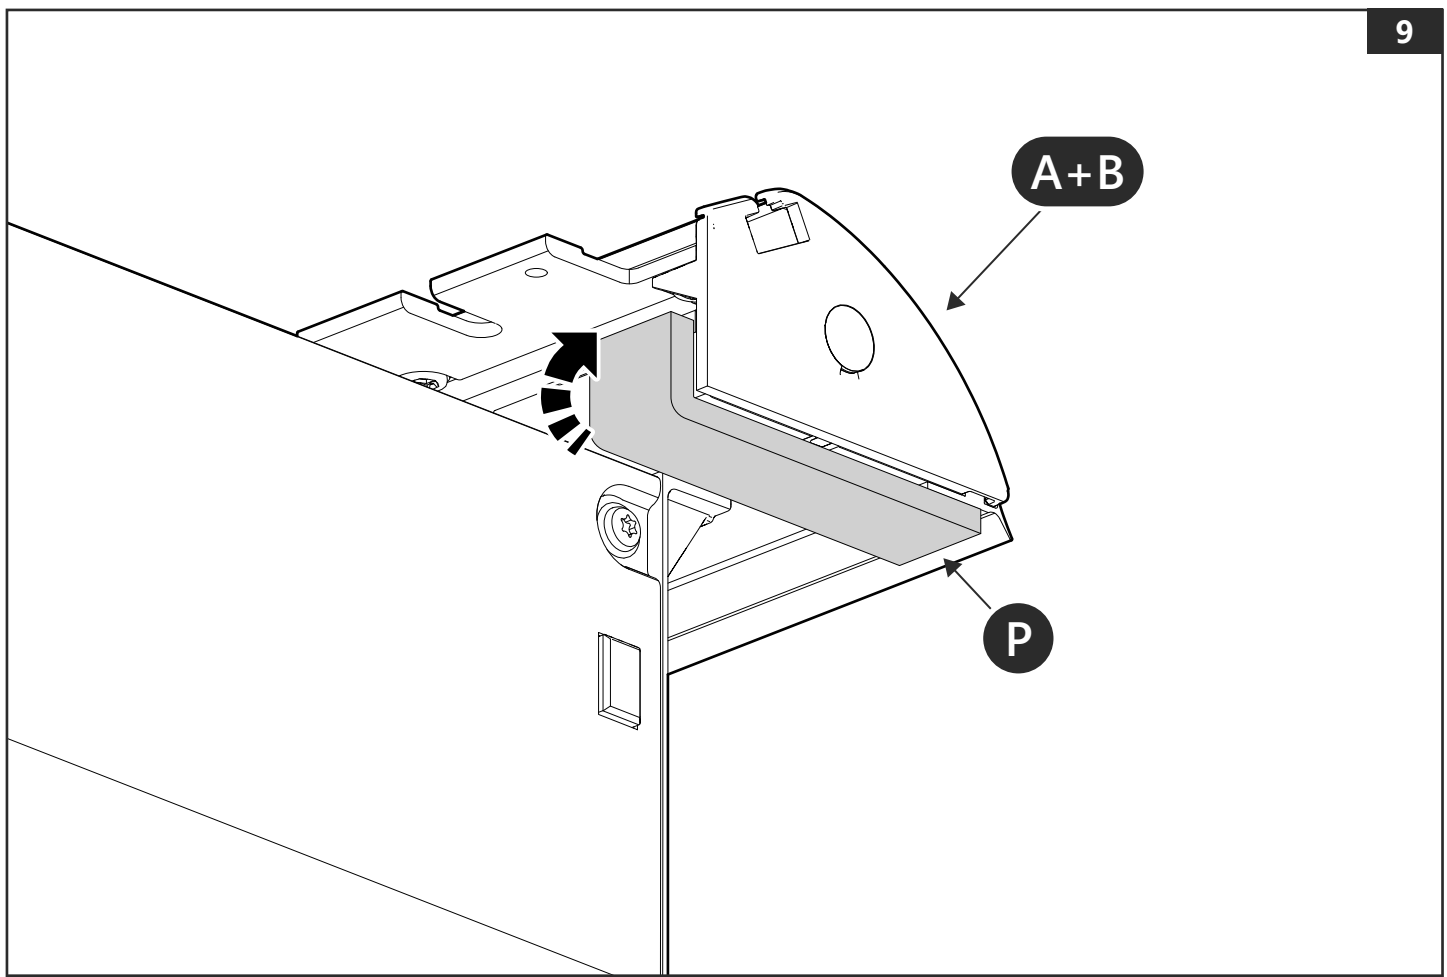

 Kit # 824 204	
X	Y
	
x 1	x 2

 Tools and materials needed				
 <p>10 mm Ø 24 mm Ø 17 mm Ø 3,5 mm</p> 	<p>1 - 25 Nm</p>  <p>● 5 mm ★ T15</p>	 <p>ANTI-RUST</p> <p>Rust protection Rostschutzmittel Anti-rouille Anti roest</p>	 <p>SILICONE</p>	
	 <p>H₂O</p>			 <p>LOCTITE 243</p>