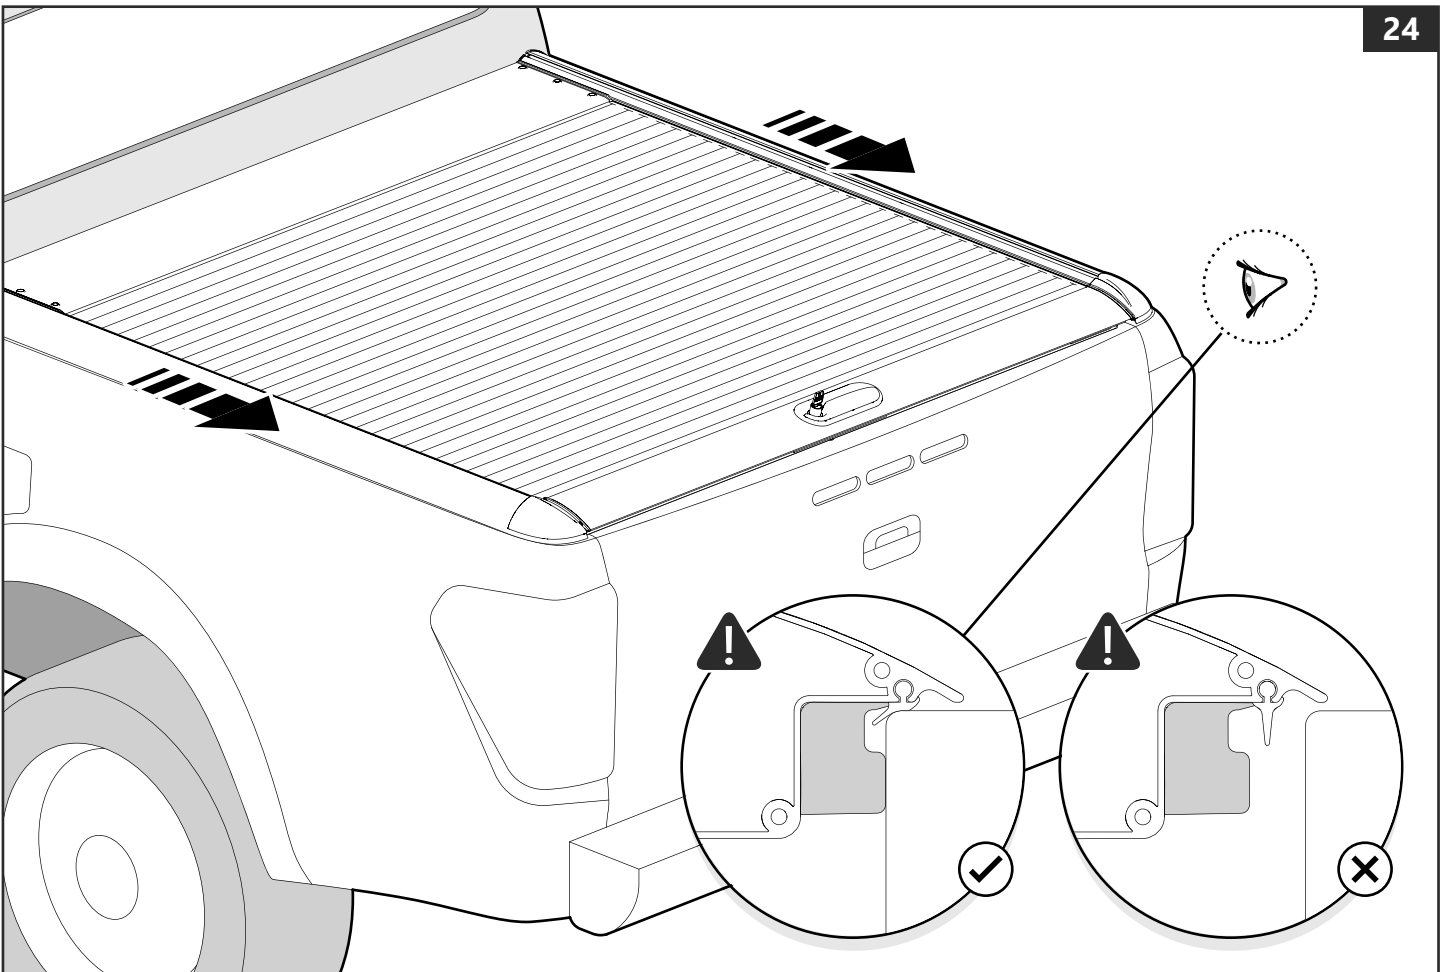

 Kit # 824 204	
X	Y
	
x 1	x 2

 Tools and materials needed				
 <p>10 mm Ø 24 mm Ø 17 mm Ø 3,5 mm</p> 	<p>1 - 25 Nm</p>  <p>● 5 mm ★ T15</p>	 <p>ANTI-RUST</p> <p>Rust protection Rostschutzmittel Anti-rouille Anti roest</p>	 <p>SILICONE</p>	
	 <p>H₂O</p>			 <p>LOCTITE 243</p>