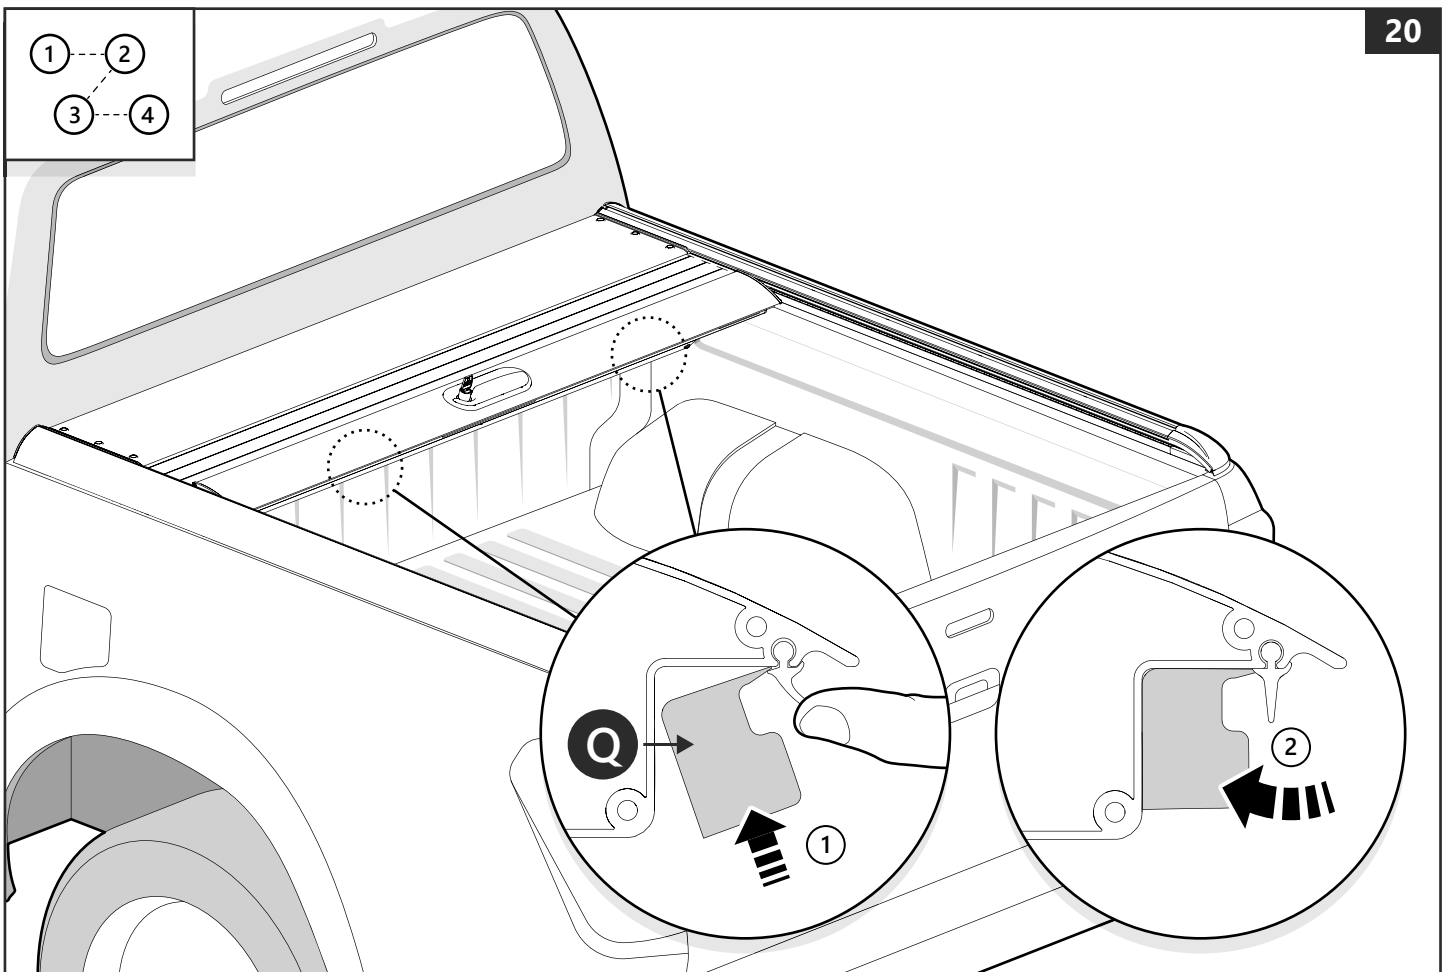

 Kit # 824 204	
X	Y
	
x 1	x 2

 Tools and materials needed				
 <p>10 mm Ø 24 mm Ø 17 mm Ø 3,5 mm</p> 	<p>1 - 25 Nm</p>  <p>● 5 mm ★ T15</p>	 <p>ANTI-RUST</p> <p>Rust protection Rostschutzmittel Anti-rouille Anti roest</p>	 <p>SILICONE</p>	
	 <p>H₂O</p>			 <p>LOCTITE 243</p>