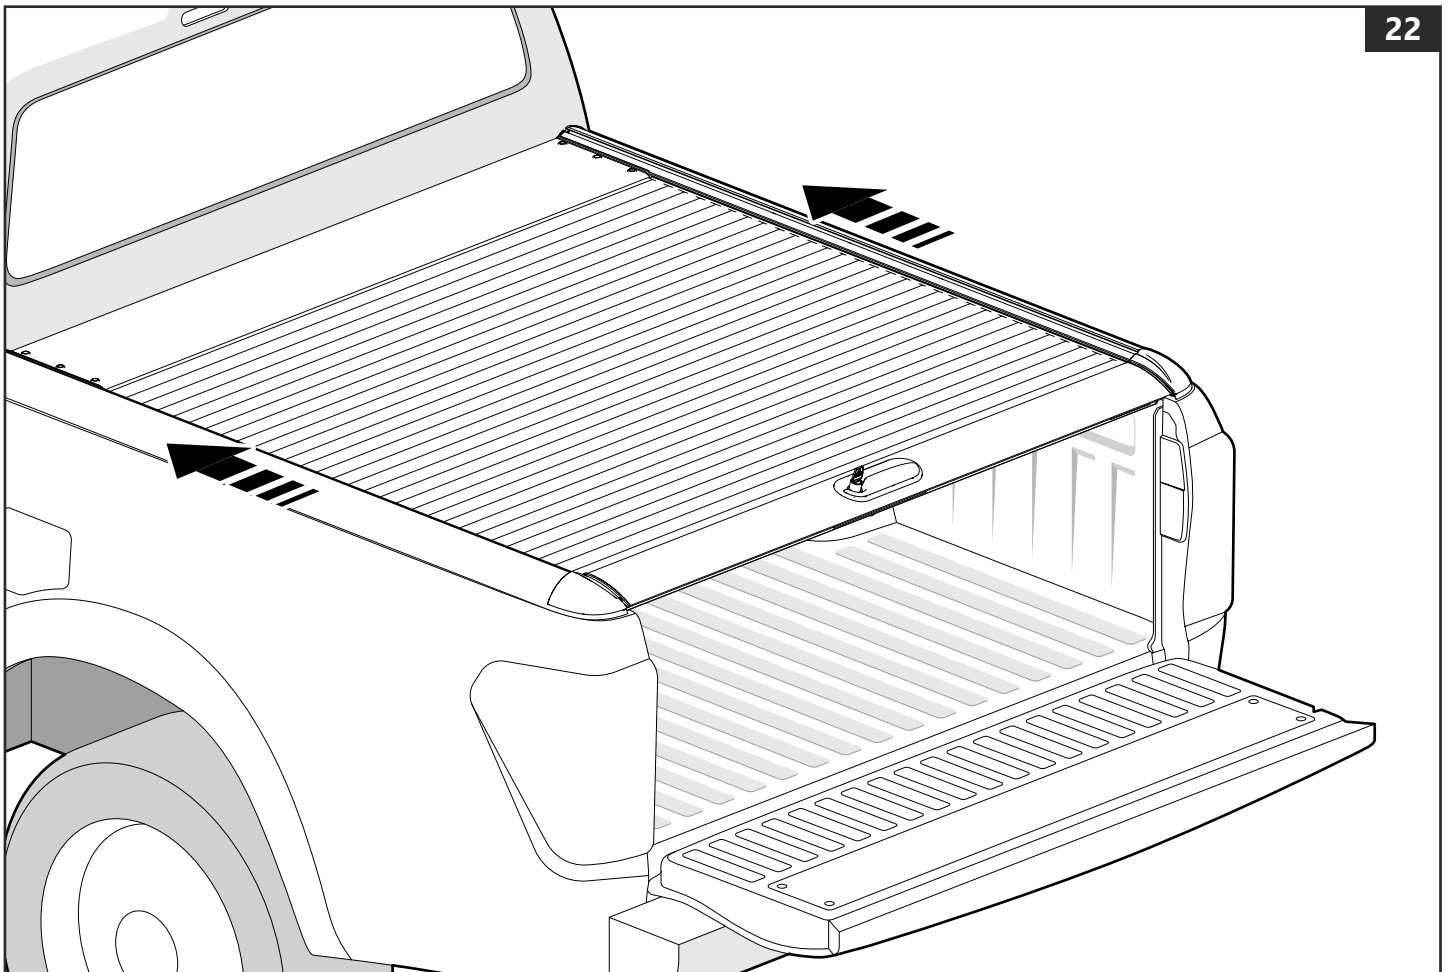

 Kit # 824 204	
X	Y
	
x 1	x 2

 Tools and materials needed				
 <p>10 mm Ø 24 mm Ø 17 mm Ø 3,5 mm</p> 	<p>1 - 25 Nm</p>  <p>● 5 mm ★ T15</p>	 <p>ANTI-RUST</p> <p>Rust protection Rostschutzmittel Anti-rouille Anti roest</p>	 <p>SILICONE</p>	
	 <p>H₂O</p>			 <p>LOCTITE 243</p>