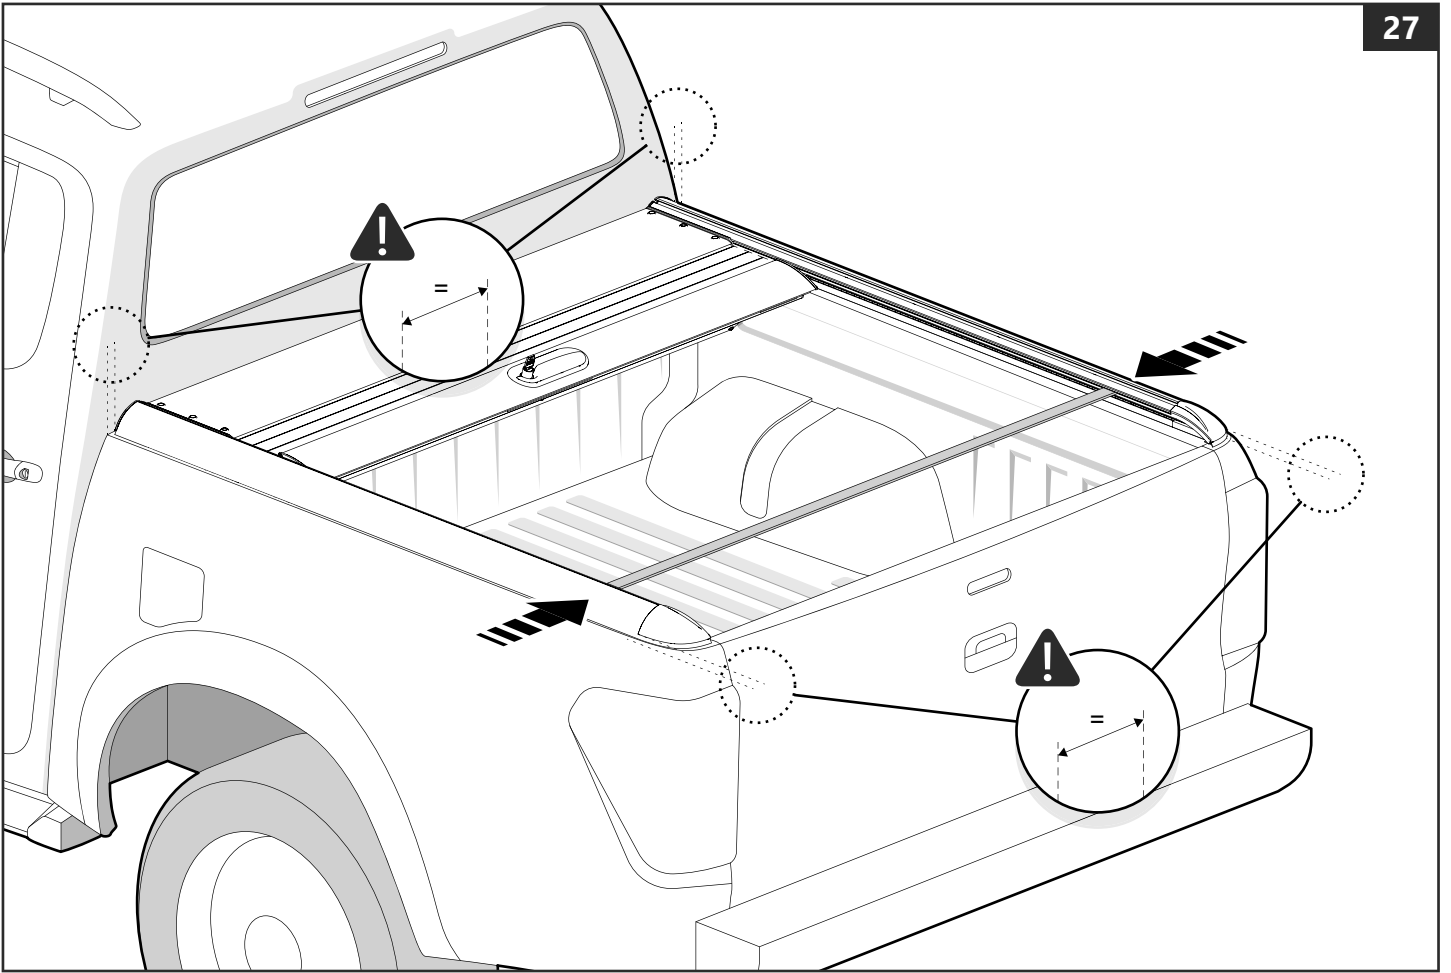

 Kit # 824 204	
X	Y
	
x 1	x 2

 Tools and materials needed				
 <p>10 mm Ø 24 mm Ø 17 mm Ø 3,5 mm</p> 	<p>1 - 25 Nm</p>  <p>● 5 mm ★ T15</p>	 <p>ANTI-RUST</p> <p>Rust protection Rostschutzmittel Anti-rouille Anti roest</p>	 <p>SILICONE</p>	
	 <p>H₂O</p>			 <p>LOCTITE 243</p>