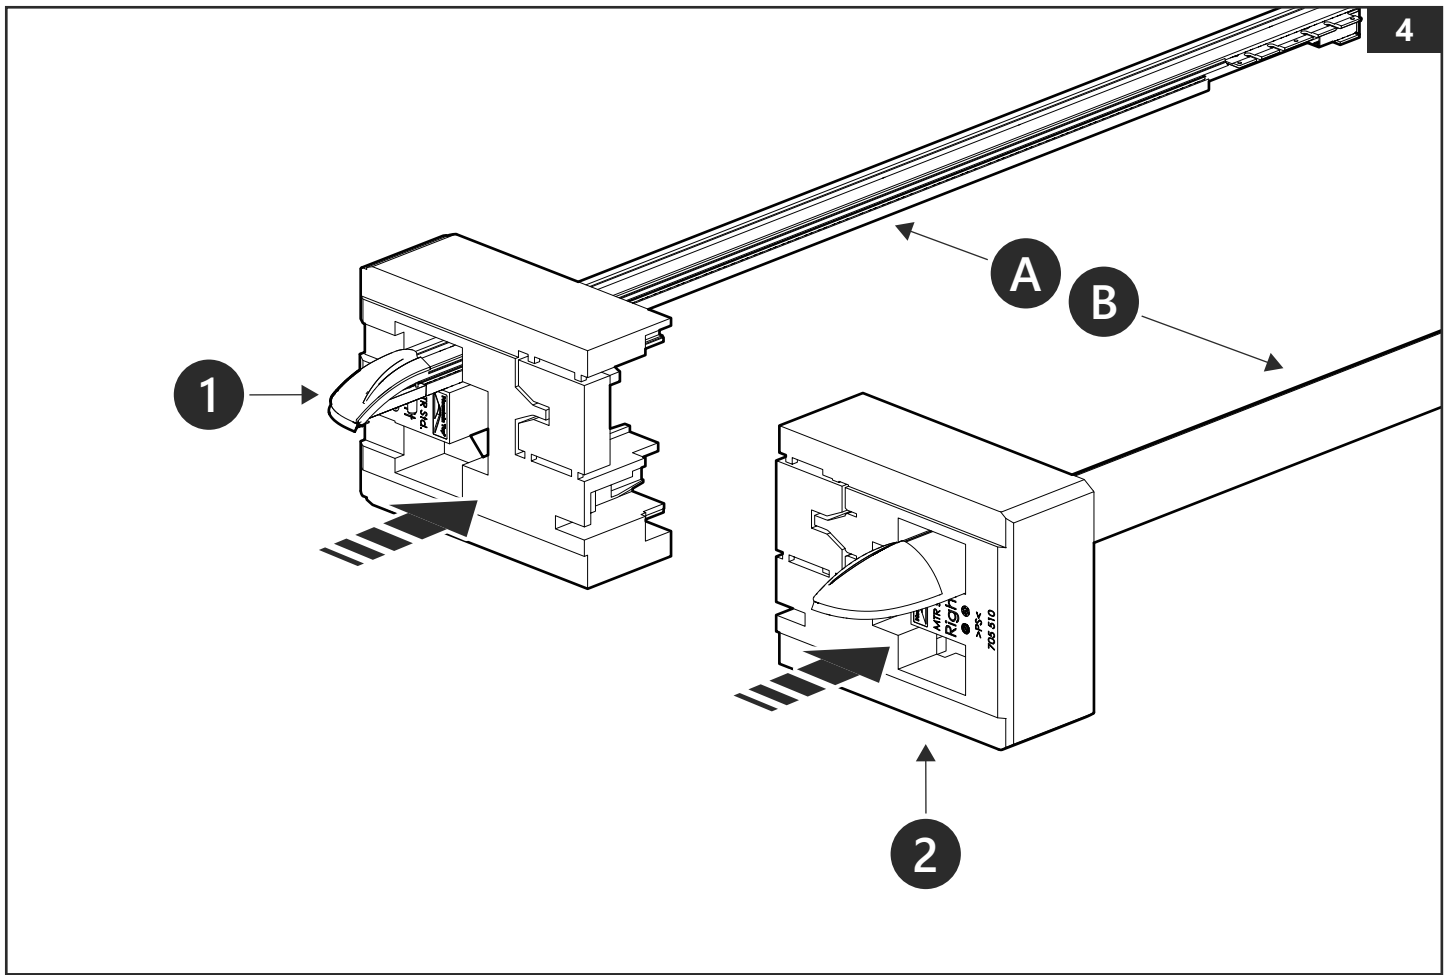

Mountain Top® Roll

Installation manual

DOWNLOAD PDF

Parts

<p>A</p>  <p>x 1</p>	<p>B</p>  <p>x 1</p>	
<p>C</p>  <p>x 1</p>	<p>D</p>  <p>x 1</p>	<p>E</p>  <p>x 1</p>

Kit

<p>F</p>  <p>x 6</p>	<p>G</p>  <p>x 6</p>	<p>H</p>  <p>x 6</p>	<p>I</p>  <p>x 2</p>
<p>J</p>  <p>x 2</p>	<p>K</p>  <p>x 2</p>	<p>L</p>  <p>x 12</p>	<p>M</p>  <p>x 6</p>
<p>N</p>  <p>x 6</p>	<p>O</p>  <p>x 6</p>	<p>P</p>  <p>x 2</p>	<p>Q</p>  <p>x 2</p>
<p>R</p>  <p>x 1</p>	<p>S</p>  <p>x 4</p>	<p>T</p>  <p>x 6</p>	<p>U</p>  <p>x 6</p>
<p>V</p>  <p>x 6</p>	<p>W</p>  <p>x 1</p>	<p>Manual</p>  <p>x 1</p>	<p>TÜV</p>  <p>x 1</p>

 Kit # 824 204	
X	Y
	
x 1	x 2

 Tools and materials needed				
 <p>10 mm Ø 24 mm Ø 17 mm Ø 3,5 mm</p> 	<p>1 - 25 Nm</p>  <p>● 5 mm ★ T15</p>	 <p>ANTI-RUST</p> <p>Rust protection Rostschutzmittel Anti-rouille Anti roest</p>	 <p>SILICONE</p>	
	 <p>H₂O</p>			 <p>LOCTITE 243</p>