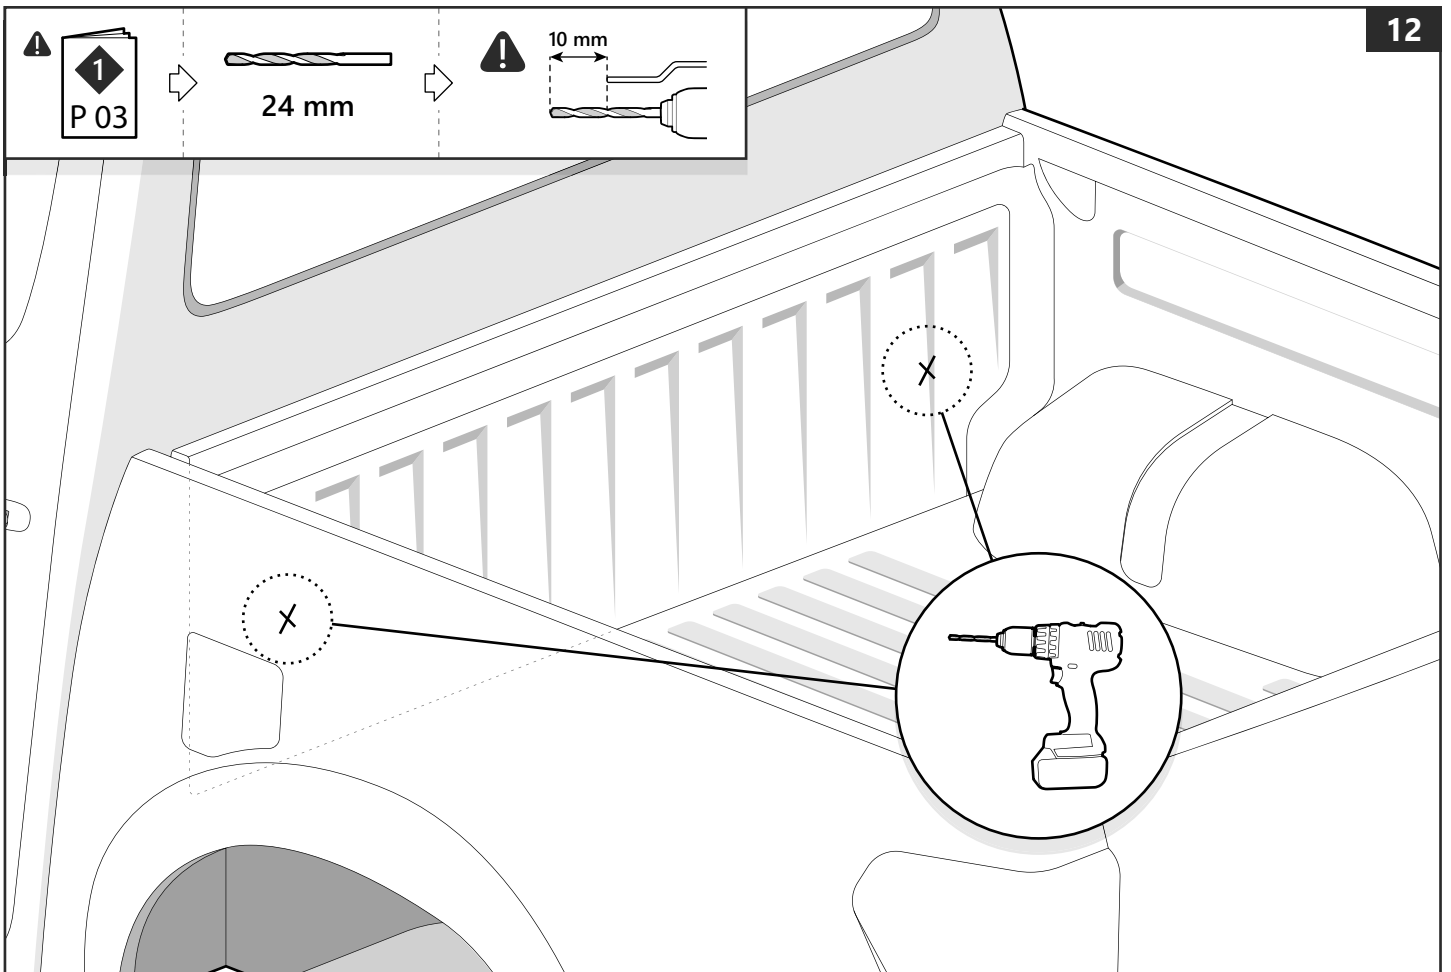

 Kit # 824 204	
X	Y
	
x 1	x 2

 Tools and materials needed				
 <p>10 mm Ø 24 mm Ø 17 mm Ø 3,5 mm</p> 	<p>1 - 25 Nm</p>  <p>● 5 mm ★ T15</p>	 <p>ANTI-RUST</p> <p>Rust protection Rostschutzmittel Anti-rouille Anti roest</p>	 <p>SILICONE</p>	
	 <p>H₂O</p>			 <p>LOCTITE 243</p>