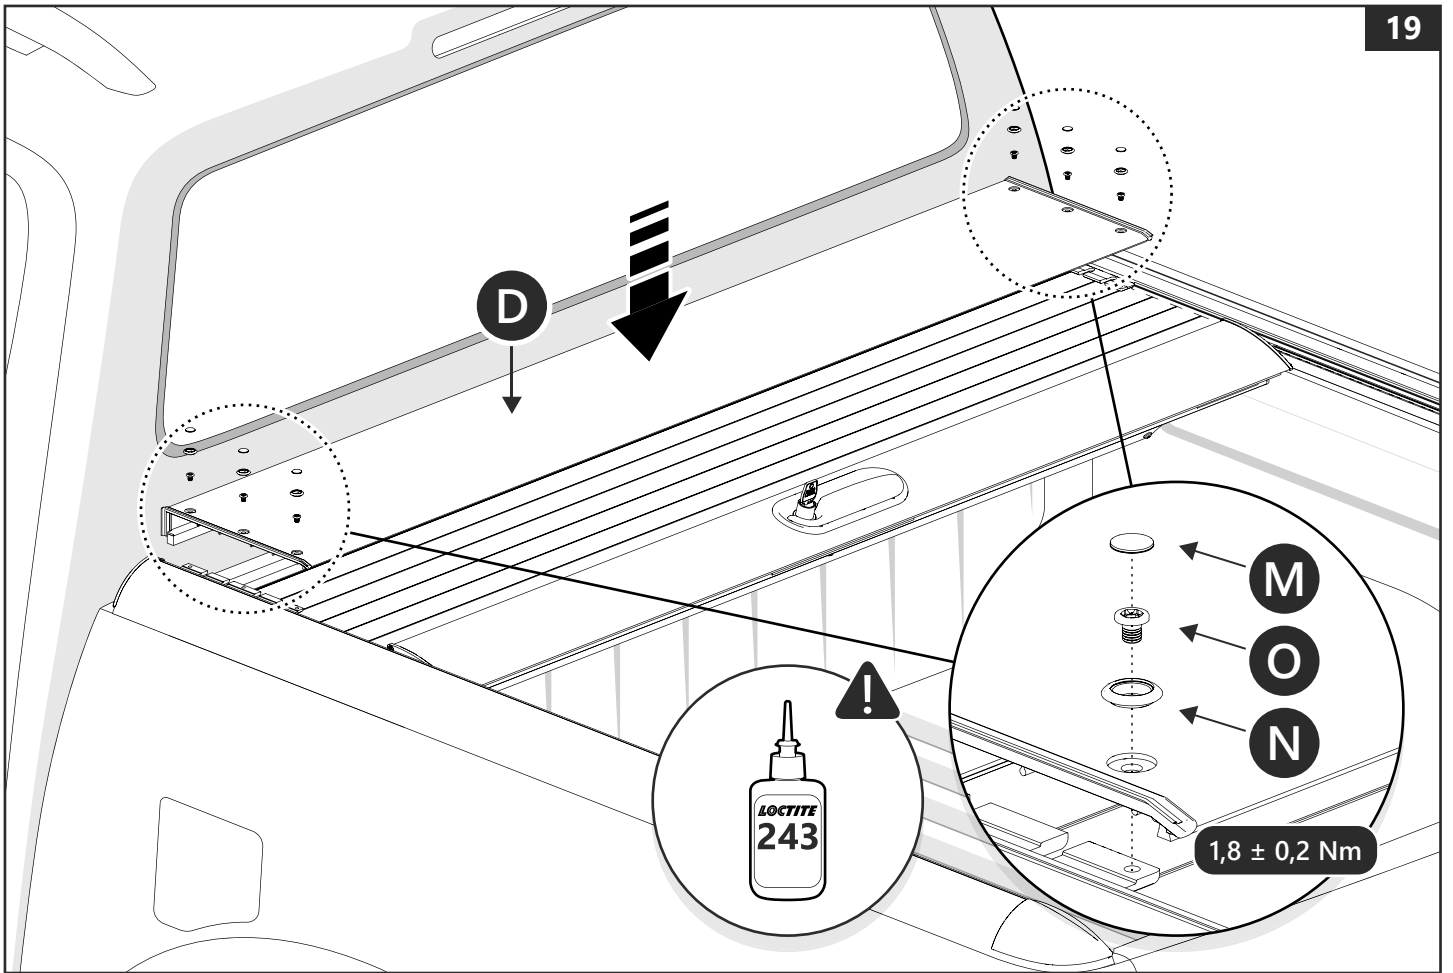

 Kit # 824 204	
X	Y
	
x 1	x 2

 Tools and materials needed				
 <p>10 mm Ø 24 mm Ø 17 mm Ø 3,5 mm</p> 	<p>1 - 25 Nm</p>  <p>● 5 mm ★ T15</p>	 <p>ANTI-RUST</p> <p>Rust protection Rostschutzmittel Anti-rouille Anti roest</p>	 <p>SILICONE</p>	
	 <p>H₂O</p>			 <p>LOCTITE 243</p>