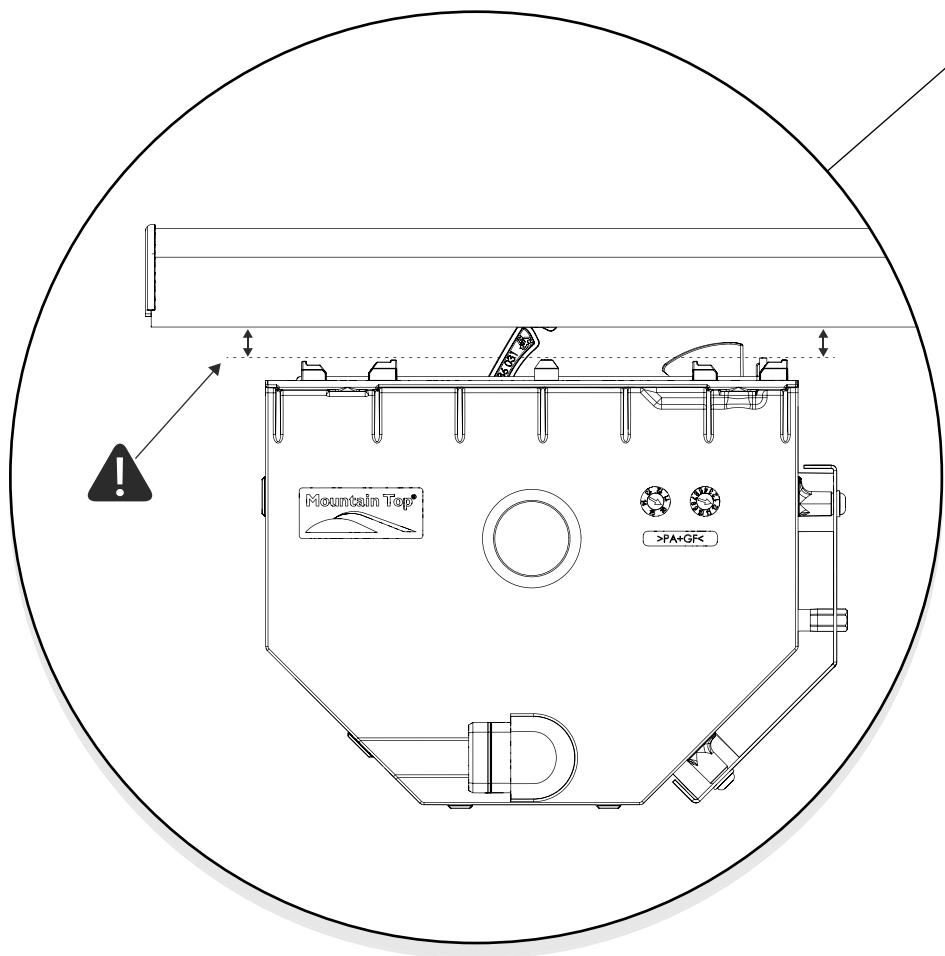

Mountain Top® Roll

Installation manual

DOWNLOAD PDF

Parts

<p>A</p>  <p>x 1</p>	<p>B</p>  <p>x 1</p>	
<p>C</p>  <p>x 1</p>	<p>D</p>  <p>x 1</p>	<p>E</p>  <p>x 1</p>

Kit

<p>F</p>  <p>x 6</p>	<p>G</p>  <p>x 6</p>	<p>H</p>  <p>x 6</p>	<p>I</p>  <p>x 2</p>
<p>J</p>  <p>x 2</p>	<p>K</p>  <p>x 2</p>	<p>L</p>  <p>x 12</p>	<p>M</p>  <p>x 6</p>
<p>N</p>  <p>x 6</p>	<p>O</p>  <p>x 6</p>	<p>P</p>  <p>x 2</p>	<p>Q</p>  <p>x 2</p>
<p>R</p>  <p>x 1</p>	<p>S</p>  <p>x 4</p>	<p>T</p>  <p>x 6</p>	<p>U</p>  <p>x 6</p>
<p>V</p>  <p>x 6</p>	<p>W</p>  <p>x 1</p>	<p>Manual</p>  <p>x 1</p>	<p>TÜV</p>  <p>x 1</p>

 Kit # 824 204	
X	Y
	
x 1	x 2

 Tools and materials needed				
 <p>10 mm Ø 24 mm Ø 17 mm Ø 3,5 mm</p> 	<p>1 - 25 Nm</p>  <p>● 5 mm ★ T15</p>	 <p>ANTI-RUST</p> <p>Rust protection Rostschutzmittel Anti-rouille Anti roest</p>	 <p>SILICONE</p>	
	 <p>H₂O</p>			 <p>LOCTITE 243</p>