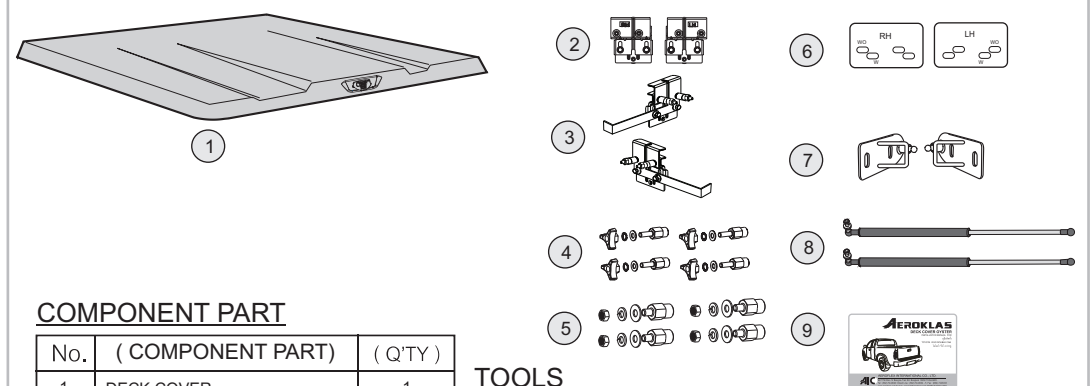

INSTALLATION MANUAL
คู่มือติดตั้ง

MITSUBISHI TRITON LONG BED DOUBLE CAB
มิตซูบิชิ ไทรทัน ลองเบด 4 ประตู

AEROKLAS CO., LTD.

62 Soi Bangna-Trad 25, Bangna, Bangkok 10260 THAILAND.
Tel : (662) 7443020-9 Fax : (662) 7443030
www.aeroklas.com, www.deck-cover.com E-mail: webinfo@aeroklas.com

PART LIST

COMPONENT PART

No.	(COMPONENT PART)	(Q'TY)
1.	DECK COVER	1
2.	FRONT CLAMP RH/LH	1/1
3.	REAR CLAMP RH/LH	1/1
4.	FRONT EXTENSION BOLT	4
5.	REAR EXTENSION BOLT	4
6.	U-LOCK FOR HINGE RH/LH	1/1
7.	PLATE LOCK	2
8.	GAS STRUT	2
9.	INSTALLATION MANUAL	1