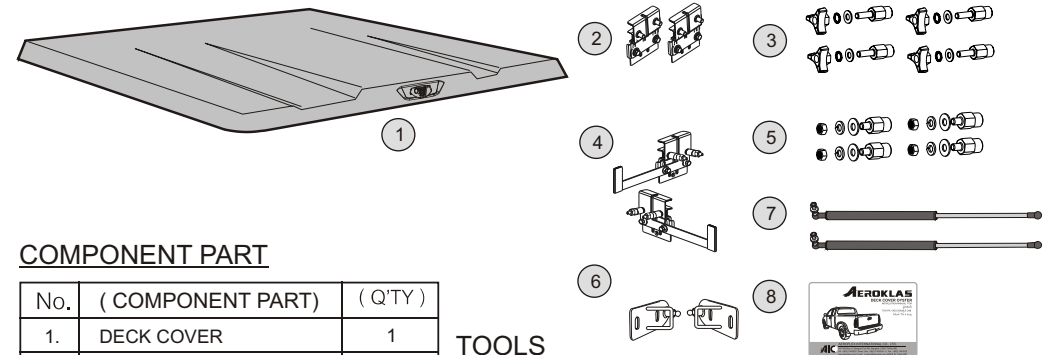

AEROKLAS

DECK COVER : SPEED

INSTALLATION MANUAL FOR
คู่มือติดตั้ง
TOYOTA VIGO DOUBLE CAB
โตโยต้า วิโก้ 4 ประตู

AEROKLAS CO., LTD.

62 Soi Bangna-Trad 25, Bangna Bangkok 10260
Tel : (662) 7443020-9 Fax : (662) 7443030
www.aeroklas.com, www.deck-cover.com E-mail : webinfo@aeroklas.com

PART LIST

COMPONENT PART

No.	(COMPONENT PART)	(Q'TY)
1.	DECK COVER	1
2.	FRONT CLAMP	2
3.	FRONT EXTENSION BOLT	4
4.	REAR CLAMP RHS/LHS	1/1
5.	REAR EXTENSION BOLT	4
6.	PLATE LOCK	2
7.	GAS STRUT	2
8.	INSTALLATION MANUAL	1