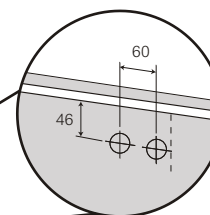

PART LIST

COMPONENT PART

No.	(COMPONENT PART)	(Q'TY)
1.	DECK COVER	1
2.	FRONT CLAMP	2
3.	FRONT EXTENSION BOLT	4
4.	REAR CLAMP RHS/LHS	1/1
5.	REAR EXTENSION BOLT	4
6.	PLATE LOCK	2
7.	GAS STRUT	2
8.	INSTALLATION MANUAL	1

TOOLS

1

2

FRONT
หน้า

REAR
หลัง

FRONT / หน้า

REAR / หลัง

3