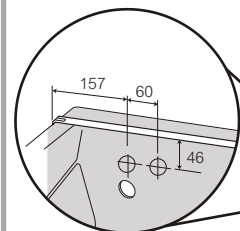

PART LIST

COMPONENT PART

No.	(COMPONENT PART)	(Q'TY)
1.	DECK COVER	1
2.	FRONT CLAMP	2
3.	FRONT EXTENSION BOLT	4
4.	REAR CLAMP RHS/LHS	1/1
5.	REAR EXTENSION BOLT	4
6.	PLATE LOCK	2
7.	GAS STRUT	2
8.	INSTALLATION MANUAL	1

TOOLS

1

2

FRONT
หน้า

REAR
หลัง

FRONT / หน้า

REAR / หลัง

3