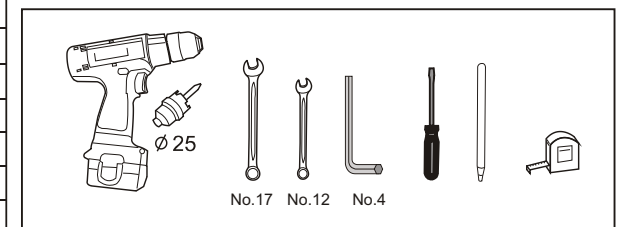

AEROKLAS

DECK COVER : SPEED

INSTALLATION MANUAL FOR
คู่มือติดตั้ง
TOYOTA VIGO DOUBLE CAB
โตโยต้า วิโก้ 4 ประตู

AEROKLAS CO., LTD.

62 Soi Bangna-Trad 25, Bangna Bangkok 10260
Tel : (662) 7443020-9 Fax : (662) 7443030
www.aeroklas.com, www.deck-cover.com E-mail : webinfo@aeroklas.com

PART LIST

COMPONENT PART

No.	(COMPONENT PART)	(Q'TY)
1.	DECK COVER	1
2.	FRONT CLAMP	2
3.	FRONT EXTENSION BOLT	4
4.	REAR CLAMP RHS/LHS	1/1
5.	REAR EXTENSION BOLT	4
6.	PLATE LOCK	2
7.	GAS STRUT	2
8.	INSTALLATION MANUAL	1

TOOLS