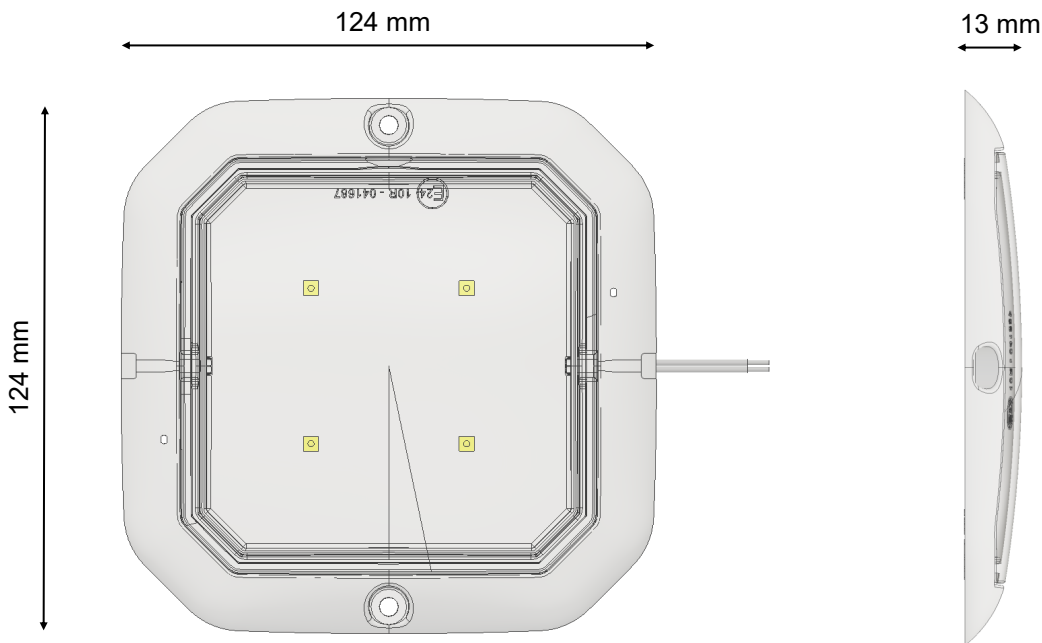

SWITZERLAND

TECHNICAL INFORMATION
INFORMAZIONI TECNICHE

2250.L04

4 LED CEILING LIGHT

- TRANSPORT VEHICLES
- REFRIGERATED STORAGE
- COMMERCIAL VEICHL E EQUIPMENT

- FIXING WITH 2 SCREWS Ø 4

- HIGH POWER LED - LOW CONSUMPTION: 9W
- INCOMING VOLTAGE FROM 10 TO 30V

-REG. ECE R10/04 EMC: (E24) 10R

- PC BODY
- OPALINE PC GLASS

PLAFONIERA 4 LED

- VEICOLI DA TRASPORTO
- CELLE ISOTERMICHE
- ALLESTIMENTI VEICOLI COMMERCIALI

- FISSAGGIO CON 2 VITI Ø 4

- HIGH POWER LED - BASSO CONSUMO: 9W
- TENSIONE DI ALIMENTAZIONE DA 10 A 30V

-REG. ECE R10/04 CEM: (E24) 10R

- CORPO IN PC
- VETRO IN PC OPALE

N°

cm

m³

kg

22.50.L04.000	Plafoniera 4 LED 4 LED ceiling light		1	16 x 16 x 6,5	0.002	0.15
			40	45x30x60	0.078	7,5
			960	80x120x200	2.0	195