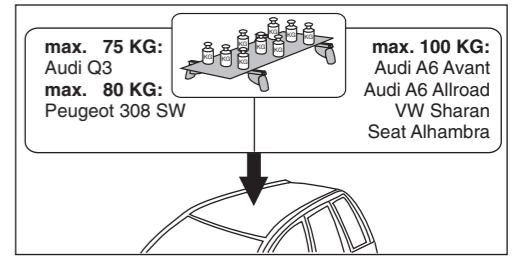

Atera
Atera GmbH
Im Herrach 1
D-88299 Leutkirch
Internet: www.atera.de