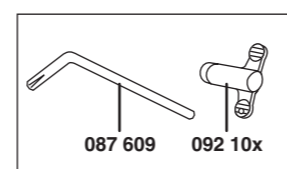

Atera SIGNO

Audi A6 Allroad 05/2012–
Audi A6 Avant 09/2011–
Audi Q3 10/2011–

VW Sharan 09/2010–
Seat Alhambra 10/2010–
Peugeot 308 SW 05/2014–

nur bei / only for Part-No.: 045 261

Atera SIGNO

Audi A6 Avant 09/2011–
Audi Q3 10/2011–
Audi A6 Allroad 05/2012–
VW Sharan 09/2010–
Seat Alhambra 10/2010–
Peugeot 308 SW 05/2014–