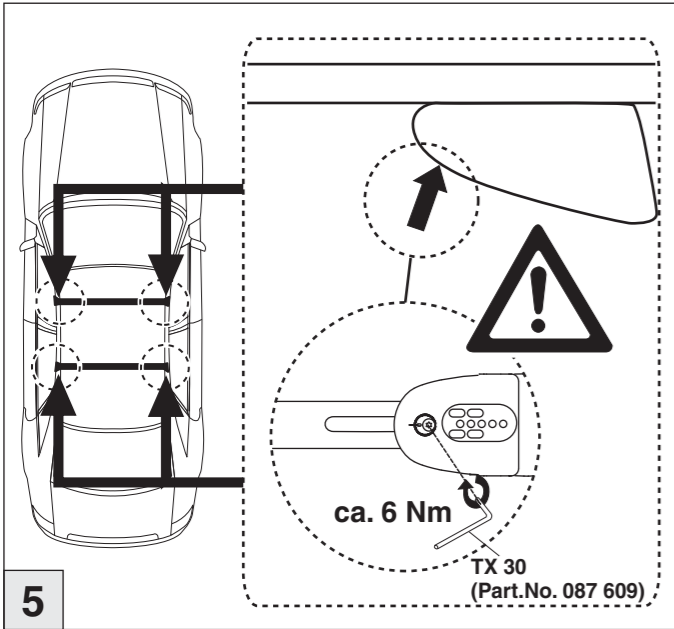

Atera SIGNO

Audi A6 Allroad 05/2012–
Audi A6 Avant 09/2011–
Audi Q3 10/2011–

VW Sharan 09/2010–
Seat Alhambra 10/2010–
Peugeot 308 SW 05/2014–

nur bei / only for Part-No.: 045 261

Atera SIGNO

Audi A6 Avant 09/2011–
Audi Q3 10/2011–
Audi A6 Allroad 05/2012–
VW Sharan 09/2010–
Seat Alhambra 10/2010–
Peugeot 308 SW 05/2014–