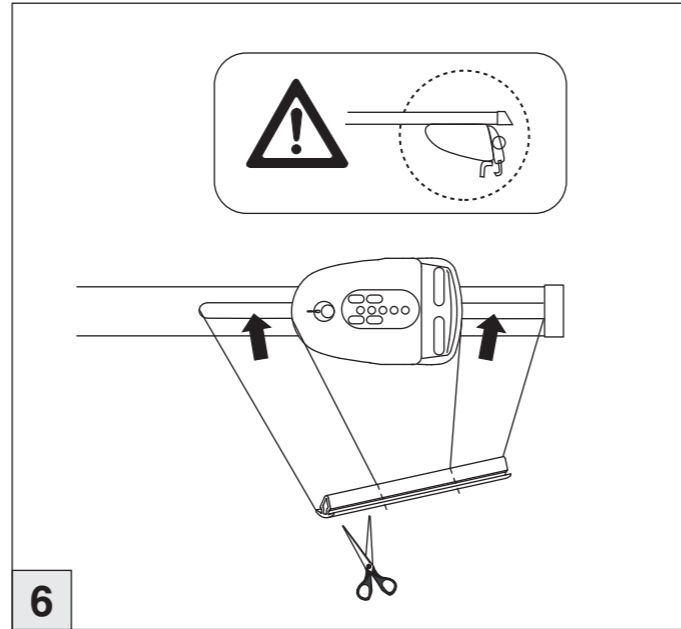

Atera SIGNO

Audi A6 Allroad 05/2012–
Audi A6 Avant 09/2011–
Audi Q3 10/2011–

VW Sharan 09/2010–
Seat Alhambra 10/2010–
Peugeot 308 SW 05/2014–

nur bei / only for Part-No.: 045 261

Atera SIGNO

Audi A6 Avant 09/2011–
Audi Q3 10/2011–
Audi A6 Allroad 05/2012–
VW Sharan 09/2010–
Seat Alhambra 10/2010–
Peugeot 308 SW 05/2014–