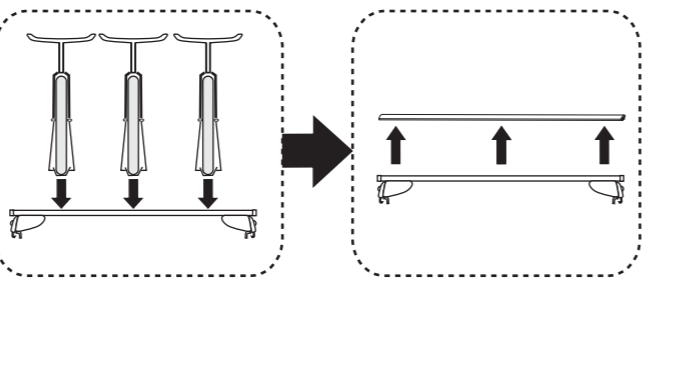

Atera SIGNO

Audi A6 Allroad 05/2012–
Audi A6 Avant 09/2011–
Audi Q3 10/2011–

VW Sharan 09/2010–
Seat Alhambra 10/2010–
Peugeot 308 SW 05/2014–

nur bei / only for Part-No.: 045 261

Atera SIGNO

Audi A6 Avant 09/2011–
Audi Q3 10/2011–
Audi A6 Allroad 05/2012–
VW Sharan 09/2010–
Seat Alhambra 10/2010–
Peugeot 308 SW 05/2014–