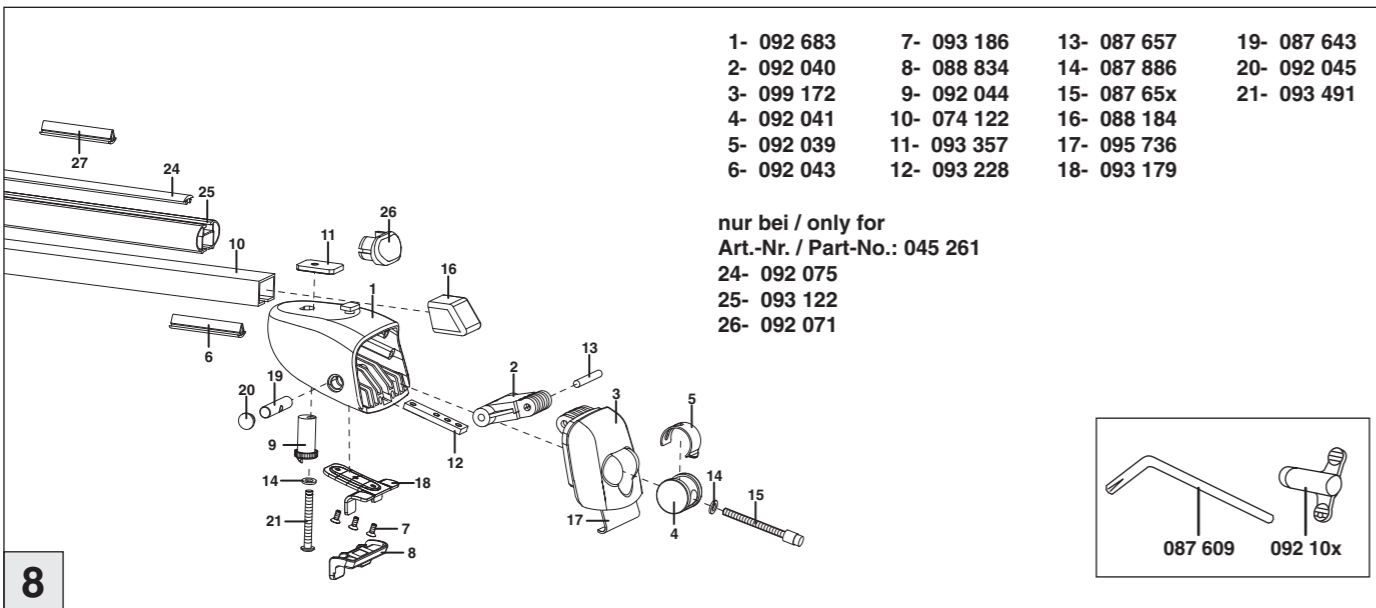

Atera SIGNO

Audi A6 Allroad 05/2012–
Audi A6 Avant 09/2011–
Audi Q3 10/2011–

VW Sharan 09/2010–
Seat Alhambra 10/2010–
Peugeot 308 SW 05/2014–

nur bei / only for Part-No.: 045 261

Atera SIGNO

Audi A6 Avant 09/2011–
Audi Q3 10/2011–
Audi A6 Allroad 05/2012–
VW Sharan 09/2010–
Seat Alhambra 10/2010–
Peugeot 308 SW 05/2014–

Art.-Nr. / Part-No. : 044 261
Art.-Nr. / Part-No. : 045 261
Art.-Nr. / Part-No. : 047 261

Art.-Nr. / Part-No. : 044 261

Atera
Atera GmbH
Im Herrach 1
D-88299 Leutkirch
Internet: www.atera.de

Atera SIGNO

Audi A6 Allroad 05/2012–
Audi A6 Avant 09/2011–
Audi Q3 10/2011–