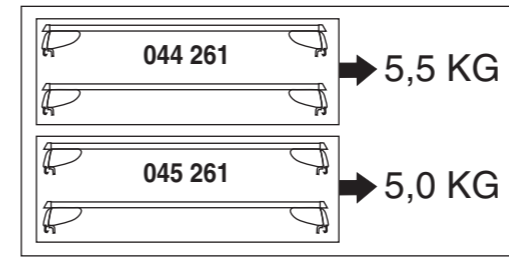

Atera
Atera GmbH
Im Herrach 1
D-88299 Leutkirch
Internet: www.atera.de