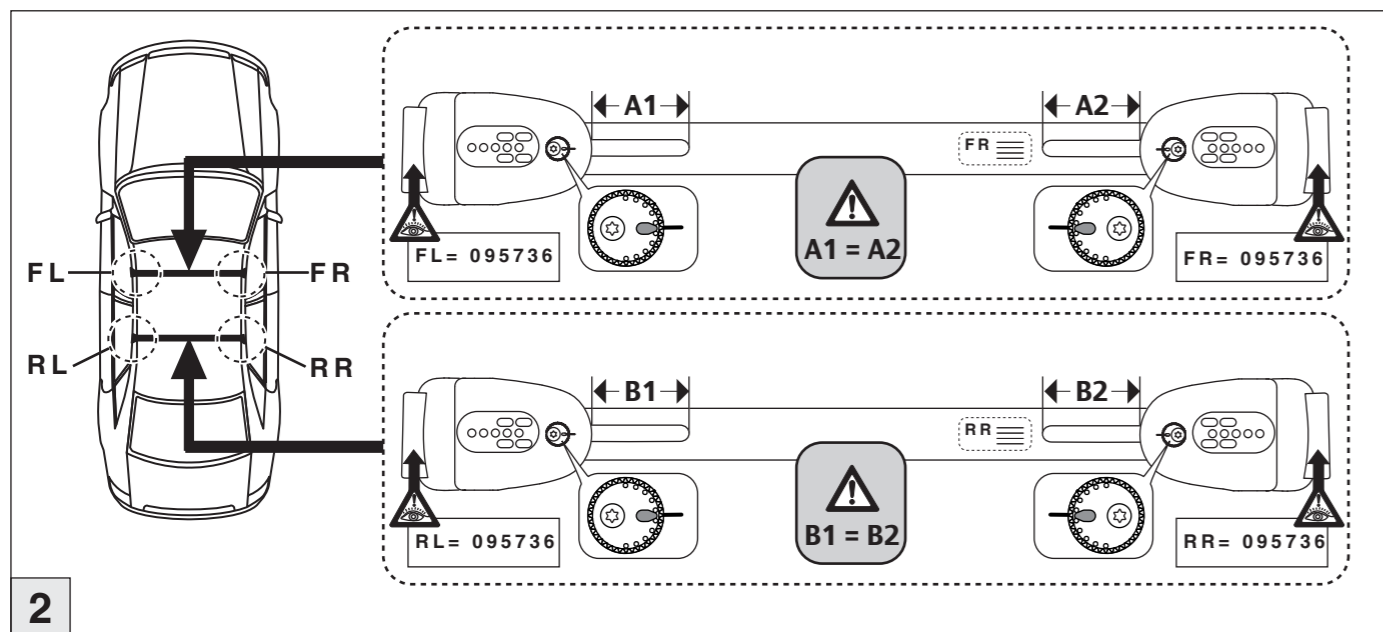

Atera SIGNO

Audi A6 Allroad 05/2012–
Audi A6 Avant 09/2011–
Audi Q3 10/2011–

VW Sharan 09/2010–
Seat Alhambra 10/2010–
Peugeot 308 SW 05/2014–