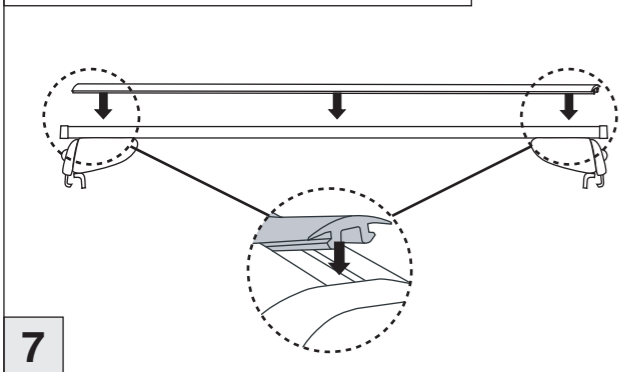

Atera SIGNO

Audi A6 Allroad 05/2012–
Audi A6 Avant 09/2011–
Audi Q3 10/2011–

VW Sharan 09/2010–
Seat Alhambra 10/2010–
Peugeot 308 SW 05/2014–

nur bei / only for Part-No.: 045 261

Atera SIGNO

Audi A6 Avant 09/2011–
Audi Q3 10/2011–
Audi A6 Allroad 05/2012–
VW Sharan 09/2010–
Seat Alhambra 10/2010–
Peugeot 308 SW 05/2014–