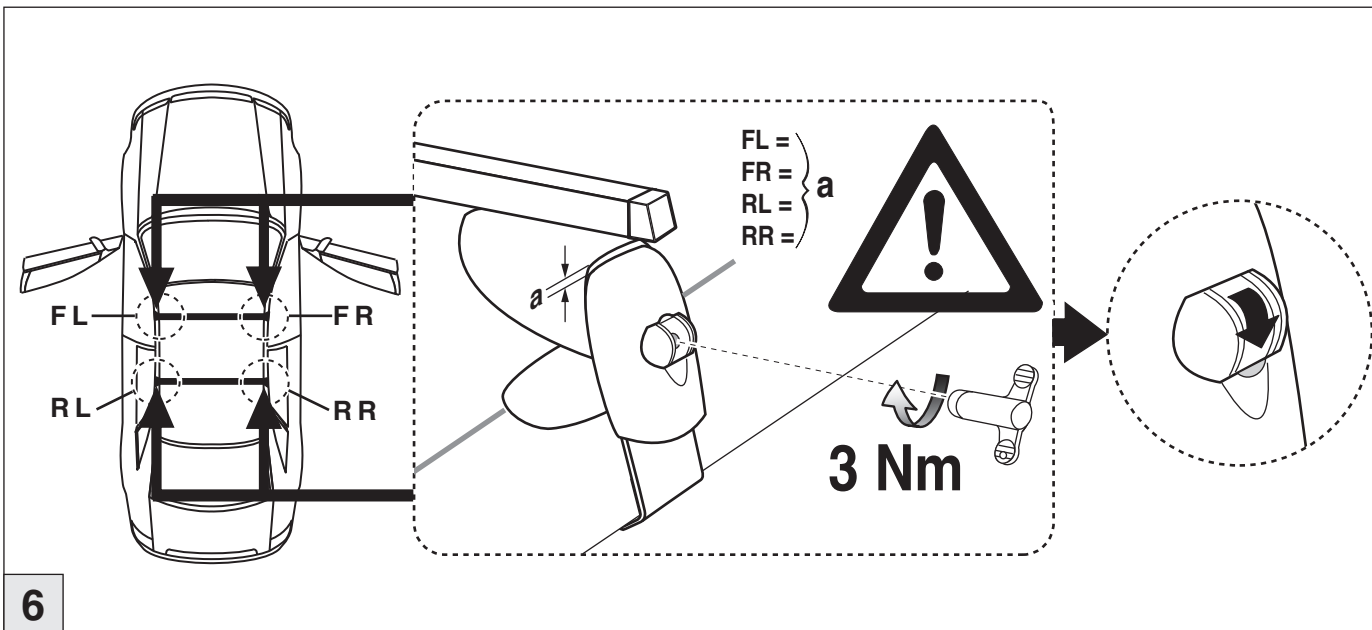

# Atera SIGNO

Audi A1 08/2010-  
(3-türig/doors/portes)

# Atera SIGNO

Audi

A1 (3-türig/doors/portes)

08/2010-

Part-No. : 044 248  
Part-No. : 045 248

6

nur bei / only for Part-No.: 045 248

7