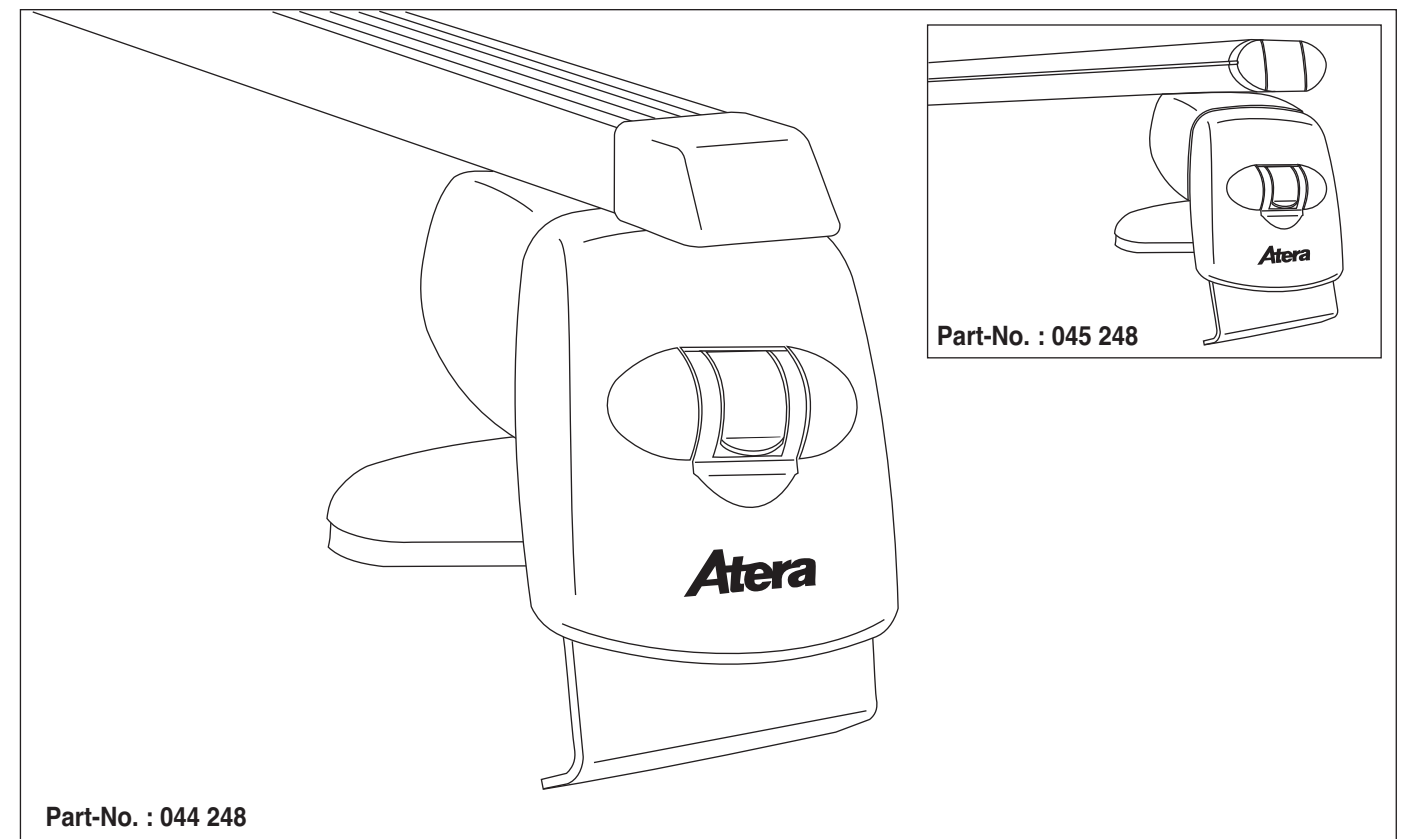

Atera
MADE IN GERMANY

Atera GmbH
Im Herrach 1
D-88299 Leutkirch
Internet: www.atera.de