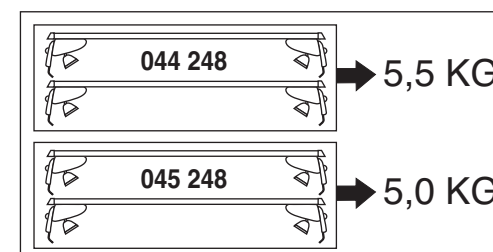

Atera
MADE IN GERMANY

Atera GmbH
Im Herrach 1
D-88299 Leutkirch
Internet: www.atera.de