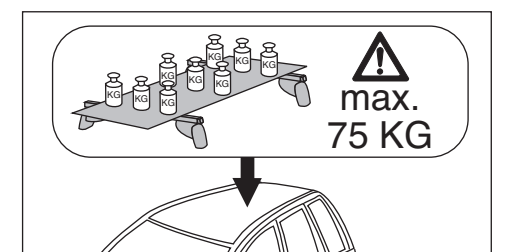

Atera
MADE IN GERMANY

Atera GmbH
Im Herrach 1
D-88299 Leutkirch
Internet: www.atera.de