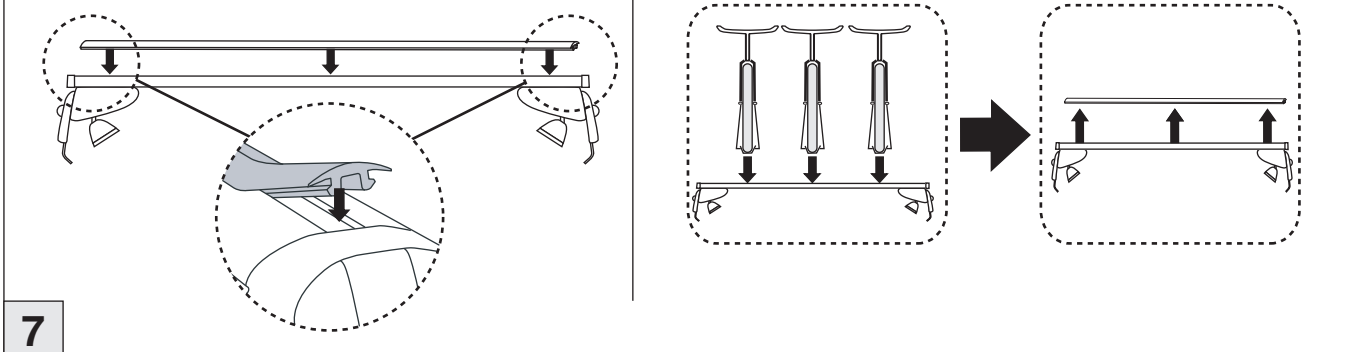

# Atera SIGNO

Audi

A1 (3-türig/doors/portes)

08/2010-

Part-No. : 044 248  
Part-No. : 045 248

6

nur bei / only for Part-No.: 045 248

7