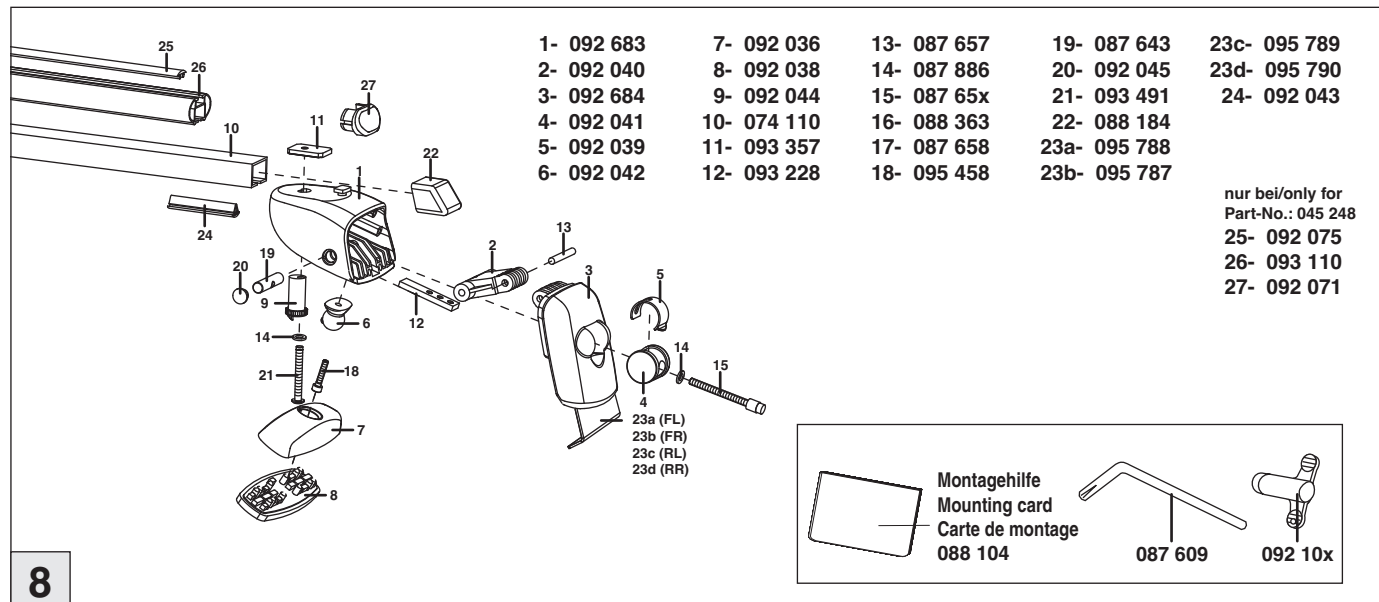

# Atera SIGNO

Audi

A1 (3-türig/doors/portes)

08/2010-

Part-No. : 044 248  
Part-No. : 045 248

6

nur bei / only for Part-No.: 045 248

7