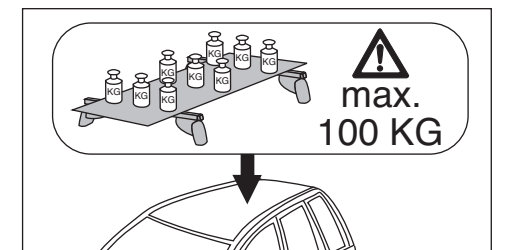

Atera
MADE IN GERMANY

Atera GmbH
Im Herrach 1
D-88299 Leutkirch
Internet: www.atera.de