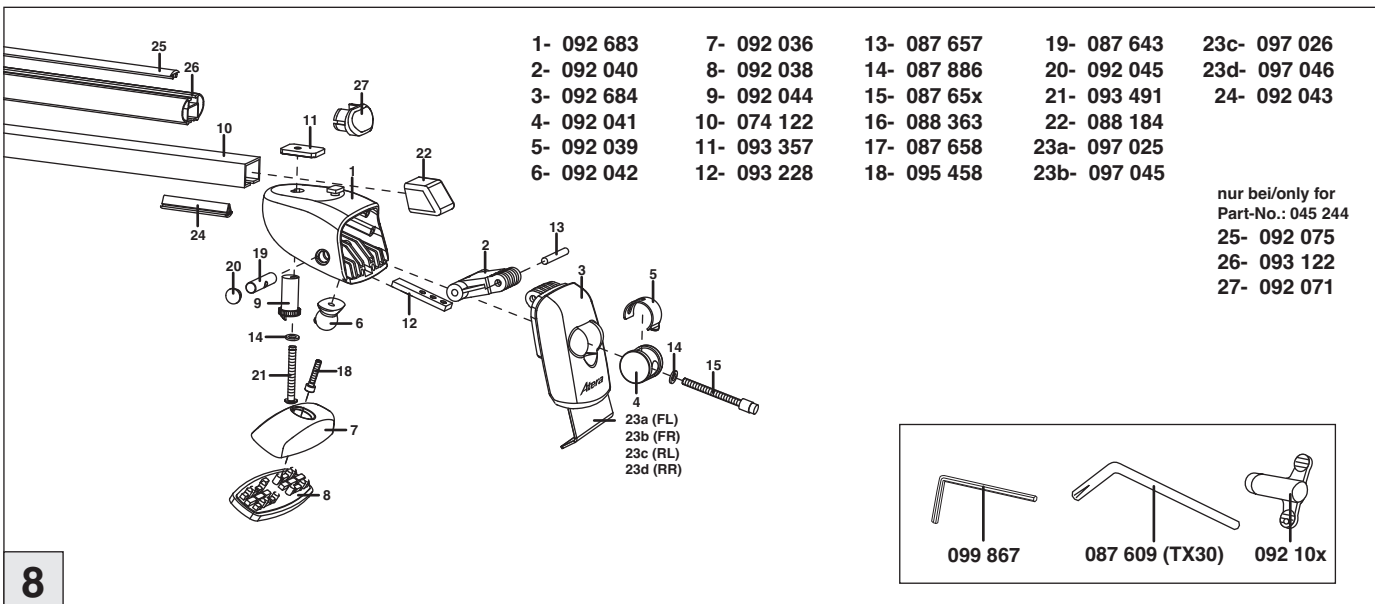

# Atera SIGNO

Audi  
A8 03/2010-

6

nur bei / only for Part-No.: 045 244

7

8

# Atera SIGNO

Audi  
A8 03/2010-

Part-No. : 044 244  
Part-No. : 045 244

Part-No. : 044 244

**Atera**  
MADE IN GERMANY

Atera GmbH  
Im Herrach 1  
D-88299 Leutkirch  
Internet: www.atera.de