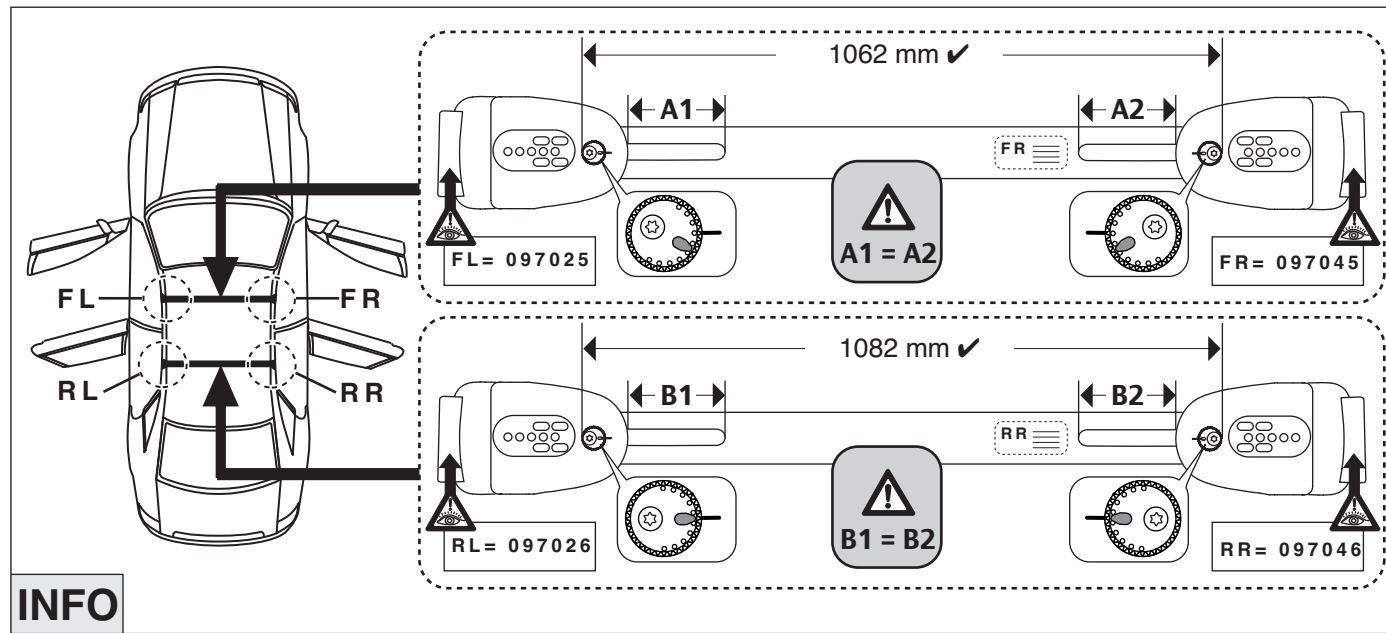

Atera SIGNO

Audi
A8 03/2010-