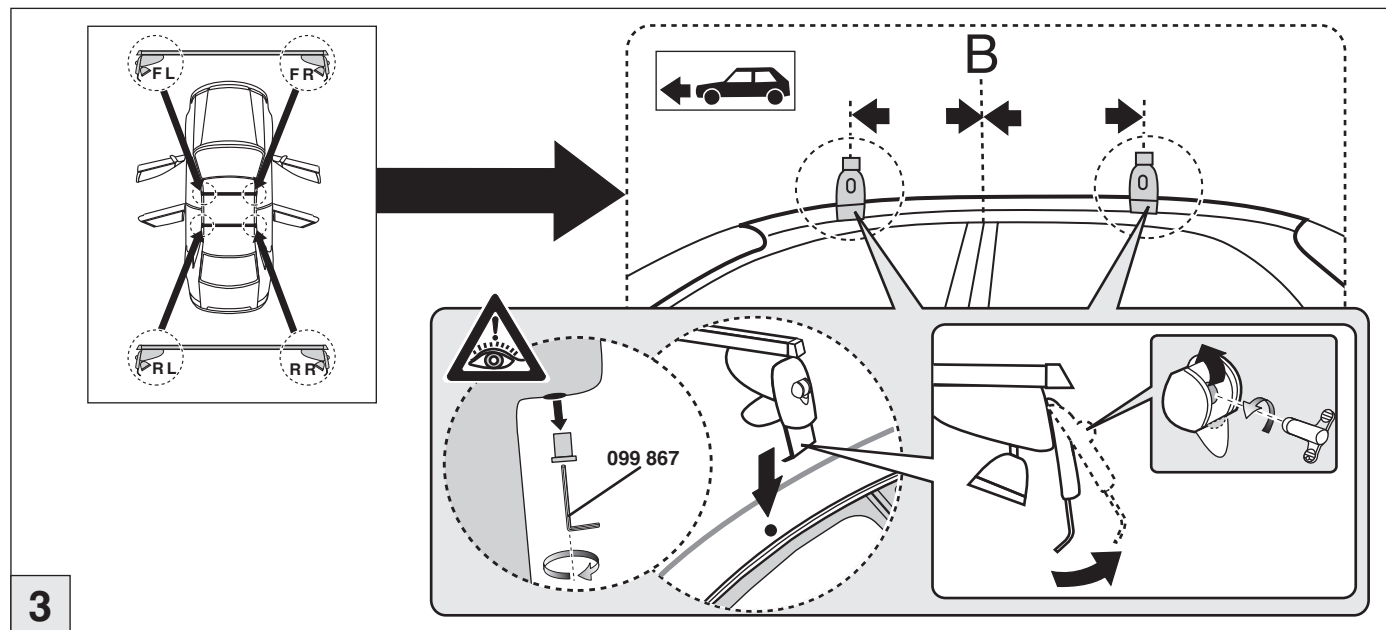

Atera SIGNO

Audi
A8 03/2010-

INFO

Atera SIGNO

Audi
A8 03/2010-