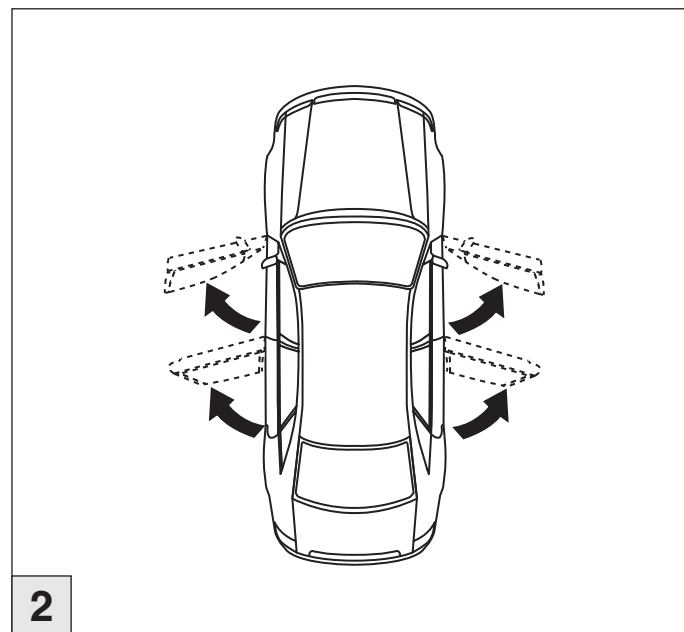

Atera SIGNO

Audi
A8 03/2010-

INFO

Atera SIGNO

Audi
A8 03/2010-