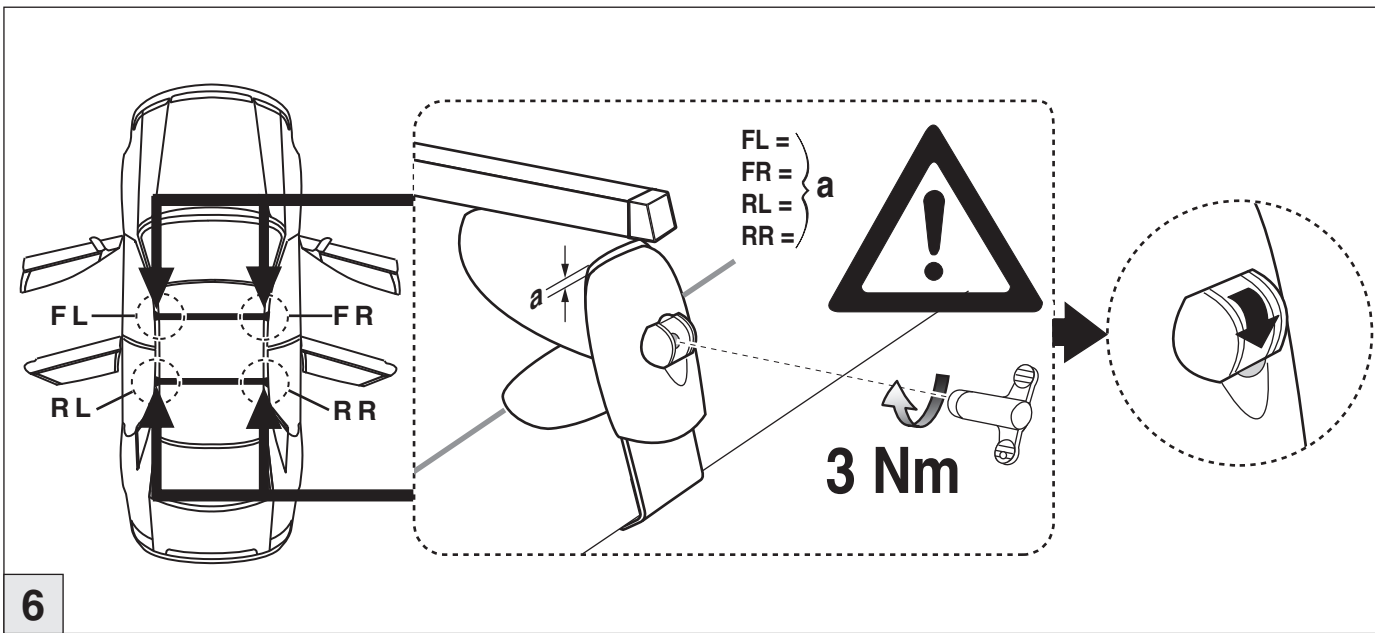

Atera SIGNO

Audi
A8 03/2010-

6

nur bei / only for Part-No.: 045 244