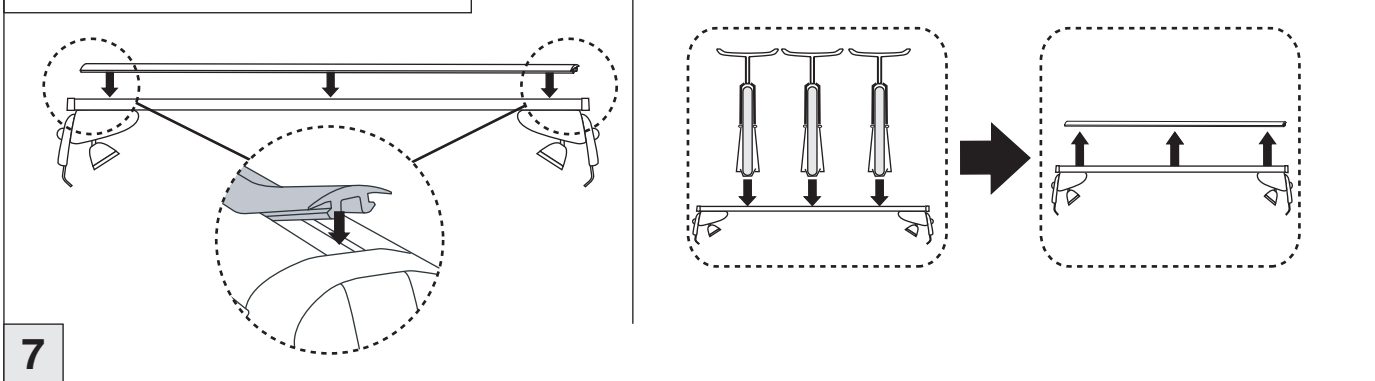

# Atera SIGNO

Audi  
A8 03/2010-

6

nur bei / only for Part-No.: 045 244

7

8