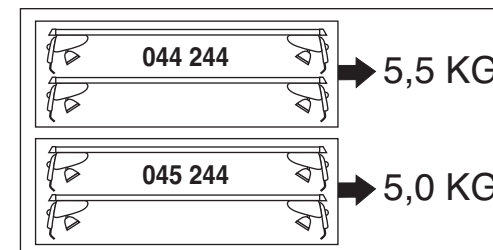

# Atera SIGNO

Audi  
A8 03/2010-

Part-No. : 044 244  
Part-No. : 045 244

Part-No. : 044 244

**Atera**  
MADE IN GERMANY

Atera GmbH  
Im Herrach 1  
D-88299 Leutkirch  
Internet: www.atera.de