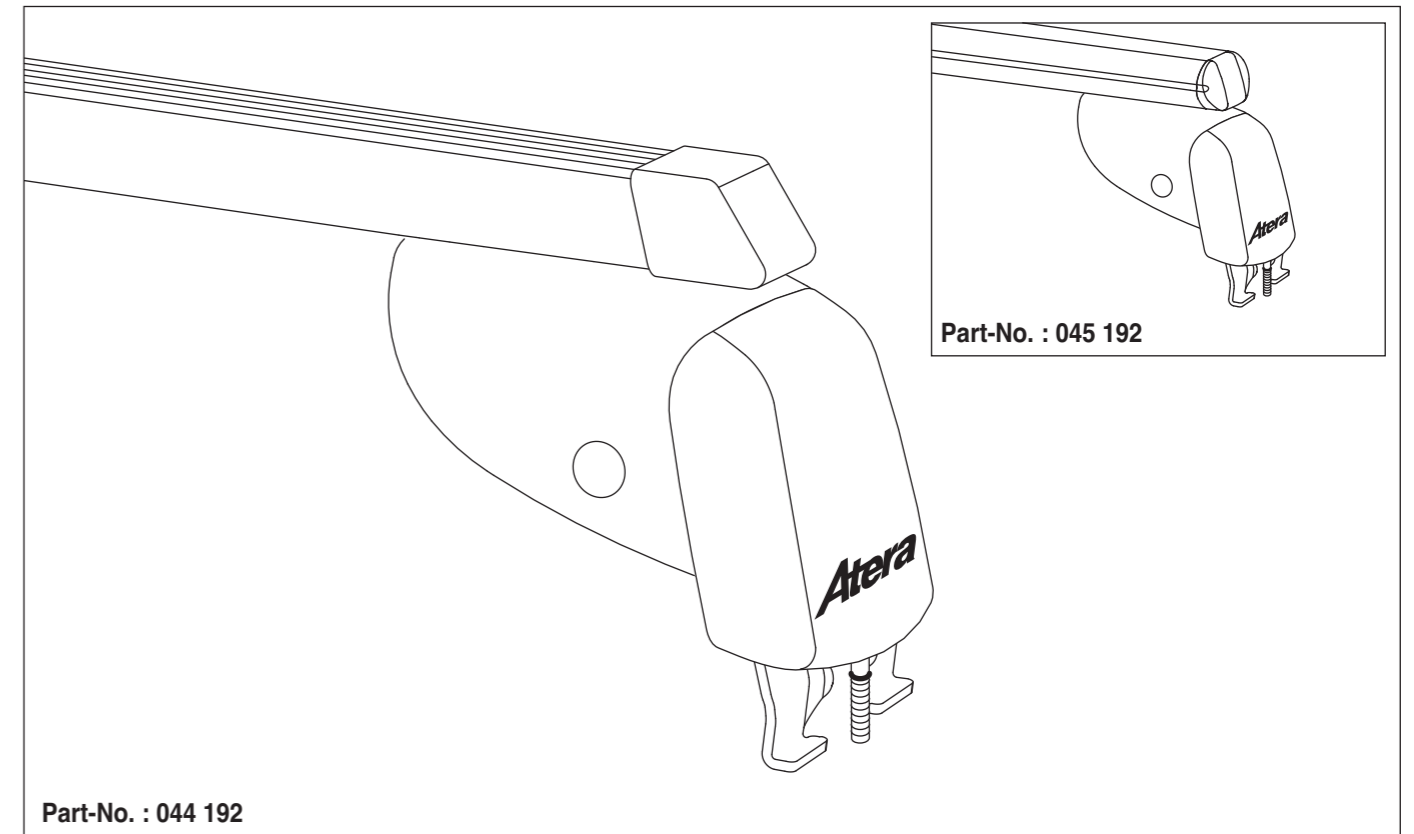

# Atera SIGNO

BMW  
3er GT (F34) 06/2013-

nur bei / only for Part-No.: 045 192

9

10

# Atera SIGNO

BMW  
3er GT (F34) 06/2013-  
Part-No. : 044 192  
Part-No. : 045 192

**Atera**  
MADE IN GERMANY  
Atera GmbH  
Im Herrach 1  
D-88299 Leutkirch  
Internet: www.atera.de