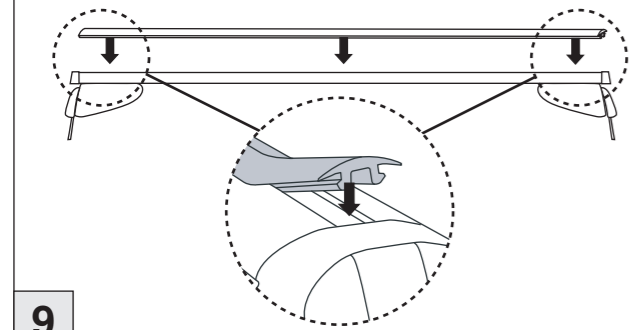

nur bei / only for Part-No.: 045 192