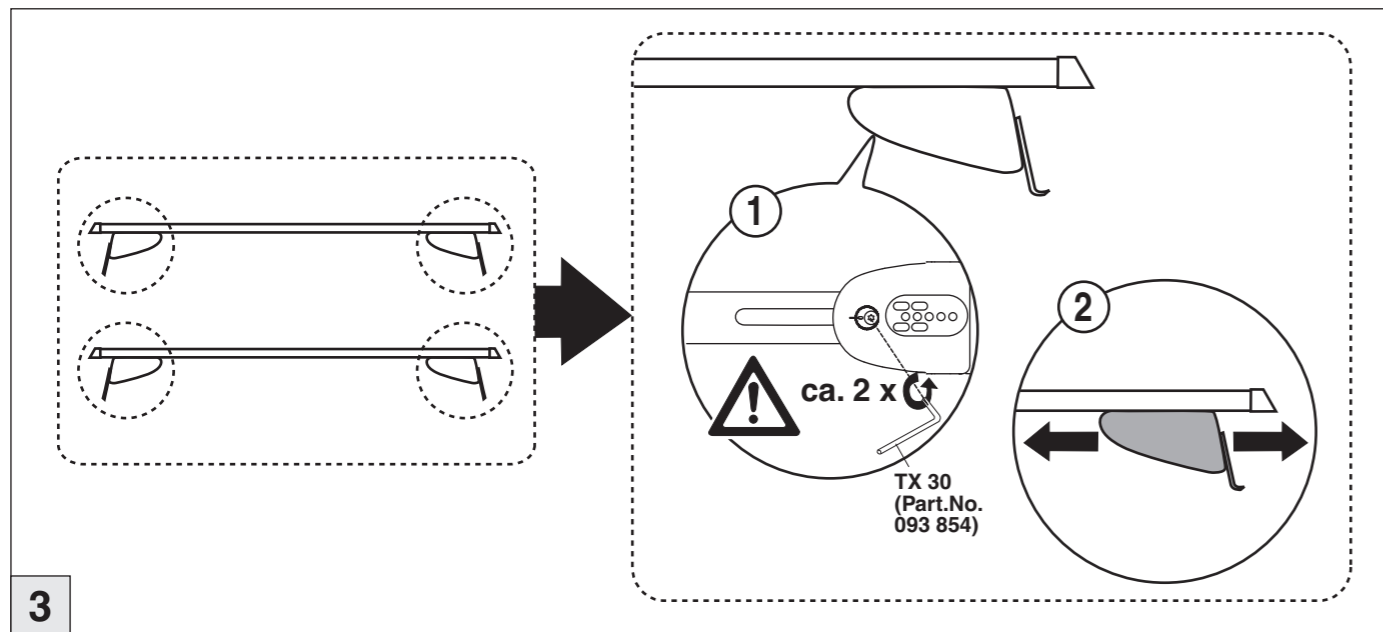

Atera SIGNO

BMW
3er GT (F34) 06/2013-