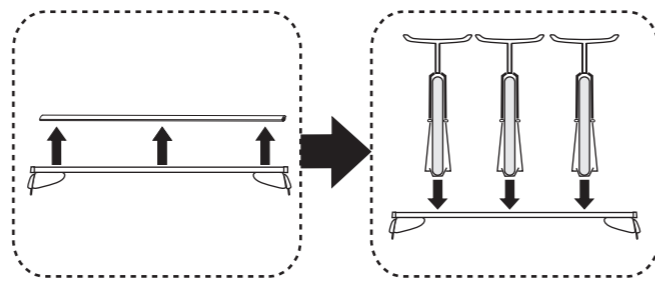

# Atera SIGNO

BMW  
3er GT (F34) 06/2013-

nur bei / only for Part-No.: 045 192

9

10

# Atera SIGNO

BMW  
3er GT (F34) 06/2013-  
Part-No. : 044 192  
Part-No. : 045 192

**Atera**  
MADE IN GERMANY  
Atera GmbH  
Im Herrach 1  
D-88299 Leutkirch  
Internet: www.atera.de