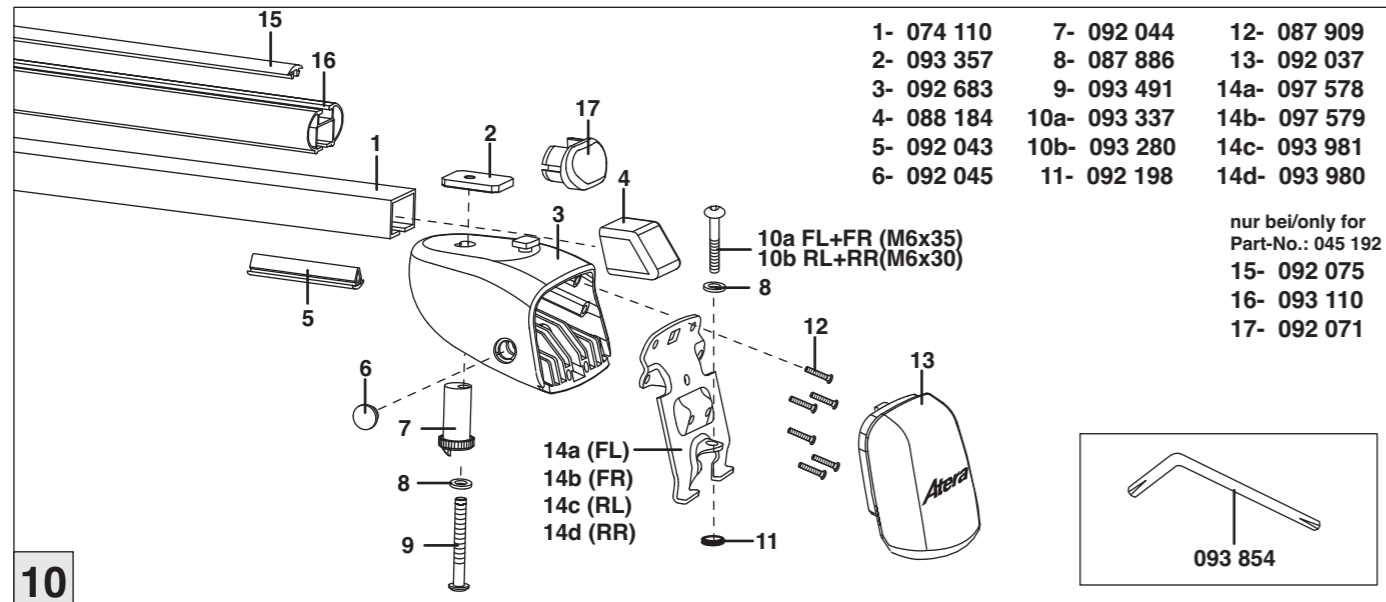

# Atera SIGNO

BMW  
3er GT (F34) 06/2013-

nur bei / only for Part-No.: 045 192

9

10

# Atera SIGNO

BMW  
3er GT (F34) 06/2013-  
Part-No. : 044 192  
Part-No. : 045 192

**Atera**  
MADE IN GERMANY  
Atera GmbH  
Im Herrach 1  
D-88299 Leutkirch  
Internet: www.atera.de