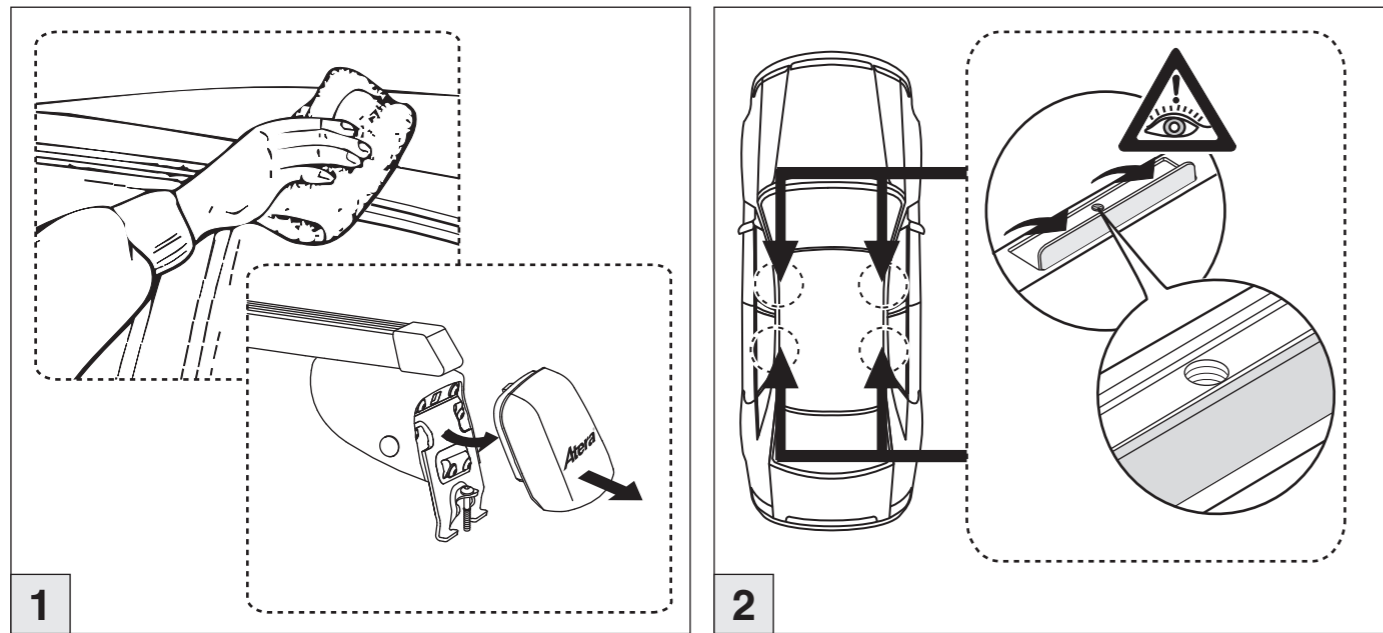

Atera SIGNO

BMW
3er GT (F34) 06/2013-