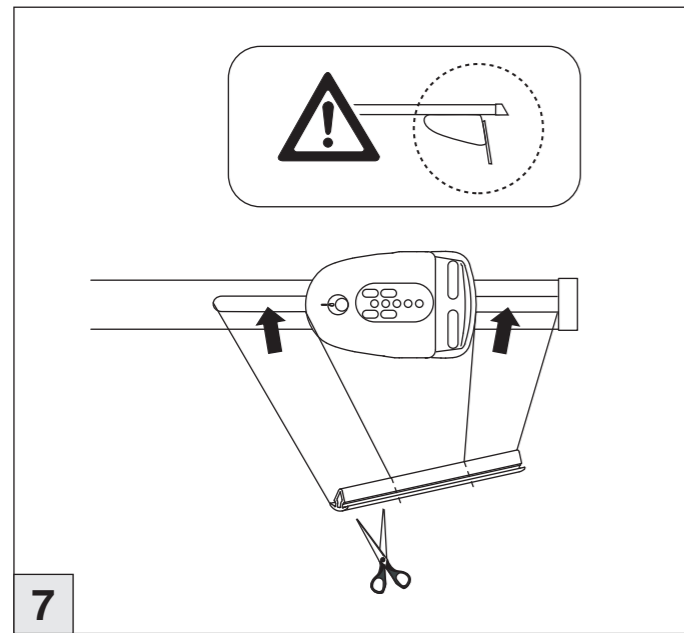

# Atera SIGNO

BMW  
3er GT (F34) 06/2013-

nur bei / only for Part-No.: 045 192

9

10