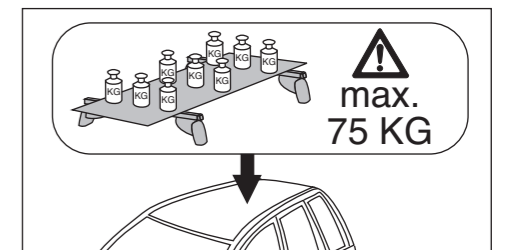

Atera SIGNO

BMW
3er GT (F34) 06/2013-
Part-No. : 044 192
Part-No. : 045 192

Atera
MADE IN GERMANY
Atera GmbH
Im Herrach 1
D-88299 Leutkirch
Internet: www.atera.de