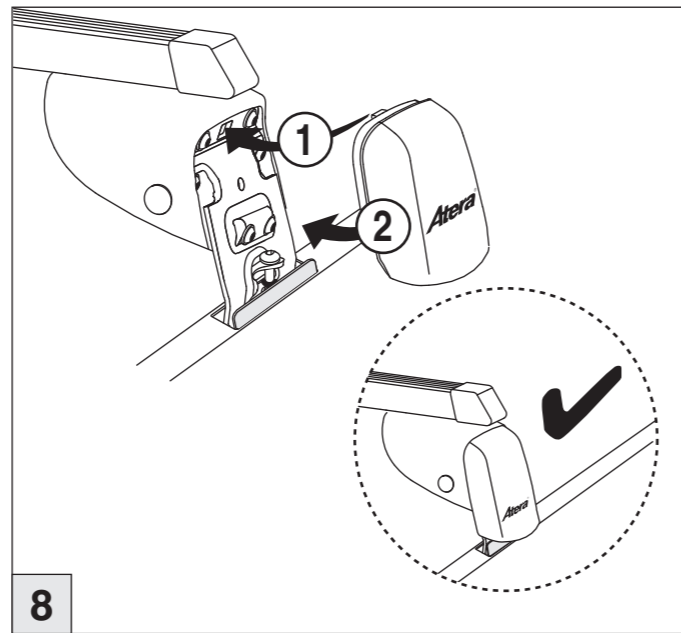

# Atera SIGNO

BMW  
3er GT (F34) 06/2013-

nur bei / only for Part-No.: 045 192

9

10

# Atera SIGNO

BMW  
3er GT (F34) 06/2013-  
Part-No. : 044 192  
Part-No. : 045 192

**Atera**  
MADE IN GERMANY  
Atera GmbH  
Im Herrach 1  
D-88299 Leutkirch  
Internet: www.atera.de