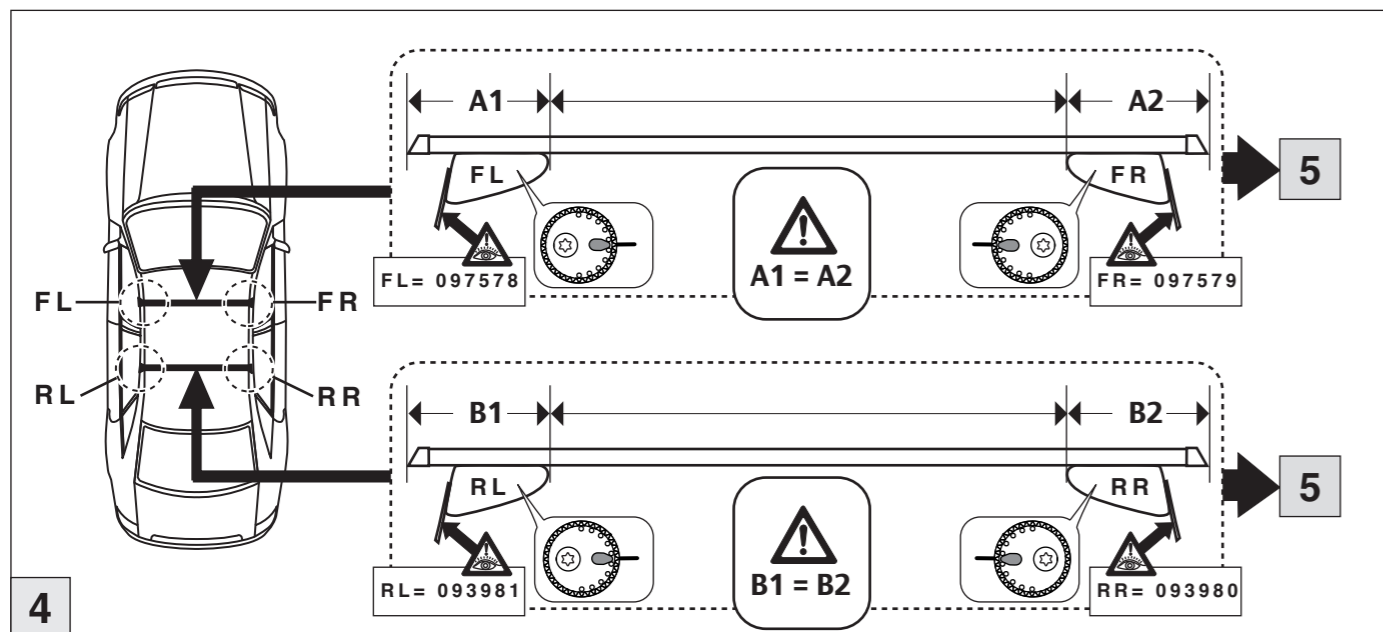

Atera SIGNO

BMW
3er GT (F34) 06/2013-