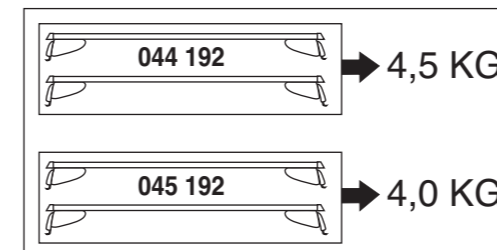

# Atera SIGNO

BMW  
3er GT (F34) 06/2013-

nur bei / only for Part-No.: 045 192

9

10

# Atera SIGNO

BMW  
3er GT (F34) 06/2013-  
Part-No. : 044 192  
Part-No. : 045 192

**Atera**  
MADE IN GERMANY  
Atera GmbH  
Im Herrach 1  
D-88299 Leutkirch  
Internet: www.atera.de