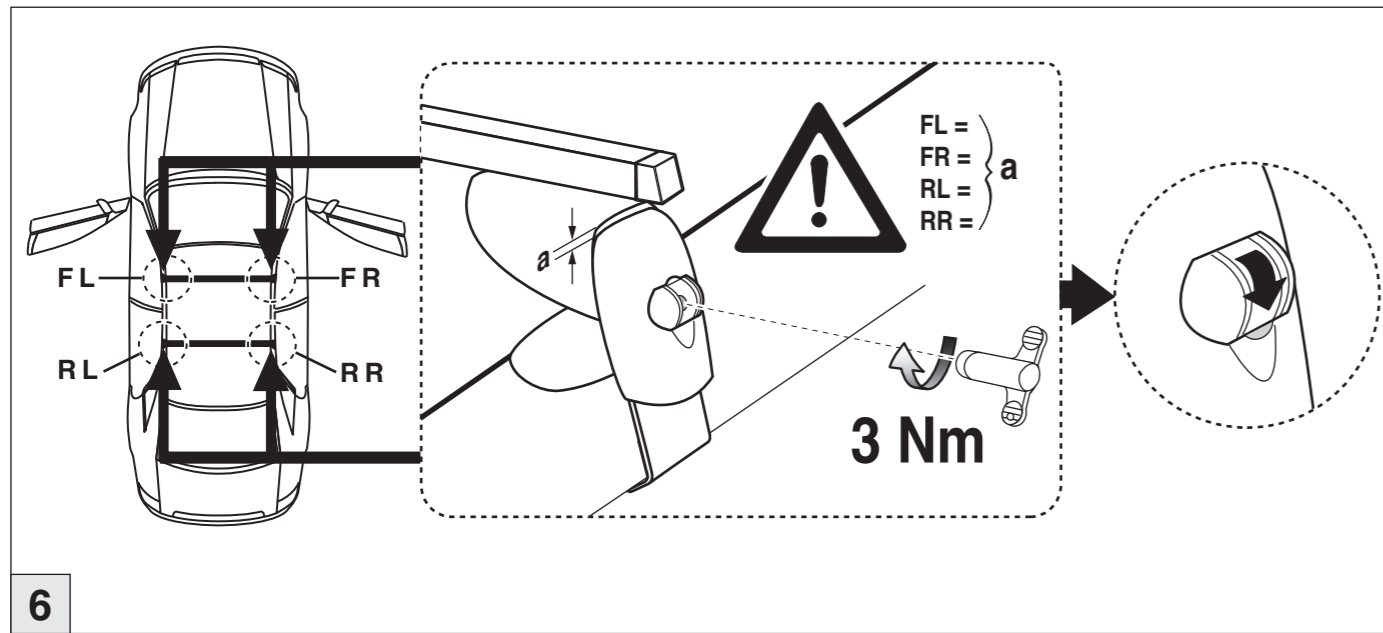

Atera SIGNO

Audi
A3 (3-türig/doors/portes) 04/2003—

6

nur bei / only for Part-No.: 045 085

7

8

Atera SIGNO

Audi
A3
3-türig/doors/portes

04/2003—

Part-No. : 044 085
Part-No. : 045 085

Atera
MADE IN GERMANY

Atera GmbH
Im Herrach 1
D-88299 Leutkirch
Internet: www.atera.de

Atera SIGNO

Audi
A3 (3-türig/doors/portes) 04/2003—

Atera SIGNO

Audi
A3 (3-türig/doors/portes) 04/2003—