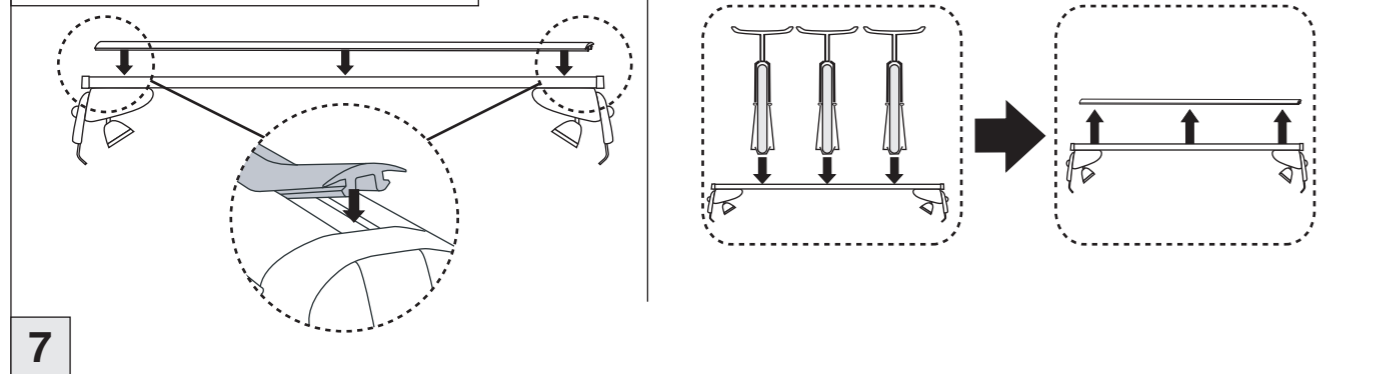

Atera SIGNO

Audi
A3 (3-türig/doors/portes) 04/2003—

6

nur bei / only for Part-No.: 045 085

7

8

Atera SIGNO

Audi
A3
3-türig/doors/portes