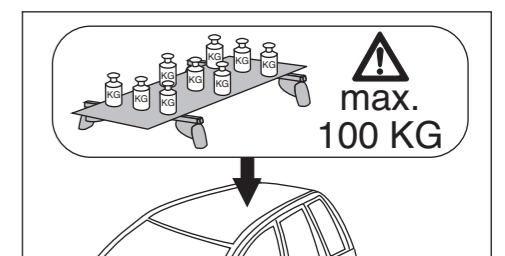

Atera SIGNO

Audi
A3
3-türig/doors/portes

04/2003—

Part-No. : 044 085
Part-No. : 045 085

Atera
MADE IN GERMANY

Atera GmbH
Im Herrach 1
D-88299 Leutkirch
Internet: www.atera.de