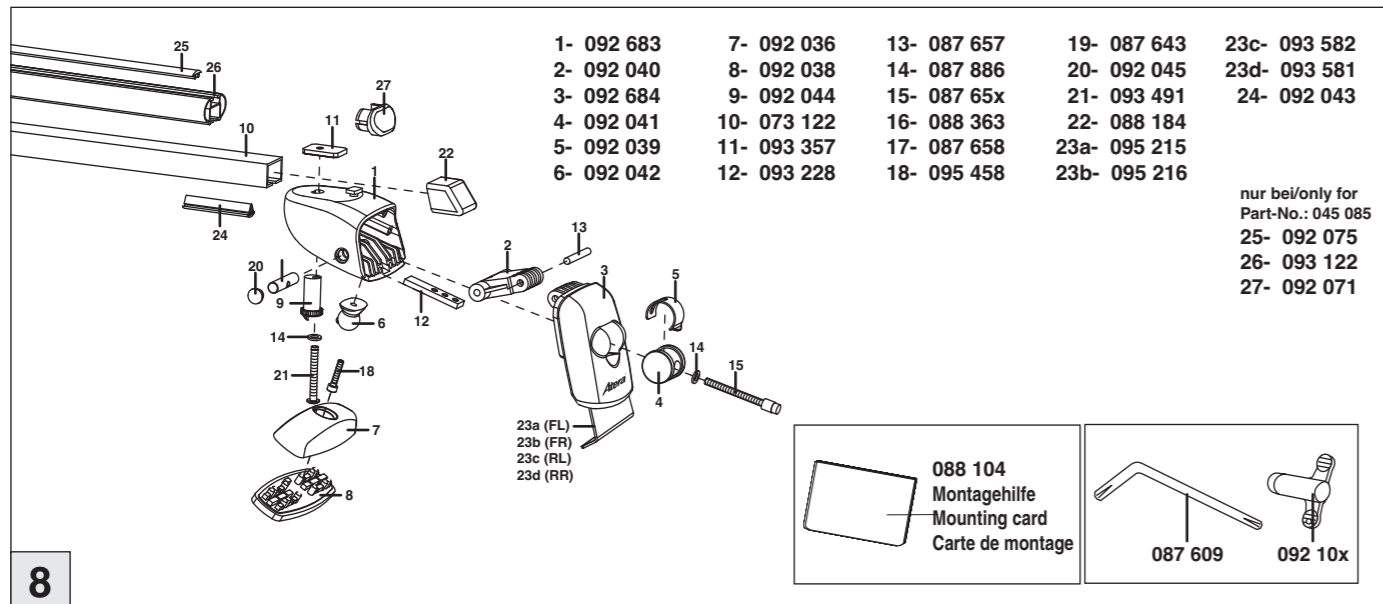

Atera SIGNO

Audi
A3 (3-türig/doors/portes) 04/2003—

6

nur bei / only for Part-No.: 045 085

7

8

Atera SIGNO

Audi
A3
3-türig/doors/portes

04/2003—

Part-No. : 044 085
Part-No. : 045 085

Atera
MADE IN GERMANY

Atera GmbH
Im Herrach 1
D-88299 Leutkirch
Internet: www.atera.de

Atera SIGNO

Audi
A3 (3-türig/doors/portes) 04/2003—

Atera SIGNO

Audi
A3 (3-türig/doors/portes) 04/2003—