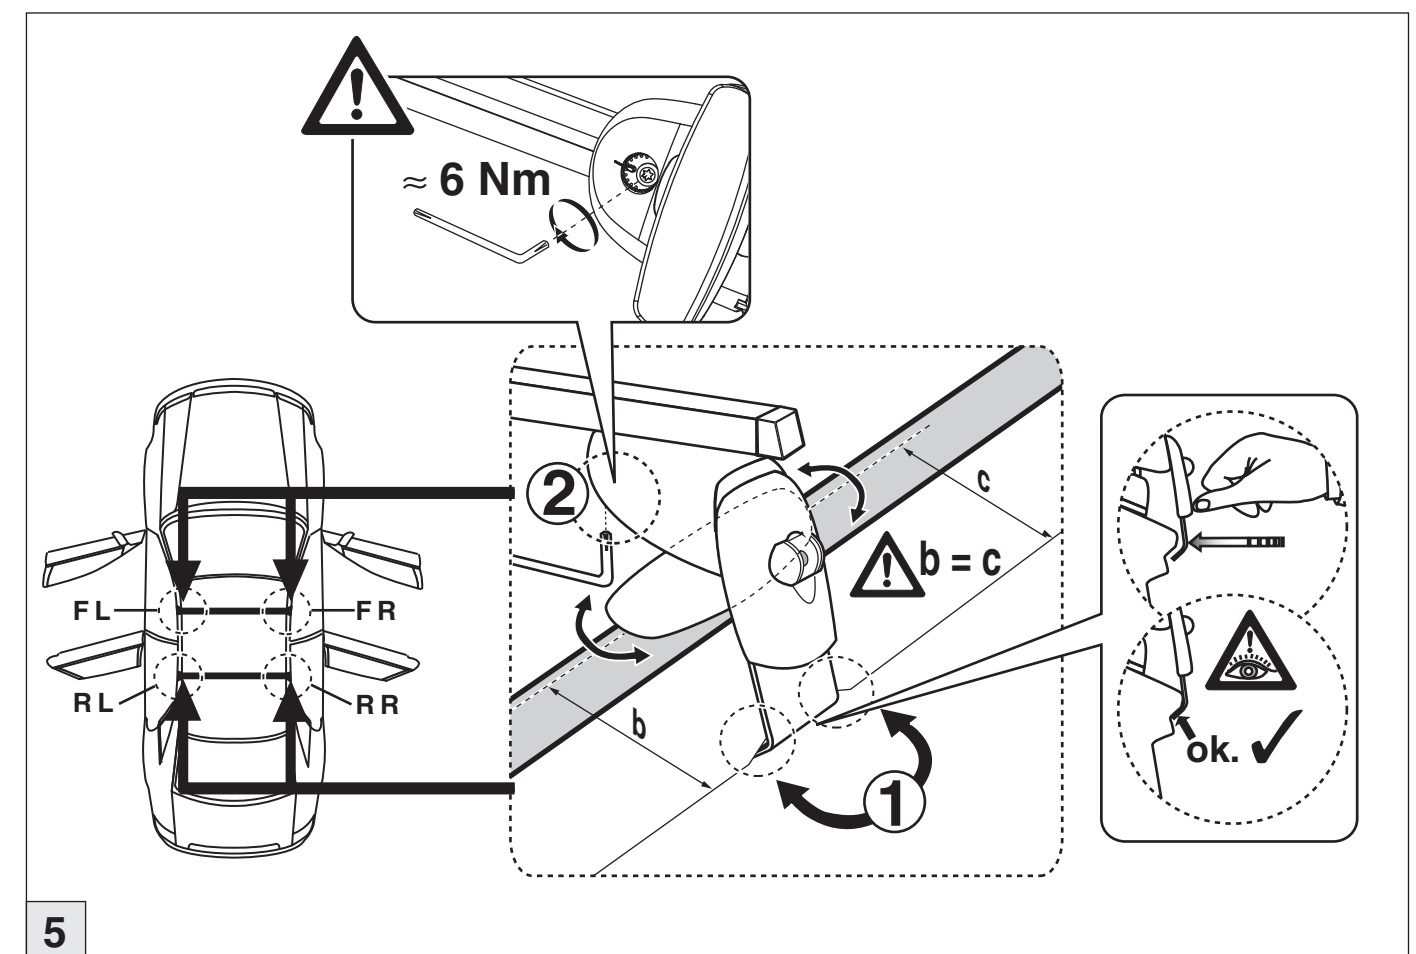

Atera SIGNO

BMW
5-er (E60) 2003-03/2010

INFO

1

2

3

Atera SIGNO

BMW
5-er (E60) 2003-03/2010

4

5