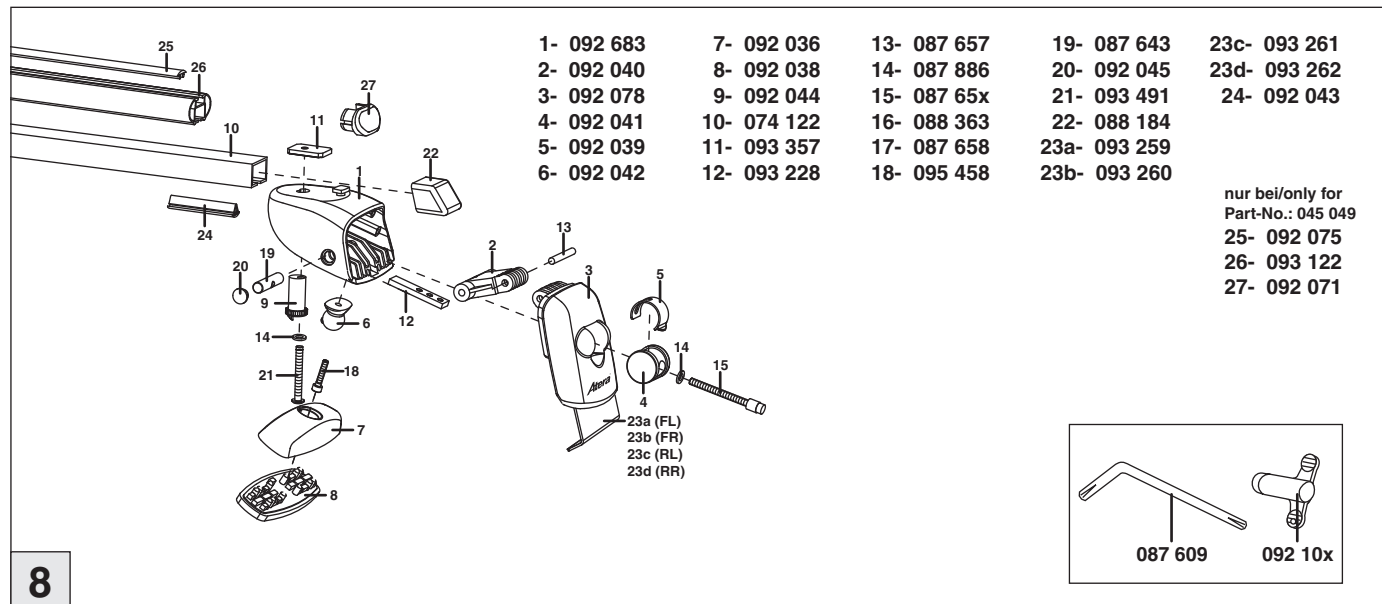

# Atera SIGNO

BMW  
5-er (E60) 2003-03/2010

6

nur bei / only for Part-No.: 045 049

7

8

# Atera SIGNO

BMW  
5-er (E 60) 2003-03/2010

Part-No. : 044 049  
Part-No. : 045 049

Part-No. : 044 049

Part-No. : 045 049

**Atera**  
MADE IN GERMANY

Atera GmbH  
Im Herrach 1  
D-88299 Leutkirch  
Internet: www.atera.de

# Atera SIGNO

BMW  
5-er (E60) 2003-03/2010

INFO

1

2

3

# Atera SIGNO

BMW  
5-er (E60) 2003-03/2010

4

5