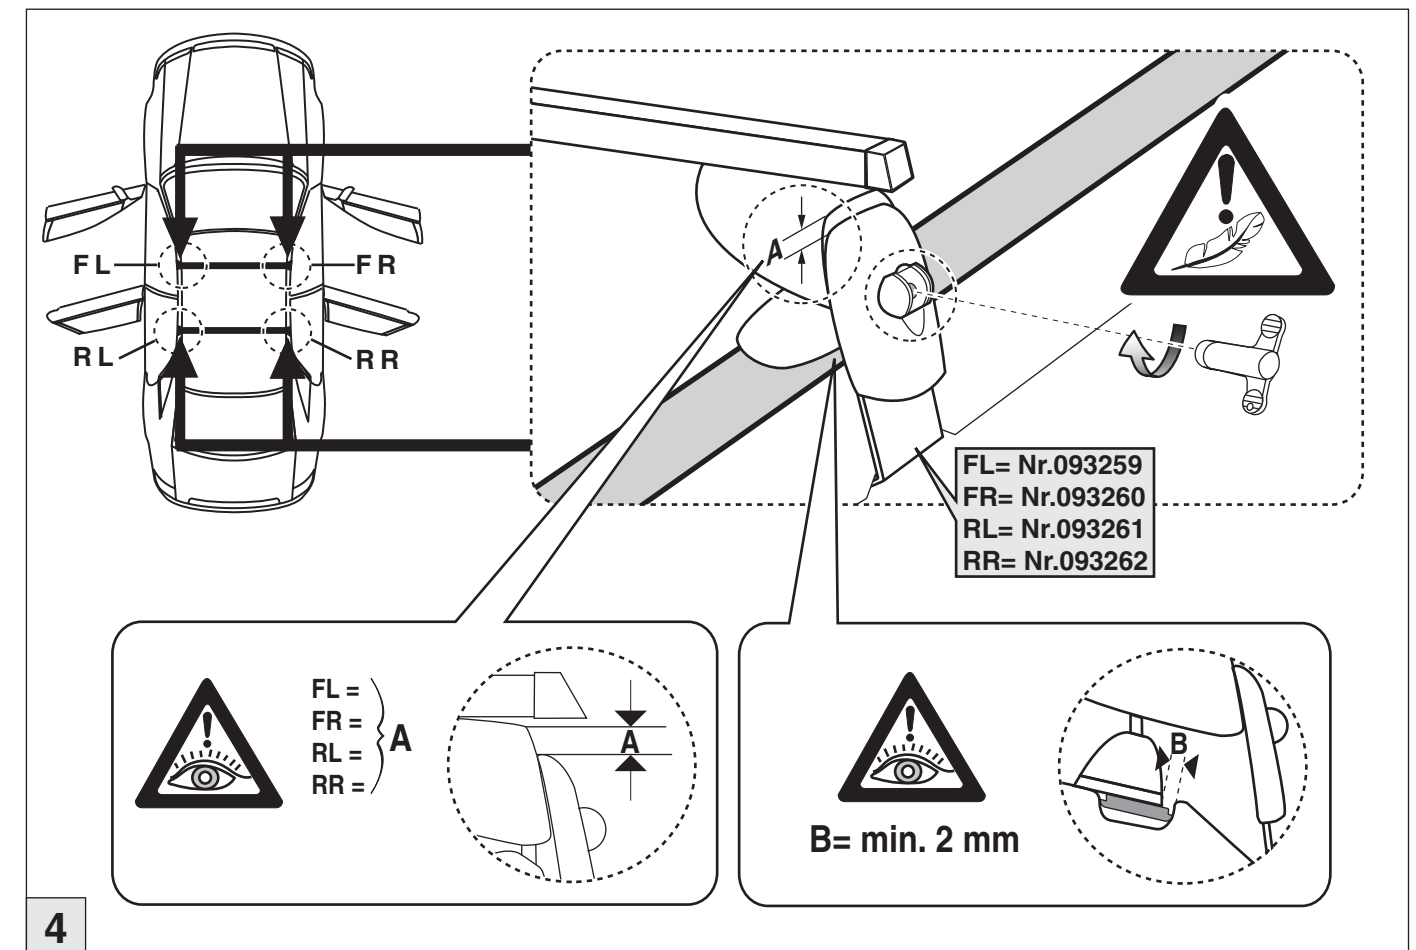

# Atera SIGNO

BMW  
5-er (E 60) 2003-03/2010

Part-No. : 044 049  
Part-No. : 045 049

Part-No. : 044 049

Part-No. : 045 049

**Atera**  
MADE IN GERMANY

Atera GmbH  
Im Herrach 1  
D-88299 Leutkirch  
Internet: www.atera.de

# Atera SIGNO

BMW  
5-er (E60) 2003-03/2010

INFO

1

2

3

# Atera SIGNO

BMW  
5-er (E60) 2003-03/2010

4

5