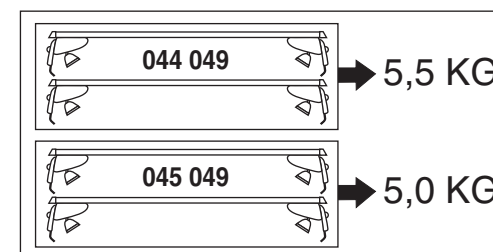

# Atera SIGNO

BMW  
5-er (E 60) 2003-03/2010

Part-No. : 044 049  
Part-No. : 045 049

Part-No. : 044 049

Part-No. : 045 049

**Atera**  
MADE IN GERMANY

Atera GmbH  
Im Herrach 1  
D-88299 Leutkirch  
Internet: www.atera.de