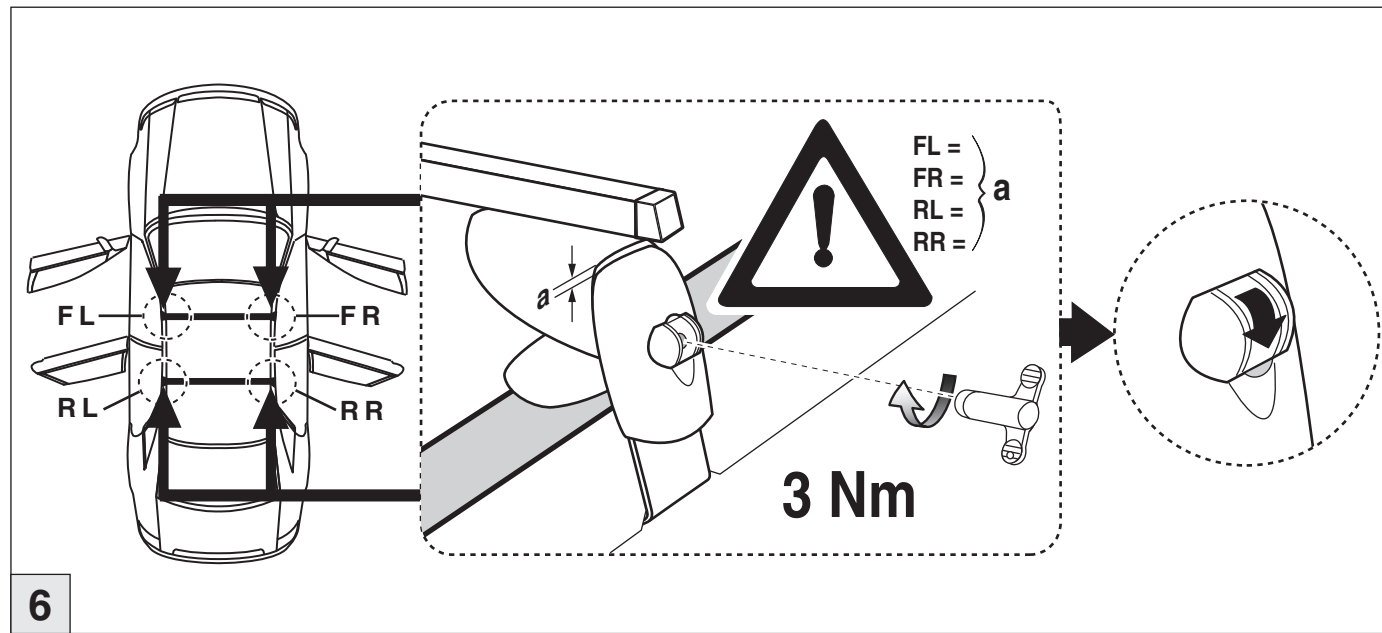

# Atera SIGNO

BMW  
5-er (E60) 2003-03/2010

6

nur bei / only for Part-No.: 045 049

7

8

# Atera SIGNO

BMW  
5-er (E 60) 2003-03/2010

Part-No. : 044 049  
Part-No. : 045 049

Part-No. : 044 049

Part-No. : 045 049

**Atera**  
MADE IN GERMANY

Atera GmbH  
Im Herrach 1  
D-88299 Leutkirch  
Internet: www.atera.de