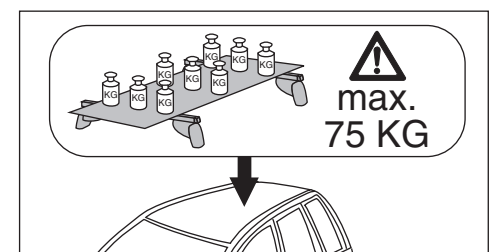

# Atera SIGNO

BMW  
5-er (E 60) 2003-03/2010

Part-No. : 044 049  
Part-No. : 045 049

Part-No. : 044 049

Part-No. : 045 049

**Atera**  
MADE IN GERMANY

Atera GmbH  
Im Herrach 1  
D-88299 Leutkirch  
Internet: www.atera.de