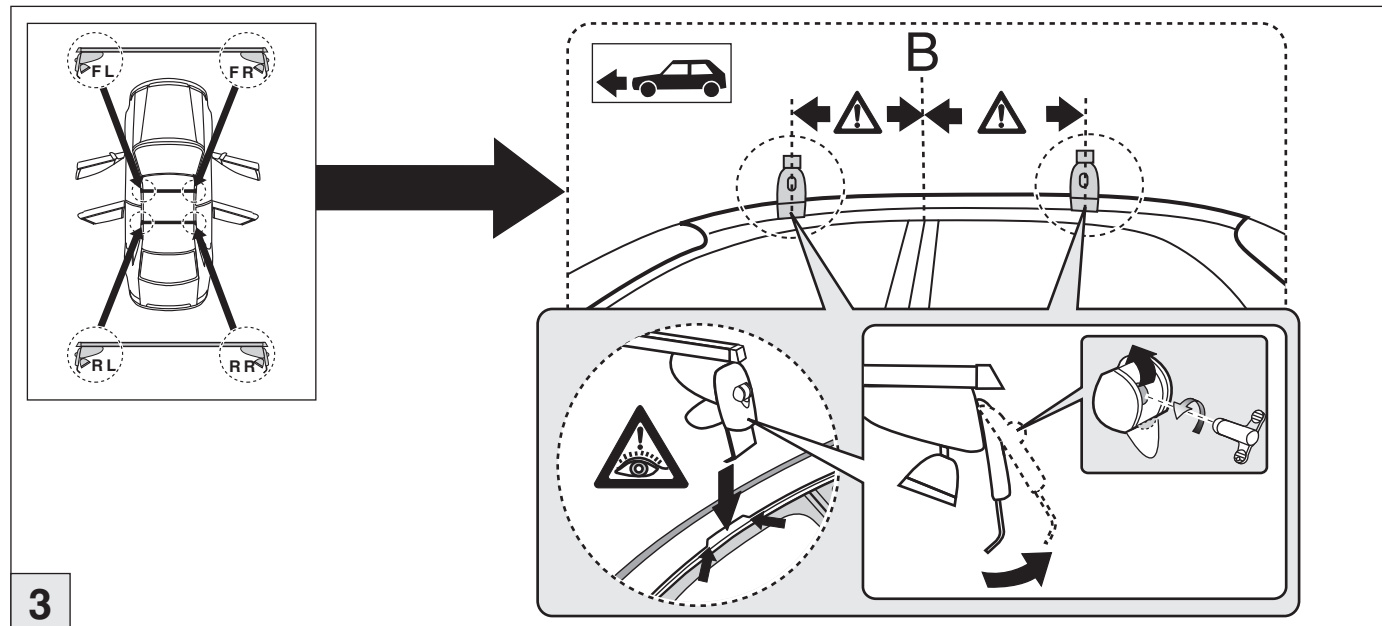

Atera SIGNO

BMW
5-er (E60) 2003-03/2010

INFO

1

2

3

Atera SIGNO

BMW
5-er (E60) 2003-03/2010

4

5