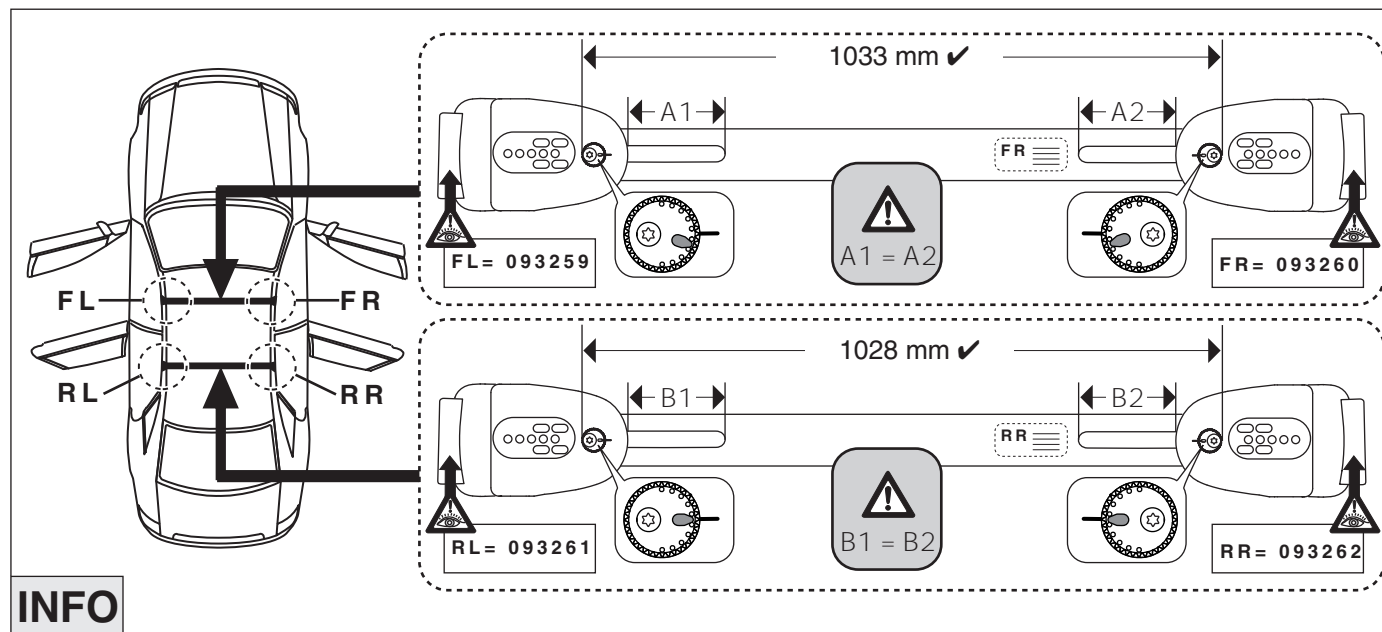

# Atera SIGNO

BMW  
5-er (E60) 2003-03/2010

6

nur bei / only for Part-No.: 045 049

7

8

# Atera SIGNO

BMW  
5-er (E 60) 2003-03/2010

Part-No. : 044 049  
Part-No. : 045 049

Part-No. : 044 049

Part-No. : 045 049

**Atera**  
MADE IN GERMANY

Atera GmbH  
Im Herrach 1  
D-88299 Leutkirch  
Internet: www.atera.de

# Atera SIGNO

BMW  
5-er (E60) 2003-03/2010

INFO

1

2

3

# Atera SIGNO

BMW  
5-er (E60) 2003-03/2010

4

5