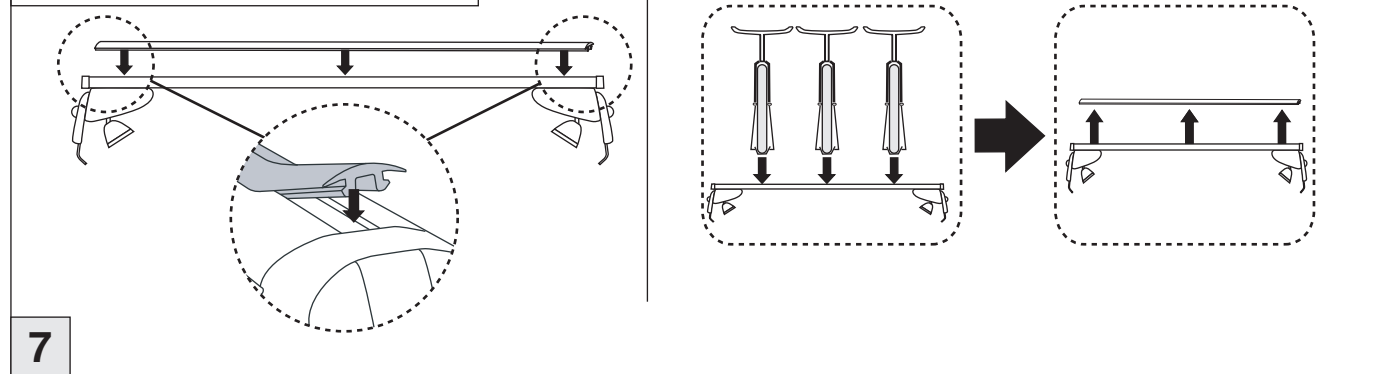

Atera SIGNO

BMW
5-er (E60) 2003-03/2010

6

nur bei / only for Part-No.: 045 049

7

8

Atera SIGNO

BMW
5-er (E 60) 2003-03/2010

Part-No. : 044 049
Part-No. : 045 049

Part-No. : 044 049

Part-No. : 045 049

Atera
MADE IN GERMANY

Atera GmbH
Im Herrach 1
D-88299 Leutkirch
Internet: www.atera.de