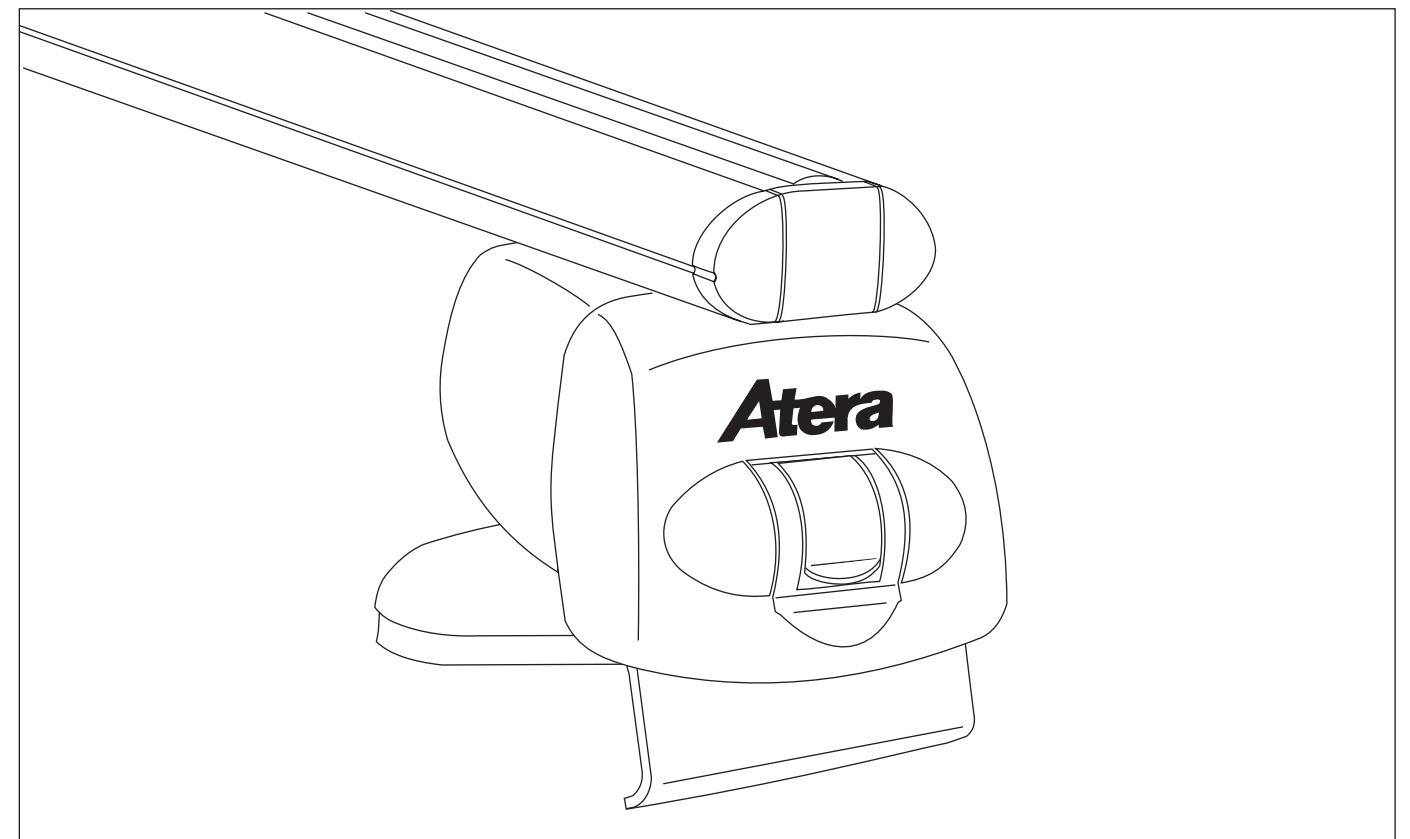

8

Eberhard Tittel GmbH
Postfach 2240
D-88192 Ravensburg
Telefon 07 51 - 76 04-0
Telefax 07 51 - 76 04-76
E-Mail: info@atera.de

Produktion/Production

1	2	3	4	5	6	7	8	9	10	11	12
02	03	04	05	06	07	08	09	10			

- **D** Benutzer-Information
  Vor Gebrauch des Trägersystems/Zubehörs sorgfältig und vollständig lesen!
- **GB** User information
  Please read all instructions carefully before using the carrying system/accessories!
- **F** Informations destinées à l'utilisateur
  Veuillez lire soigneusement toutes les instructions avant l'utilisation du système de porte-charges/des accessoires!
- **NL** Gebruikerinformatie
  Voor gebruik van het dragersysteem en/of de accessoires zorgvuldig en volledig lezen!
- **DK** Brugerinformation
  Læs betjeningsvejledningen grundigt igennem inden ibrugtagning.
- **FIN** Ohjeita käyttäelle
  Lue ohje huolellisesti ja kokonaan ennen kattolinejärjestelmän/lisävarusteiden käyttöönottoa.
- **I** Informazioni per l'utente
  Prima dell'uso del sistema di trasporto/dell'accessorio leggere attentamente tutte le indicazioni!
- **ES** Información para usuarios
  ¡Leer cuidadosamente las instrucciones completas antes de usar el sistema portador / los accesorios!