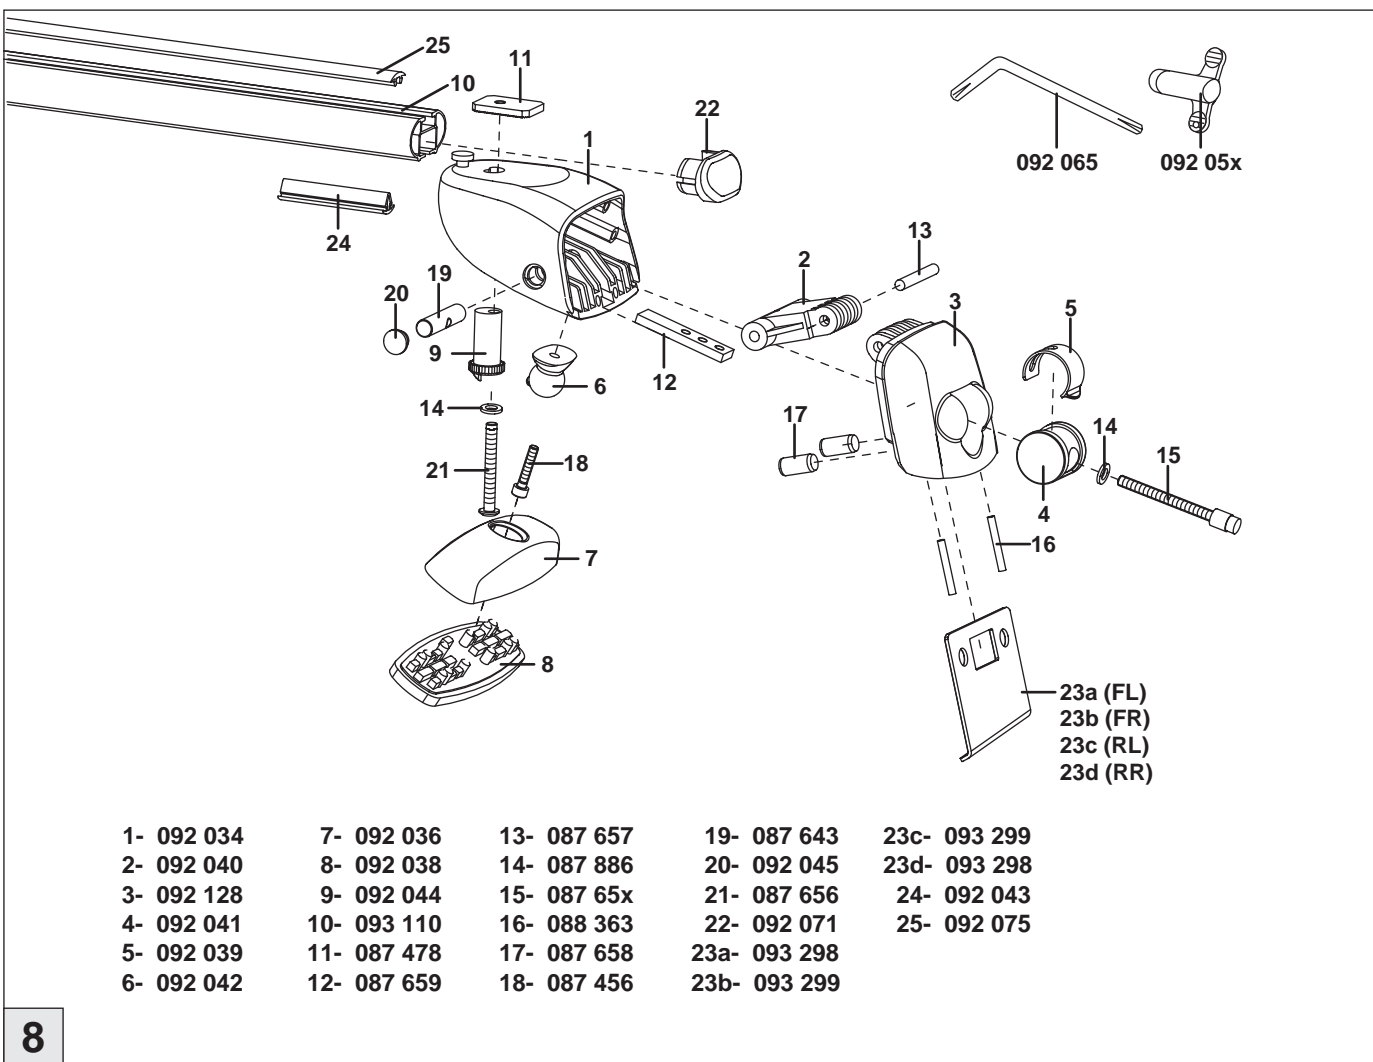

7

8

Eberhard Tittel GmbH
Postfach 2240
D-88192 Ravensburg
Telefon 07 51 - 76 04-0
Telefax 07 51 - 76 04-76
E-Mail: info@atera.de

Produktion/Production

1	2	3	4	5	6	7	8	9	10	11	12
02	03	04	05	06	07	08	09	10			