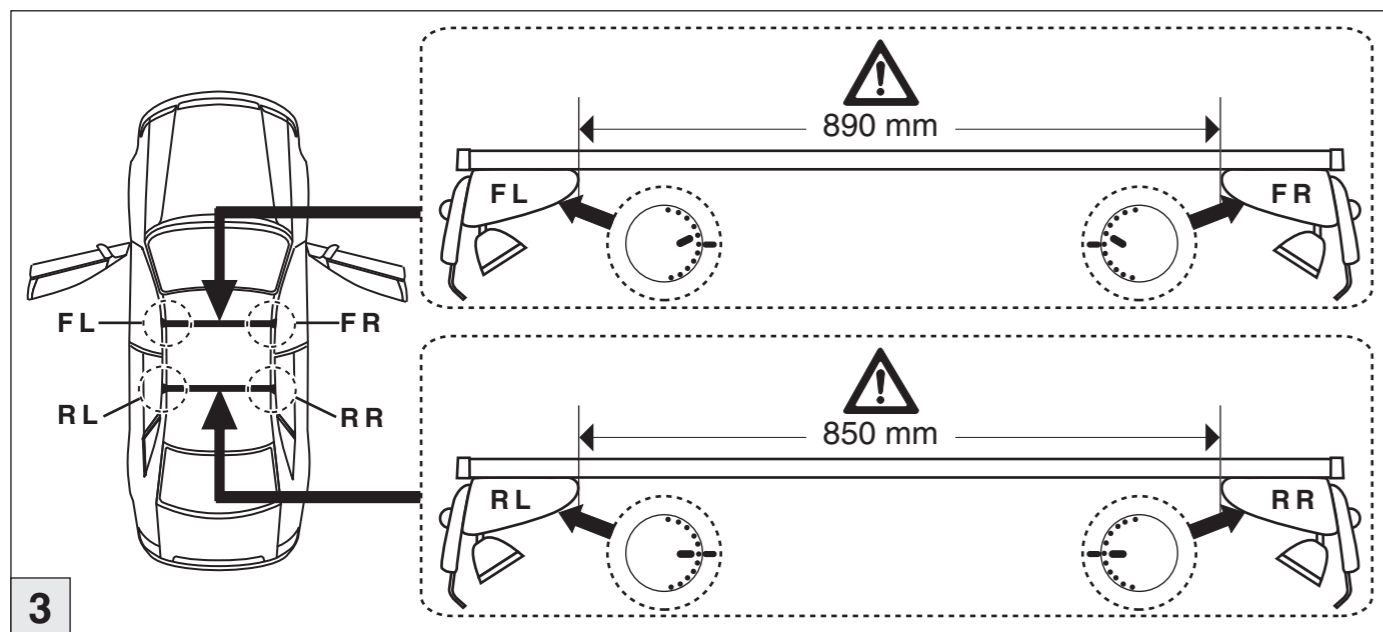

Atera SIGNO

VW
Polo 3-türig/doors/portes 11/2001-09/2009