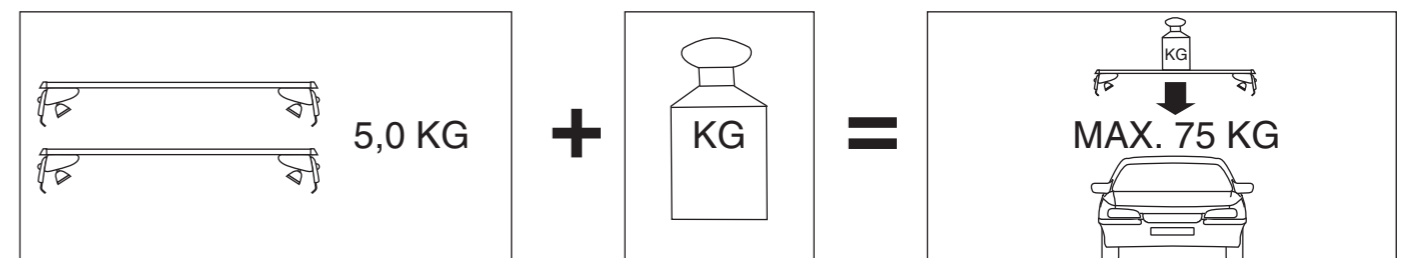

Atera SIGNO

VW
Polo 3-türig/doors/portes 11/2001-09/2009

7

- | | | | | |
|------------|-------------|-------------|--------------|--------------|
| 1- 092 034 | 7- 092 036 | 13- 087 657 | 19- 087 643 | 23c- 093 278 |
| 2- 092 040 | 8- 092 038 | 14- 087 886 | 20- 092 045 | 23d- 093 279 |
| 3- 092 035 | 9- 092 044 | 15- 087 65x | 21- 087 656 | 24- 092 043 |
| 4- 092 041 | 10- 093 110 | 16- 088 363 | 22- 092 071 | 25- 092 075 |
| 5- 092 039 | 11- 087 478 | 17- 087 658 | 23a- 093 274 | |
| 6- 092 042 | 12- 087 659 | 18- 087 456 | 23b- 093 275 | |

8

Atera SIGNO

VW
Polo 3-türig/doors/portes 11/2001-09/2009
Part-No. : 045 027

 Montage Zusatzprofil
(Art.-Nr. 092 410): siehe Zusatzblatt!
Assembly of auxiliary profile
(Art. no. 092 410): see extra sheet!
Montage du profilé additionnel
(N° d'article 092 410): voir feuille ci-jointe!