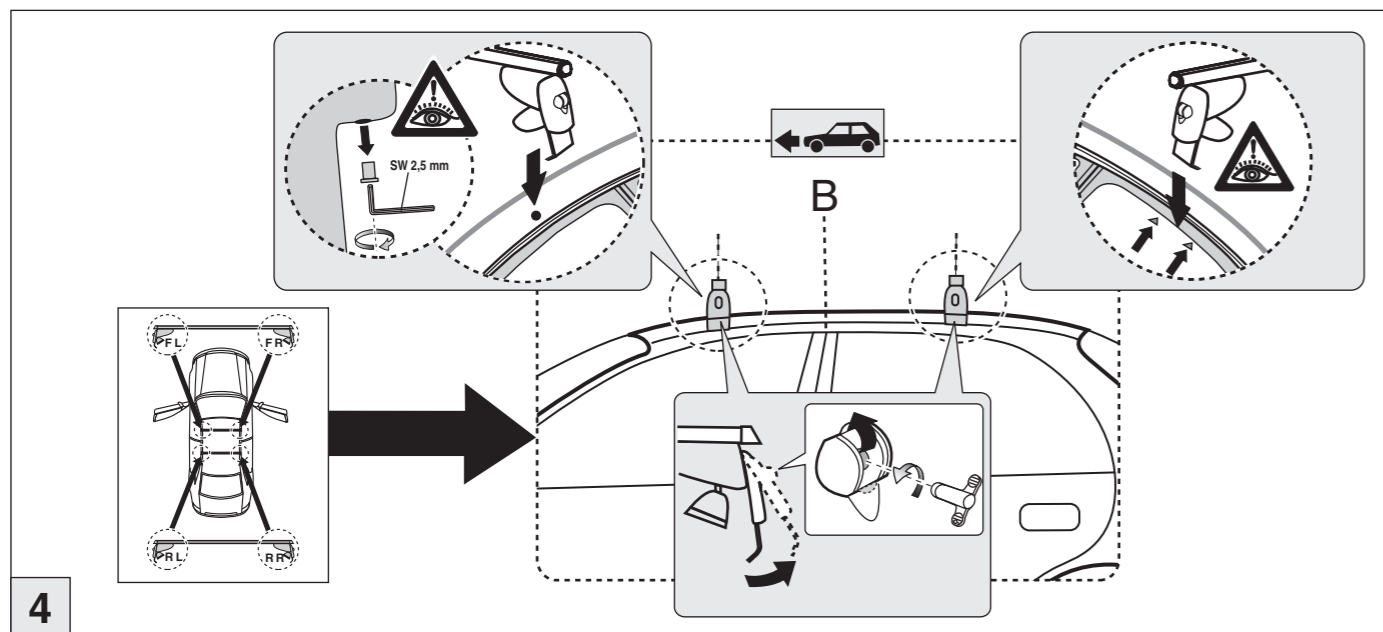

Atera SIGNO

VW
Polo 3-türig/doors/portes 11/2001-09/2009