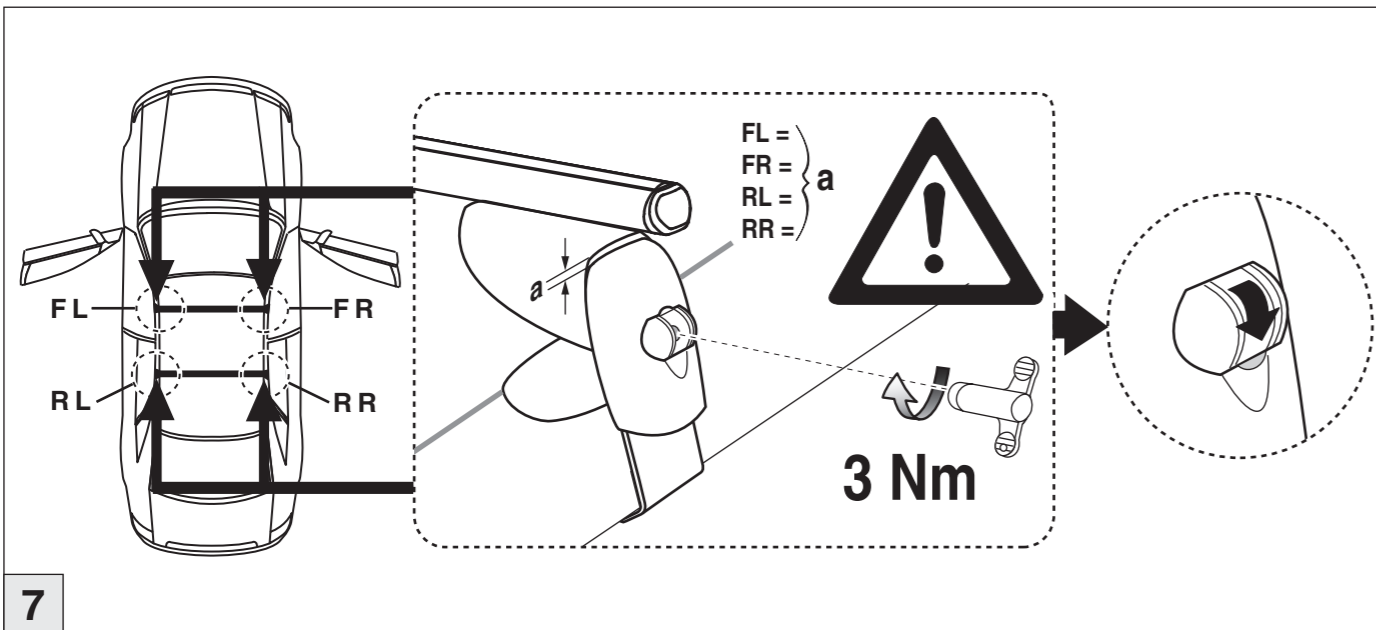

Atera SIGNO

VW
Polo 3-türig/doors/portes 11/2001-09/2009

7

- | | | | | |
|------------|-------------|-------------|--------------|--------------|
| 1- 092 034 | 7- 092 036 | 13- 087 657 | 19- 087 643 | 23c- 093 278 |
| 2- 092 040 | 8- 092 038 | 14- 087 886 | 20- 092 045 | 23d- 093 279 |
| 3- 092 035 | 9- 092 044 | 15- 087 65x | 21- 087 656 | 24- 092 043 |
| 4- 092 041 | 10- 093 110 | 16- 088 363 | 22- 092 071 | 25- 092 075 |
| 5- 092 039 | 11- 087 478 | 17- 087 658 | 23a- 093 274 | |
| 6- 092 042 | 12- 087 659 | 18- 087 456 | 23b- 093 275 | |

8

Atera SIGNO

VW
Polo 3-türig/doors/portes 11/2001-09/2009
Part-No. : 045 027

 Montage Zusatzprofil
(Art.-Nr. 092 410): siehe Zusatzblatt!
Assembly of auxiliary profile
(Art. no. 092 410): see extra sheet!
Montage du profilé additionnel
(N° d'article 092 410): voir feuille ci-jointe!