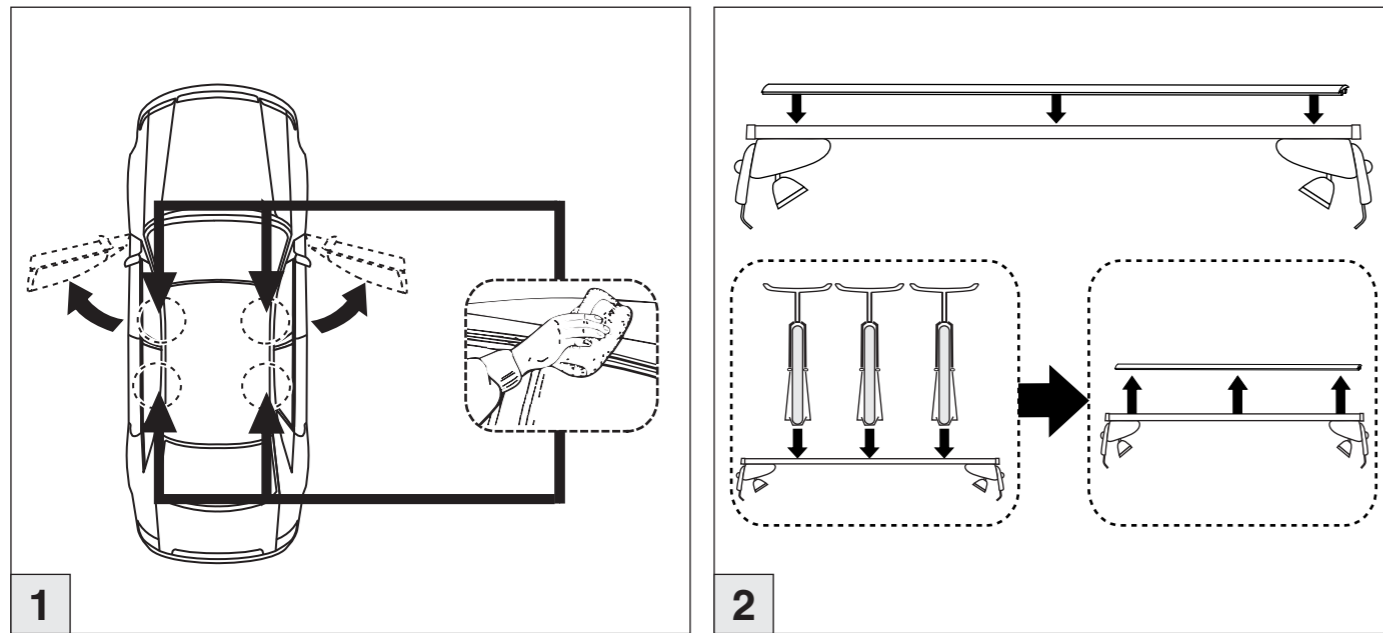

Atera SIGNO

VW
Polo 3-türig/doors/portes 11/2001-09/2009