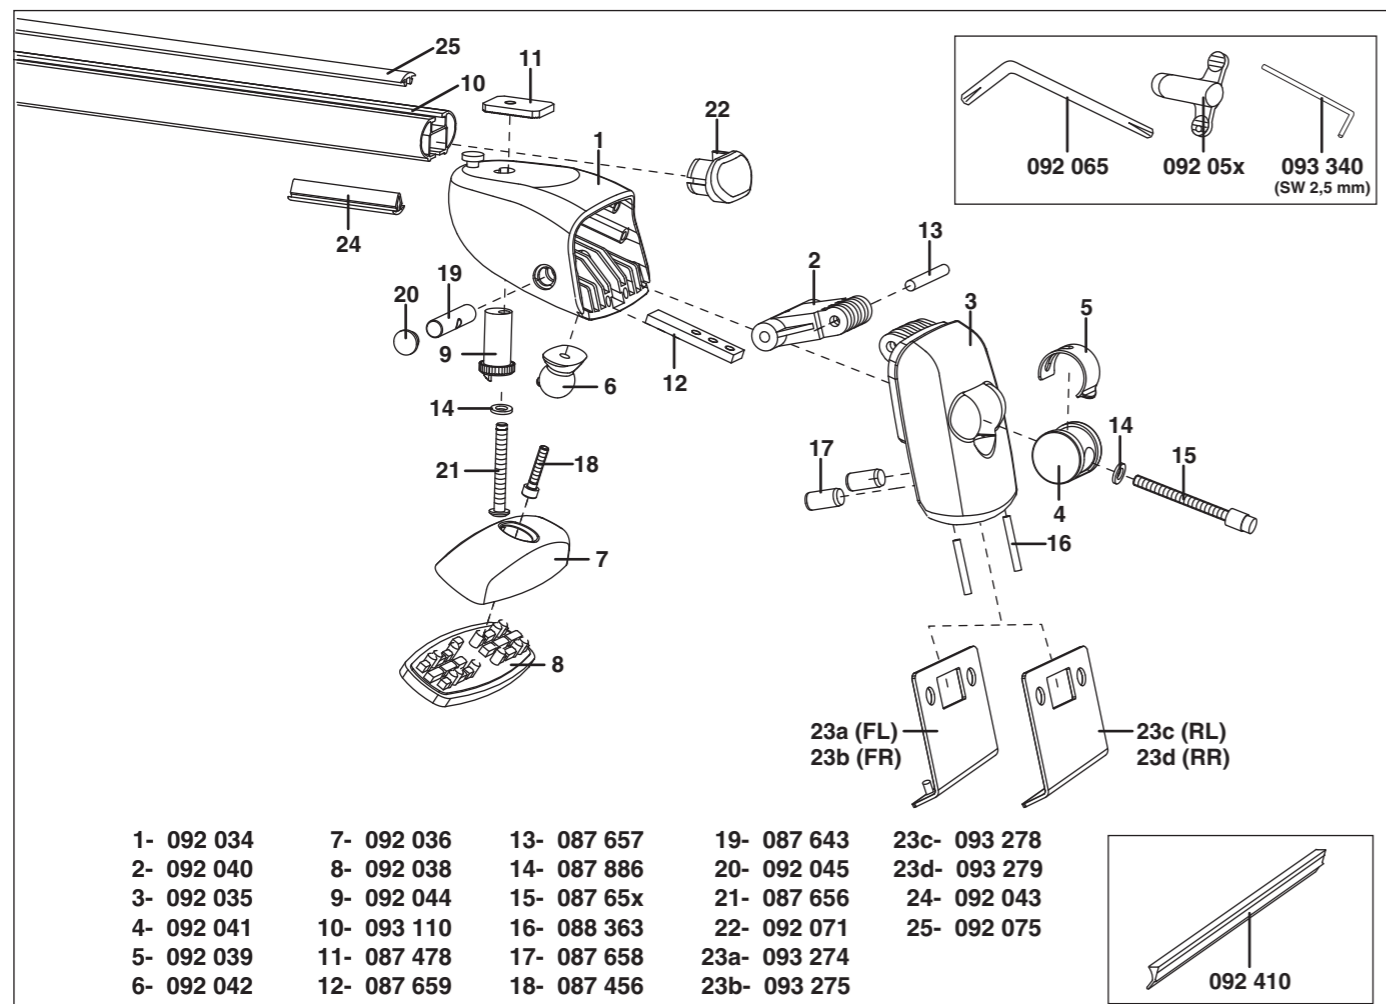

Atera SIGNO

VW
Polo 3-türig/doors/portes 11/2001-09/2009

7

- | | | | | |
|------------|-------------|-------------|--------------|--------------|
| 1- 092 034 | 7- 092 036 | 13- 087 657 | 19- 087 643 | 23c- 093 278 |
| 2- 092 040 | 8- 092 038 | 14- 087 886 | 20- 092 045 | 23d- 093 279 |
| 3- 092 035 | 9- 092 044 | 15- 087 65x | 21- 087 656 | 24- 092 043 |
| 4- 092 041 | 10- 093 110 | 16- 088 363 | 22- 092 071 | 25- 092 075 |
| 5- 092 039 | 11- 087 478 | 17- 087 658 | 23a- 093 274 | |
| 6- 092 042 | 12- 087 659 | 18- 087 456 | 23b- 093 275 | |

8

Atera SIGNO

VW
Polo 3-türig/doors/portes 11/2001-09/2009
Part-No. : 045 027

 Montage Zusatzprofil
(Art.-Nr. 092 410): siehe Zusatzblatt!
Assembly of auxiliary profile
(Art. no. 092 410): see extra sheet!
Montage du profilé additionnel
(N° d'article 092 410): voir feuille ci-jointe!

Atera
MADE IN GERMANY

Atera GmbH
Im Herrach 1
D-88299 Leutkirch
Internet: www.atera.de

Atera SIGNO

VW
Polo 3-türig/doors/portes 11/2001-09/2009

Atera SIGNO

VW
Polo 3-türig/doors/portes 11/2001-09/2009