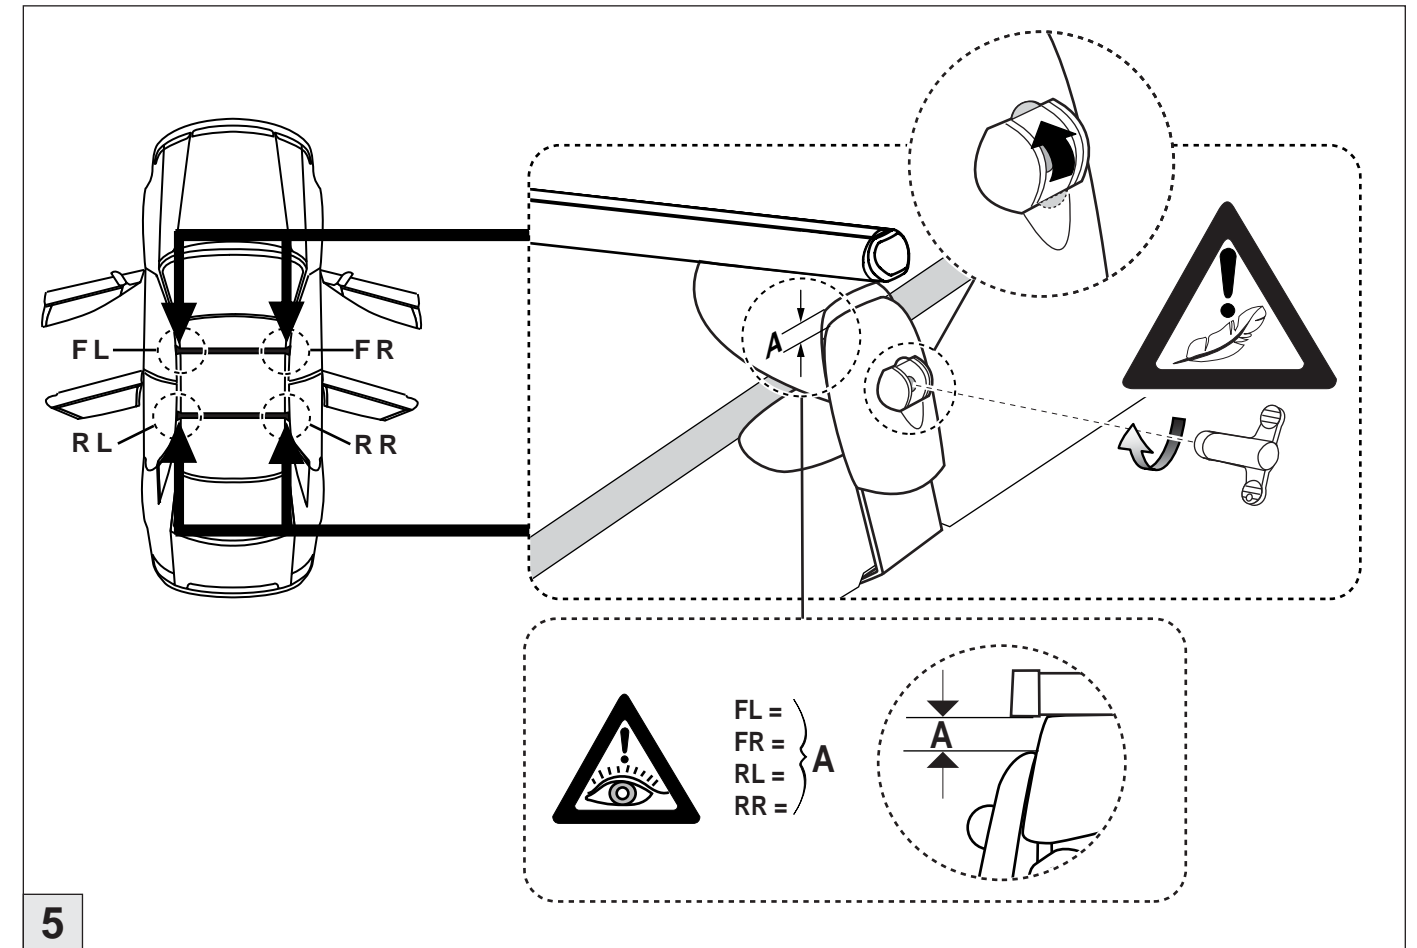

Atera® SIGNO

Toyota
Corolla Lim. 5-türig 01/2002-