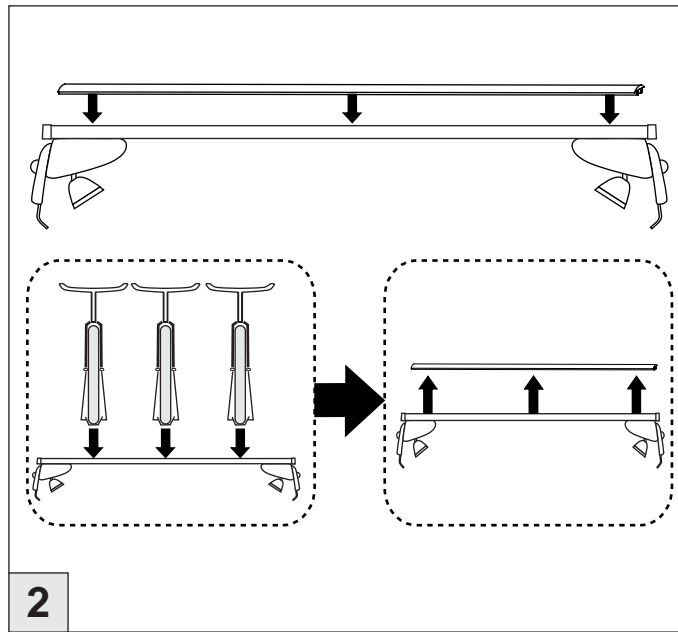

Atera® SIGNO

Toyota
Corolla Lim. 5-türig 01/2002-