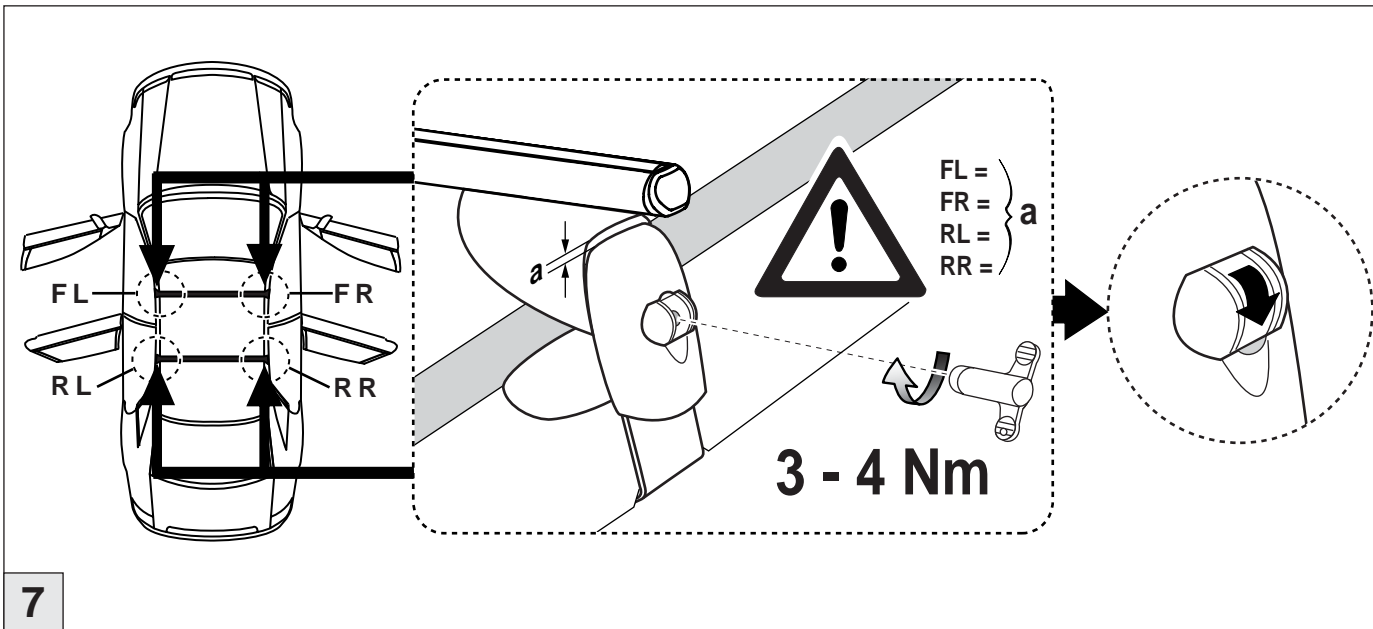

Atera® SIGNO

Toyota
Corolla Lim. 5-türig 01/2002-

7