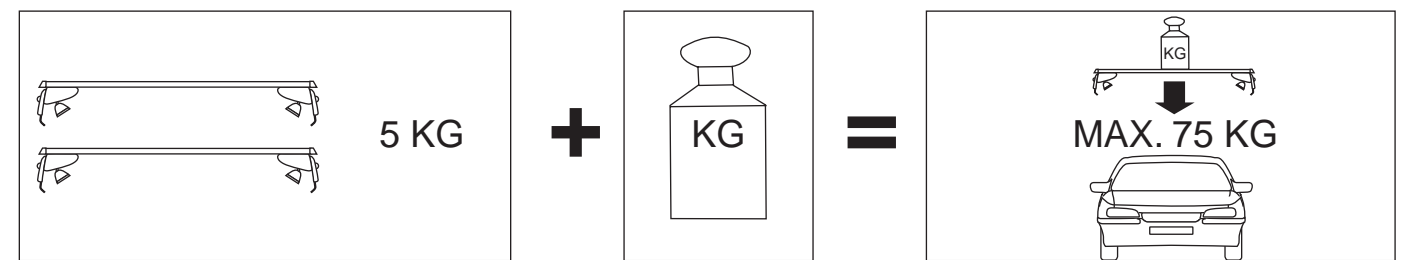

# Atera® SIGNO

Toyota  
Corolla Lim. 5-türig 01/2002-  
Part-No. : 045 025

- D** Benutzer-Information  
Vor Gebrauch des Trägersystems/Zubehörs sorgfältig und vollständig lesen!
- GB** User information  
Please read all instructions carefully before using the carrying system/accessories!
- F** Informations destinées à l'utilisateur  
Veuillez lire soigneusement toutes les instructions avant l'utilisation du système de porte-charges/des accessoires!
- NL** Gebruikerinformatie  
Voor gebruik van het dragersysteem en/of de accessoires zorgvuldig en volledig lezen!
- DK** Brugerinformation  
Læs betjeningsvejledningen grundigt igennem inden ibrugtagning.
- FIN** Ohjeita käyttäälle  
Lue ohje huolellisesti ja kokonaan ennen kattotelinejärjestelmän/lisävarusteiden käyttöönottoa.
- I** Informazioni per l'utente  
Prima dell'uso del sistema di trasporto/dell'accessorio leggere attentamente tutte le indicazioni!
- ES** Información para usuarios  
¡Leer cuidadosamente las instrucciones completas antes de usar el sistema portador / los accesorios!