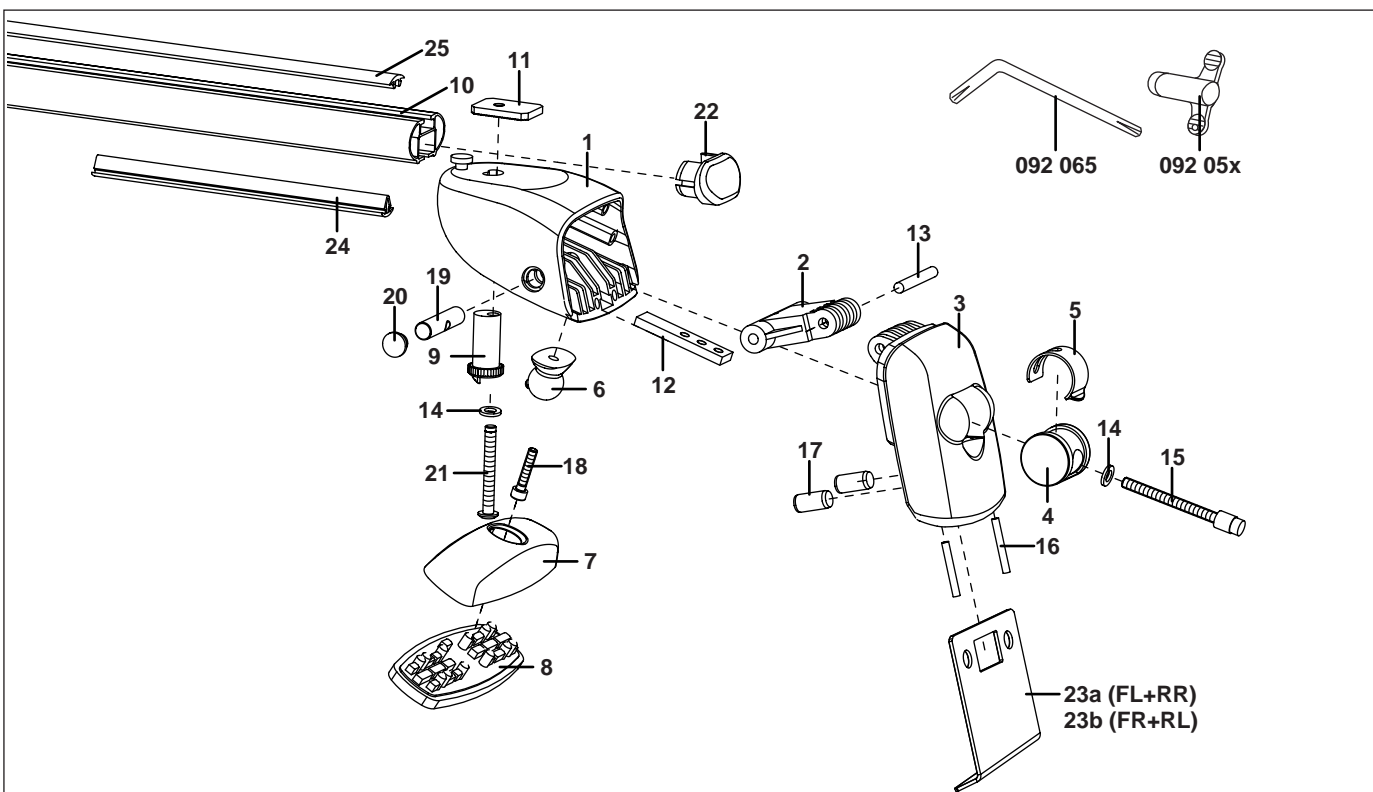

# Atera® SIGNO

Toyota  
Corolla Lim. 5-türig 01/2002-

7

- |            |             |             |              |             |
|------------|-------------|-------------|--------------|-------------|
| 1- 092 034 | 7- 092 036  | 13- 087 657 | 19- 087 643  | 24- 092 043 |
| 2- 092 040 | 8- 092 038  | 14- 087 886 | 20- 092 045  | 25- 092 075 |
| 3- 092 035 | 9- 092 044  | 15- 087 65x | 21- 087 656  |             |
| 4- 092 041 | 10- 093 122 | 16- 088 363 | 22- 092 071  |             |
| 5- 092 039 | 11- 087 478 | 17- 087 658 | 23a- 093 170 |             |
| 6- 092 042 | 12- 087 659 | 18- 087 456 | 23b- 093 169 |             |

# Atera® SIGNO

Toyota  
Corolla Lim. 5-türig 01/2002-  
Part-No. : 045 025

- D** Benutzer-Information  
Vor Gebrauch des Trägersystems/Zubehörs sorgfältig und vollständig lesen!
- GB** User information  
Please read all instructions carefully before using the carrying system/accessories!
- F** Informations destinées à l'utilisateur  
Veuillez lire soigneusement toutes les instructions avant l'utilisation du système de porte-charges/des accessoires!
- NL** Gebruikerinformatie  
Voor gebruik van het dragersysteem en/of de accessoires zorgvuldig en volledig lezen!
- DK** Brugerinformation  
Læs betjeningsvejledningen grundigt igennem inden ibrugtagning.
- FIN** Ohjeita käyttäälle  
Lue ohje huolellisesti ja kokonaan ennen kattotelinejärjestelmän/lisävarusteiden käyttöönottoa.
- I** Informazioni per l'utente  
Prima dell'uso del sistema di trasporto/dell'accessorio leggere attentamente tutte le indicazioni!
- ES** Información para usuarios  
¡Leer cuidadosamente las instrucciones completas antes de usar el sistema portador / los accesorios!

## Wichtige Hinweise!

Abbildung 1

Bei diesem Fahrzeugmodell bzw. Trägerfusstyp ist es beabsichtigt, dass die Dachauflage (1) bei korrekt montiertem Dachträger teilweise bis in den Bereich der Dachleiste (2) hineinragt.