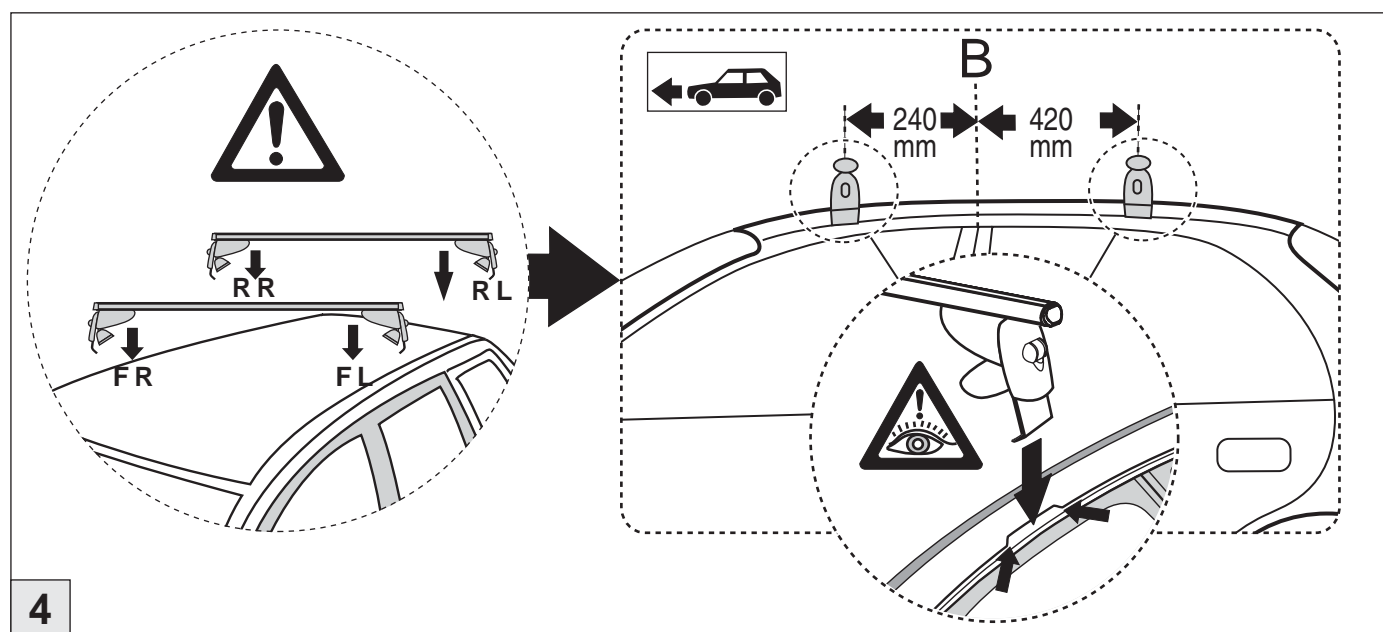

Atera® SIGNO

Toyota
Corolla Lim. 5-türig 01/2002-