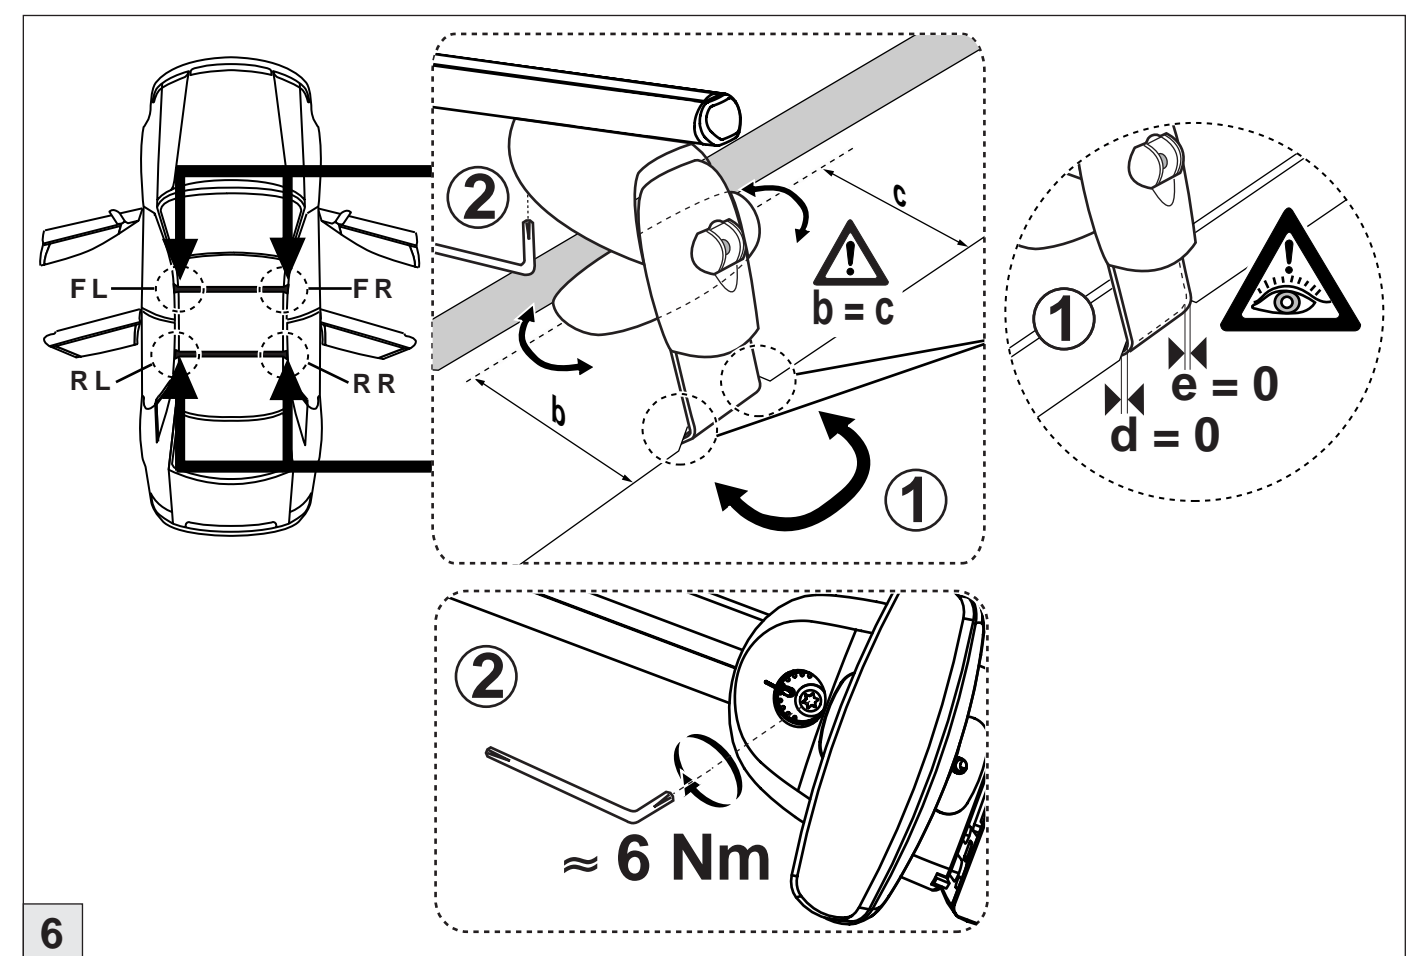

Atera® SIGNO

Toyota
Corolla Lim. 5-türig 01/2002-