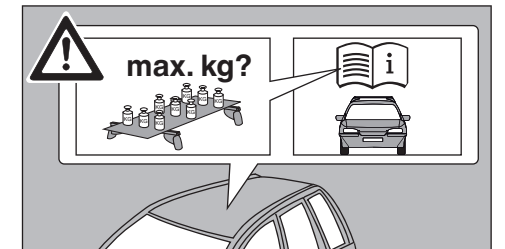

Part-No. : 044 341