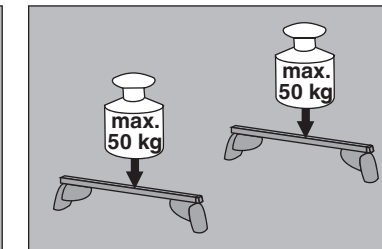

Part-No. : 044 341