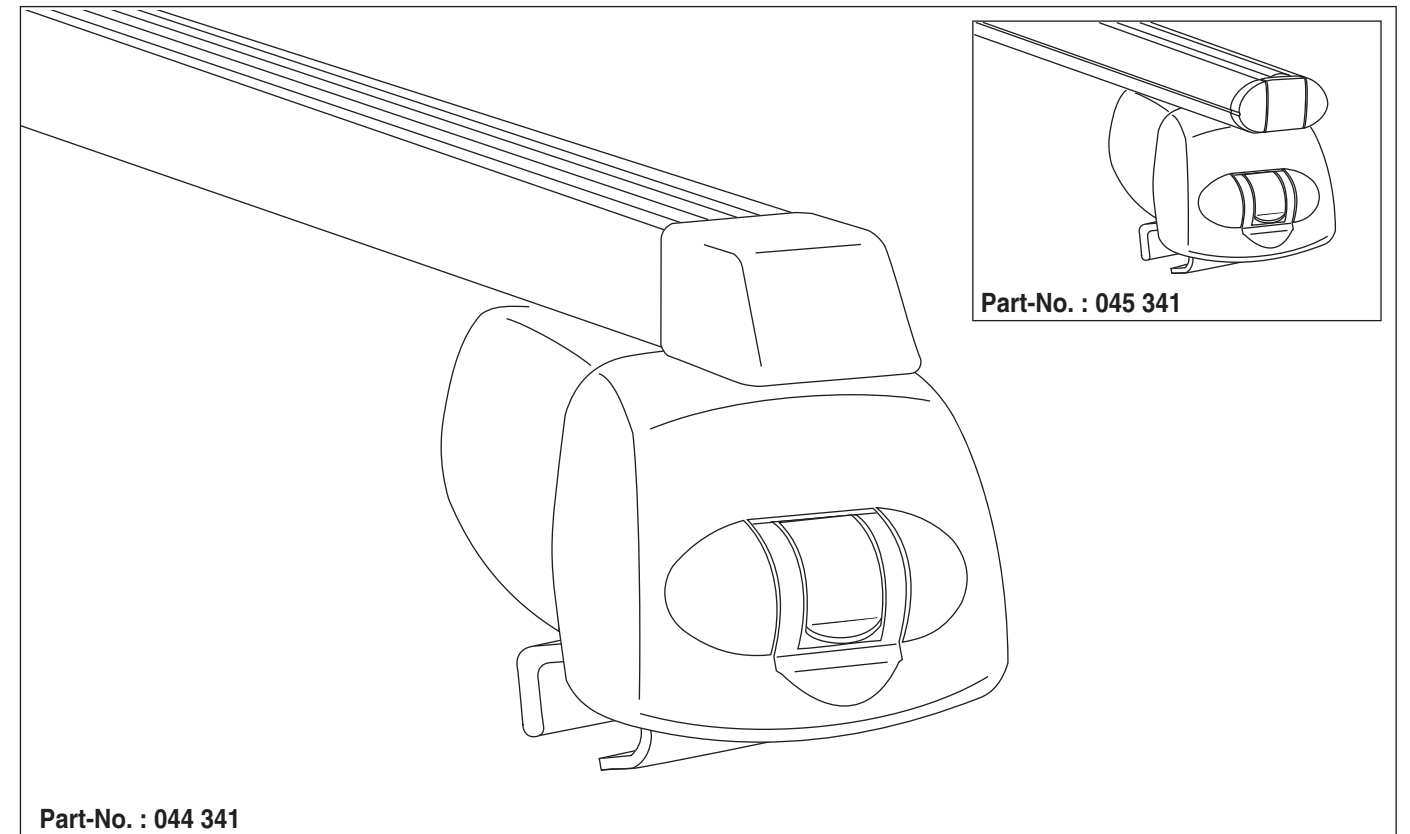

Atera SIGNO

Fiat
Tipo Kombi Reling

09/2016-

4

5

nur bei / only for Part-No.: 045 341

6

7

Atera SIGNO

Fiat
Tipo Kombi
(mit Reling / with rail / avec rails de toit)
09/2016-
Part-No. : 044 341
Part-No. : 045 341

Part-No. : 044 341

Atera SIGNO

Fiat
Tipo Kombi Reling

09/2016-

Atera SIGNO

Fiat
Tipo Kombi Reling