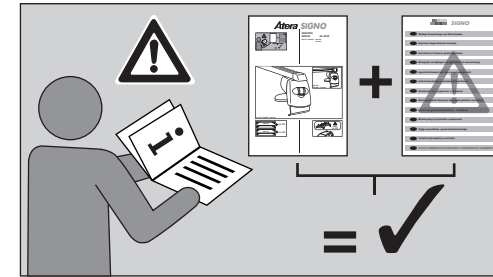

Atera SIGNO

Fiat
Tipo Kombi Reling

09/2016-

4

5

nur bei / only for Part-No.: 045 341

6

7

Atera SIGNO

Fiat
Tipo Kombi
(mit Reling / with rail / avec rails de toit)
09/2016-
Part-No. : 044 341
Part-No. : 045 341

Part-No. : 044 341