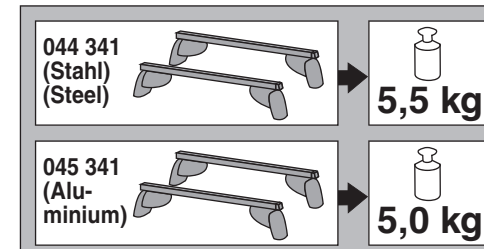

Part-No. : 044 341