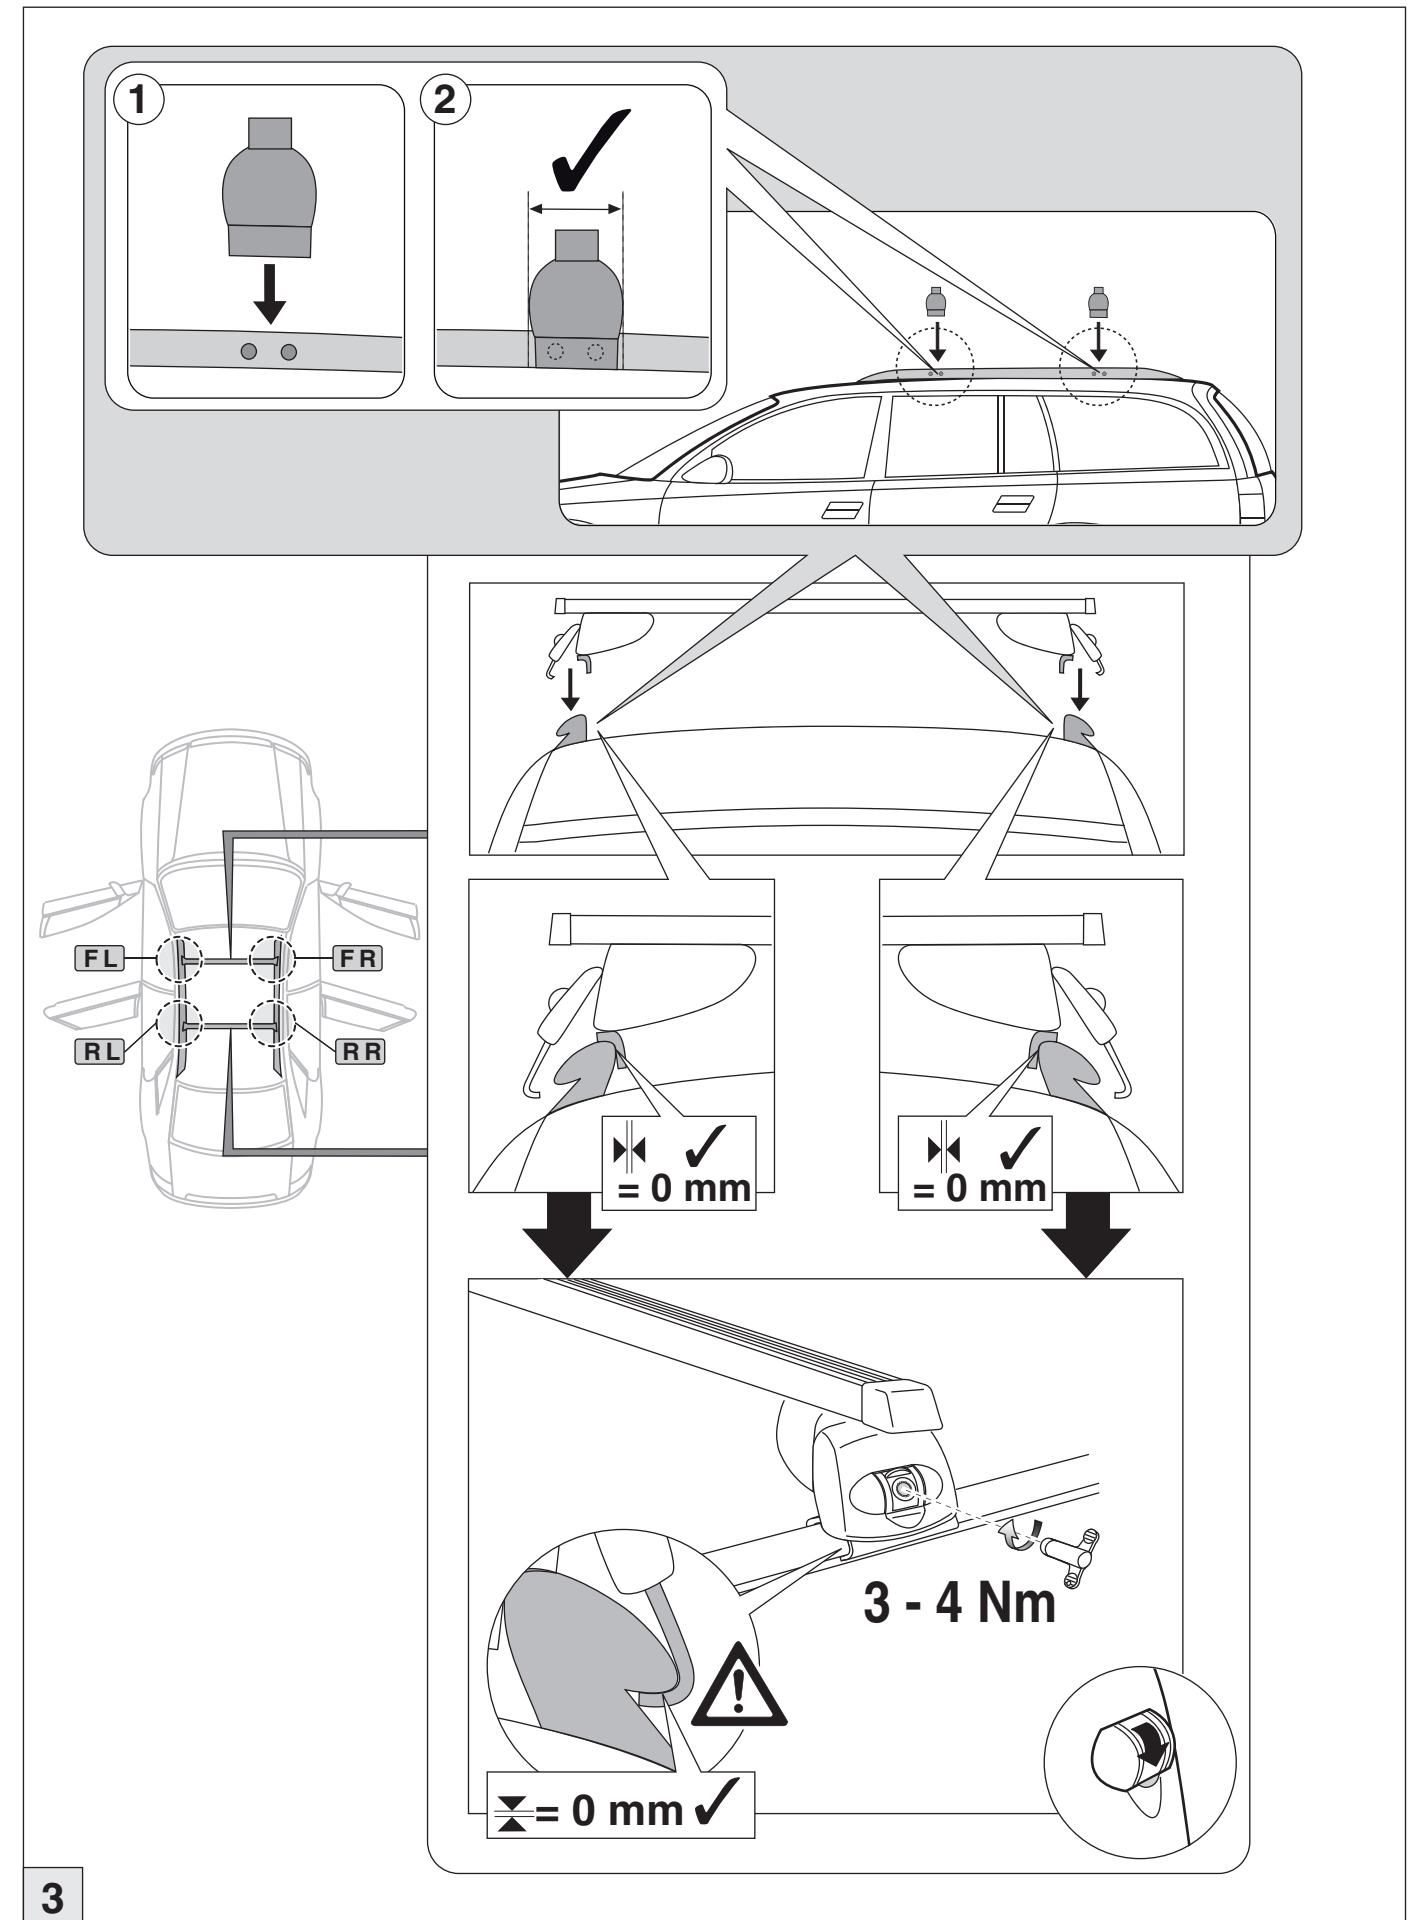

Atera SIGNO

Fiat
Tipo Kombi Reling

09/2016-

Atera SIGNO

Fiat
Tipo Kombi Reling

09/2016-

INFO

1

2

3