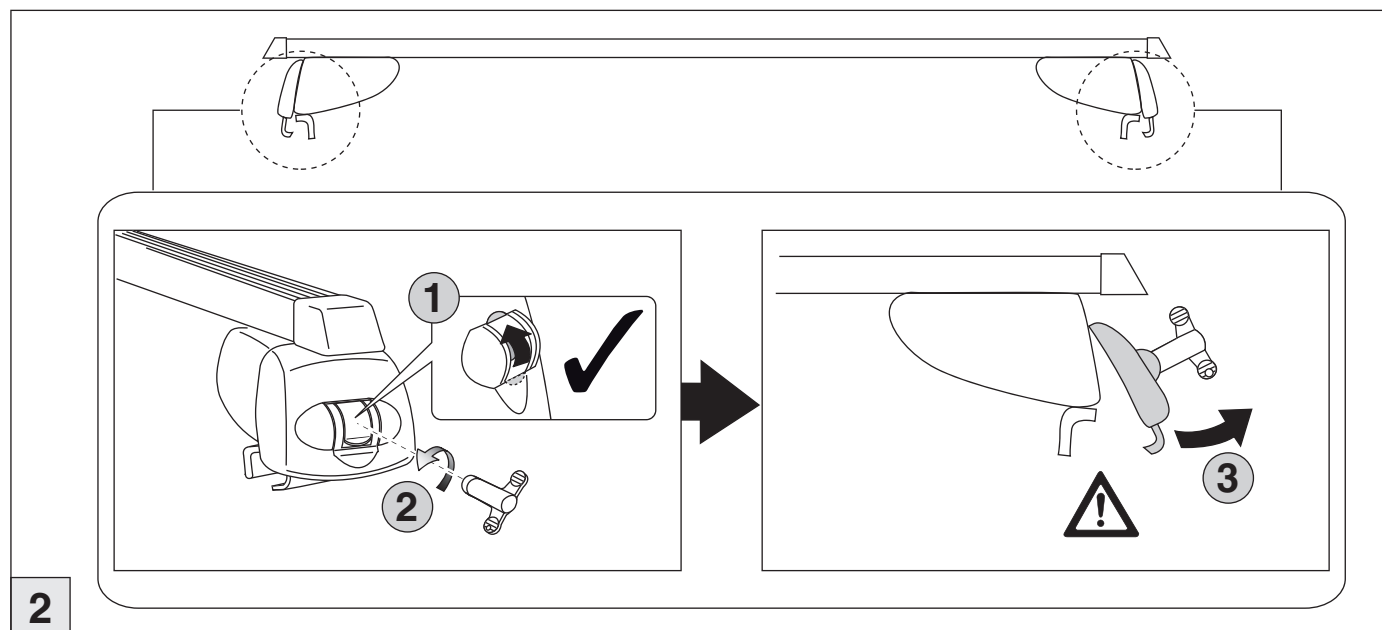

Atera SIGNO

Fiat
Tipo Kombi Reling

09/2016-

Atera SIGNO

Fiat
Tipo Kombi Reling

09/2016-

INFO

1

2

3