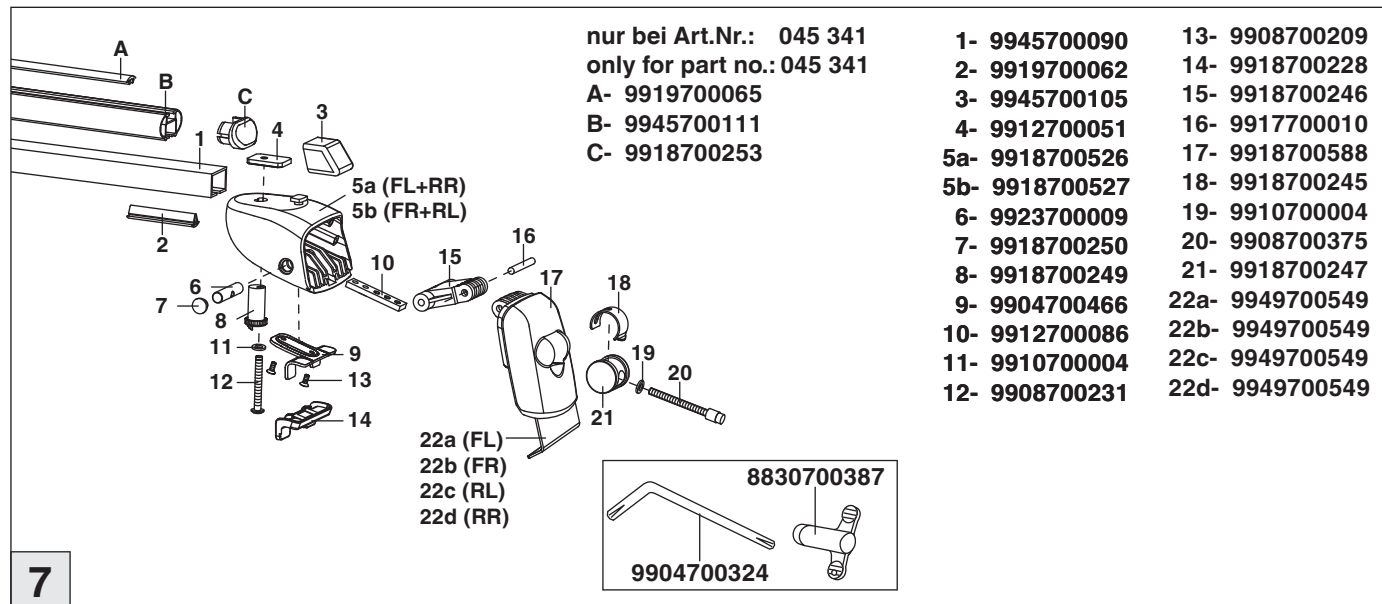

Atera SIGNO

Fiat
Tipo Kombi Reling

09/2016-

4

5

nur bei / only for Part-No.: 045 341

6

7

Atera SIGNO

Fiat
Tipo Kombi
(mit Reling / with rail / avec rails de toit)
09/2016-
Part-No. : 044 341
Part-No. : 045 341

Part-No. : 044 341

Atera SIGNO

Fiat
Tipo Kombi Reling

09/2016-

Atera SIGNO

Fiat
Tipo Kombi Reling