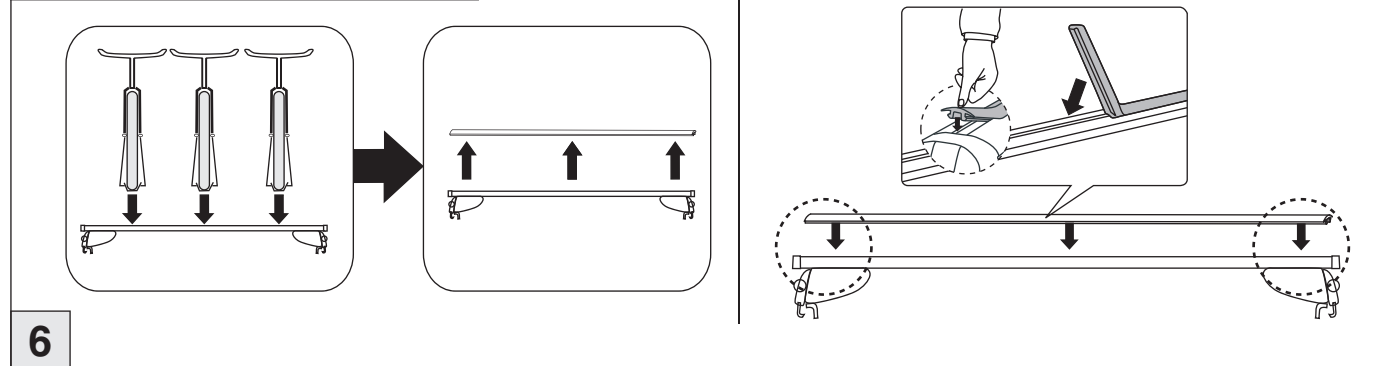

5

nur bei / only for Part-No.: 045 341

6