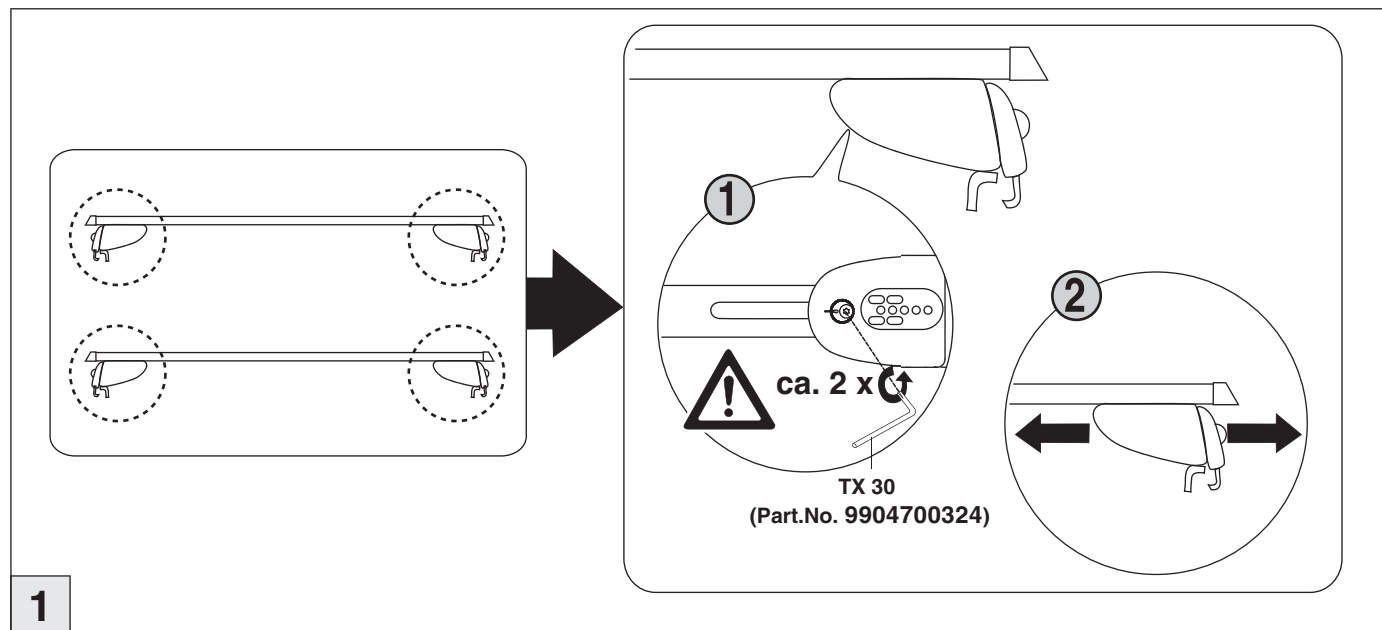

Atera SIGNO

Fiat
Tipo Kombi Reling

09/2016-

Atera SIGNO

Fiat
Tipo Kombi Reling

09/2016-

INFO

1

2

3