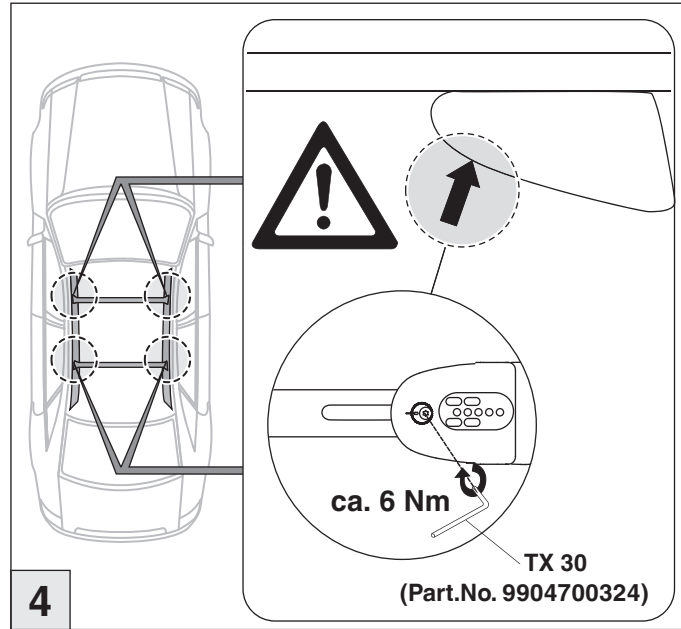

Atera SIGNO

Fiat
Tipo Kombi Reling

09/2016-

4

5

nur bei / only for Part-No.: 045 341

6

7

Atera SIGNO

Fiat
Tipo Kombi
(mit Reling / with rail / avec rails de toit)
09/2016-
Part-No. : 044 341
Part-No. : 045 341

Part-No. : 044 341

Atera SIGNO

Fiat
Tipo Kombi Reling

09/2016-

Atera SIGNO

Fiat
Tipo Kombi Reling