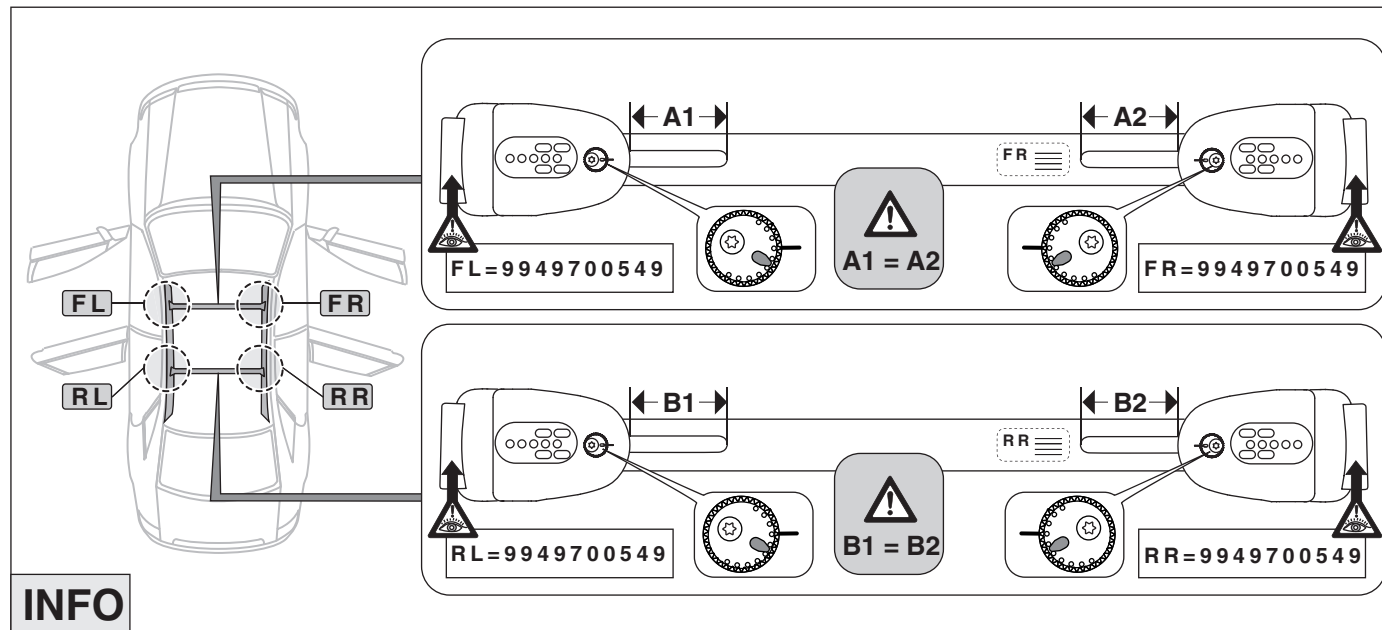

Atera SIGNO

Fiat
Tipo Kombi Reling

09/2016-

Atera SIGNO

Fiat
Tipo Kombi Reling

09/2016-