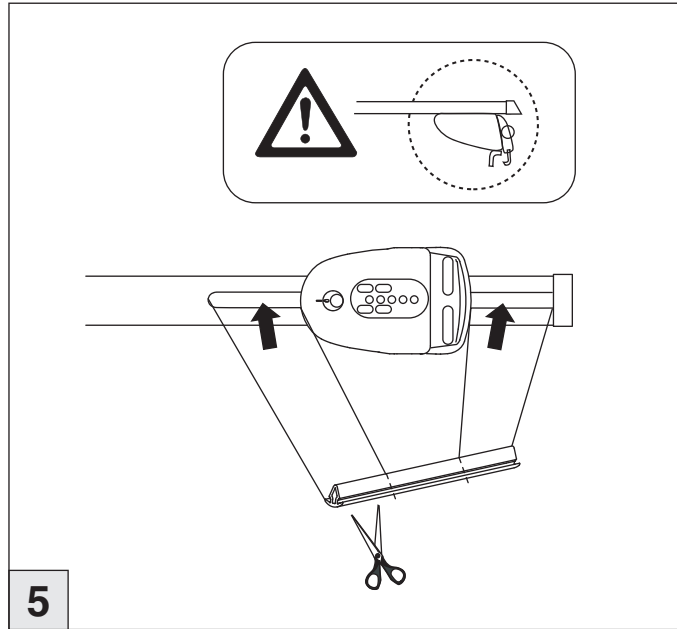

Atera SIGNO

Fiat
Tipo Kombi Reling

09/2016-

4

5

nur bei / only for Part-No.: 045 341

6

7

Atera SIGNO

Fiat
Tipo Kombi
(mit Reling / with rail / avec rails de toit)
09/2016-
Part-No. : 044 341
Part-No. : 045 341

Part-No. : 044 341