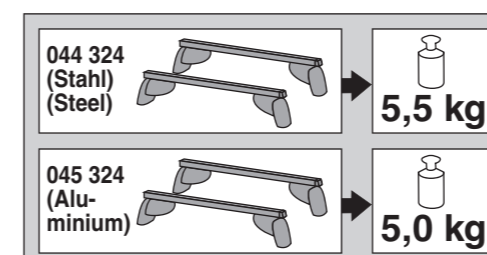

Atera SIGNO

Skoda
Superb Limousine 06/2015–

Art.-Nr. / Part-No. : 044 324
Art.-Nr. / Part-No. : 045 324