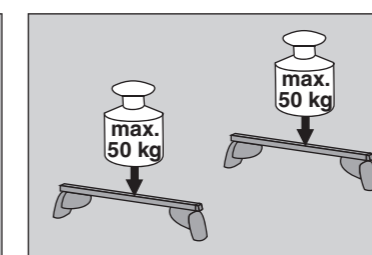

Atera SIGNO

Skoda
Superb Limousine 06/2015–

Art.-Nr. / Part-No. : 044 324
Art.-Nr. / Part-No. : 045 324