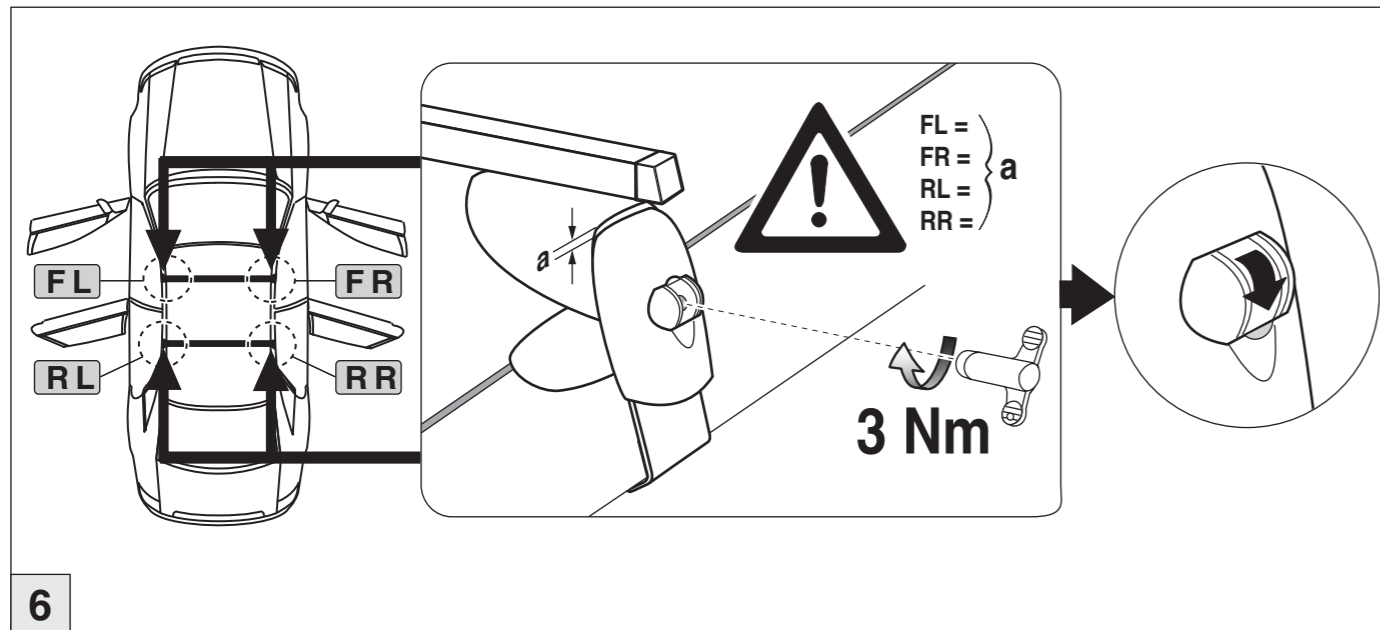

# Atera SIGNO

Skoda  
Superb Limousine 06/2015–

6

nur bei / only for Part-No.: 045 324

7

8