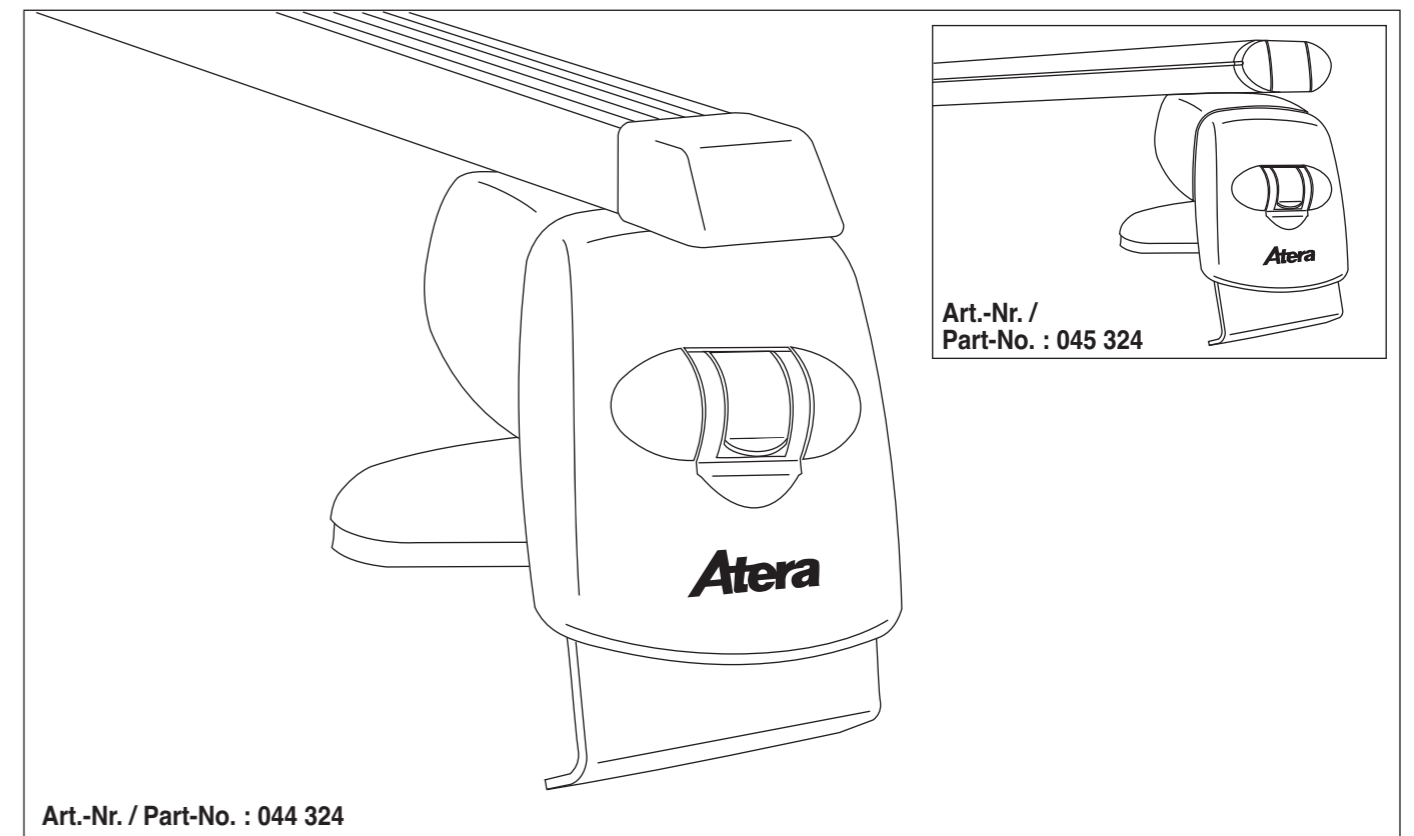

# Atera SIGNO

Skoda  
Superb Limousine 06/2015–

6

nur bei / only for Part-No.: 045 324

7

8

# Atera SIGNO

Skoda  
Superb Limousine 06/2015–

Art.-Nr. / Part-No. : 044 324  
Art.-Nr. / Part-No. : 045 324

# Atera SIGNO

Skoda  
Superb Limousine 06/2015–