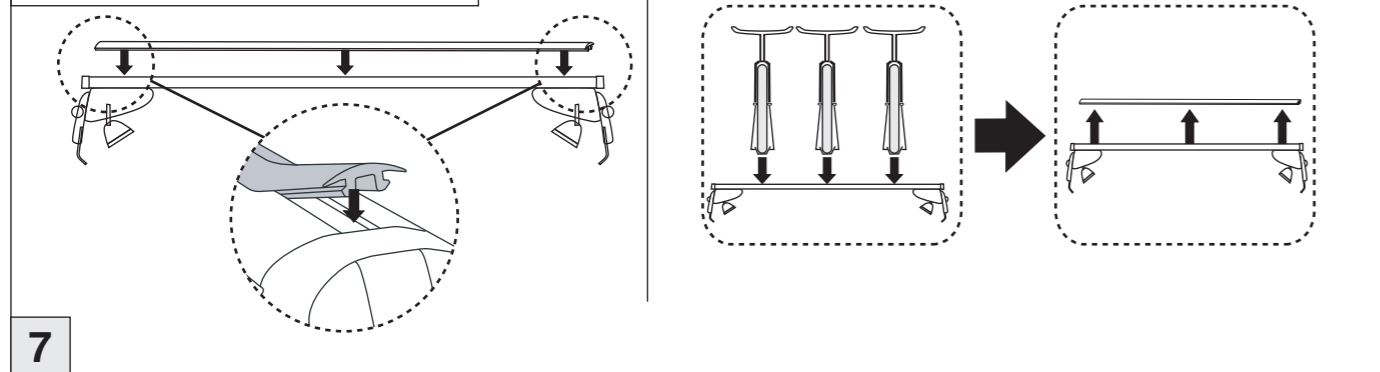

# Atera SIGNO

Skoda  
Superb Limousine 06/2015–

6

nur bei / only for Part-No.: 045 324

7

8