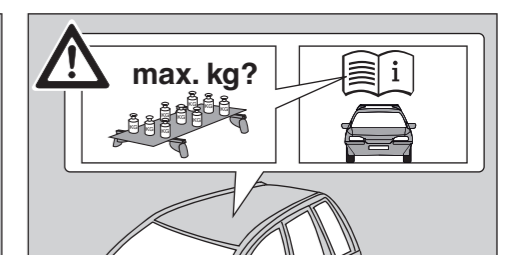

Atera SIGNO

Skoda
Superb Limousine 06/2015–

Art.-Nr. / Part-No. : 044 324
Art.-Nr. / Part-No. : 045 324