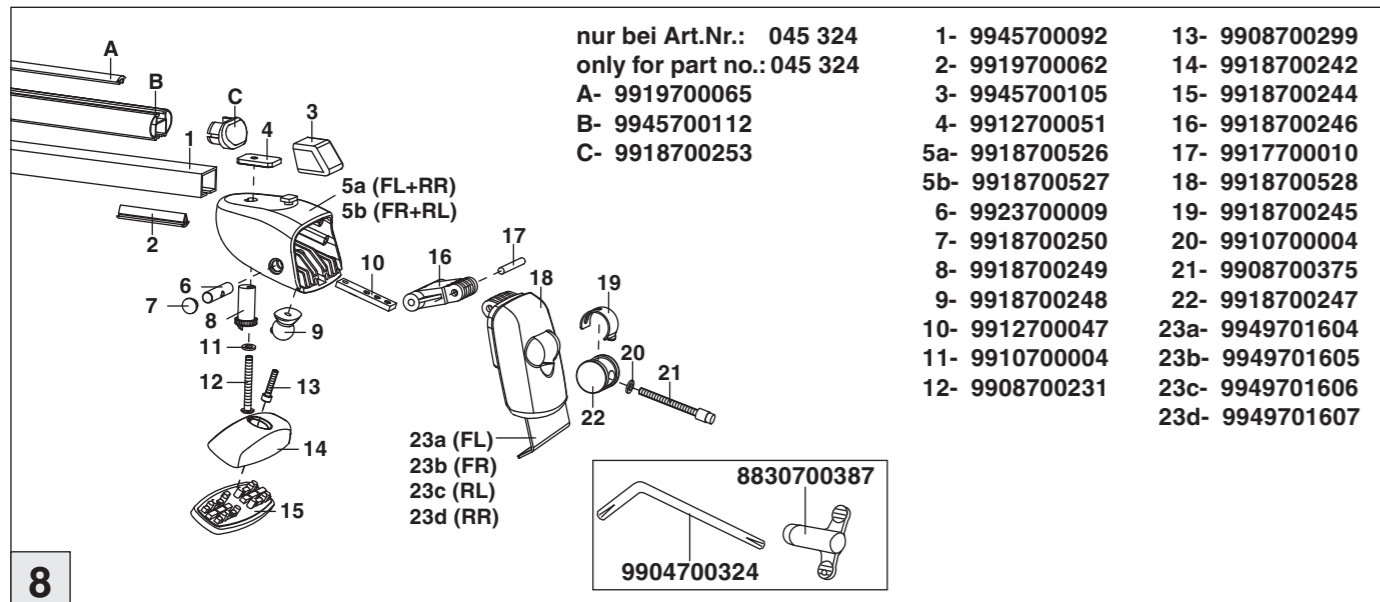

# Atera SIGNO

Skoda  
Superb Limousine 06/2015–

6

nur bei / only for Part-No.: 045 324

7

8

# Atera SIGNO

Skoda  
Superb Limousine 06/2015–

Art.-Nr. / Part-No. : 044 324  
Art.-Nr. / Part-No. : 045 324