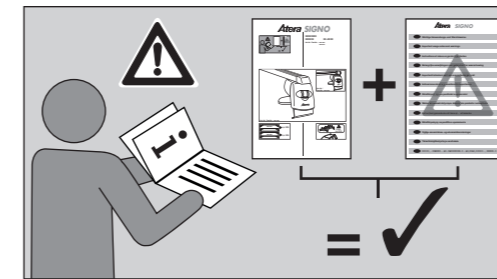

Atera SIGNO

Skoda
Superb Limousine 06/2015–

Art.-Nr. / Part-No. : 044 324
Art.-Nr. / Part-No. : 045 324