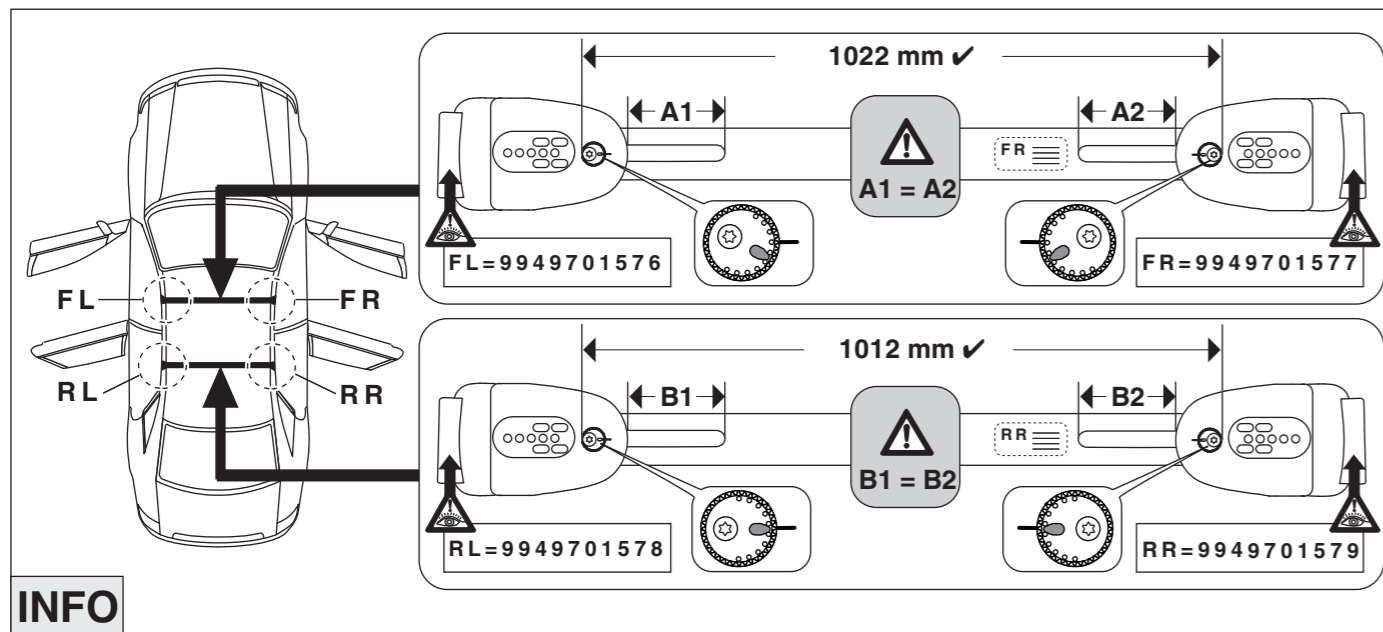

Atera SIGNO

Nissan
Pulsar 09/2014-