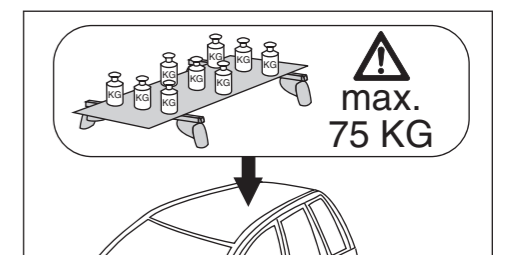

Atera SIGNO

Nissan
Pulsar 09/2014-

6

nur bei / only for Part-No.: 045 315

7

8

Atera SIGNO

Nissan
Pulsar 09/2014-
Art.-Nr. / Part-No. : 044 315
045 315