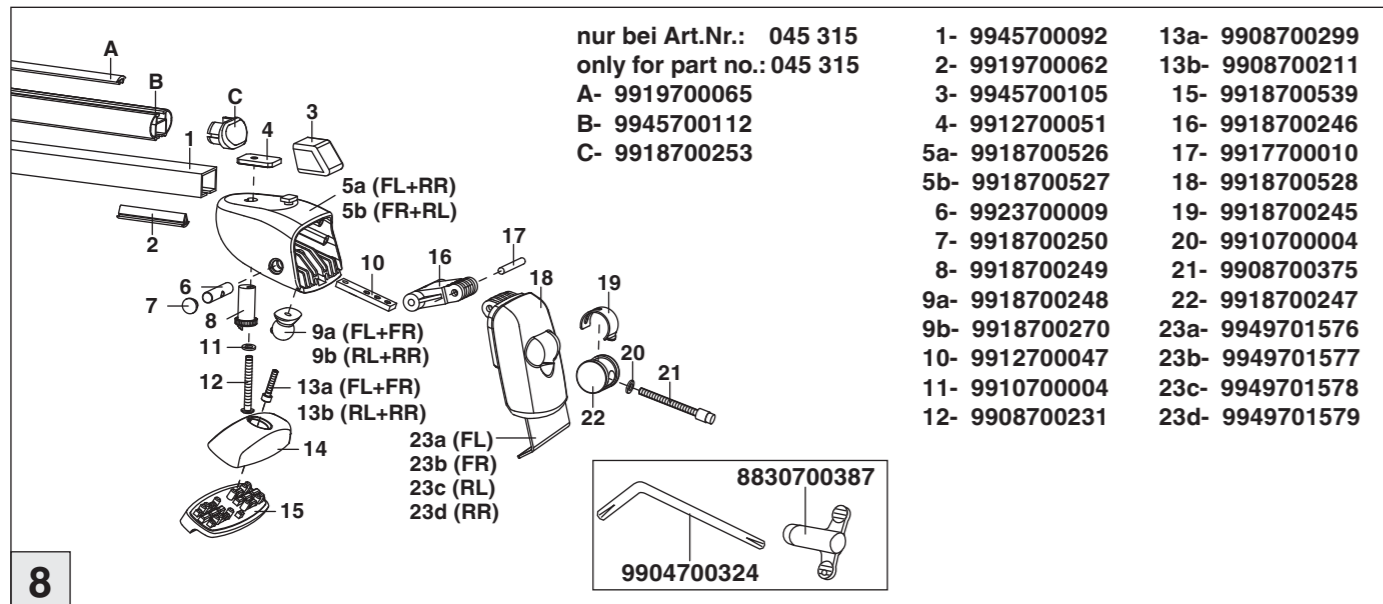

Atera SIGNO

Nissan
Pulsar 09/2014-

6

nur bei / only for Part-No.: 045 315

7

8

Atera SIGNO

Nissan
Pulsar 09/2014-
Art.-Nr. / Part-No. : 044 315
045 315