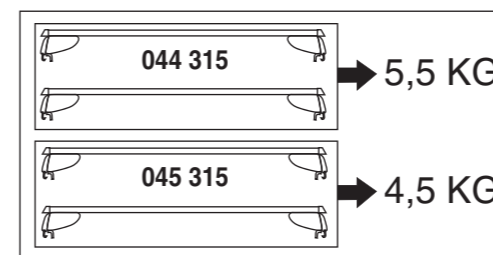

Atera SIGNO

Nissan
Pulsar 09/2014-

6

nur bei / only for Part-No.: 045 315

7

8

Atera SIGNO

Nissan
Pulsar 09/2014-
Art.-Nr. / Part-No. : 044 315
045 315