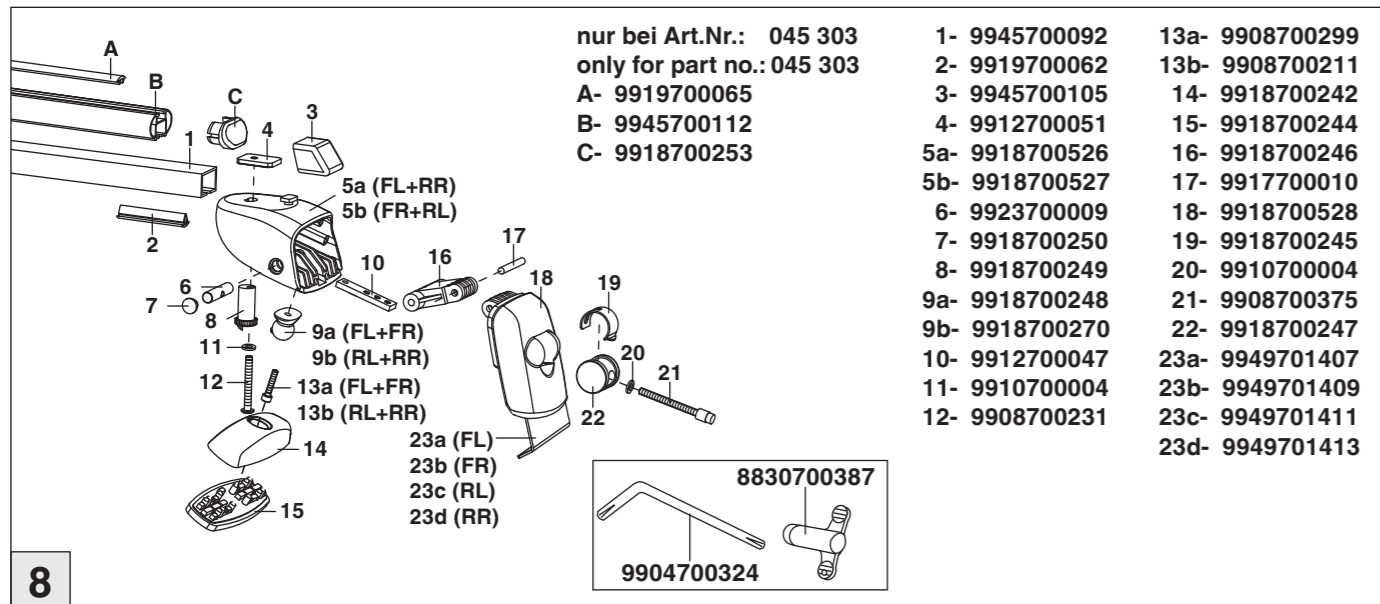

Atera SIGNO

Nissan
Note 10/2013-

6

nur bei / only for Part-No.: 045 303

7

8

Atera SIGNO

Nissan
Note 10/2013-

Art.-Nr. / Part-No. : 044 303
045 303

Atera
Atera GmbH
Im Herrach 1
D-88299 Leutkirch
Internet: www.atera.de

Atera SIGNO

Nissan
Note 10/2013-

Atera SIGNO

Nissan
Note 10/2013-