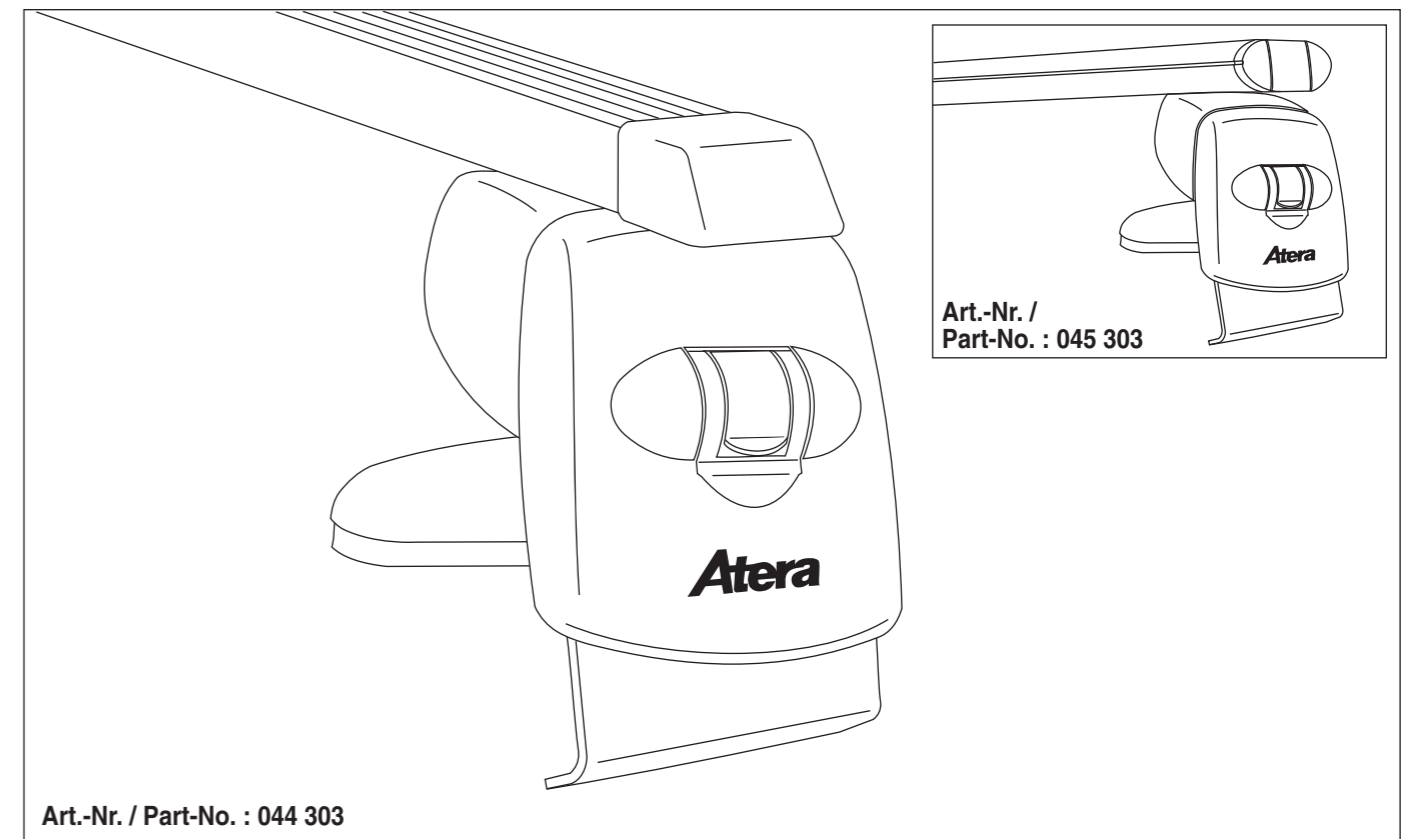

Atera SIGNO

Nissan
Note 10/2013-

6

nur bei / only for Part-No.: 045 303

7

8

Atera SIGNO

Nissan
Note 10/2013-

Art.-Nr. / Part-No. : 044 303
045 303

Atera
Atera GmbH
Im Herrach 1
D-88299 Leutkirch
Internet: www.atera.de

Atera SIGNO

Nissan
Note 10/2013-

Atera SIGNO

Nissan
Note 10/2013-