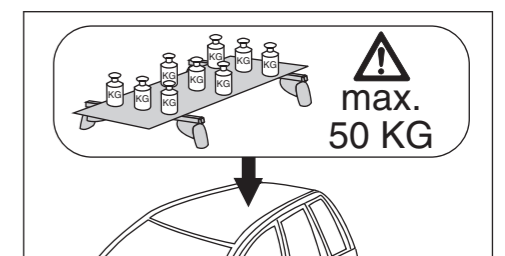

Atera SIGNO

Nissan
Note 10/2013-

Art.-Nr. / Part-No. : 044 303
045 303

Atera
Atera GmbH
Im Herrach 1
D-88299 Leutkirch
Internet: www.atera.de