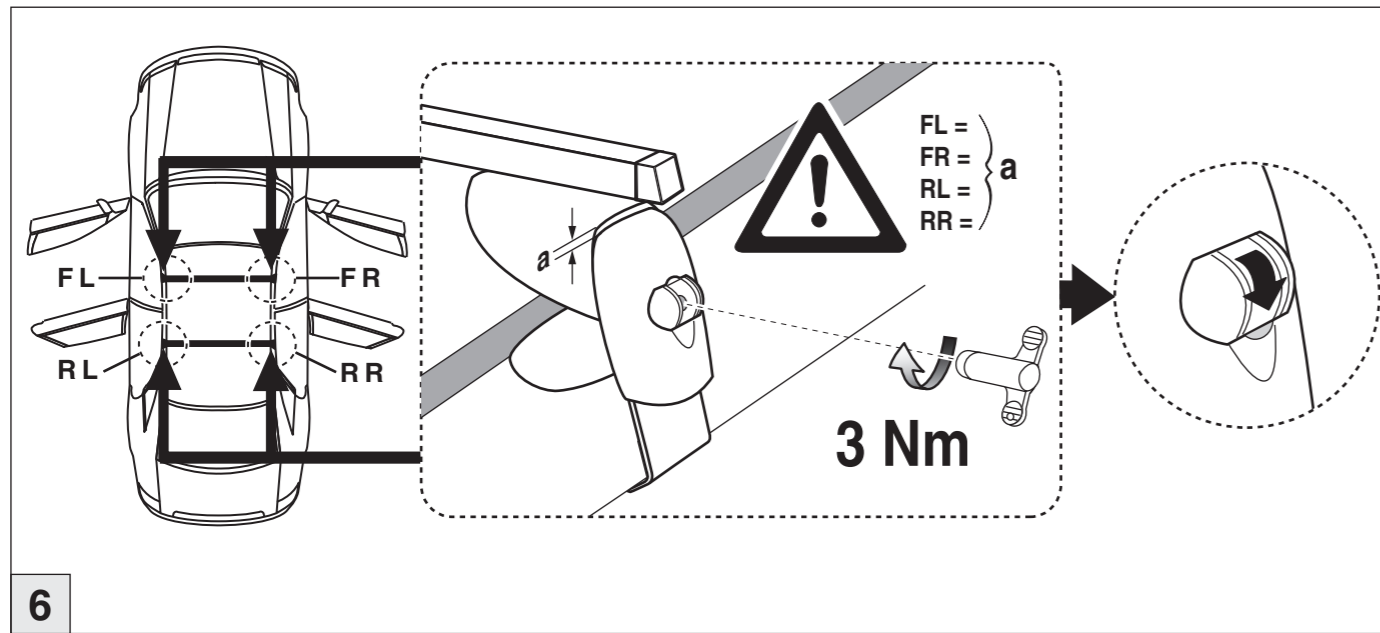

Atera SIGNO

Nissan
Note 10/2013-

6

nur bei / only for Part-No.: 045 303

7

8

Atera SIGNO

Nissan
Note 10/2013-

Art.-Nr. / Part-No. : 044 303
045 303

Atera
Atera GmbH
Im Herrach 1
D-88299 Leutkirch
Internet: www.atera.de

Atera SIGNO

Nissan
Note 10/2013-

Atera SIGNO

Nissan
Note 10/2013-