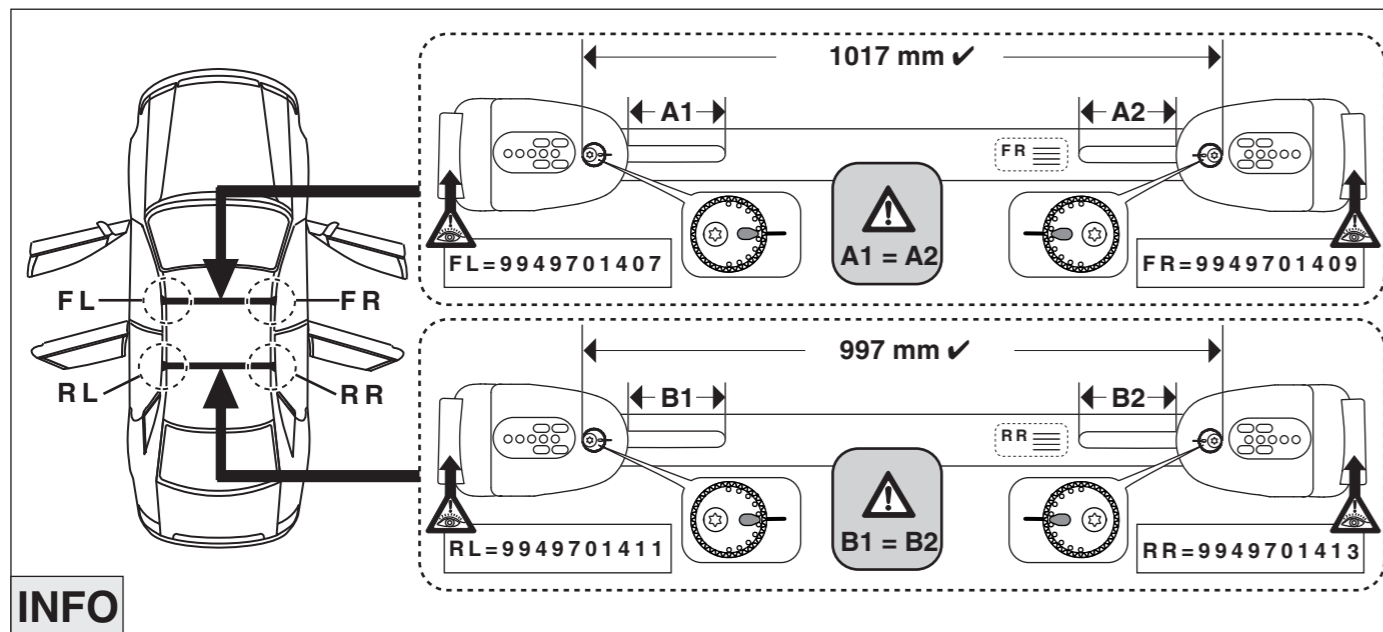

Atera SIGNO

Nissan
Note 10/2013-

6

nur bei / only for Part-No.: 045 303

7

8

Atera SIGNO

Nissan
Note 10/2013-

Art.-Nr. / Part-No. : 044 303
045 303

Atera
Atera GmbH
Im Herrach 1
D-88299 Leutkirch
Internet: www.atera.de

Atera SIGNO

Nissan
Note 10/2013-

Atera SIGNO

Nissan
Note 10/2013-