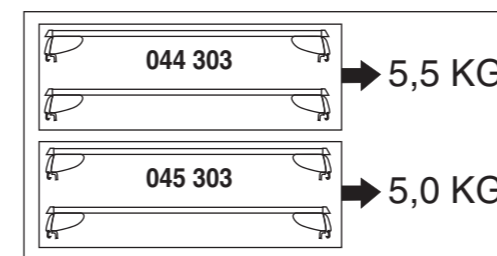

Atera SIGNO

Nissan
Note 10/2013-

Art.-Nr. / Part-No. : 044 303
045 303

Atera
Atera GmbH
Im Herrach 1
D-88299 Leutkirch
Internet: www.atera.de