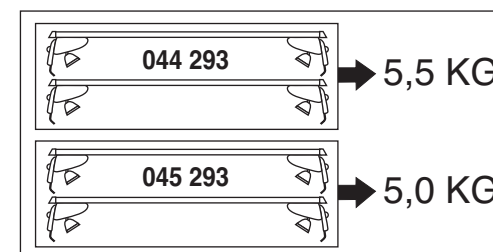

Atera SIGNO

Renault
Captur 05/2013-

6

nur bei / only for Part-No.: 045 293

7

8

Atera SIGNO

Renault
Captur 05/2013-

Part-No. : 044 293
Part-No. : 045 293

Part-No. : 044 293

Part-No. : 045 293

Atera
MADE IN GERMANY

Atera GmbH
Im Herrach 1
D-88299 Leutkirch
Internet: www.atera.de

Atera SIGNO

Renault
Captur 05/2013-

INFO