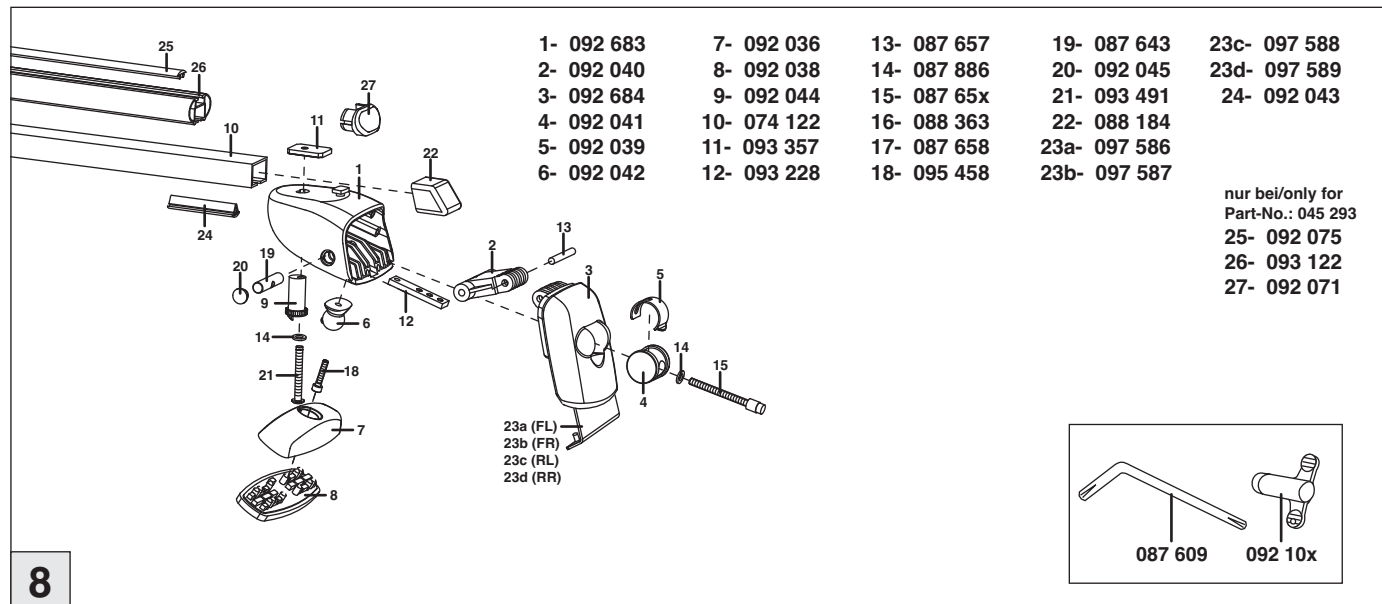

Atera SIGNO

Renault
Captur 05/2013-

6

nur bei / only for Part-No.: 045 293

7

8

Atera SIGNO

Renault
Captur 05/2013-

Part-No. : 044 293
Part-No. : 045 293

Part-No. : 044 293

Part-No. : 045 293

Atera
MADE IN GERMANY

Atera GmbH
Im Herrach 1
D-88299 Leutkirch
Internet: www.atera.de

Atera SIGNO

Renault
Captur 05/2013-

INFO