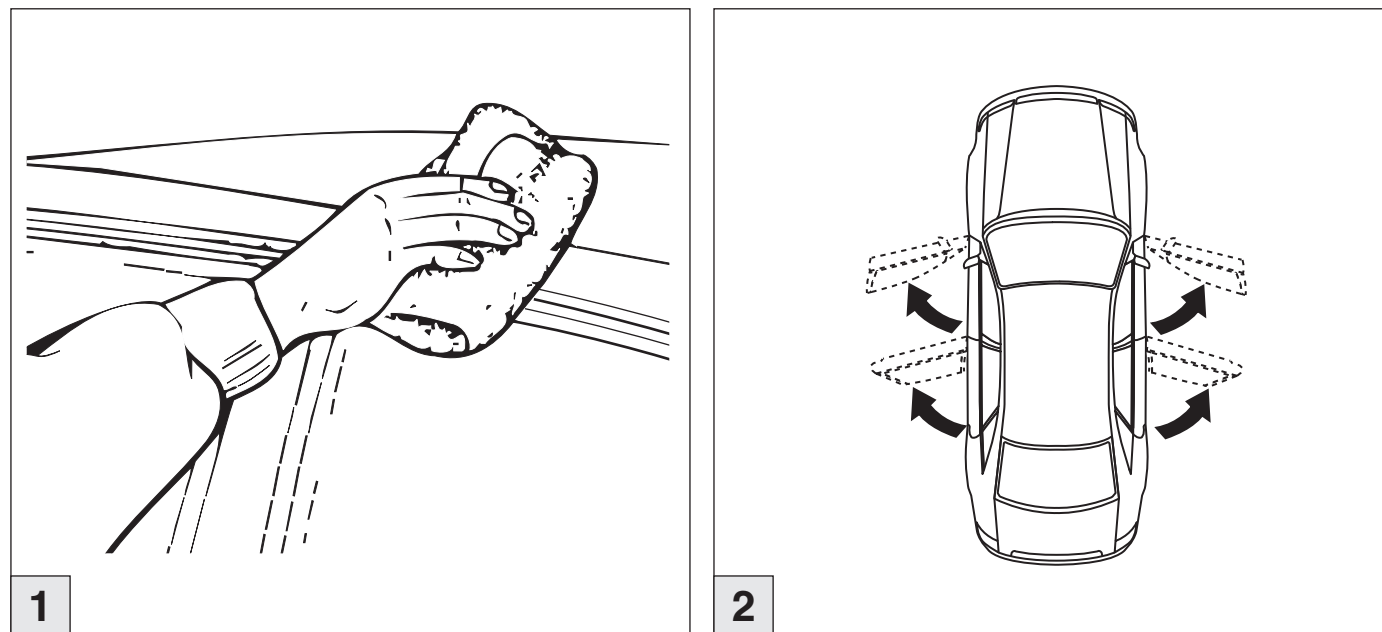

Part-No. : 044 293
Part-No. : 045 293

Part-No. : 044 293

Part-No. : 045 293

Atera
MADE IN GERMANY

Atera GmbH
Im Herrach 1
D-88299 Leutkirch
Internet: www.atera.de

Atera SIGNO

Renault
Captur 05/2013-

INFO