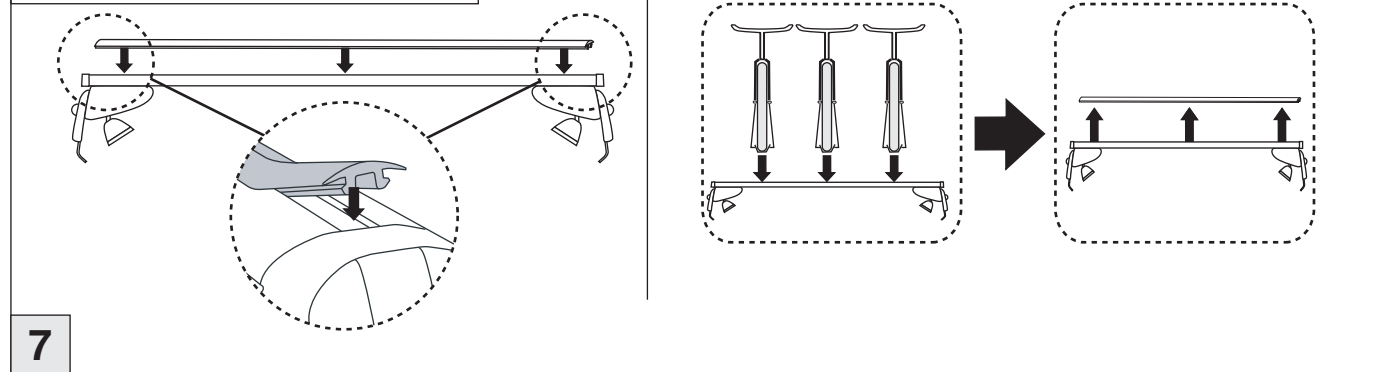

Atera SIGNO

Renault
Captur 05/2013-

6

nur bei / only for Part-No.: 045 293

7

8

Atera SIGNO

Renault
Captur 05/2013-

Part-No. : 044 293
Part-No. : 045 293

Part-No. : 044 293

Part-No. : 045 293

Atera
MADE IN GERMANY

Atera GmbH
Im Herrach 1
D-88299 Leutkirch
Internet: www.atera.de

Atera SIGNO

Renault
Captur 05/2013-

INFO