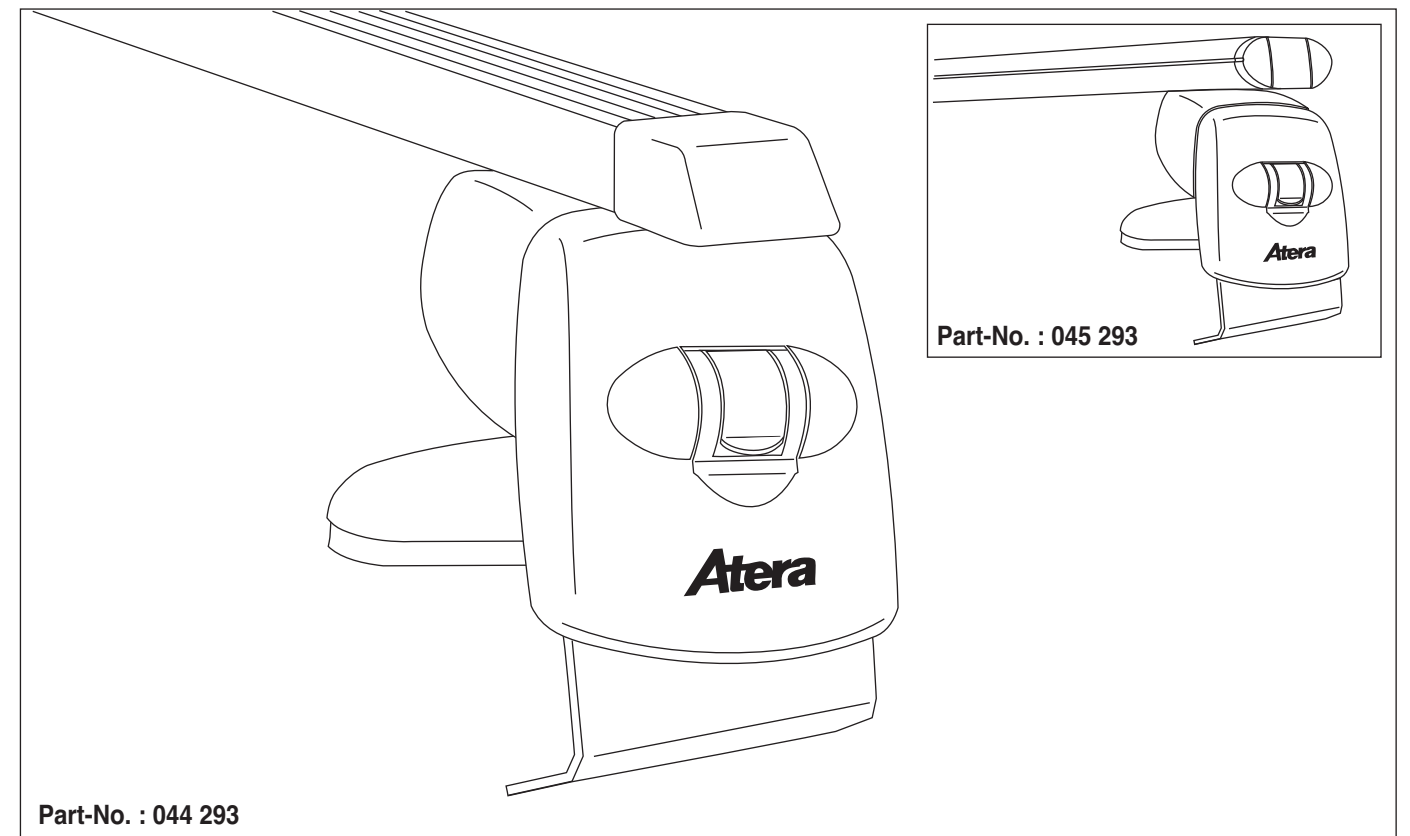

Atera SIGNO

Renault
Captur 05/2013-

6

nur bei / only for Part-No.: 045 293

7

8

Atera SIGNO

Renault
Captur 05/2013-

Part-No. : 044 293
Part-No. : 045 293

Part-No. : 044 293

Part-No. : 045 293

Atera
MADE IN GERMANY

Atera GmbH
Im Herrach 1
D-88299 Leutkirch
Internet: www.atera.de

Atera SIGNO

Renault
Captur 05/2013-

INFO