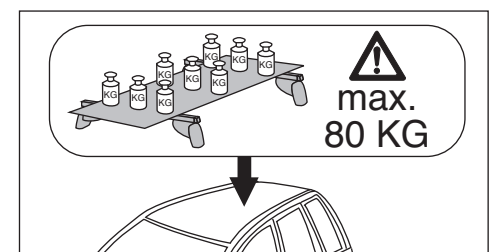

Atera
MADE IN GERMANY

Atera GmbH
Im Herrach 1
D-88299 Leutkirch
Internet: www.atera.de