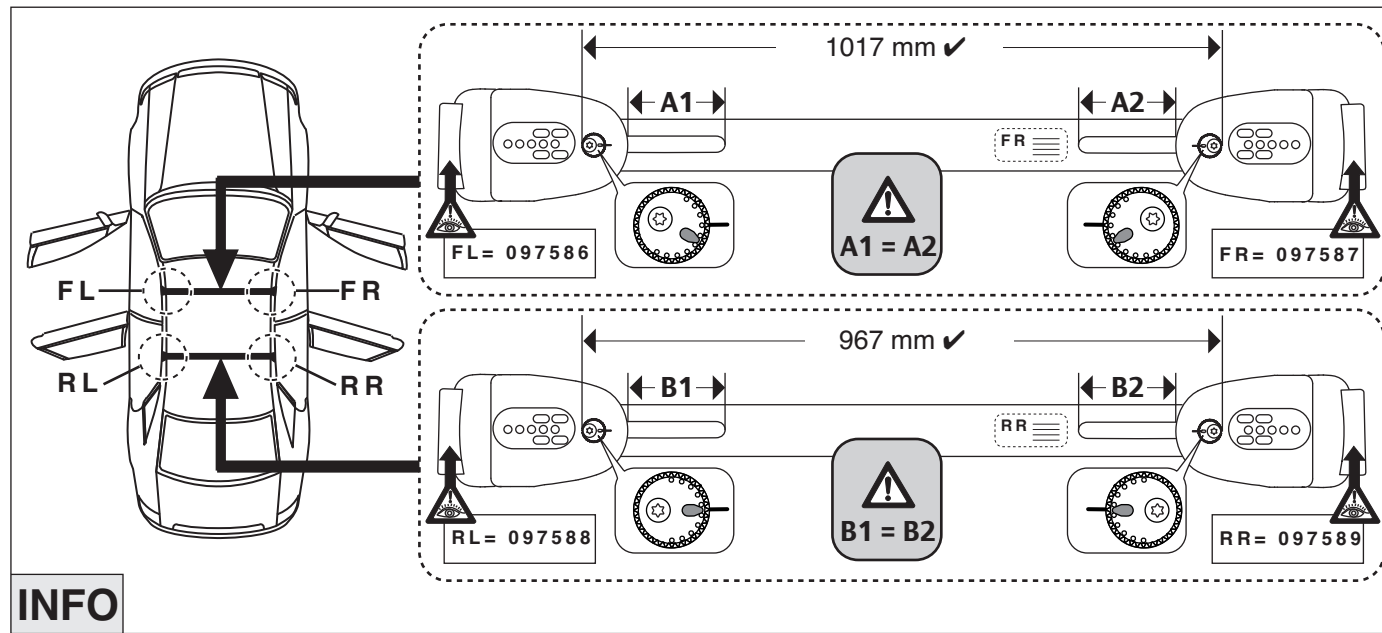

Atera SIGNO

Renault
Captur 05/2013-

6

nur bei / only for Part-No.: 045 293

7

8

Atera SIGNO

Renault
Captur 05/2013-

Part-No. : 044 293
Part-No. : 045 293

Part-No. : 044 293

Part-No. : 045 293

Atera
MADE IN GERMANY

Atera GmbH
Im Herrach 1
D-88299 Leutkirch
Internet: www.atera.de

Atera SIGNO

Renault
Captur 05/2013-

INFO