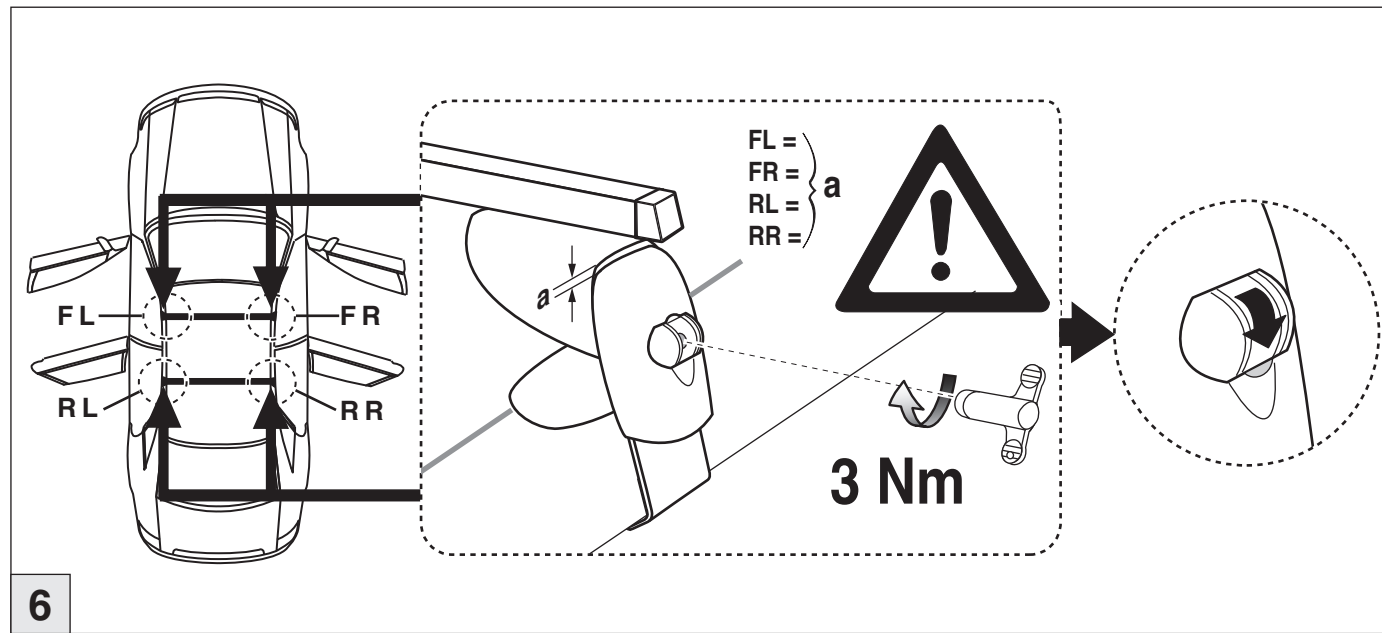

Atera SIGNO

Renault
Captur 05/2013-

6

nur bei / only for Part-No.: 045 293

7

8

Atera SIGNO

Renault
Captur 05/2013-

Part-No. : 044 293
Part-No. : 045 293

Part-No. : 044 293

Part-No. : 045 293

Atera
MADE IN GERMANY

Atera GmbH
Im Herrach 1
D-88299 Leutkirch
Internet: www.atera.de

Atera SIGNO

Renault
Captur 05/2013-

INFO