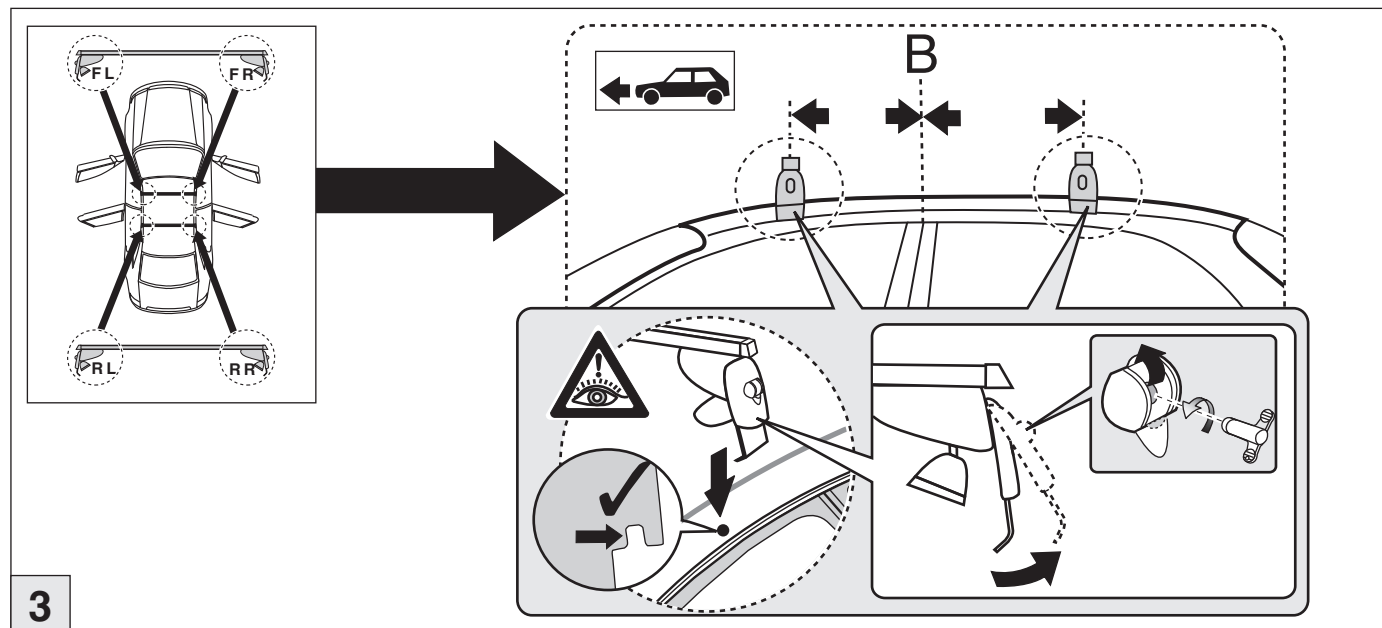

Part-No. : 044 293
Part-No. : 045 293

Part-No. : 044 293

Part-No. : 045 293

Atera
MADE IN GERMANY

Atera GmbH
Im Herrach 1
D-88299 Leutkirch
Internet: www.atera.de

Atera SIGNO

Renault
Captur 05/2013-

INFO