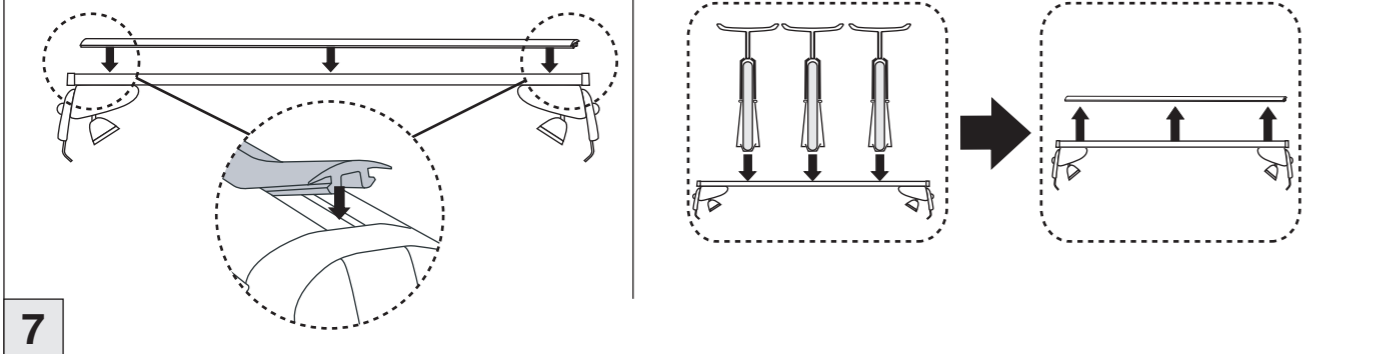

# Atera SIGNO

Skoda  
Octavia Limousine 02/2013-

Part-No. : 044 288  
Part-No. : 045 288

6

nur bei / only for Part-No.: 045 288

7

8

Part-No. : 044 288