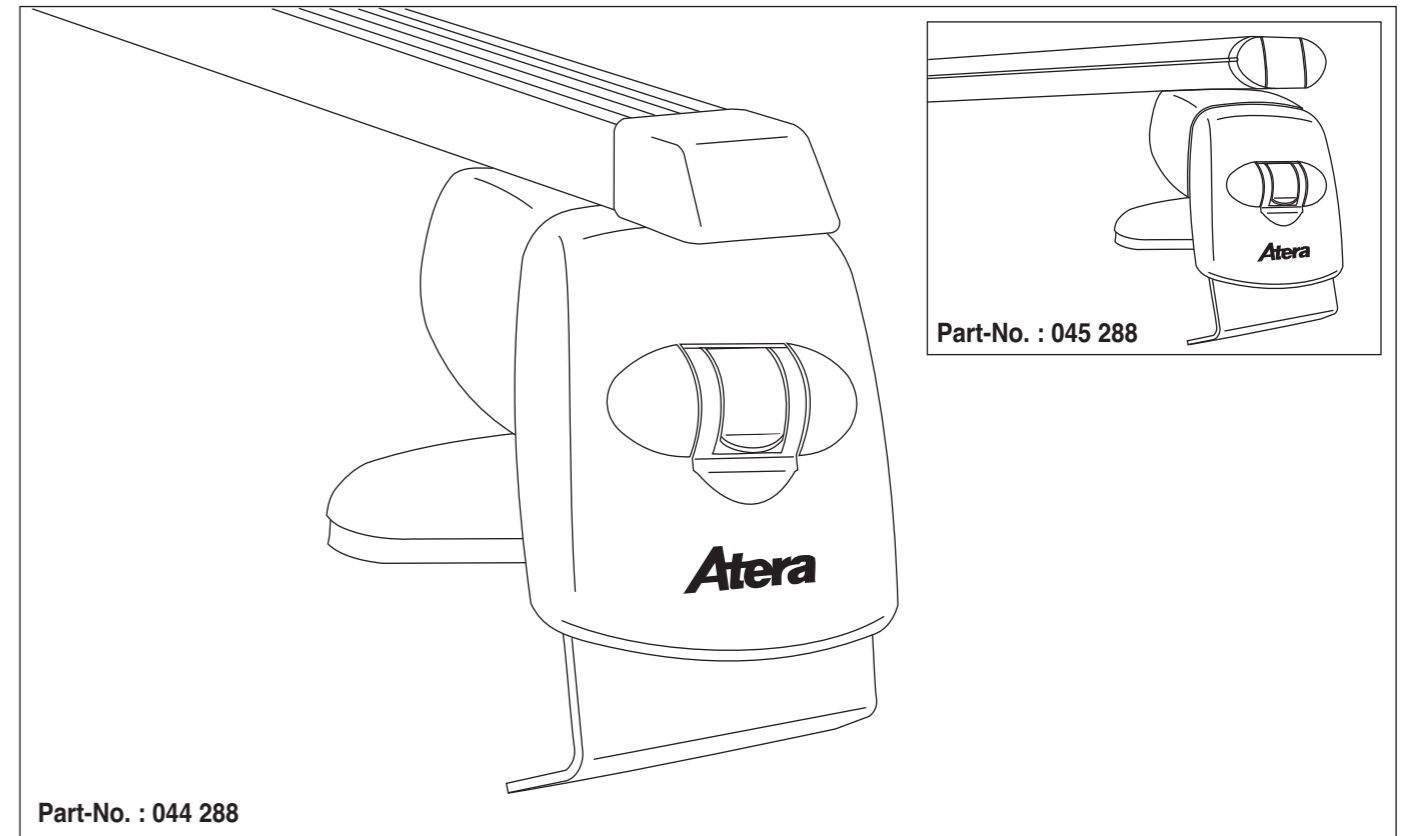

# Atera SIGNO

Skoda  
Octavia Limousine 02/2013-

Part-No. : 044 288  
Part-No. : 045 288

6

nur bei / only for Part-No.: 045 288

7

8

Part-No. : 044 288