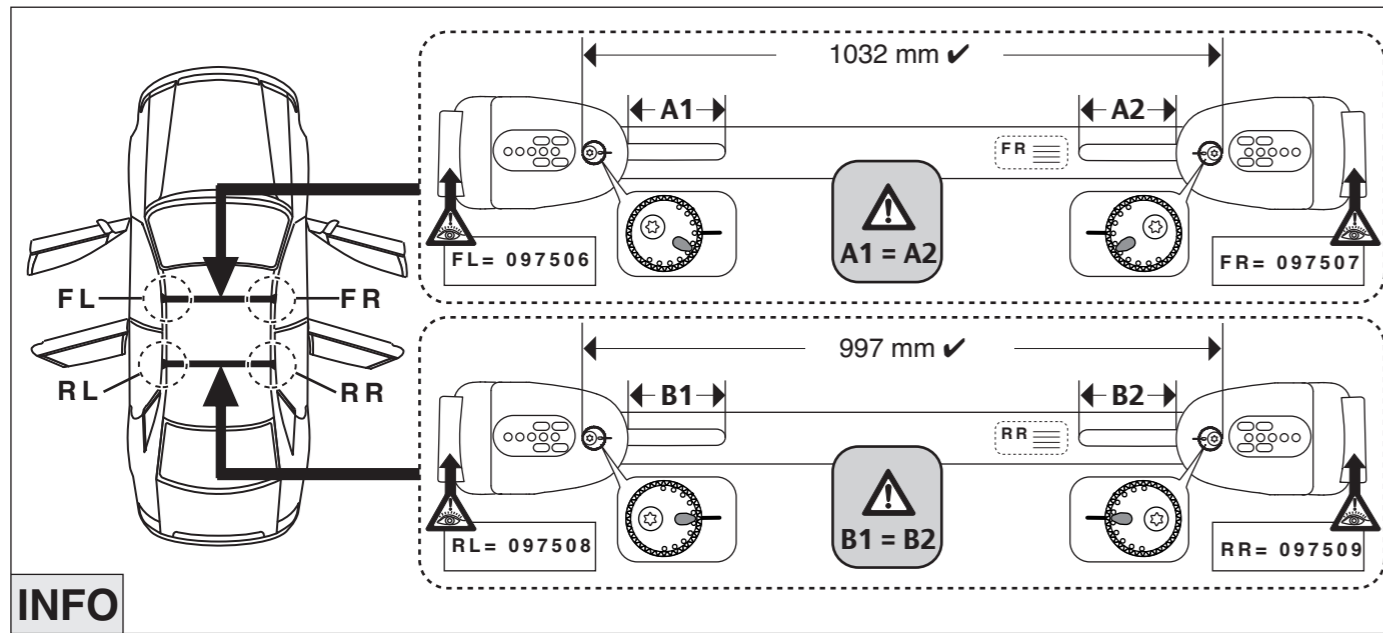

Atera SIGNO

Skoda
Octavia Limousine 02/2013-