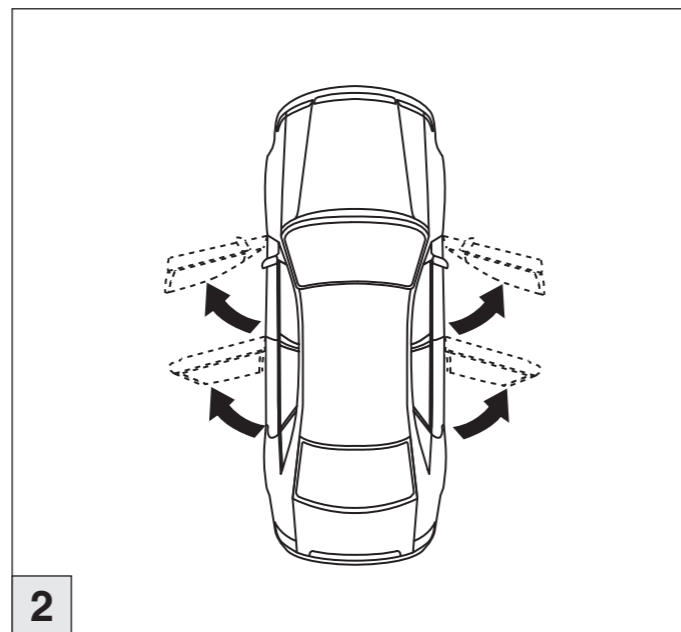

Atera SIGNO

Skoda
Octavia Limousine 02/2013-

INFO

Atera SIGNO

Skoda
Octavia Limousine 02/2013-