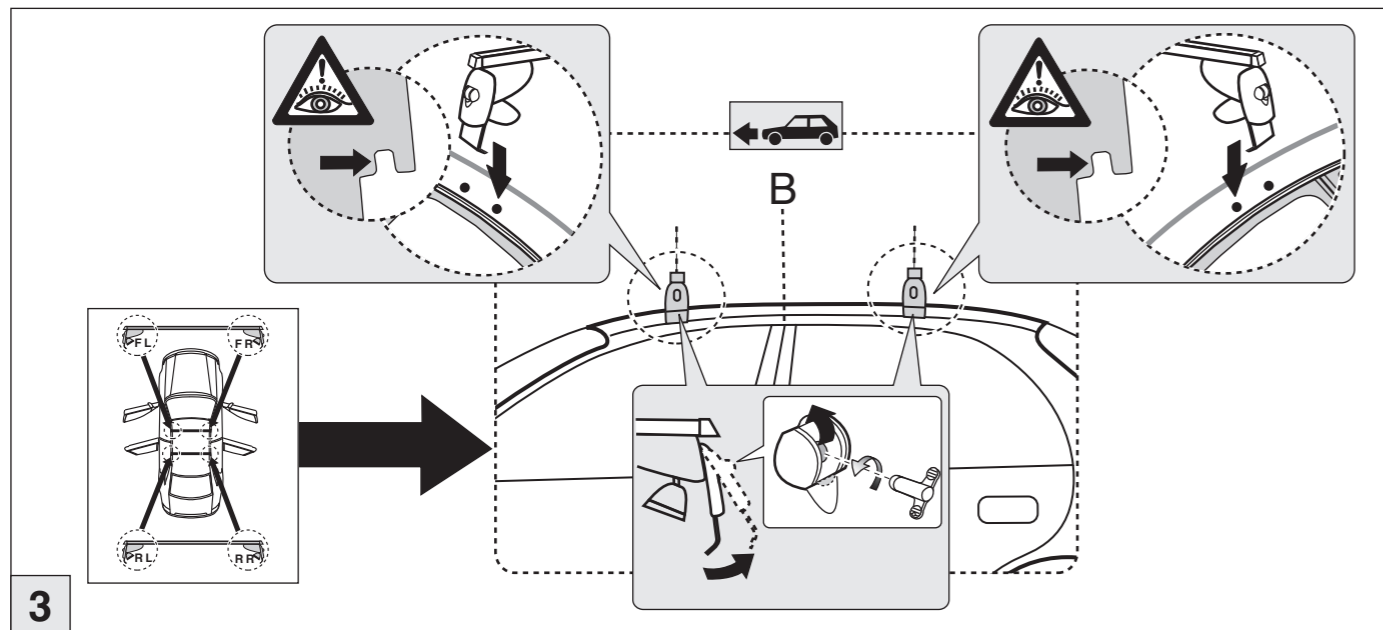

Atera SIGNO

Skoda
Octavia Limousine 02/2013-

INFO

Atera SIGNO

Skoda
Octavia Limousine 02/2013-