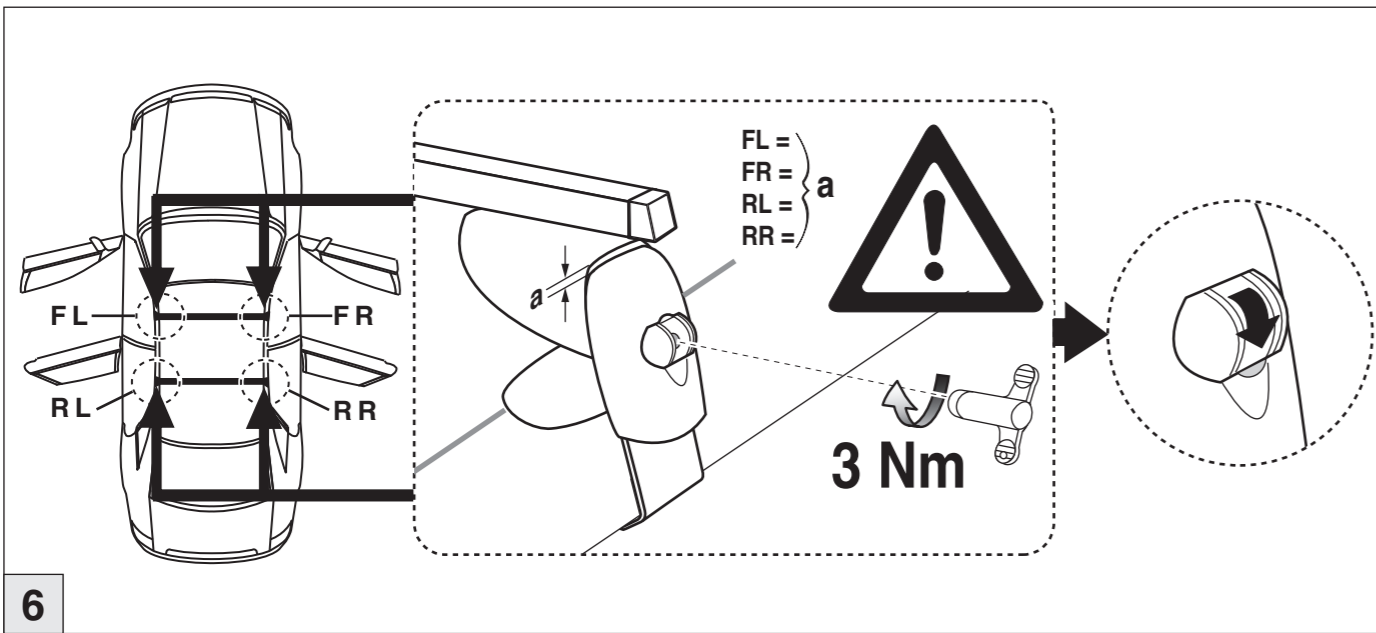

# Atera SIGNO

Skoda  
Octavia Limousine 02/2013-

Part-No. : 044 288  
Part-No. : 045 288

6

nur bei / only for Part-No.: 045 288

7

8

Part-No. : 044 288