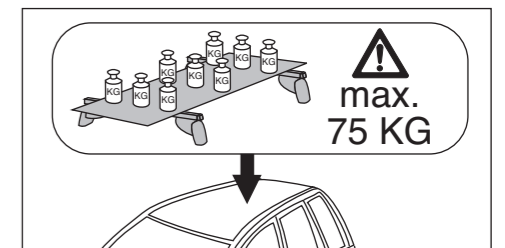

# Atera SIGNO

Skoda  
Octavia Limousine 02/2013-

Part-No. : 044 288  
Part-No. : 045 288

6

nur bei / only for Part-No.: 045 288

7

8

Part-No. : 044 288