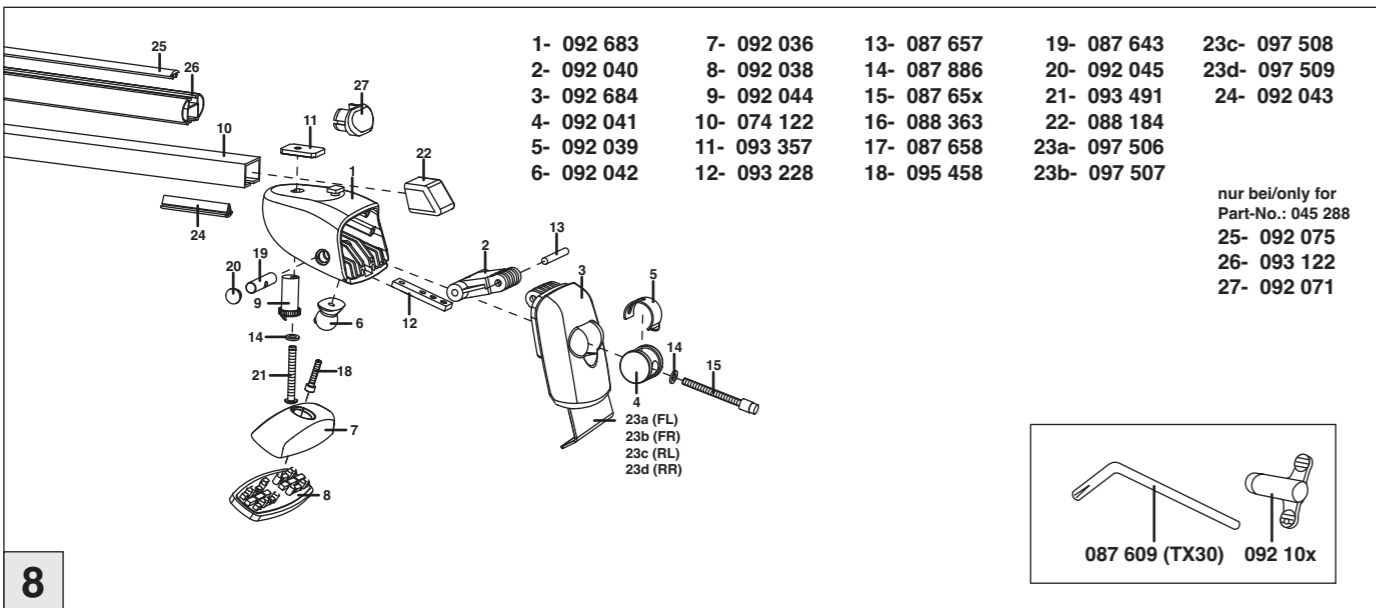

# Atera SIGNO

Skoda  
Octavia Limousine 02/2013-

Part-No. : 044 288  
Part-No. : 045 288

6

nur bei / only for Part-No.: 045 288

7

8

Part-No. : 044 288