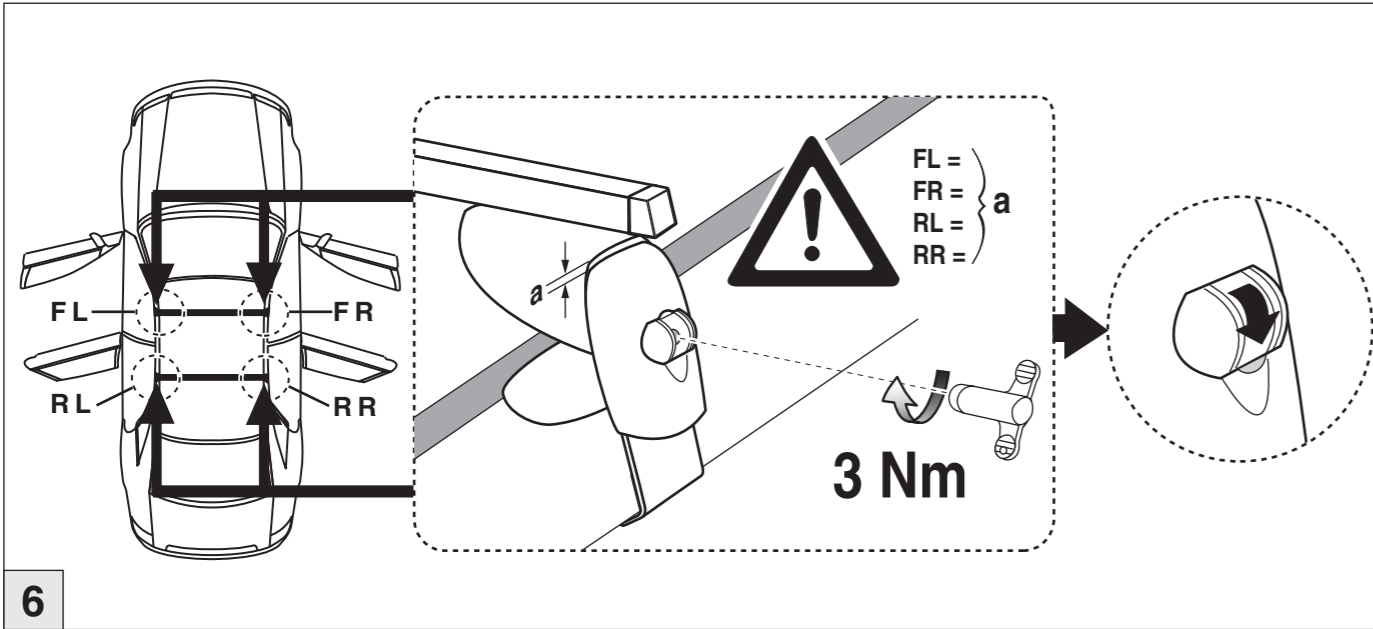

# Atera SIGNO

Toyota  
Auris 5-türig/doors/portes

01/2013-

6

nur bei / only for Part-No.: 045 287

7

8