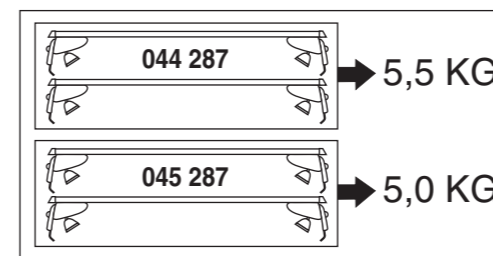

Atera SIGNO

Toyota
Auris   01/2013-

(5-türig/doors/portes)

Part-No. : 044 287

Part-No. : 045 287

Atera
MADE IN GERMANY

Atera GmbH
Im Herrach 1
D-88299 Leutkirch
Internet: www.atera.de