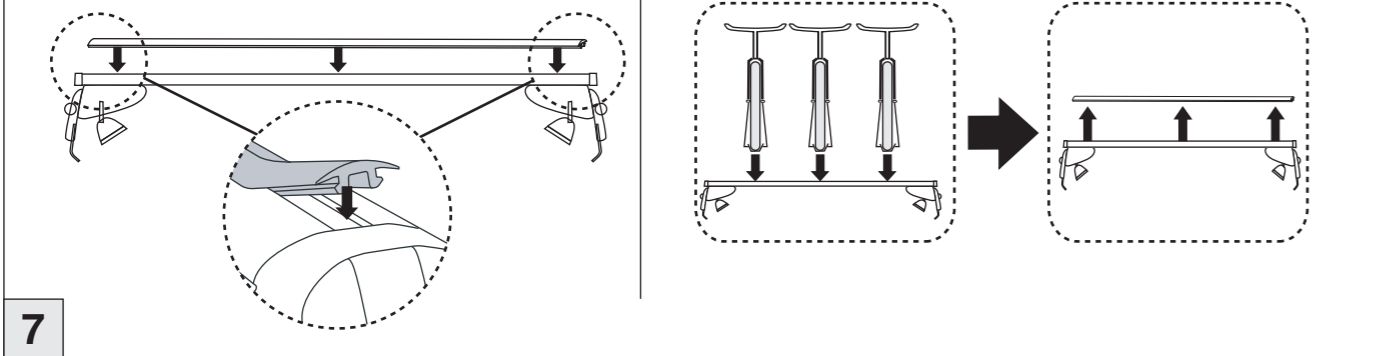

# Atera SIGNO

Toyota  
Auris 5-türig/doors/portes

01/2013-

6

nur bei / only for Part-No.: 045 287

7

8