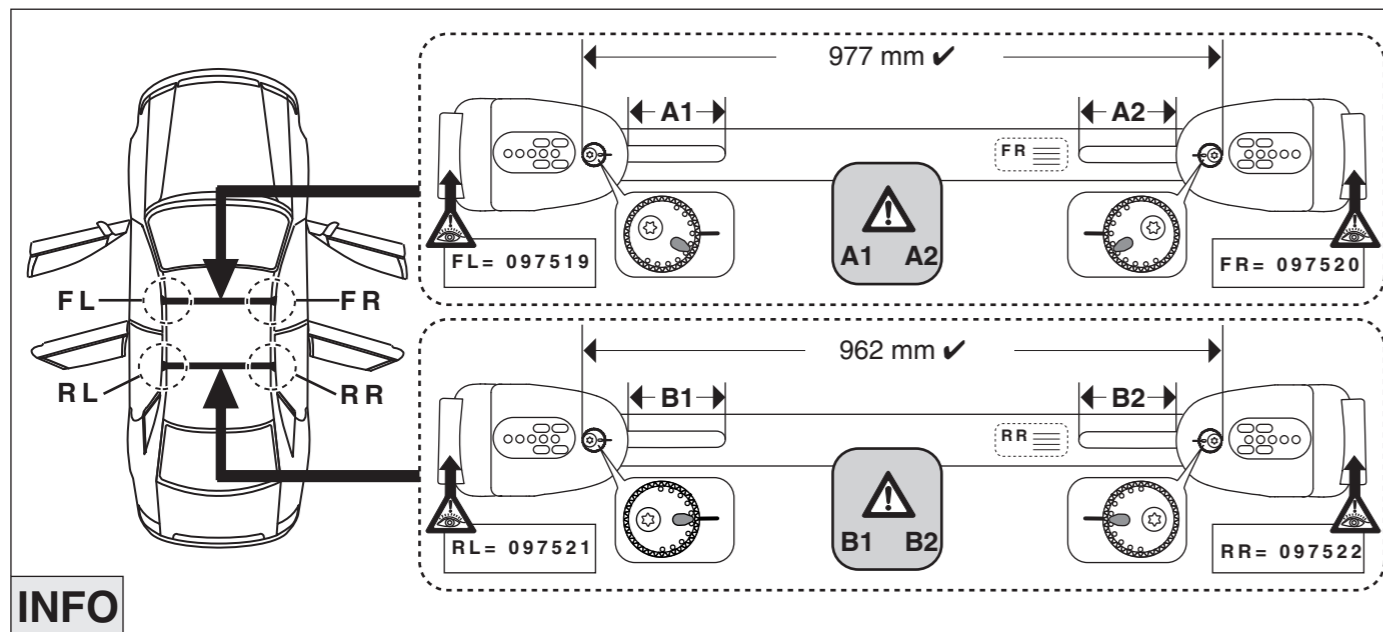

Atera SIGNO

Toyota
Auris 5-türig/doors/portes

01/2013-