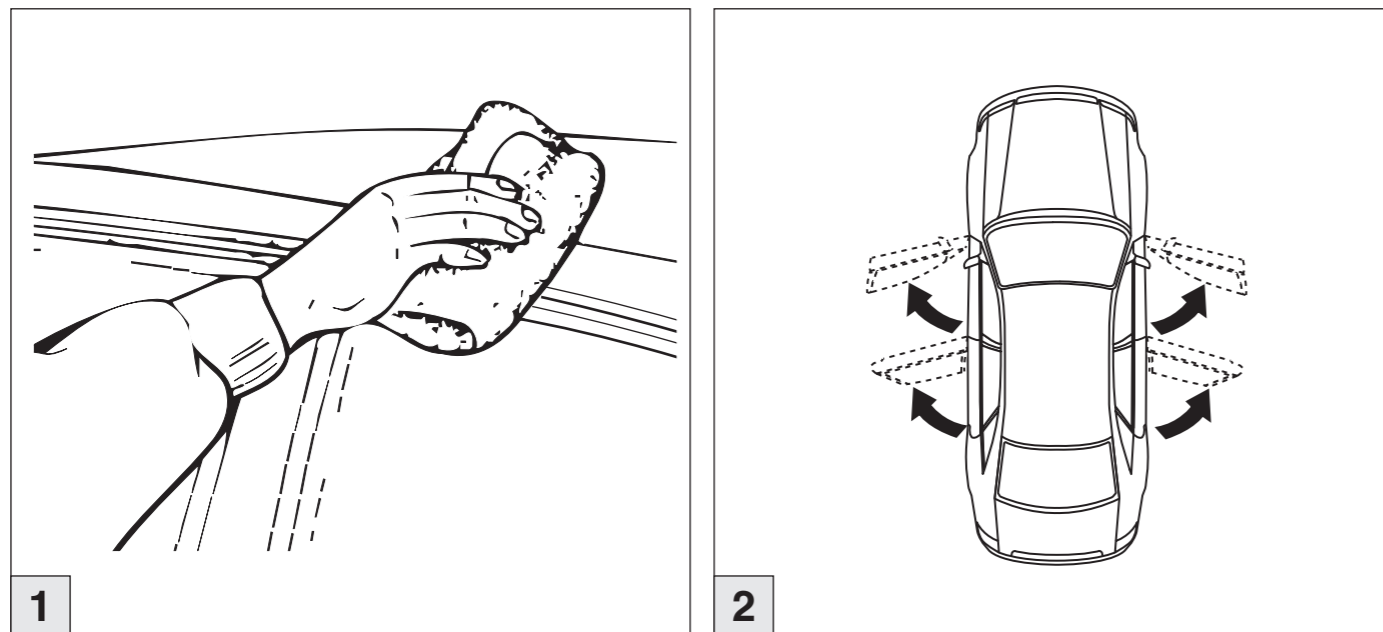

Atera SIGNO

Toyota
Auris 5-türig/doors/portes

01/2013-

INFO

Atera SIGNO

Toyota
Auris 5-türig/doors/portes

01/2013-

4

5