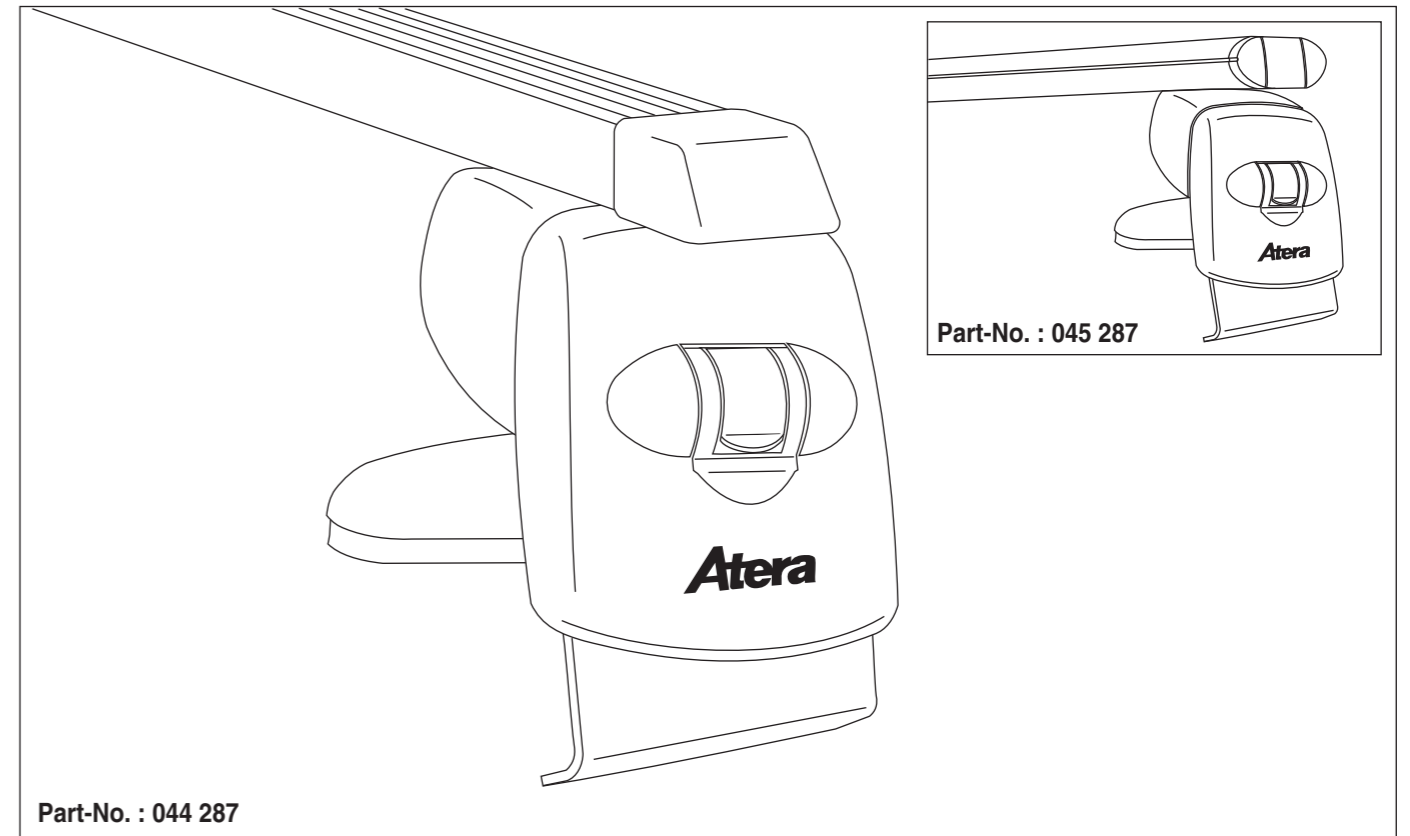

Atera SIGNO

Toyota
Auris   01/2013-

(5-türig/doors/portes)

Part-No. : 044 287

Part-No. : 045 287

Atera
MADE IN GERMANY

Atera GmbH
Im Herrach 1
D-88299 Leutkirch
Internet: www.atera.de