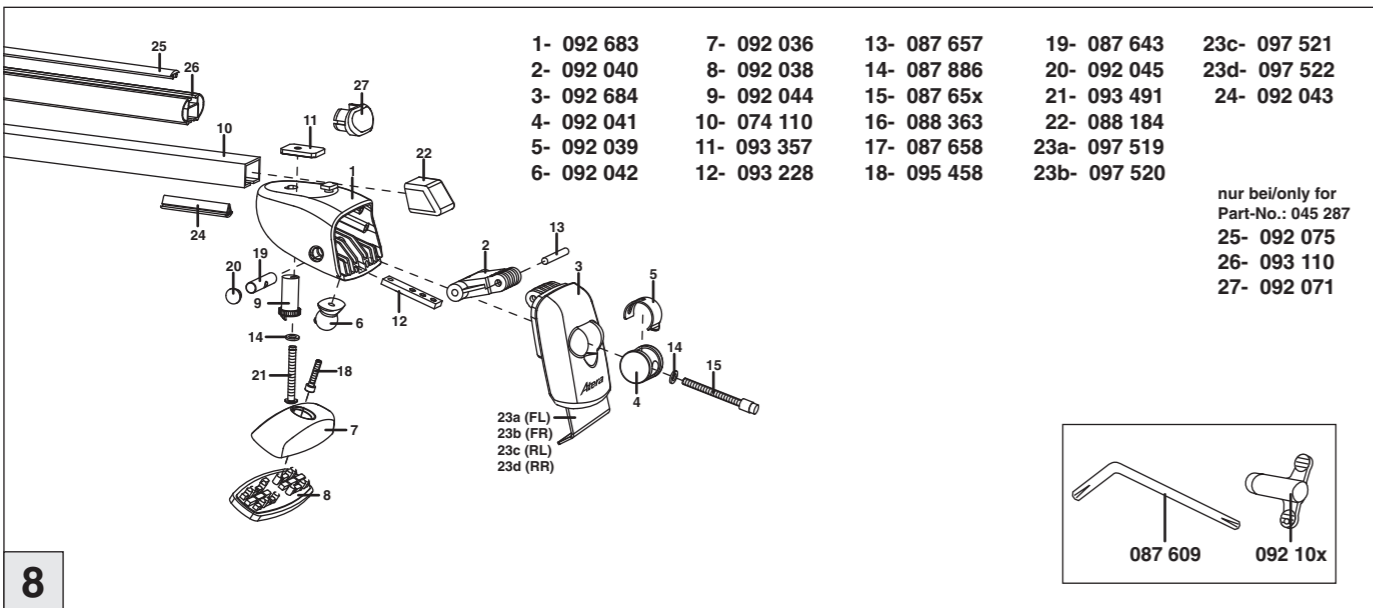

# Atera SIGNO

Toyota  
Auris 5-türig/doors/portes

01/2013-

6

nur bei / only for Part-No.: 045 287

7

8

# Atera SIGNO

Toyota  
Auris        01/2013-

(5-türig/doors/portes)

Part-No. : 044 287

Part-No. : 045 287

**Atera**  
MADE IN GERMANY

Atera GmbH  
Im Herrach 1  
D-88299 Leutkirch  
Internet: www.atera.de