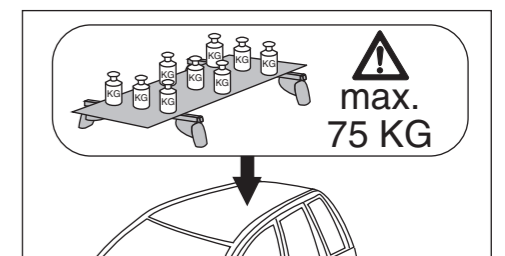

Atera SIGNO

Toyota
Auris   01/2013-

(5-türig/doors/portes)

Part-No. : 044 287

Part-No. : 045 287

Atera
MADE IN GERMANY

Atera GmbH
Im Herrach 1
D-88299 Leutkirch
Internet: www.atera.de