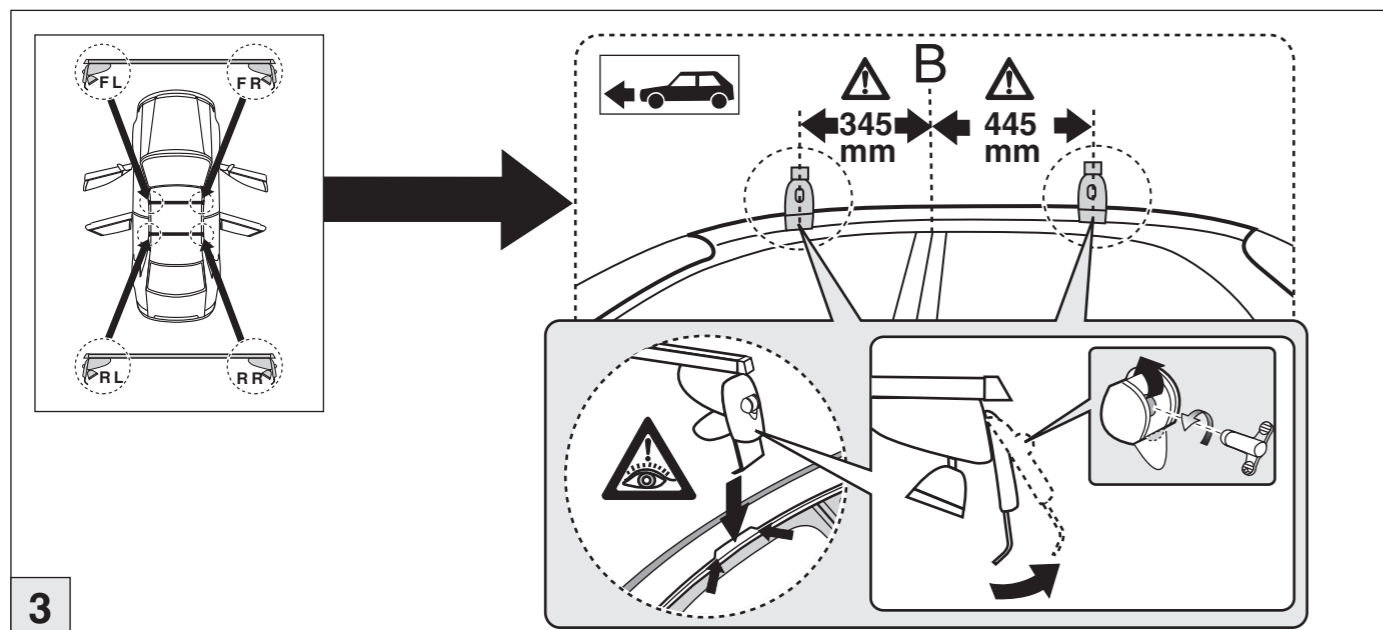

Atera SIGNO

Toyota
Auris 5-türig/doors/portes

01/2013-

INFO

Atera SIGNO

Toyota
Auris 5-türig/doors/portes

01/2013-

4

5