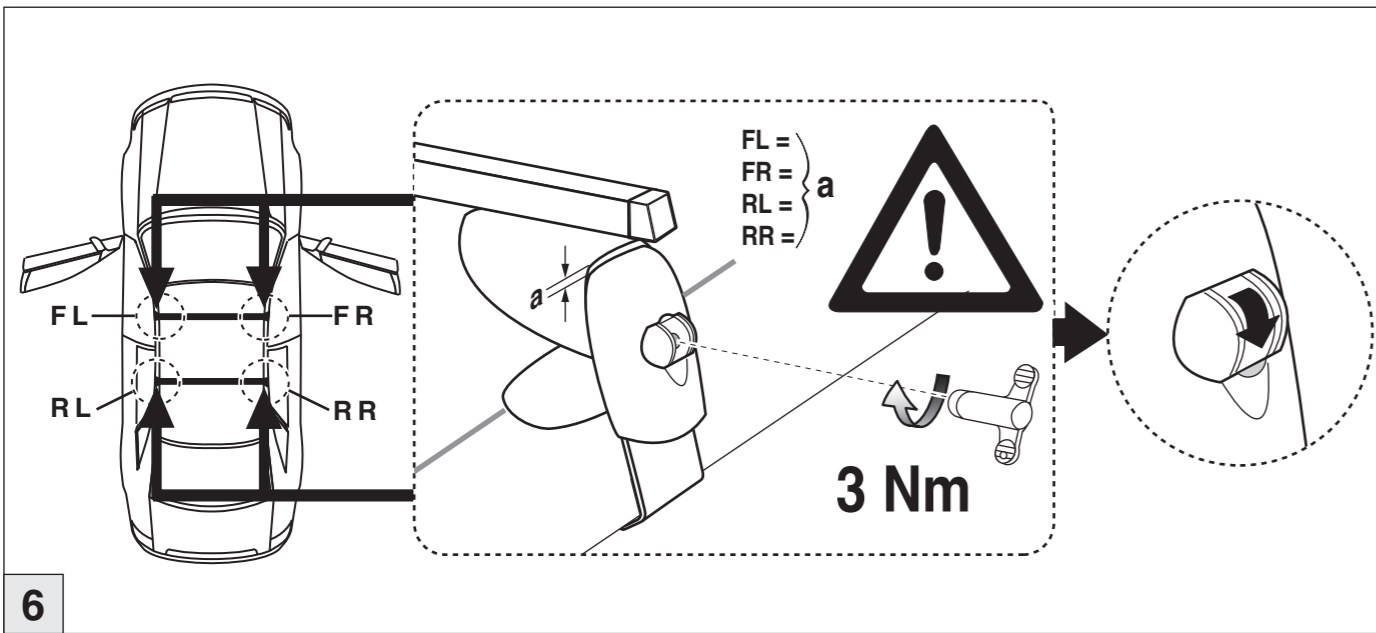

Atera SIGNO

Golf VII 12/2012-
(3-türig/doors/portes)

6

nur bei / only for Part-No.: 045 278

7

8

Atera SIGNO

VW

Golf VII
(3-türig/doors/portes)

12/2012-

Part-No. : 044 278

Part-No. : 045 278

Atera
MADE IN GERMANY

Atera GmbH
Im Herrach 1
D-88299 Leutkirch
Internet: www.atera.de

Atera SIGNO

Golf VII 12/2012-
(3-türig/doors/portes)