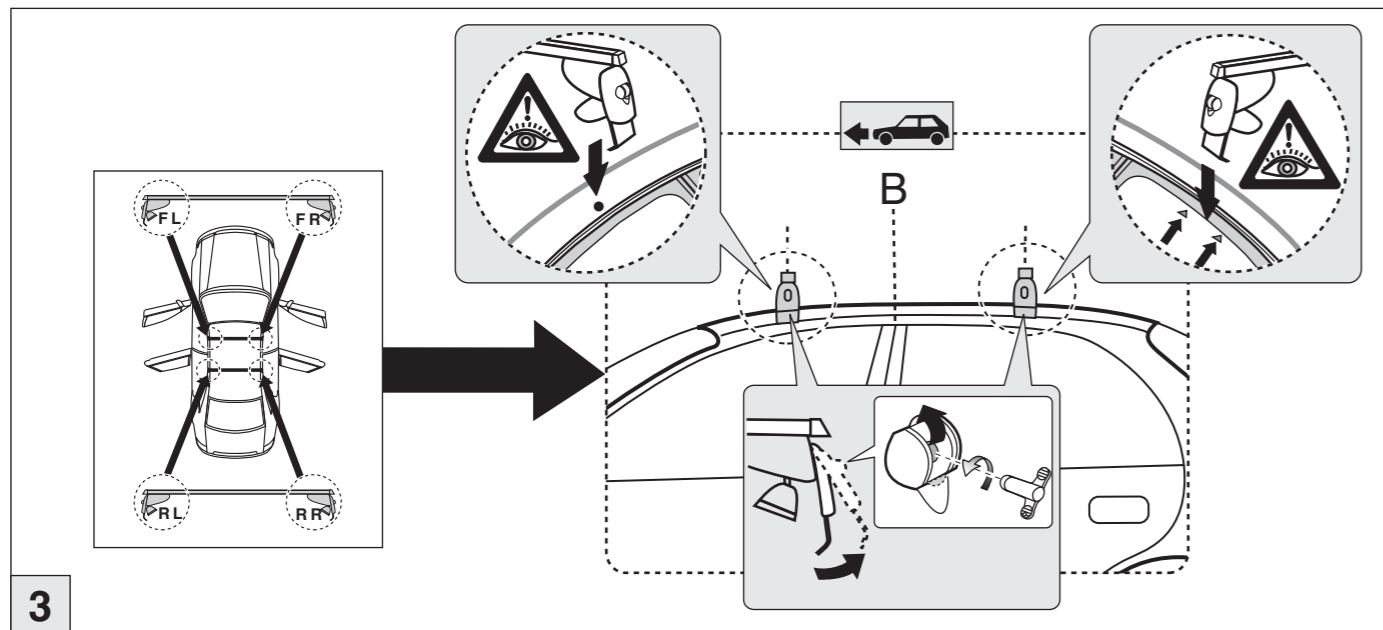

Atera SIGNO

Golf VII 12/2012-
(3-türig/doors/portes)

INFO

1

2

3

Atera SIGNO

Golf VII 12/2012-
(3-türig/doors/portes)

4

5