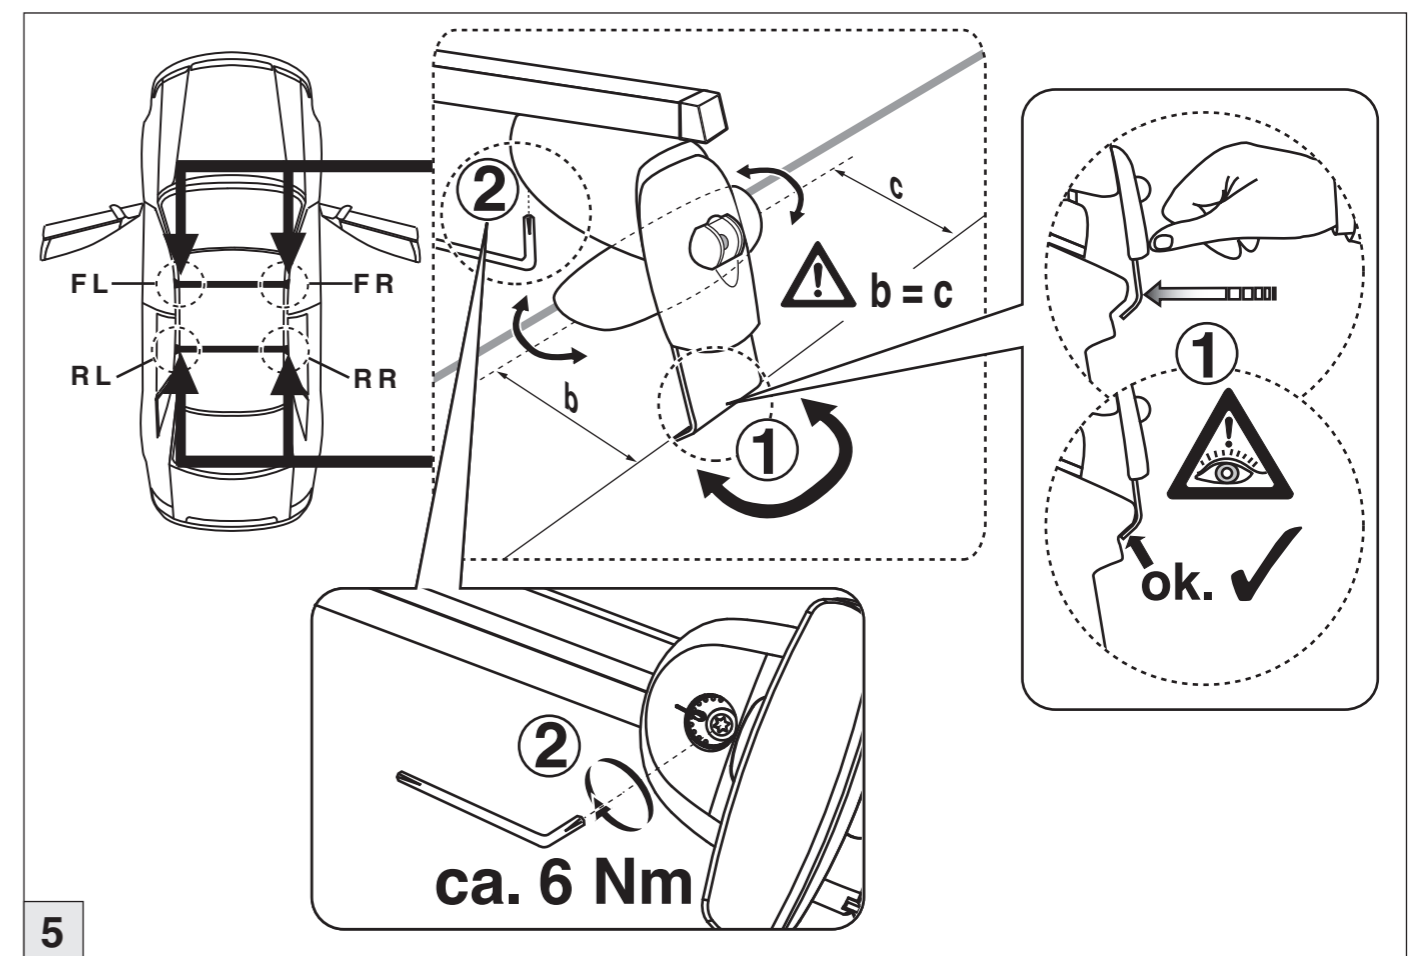

Atera SIGNO

Golf VII 12/2012-
(3-türig/doors/portes)

INFO

1

2

3

Atera SIGNO

Golf VII 12/2012-
(3-türig/doors/portes)

4

5