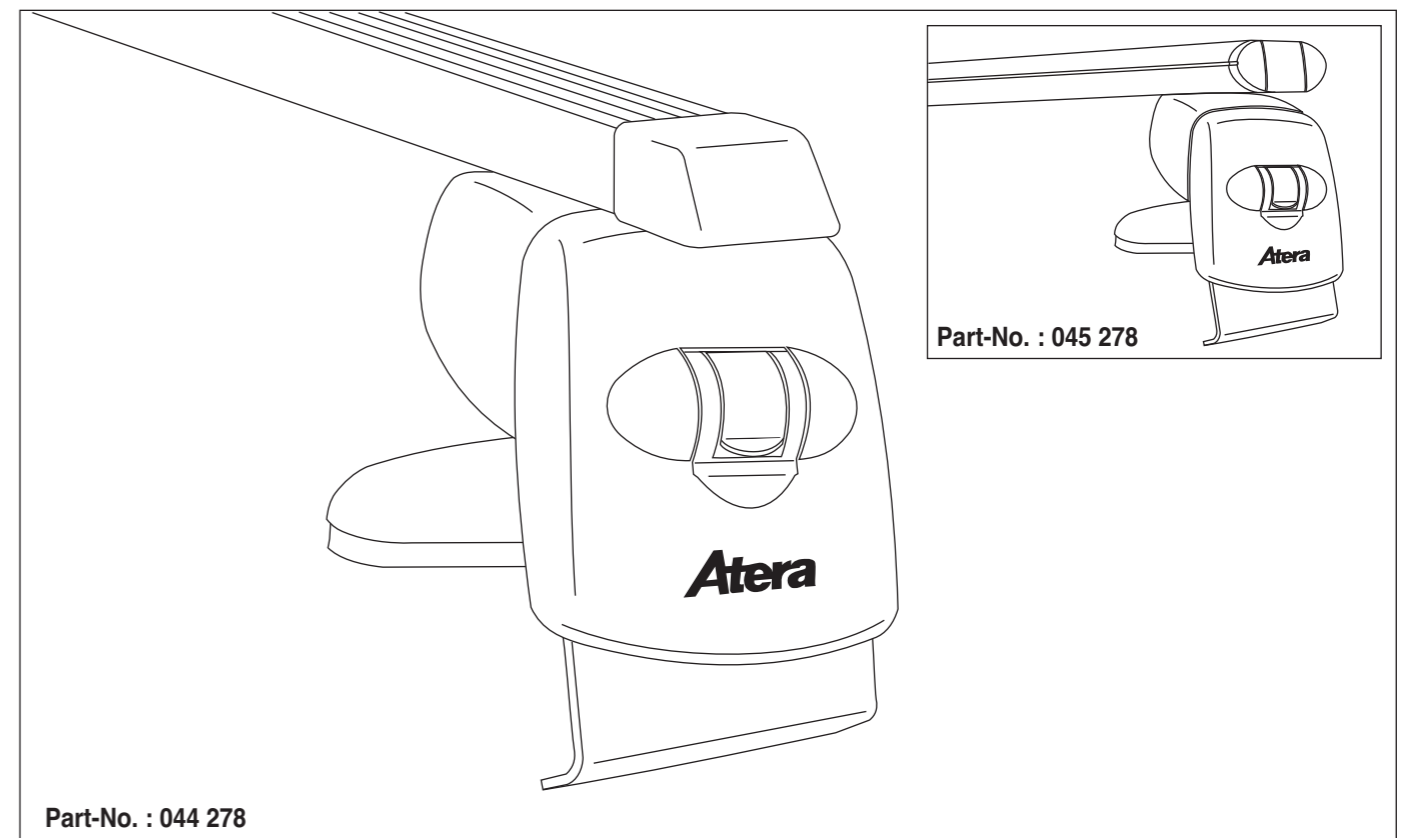

Atera SIGNO

Golf VII 12/2012-
(3-türig/doors/portes)

6

nur bei / only for Part-No.: 045 278

7

8

Atera SIGNO

VW

Golf VII
(3-türig/doors/portes)

12/2012-

Part-No. : 044 278

Part-No. : 045 278

Atera
MADE IN GERMANY

Atera GmbH
Im Herrach 1
D-88299 Leutkirch
Internet: www.atera.de

Atera SIGNO

Golf VII 12/2012-
(3-türig/doors/portes)

INFO

1

2

3

Atera SIGNO

Golf VII 12/2012-
(3-türig/doors/portes)

4

5