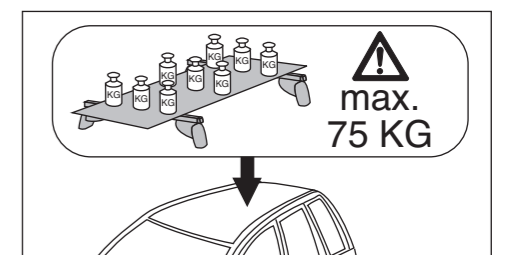

Atera SIGNO

VW

Golf VII
(3-türig/doors/portes)

12/2012-

Part-No. : 044 278

Part-No. : 045 278

Atera
MADE IN GERMANY

Atera GmbH
Im Herrach 1
D-88299 Leutkirch
Internet: www.atera.de