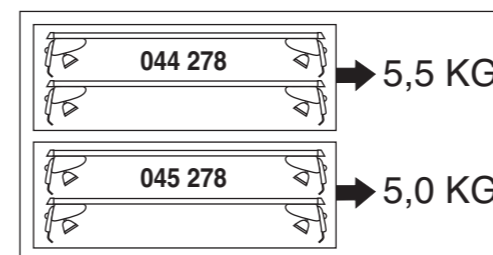

Atera SIGNO

Golf VII 12/2012-
(3-türig/doors/portes)

6

nur bei / only for Part-No.: 045 278

7

8

Atera SIGNO

VW

Golf VII
(3-türig/doors/portes)

12/2012-

Part-No. : 044 278

Part-No. : 045 278

Atera
MADE IN GERMANY

Atera GmbH
Im Herrach 1
D-88299 Leutkirch
Internet: www.atera.de

Atera SIGNO

Golf VII 12/2012-
(3-türig/doors/portes)