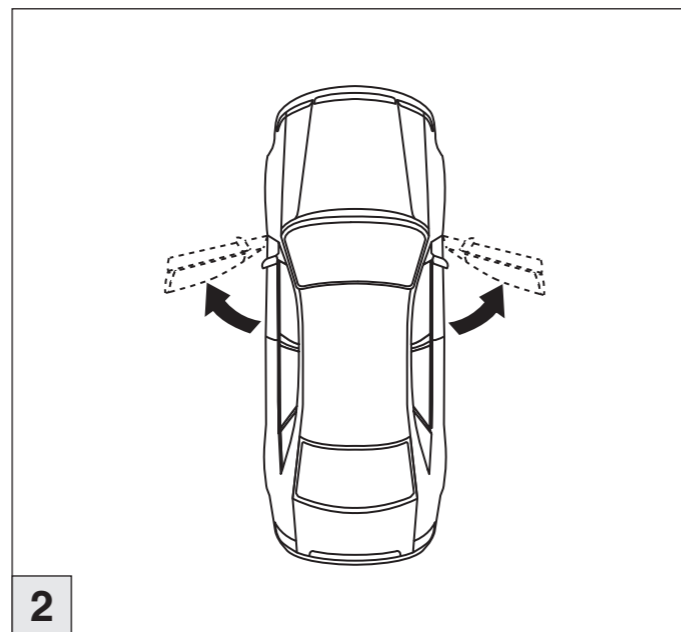

Atera SIGNO

Golf VII 12/2012-
(3-türig/doors/portes)

INFO

1

2

3

Atera SIGNO

Golf VII 12/2012-
(3-türig/doors/portes)

4

5