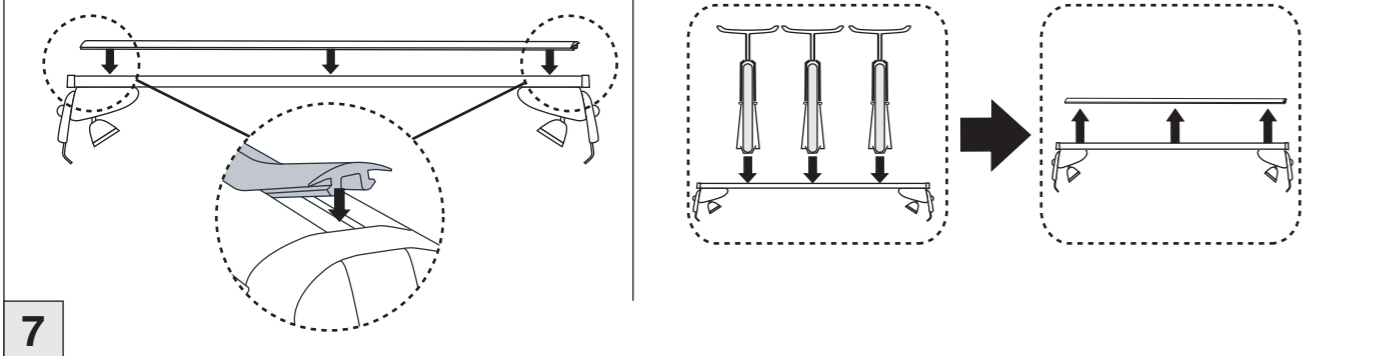

Atera SIGNO

Golf VII 12/2012-
(3-türig/doors/portes)

6

nur bei / only for Part-No.: 045 278

7

8

Atera SIGNO

VW

Golf VII
(3-türig/doors/portes)

12/2012-

Part-No. : 044 278

Part-No. : 045 278

Atera
MADE IN GERMANY

Atera GmbH
Im Herrach 1
D-88299 Leutkirch
Internet: www.atera.de