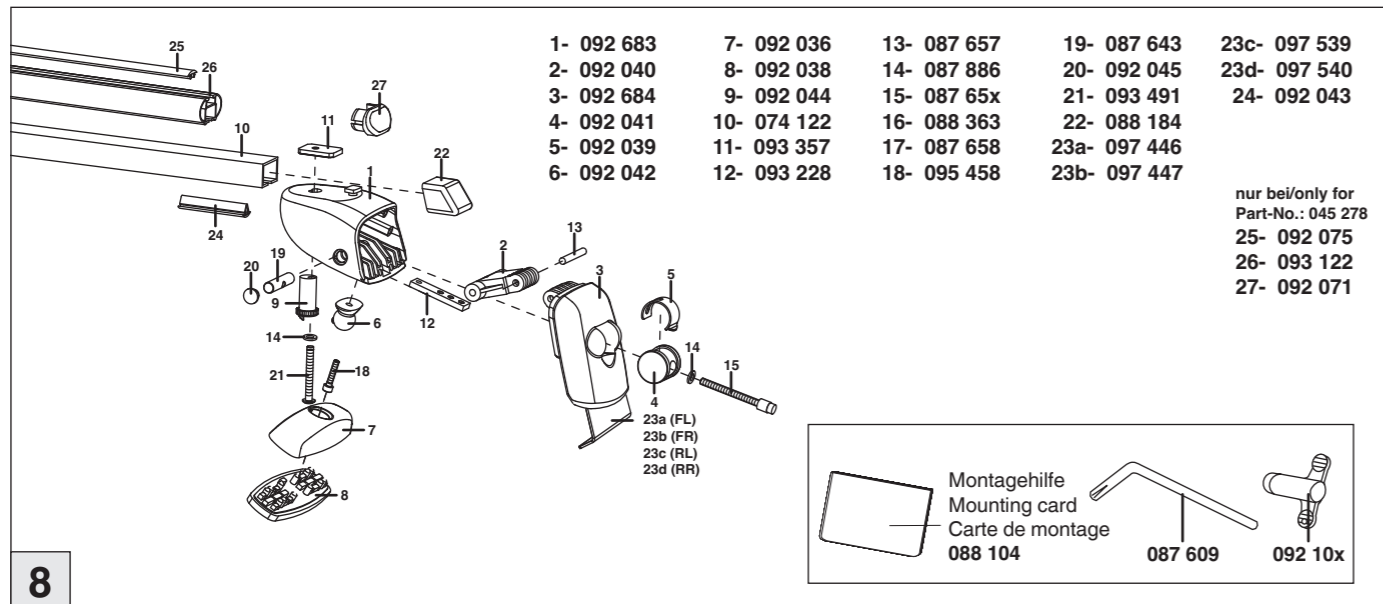

Atera SIGNO

Golf VII 12/2012-
(3-türig/doors/portes)

6

nur bei / only for Part-No.: 045 278

7

8

Atera SIGNO

VW

Golf VII
(3-türig/doors/portes)

12/2012-

Part-No. : 044 278

Part-No. : 045 278

Atera
MADE IN GERMANY

Atera GmbH
Im Herrach 1
D-88299 Leutkirch
Internet: www.atera.de

Atera SIGNO

Golf VII 12/2012-
(3-türig/doors/portes)

INFO

1

2

3

Atera SIGNO

Golf VII 12/2012-
(3-türig/doors/portes)

4

5