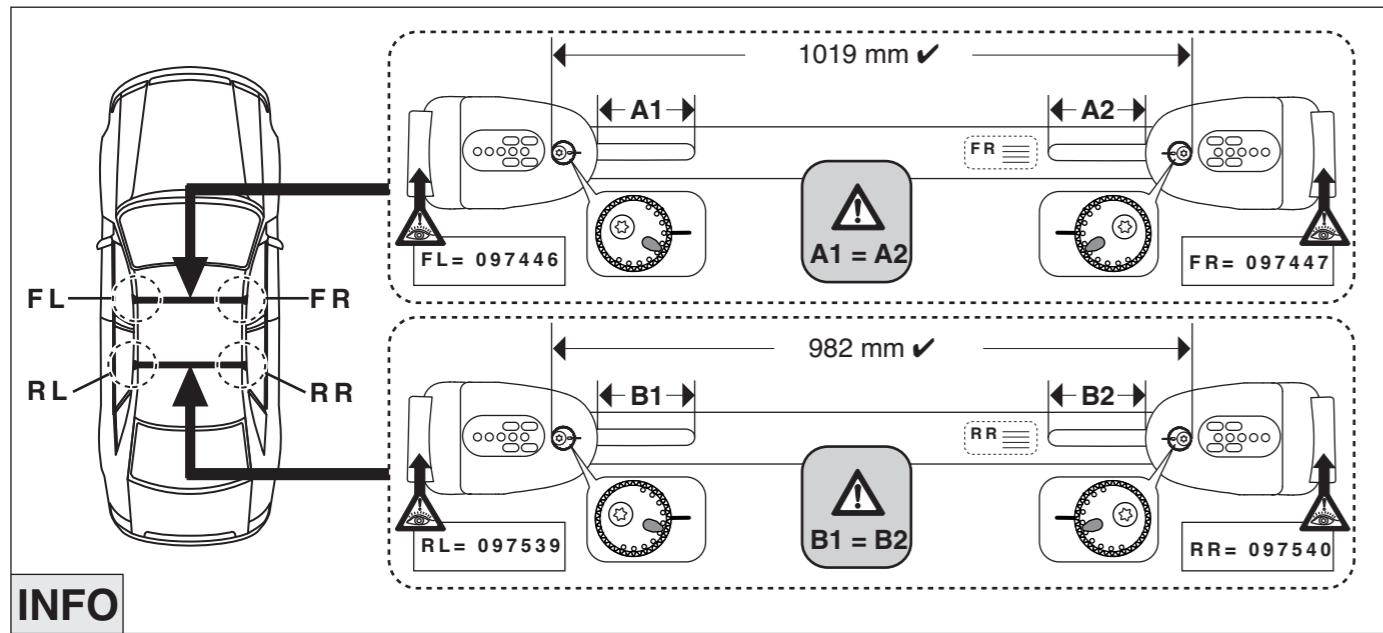

Golf VII
(3-türig/doors/portes)

12/2012-

Part-No. : 044 278

Part-No. : 045 278

Atera
MADE IN GERMANY

Atera GmbH
Im Herrach 1
D-88299 Leutkirch
Internet: www.atera.de

Atera SIGNO

Golf VII 12/2012-
(3-türig/doors/portes)