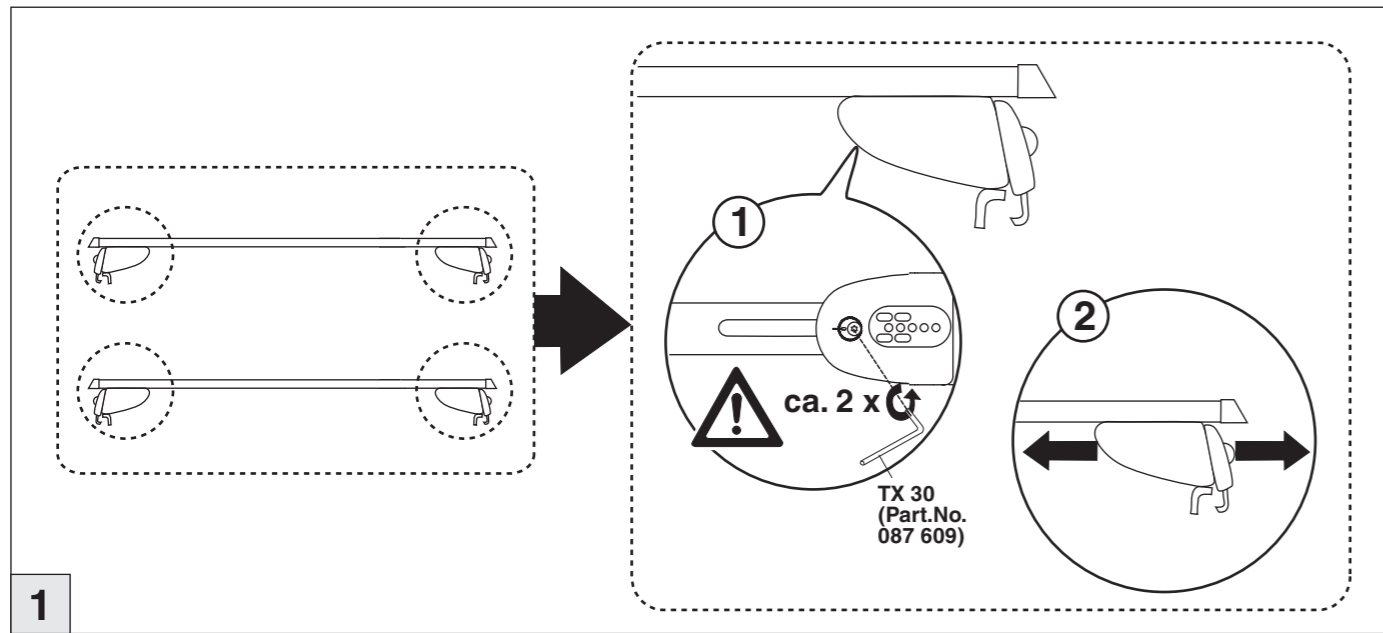

Atera SIGNO

Hyundai
Santa Fe 09/2012-