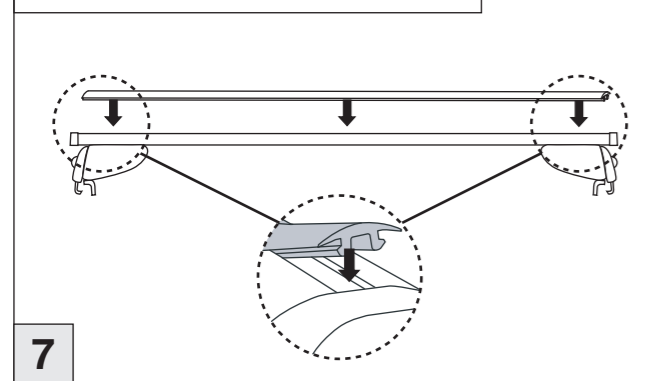

Atera SIGNO

Hyundai
Santa Fe 09/2012-

nur bei / only for Part-No.: 045 276

Atera SIGNO

Hyundai
Santa Fe 09/2012-

Part-No. : 044 276
Part-No. : 045 276

Atera
MADE IN GERMANY
Atera GmbH
Im Herrach 1
D-88299 Leutkirch
Internet: www.atera.de