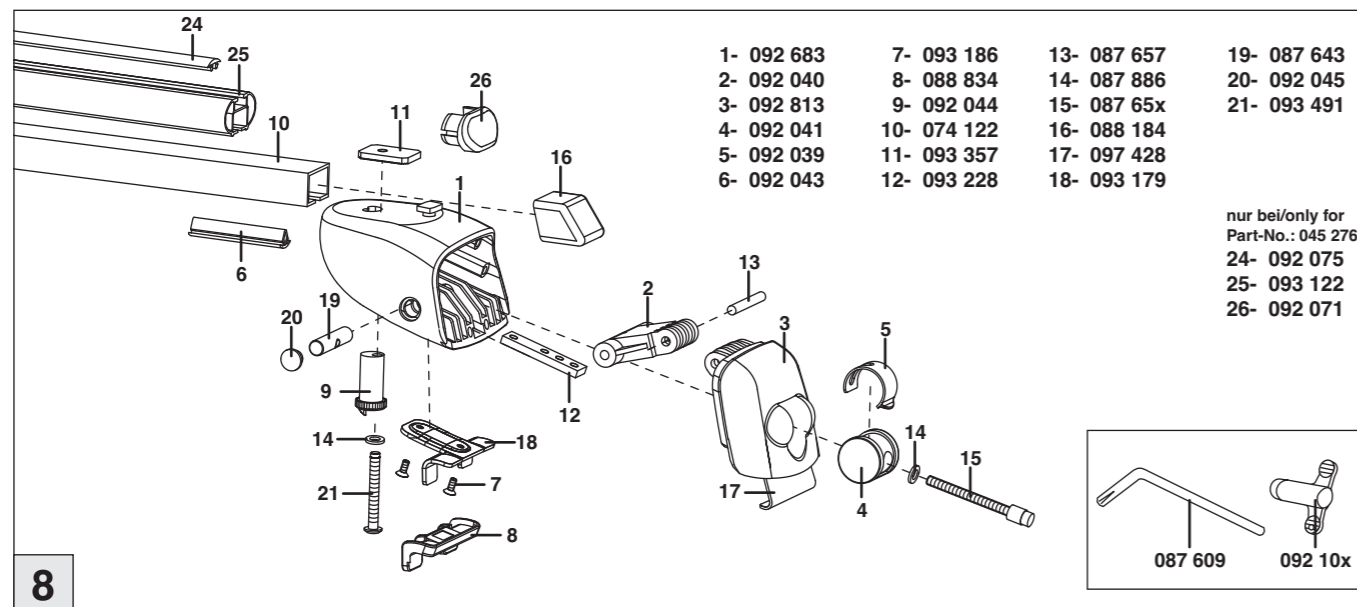

Atera SIGNO

Hyundai
Santa Fe 09/2012-

nur bei / only for Part-No.: 045 276

Atera SIGNO

Hyundai
Santa Fe 09/2012-

Part-No. : 044 276
Part-No. : 045 276

Atera
MADE IN GERMANY
Atera GmbH
Im Herrach 1
D-88299 Leutkirch
Internet: www.atera.de