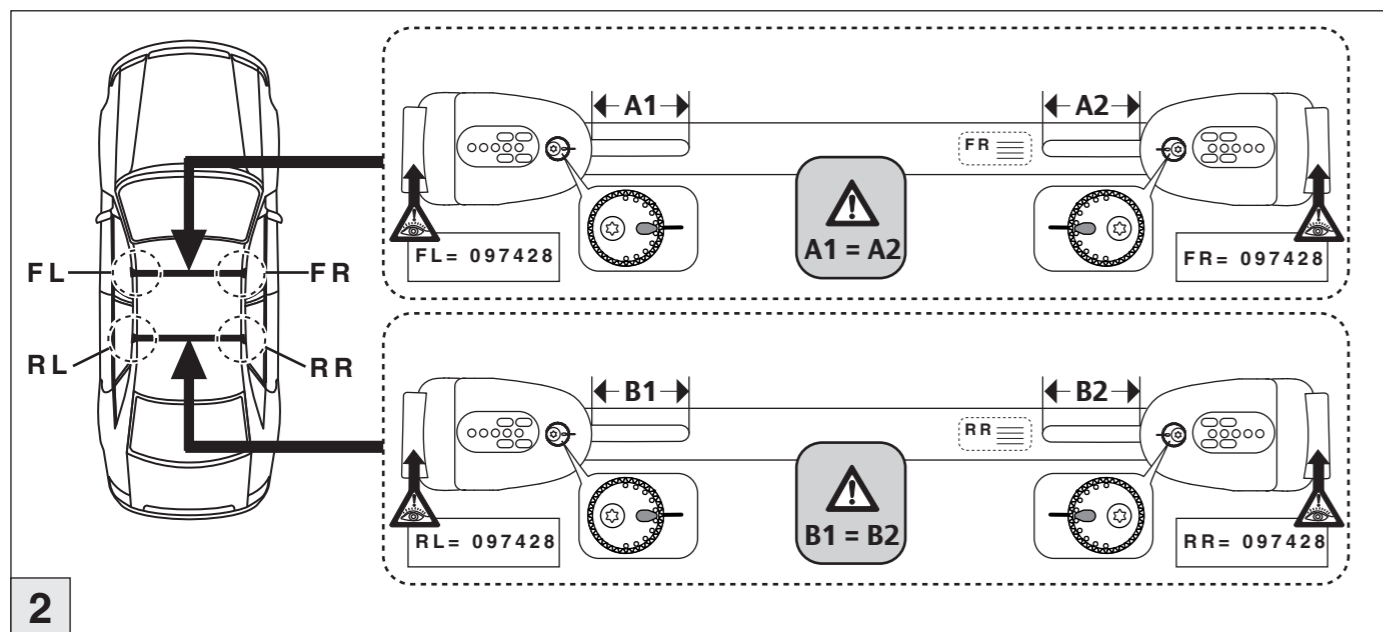

Atera SIGNO

Hyundai
Santa Fe 09/2012-

nur bei / only for Part-No.: 045 276

Atera SIGNO

Hyundai
Santa Fe 09/2012-

Part-No. : 044 276
Part-No. : 045 276

Atera
MADE IN GERMANY
Atera GmbH
Im Herrach 1
D-88299 Leutkirch
Internet: www.atera.de

Atera SIGNO

Hyundai
Santa Fe 09/2012-

Atera SIGNO

Hyundai
Santa Fe 09/2012-