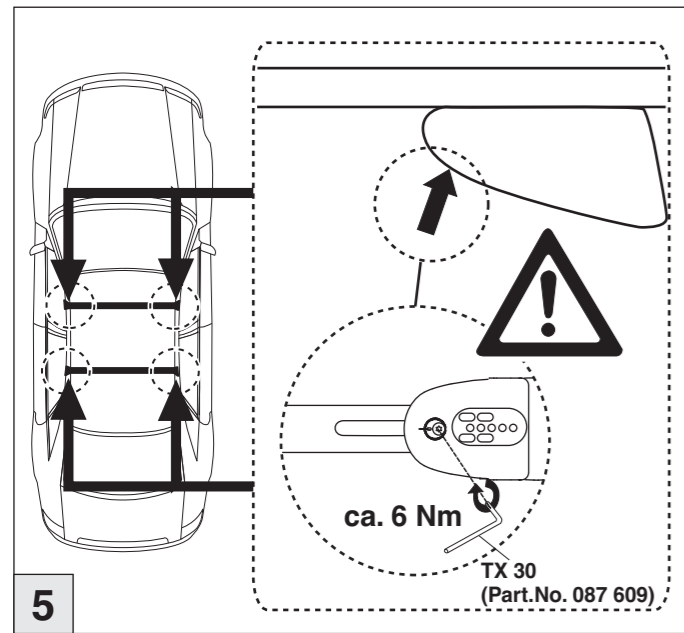

Atera SIGNO

Hyundai
Santa Fe 09/2012-

nur bei / only for Part-No.: 045 276

Atera SIGNO

Hyundai
Santa Fe 09/2012-

Part-No. : 044 276
Part-No. : 045 276

Atera
MADE IN GERMANY
Atera GmbH
Im Herrach 1
D-88299 Leutkirch
Internet: www.atera.de