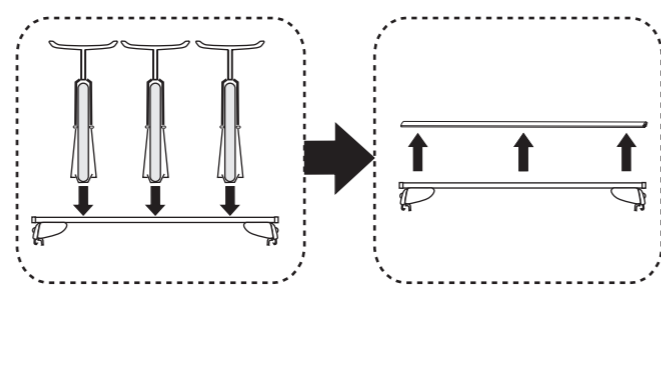

Atera SIGNO

Hyundai
Santa Fe 09/2012-

nur bei / only for Part-No.: 045 276

Atera SIGNO

Hyundai
Santa Fe 09/2012-

Part-No. : 044 276
Part-No. : 045 276

Atera
MADE IN GERMANY
Atera GmbH
Im Herrach 1
D-88299 Leutkirch
Internet: www.atera.de