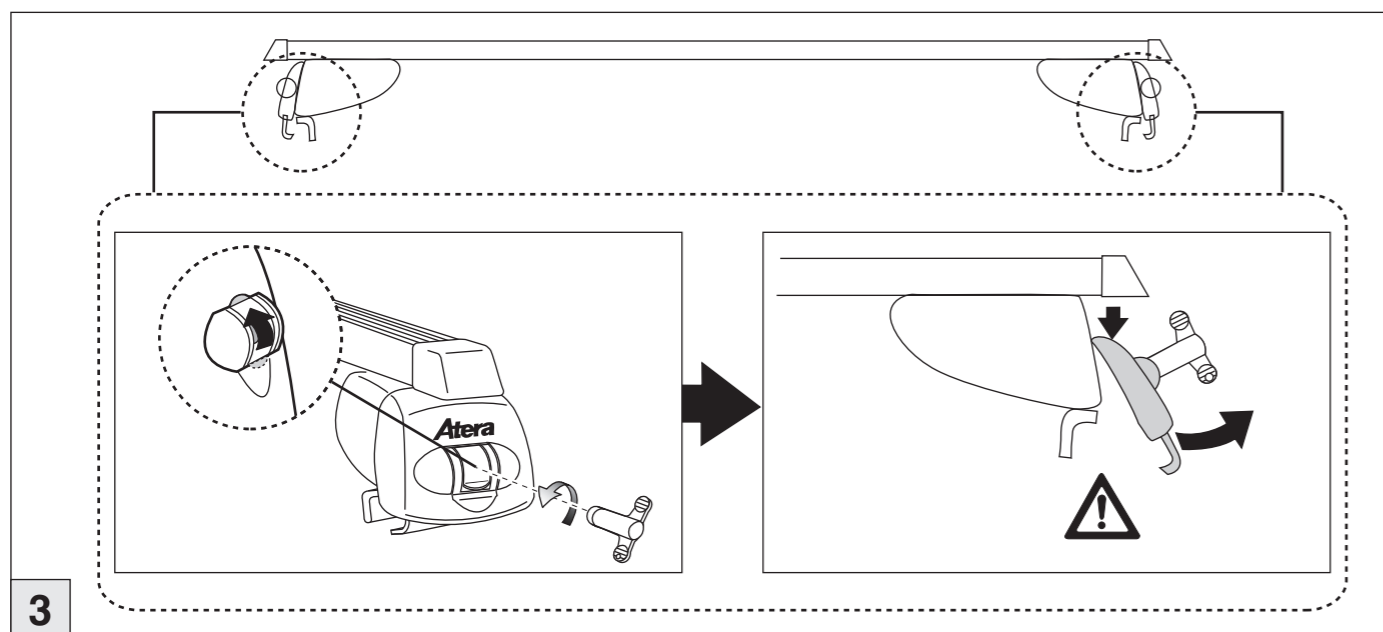

Atera SIGNO

Hyundai
Santa Fe 09/2012-