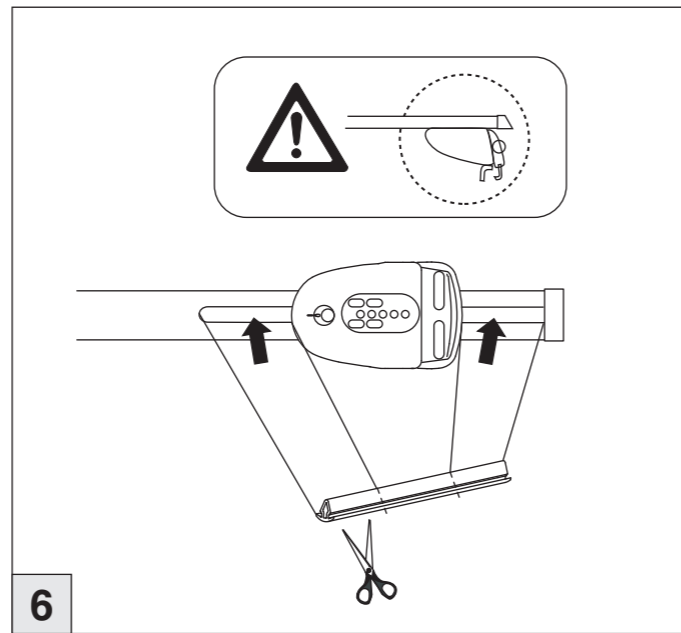

Atera SIGNO

Hyundai
Santa Fe 09/2012-

nur bei / only for Part-No.: 045 276

Atera SIGNO

Hyundai
Santa Fe 09/2012-

Part-No. : 044 276
Part-No. : 045 276

Atera
MADE IN GERMANY
Atera GmbH
Im Herrach 1
D-88299 Leutkirch
Internet: www.atera.de