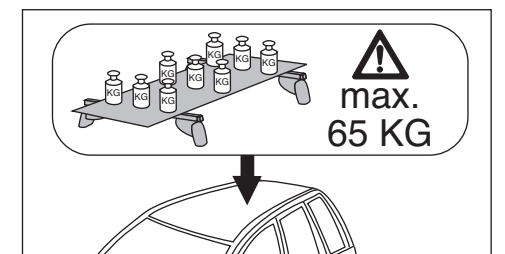

# Atera SIGNO

Peugeot

208  
(3-türig/doors/portes)

04/2012-

Part-No. : 044 269  
Part-No. : 045 269

**Atera**  
MADE IN GERMANY

Atera GmbH  
Im Herrach 1  
D-88299 Leutkirch  
Internet: www.atera.de