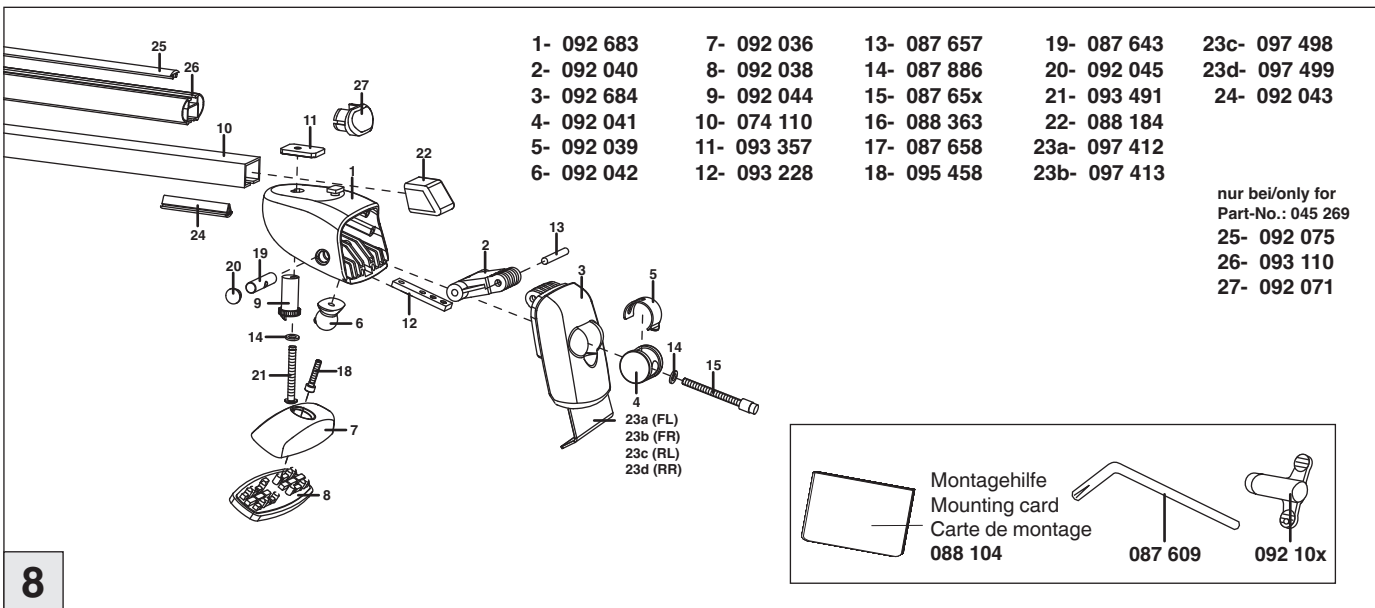

# Atera SIGNO

Peugeot 208  
(3-türig/doors/portes) 04/2012-

6

nur bei / only for Part-No.: 045 269

7

8

# Atera SIGNO

Peugeot

208  
(3-türig/doors/portes)

04/2012-

Part-No. : 044 269  
Part-No. : 045 269

**Atera**  
MADE IN GERMANY

Atera GmbH  
Im Herrach 1  
D-88299 Leutkirch  
Internet: www.atera.de

# Atera SIGNO

Peugeot 208  
(3-türig/doors/portes) 04/2012-

INFO

1

2

3

# Atera SIGNO

Peugeot 208  
(3-türig/doors/portes) 04/2012-

4

5