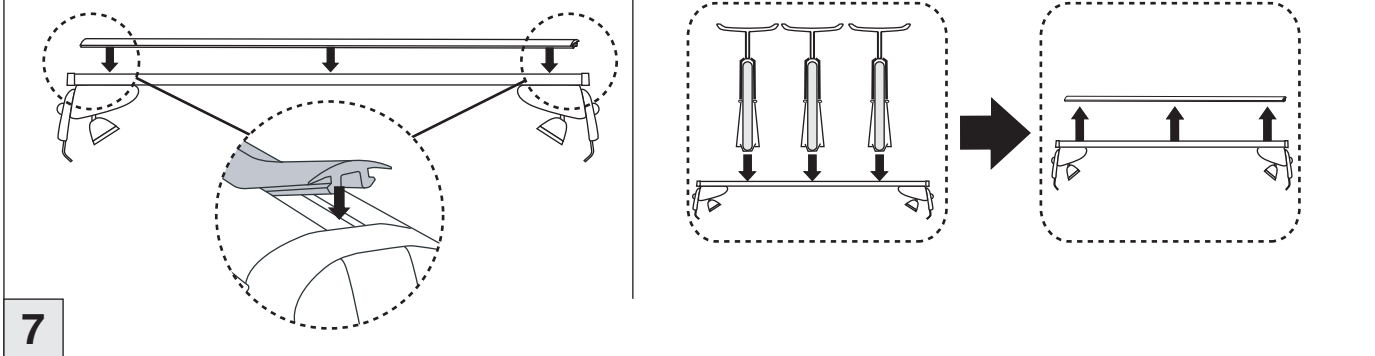

Atera SIGNO

Peugeot 208
(3-türig/doors/portes) 04/2012-

6

nur bei / only for Part-No.: 045 269

7

8

Atera SIGNO

Peugeot

208
(3-türig/doors/portes)

04/2012-

Part-No. : 044 269
Part-No. : 045 269

Atera
MADE IN GERMANY

Atera GmbH
Im Herrach 1
D-88299 Leutkirch
Internet: www.atera.de