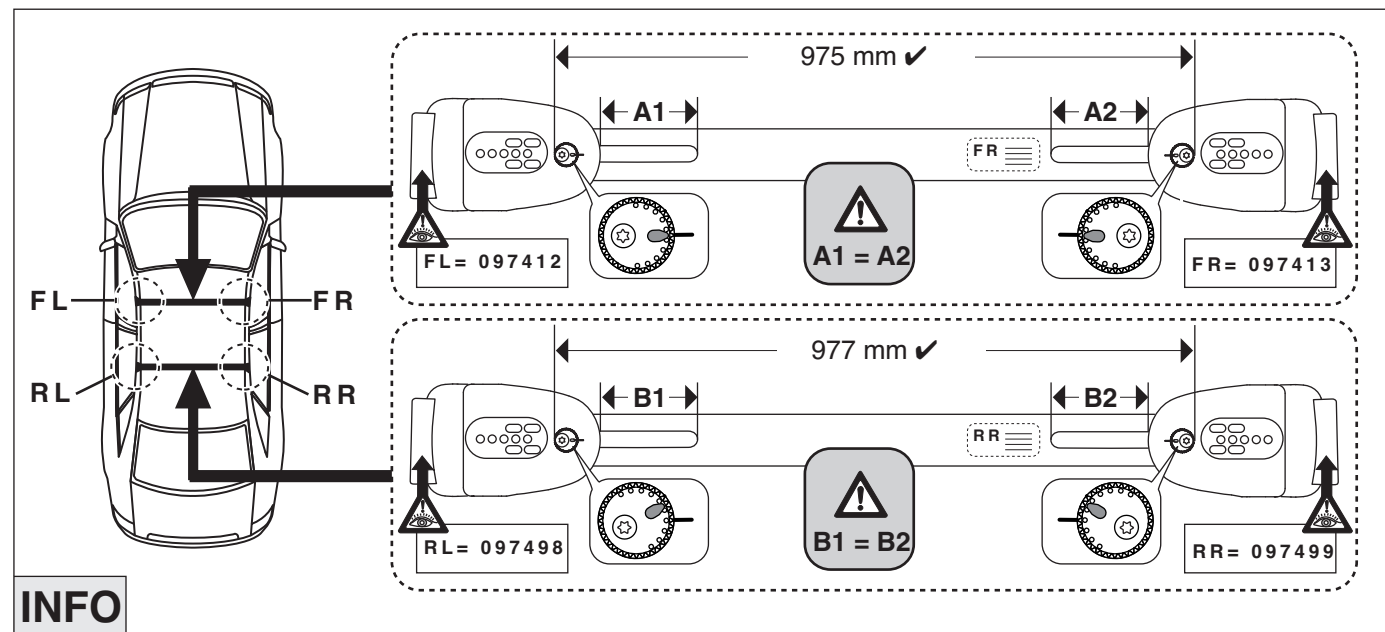

# Atera SIGNO

Peugeot

208  
(3-türig/doors/portes)

04/2012-

Part-No. : 044 269  
Part-No. : 045 269

**Atera**  
MADE IN GERMANY

Atera GmbH  
Im Herrach 1  
D-88299 Leutkirch  
Internet: www.atera.de

# Atera SIGNO

Peugeot 208  
(3-türig/doors/portes) 04/2012-

INFO

1

2

3

# Atera SIGNO

Peugeot 208  
(3-türig/doors/portes) 04/2012-

4

5