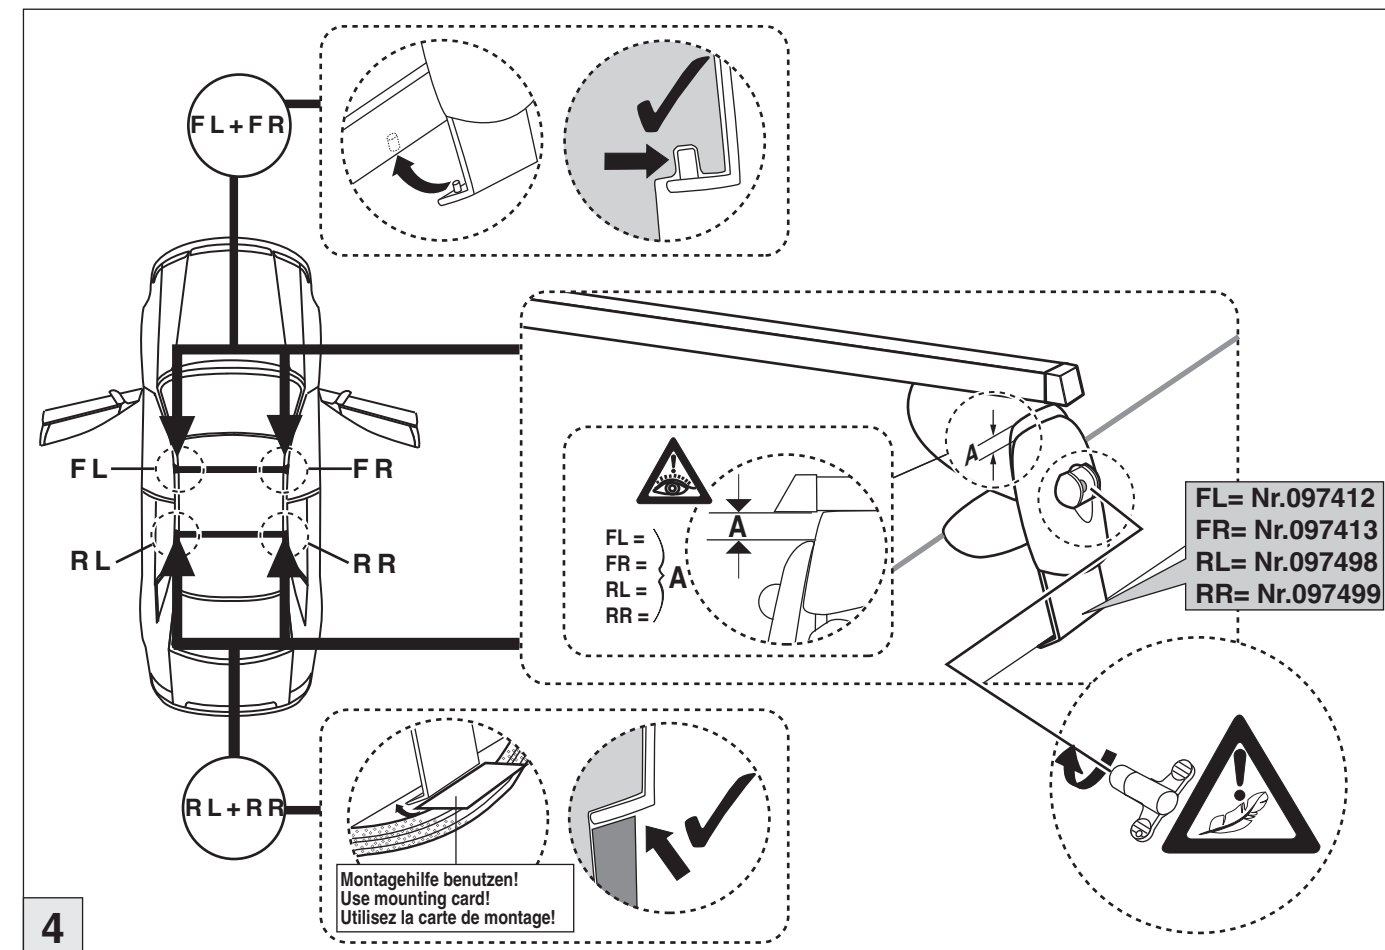

# Atera SIGNO

Peugeot 208  
(3-türig/doors/portes) 04/2012-

INFO

1

2

3

# Atera SIGNO

Peugeot 208  
(3-türig/doors/portes) 04/2012-

4

5