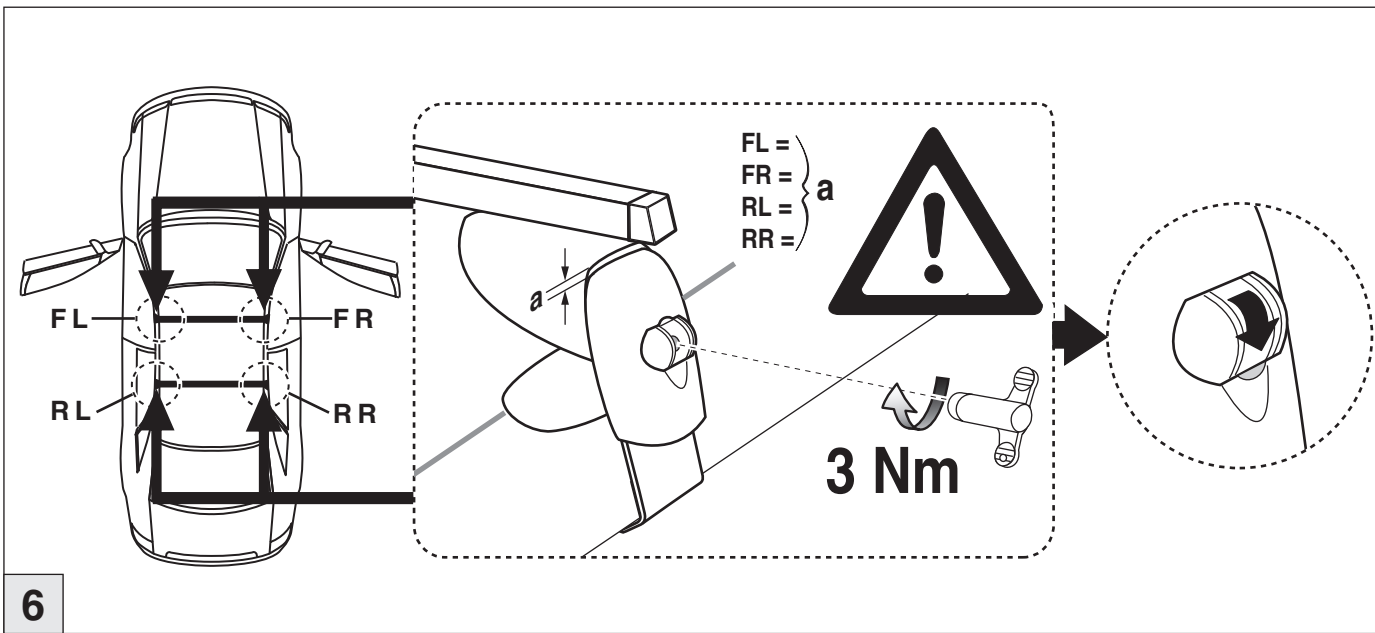

# Atera SIGNO

Peugeot 208  
(3-türig/doors/portes) 04/2012-

6

nur bei / only for Part-No.: 045 269

7

8

# Atera SIGNO

Peugeot

208  
(3-türig/doors/portes)

04/2012-

Part-No. : 044 269  
Part-No. : 045 269

**Atera**  
MADE IN GERMANY

Atera GmbH  
Im Herrach 1  
D-88299 Leutkirch  
Internet: www.atera.de