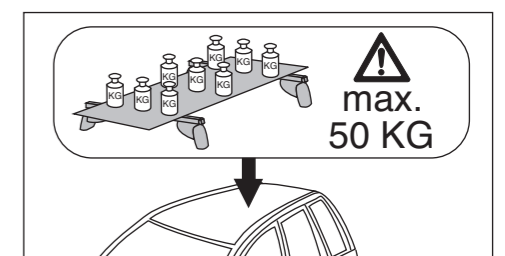

Atera SIGNO

Fiat

Panda 02/2012–
(mit Reling/with rails)

Panda 4x4 10/2012–
(mit Reling/with rails)

Part-No. : 044 266

Part-No. : 045 266