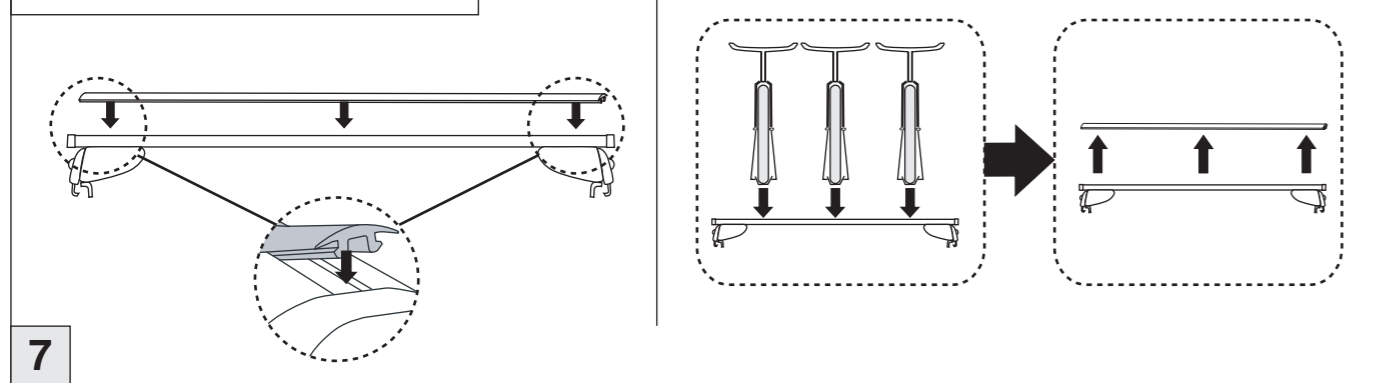

Atera SIGNO

Fiat Panda 4x4 02/2012–
(mit Reling/with rails)

Fiat Panda 02/2012–
(mit Reling/with rails)

nur bei / only for Part-No.: 045 266

Atera SIGNO

Fiat

Panda 02/2012–
(mit Reling/with rails)

Panda 4x4 10/2012–
(mit Reling/with rails)