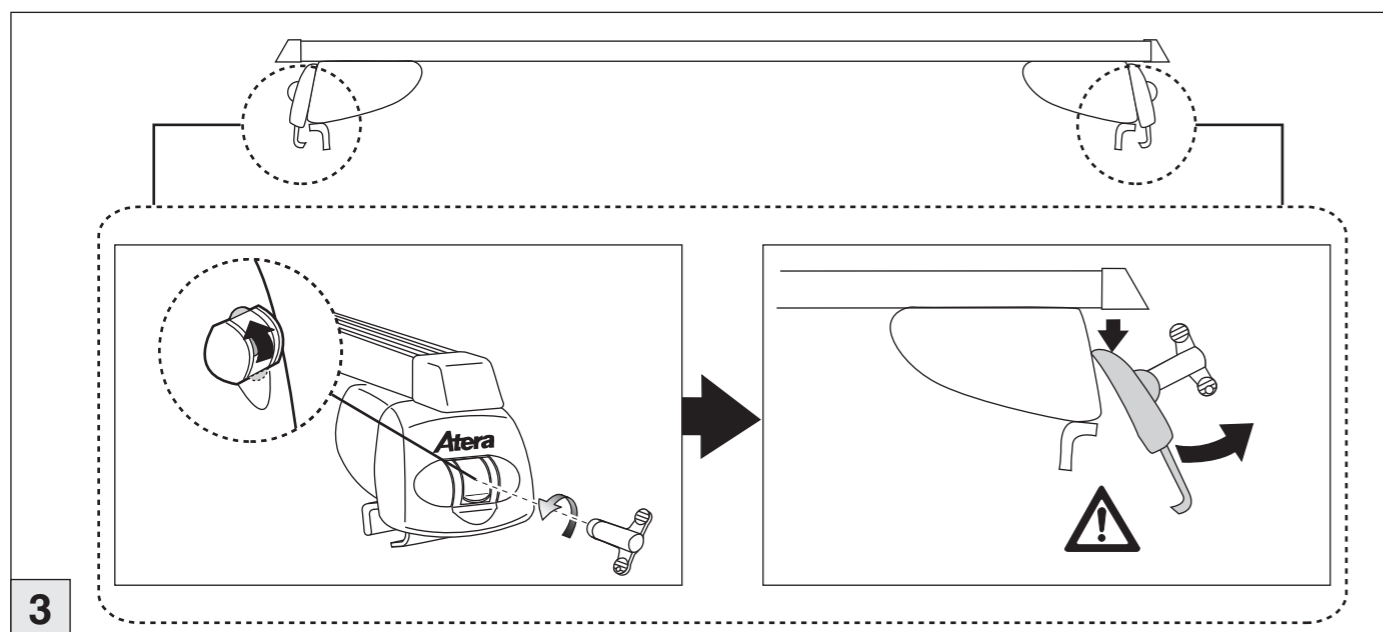

Part-No. : 044 266

Part-No. : 045 266

Atera
MADE IN GERMANY

Atera GmbH
Im Herrach 1
D-88299 Leutkirch
Internet: www.atera.de

Atera SIGNO

Fiat Panda 4x4 02/2012–
(mit Reling/with rails)

Fiat Panda 02/2012–
(mit Reling/with rails)