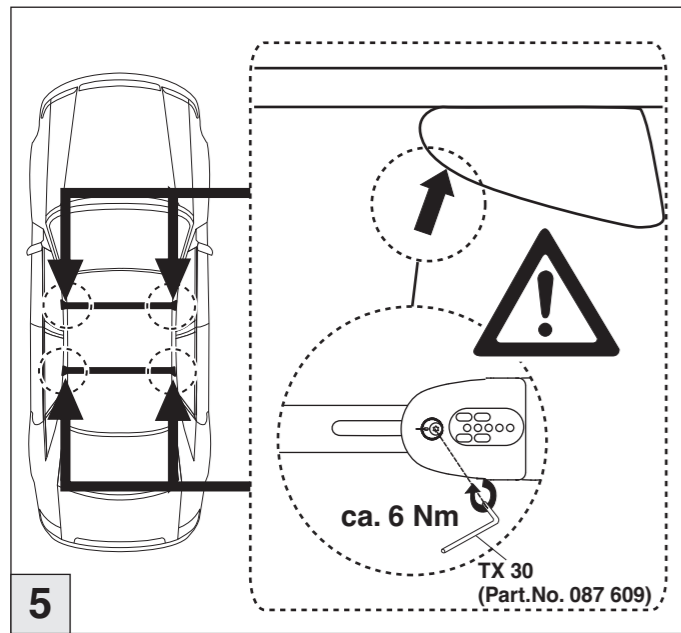

Atera SIGNO

Fiat Panda 4x4 02/2012–
(mit Reling/with rails)

Fiat Panda 02/2012–
(mit Reling/with rails)

nur bei / only for Part-No.: 045 266

Atera SIGNO

Fiat

Panda 02/2012–
(mit Reling/with rails)

Panda 4x4 10/2012–
(mit Reling/with rails)

Part-No. : 044 266

Part-No. : 045 266

Atera
MADE IN GERMANY

Atera GmbH
Im Herrach 1
D-88299 Leutkirch
Internet: www.atera.de

Atera SIGNO

Fiat Panda 4x4 02/2012–
(mit Reling/with rails)

Fiat Panda 02/2012–
(mit Reling/with rails)

Atera SIGNO

Fiat Panda 4x4 02/2012–
(mit Reling/with rails)

Fiat Panda 02/2012–
(mit Reling/with rails)