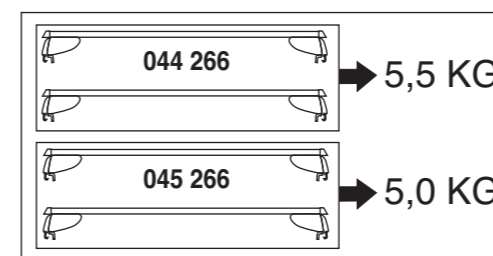

Atera SIGNO

Fiat Panda 4x4 02/2012–
(mit Reling/with rails)

Fiat Panda 02/2012–
(mit Reling/with rails)

nur bei / only for Part-No.: 045 266

Atera SIGNO

Fiat

Panda 02/2012–
(mit Reling/with rails)

Panda 4x4 10/2012–
(mit Reling/with rails)

Part-No. : 044 266

Part-No. : 045 266

Atera
MADE IN GERMANY

Atera GmbH
Im Herrach 1
D-88299 Leutkirch
Internet: www.atera.de

Atera SIGNO

Fiat Panda 4x4 02/2012–
(mit Reling/with rails)

Fiat Panda 02/2012–
(mit Reling/with rails)