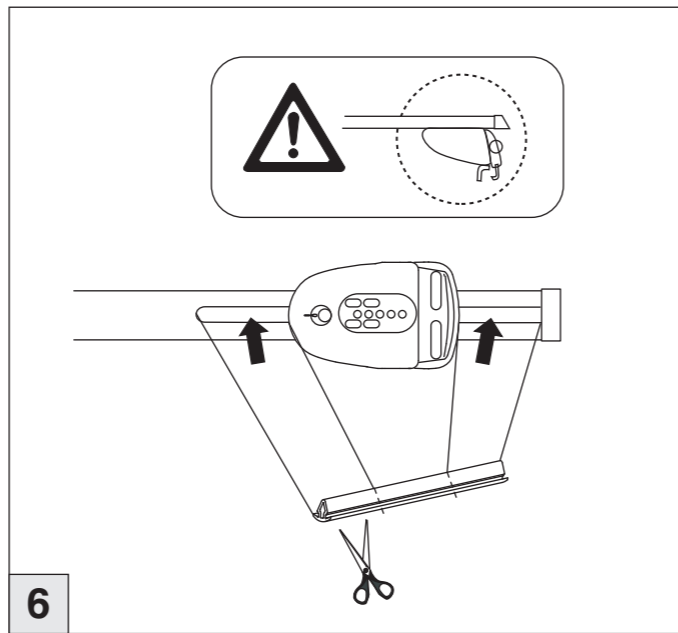

Atera SIGNO

Fiat Panda 4x4 02/2012–
(mit Reling/with rails)

Fiat Panda 02/2012–
(mit Reling/with rails)

nur bei / only for Part-No.: 045 266

Atera SIGNO

Fiat

Panda 02/2012–
(mit Reling/with rails)

Panda 4x4 10/2012–
(mit Reling/with rails)

Part-No. : 044 266

Part-No. : 045 266

Atera
MADE IN GERMANY

Atera GmbH
Im Herrach 1
D-88299 Leutkirch
Internet: www.atera.de

Atera SIGNO

Fiat Panda 4x4 02/2012–
(mit Reling/with rails)

Fiat Panda 02/2012–
(mit Reling/with rails)