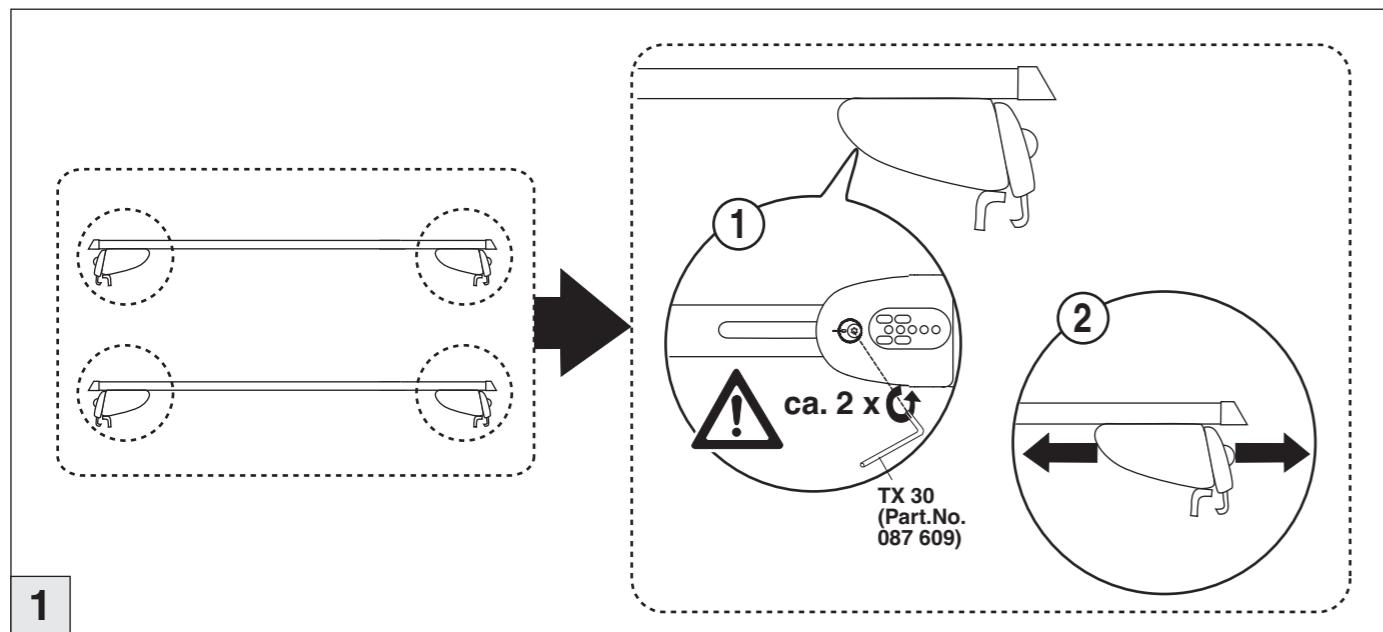

Atera SIGNO

Fiat Panda 4x4 02/2012–
(mit Reling/with rails)

Fiat Panda 02/2012–
(mit Reling/with rails)

nur bei / only for Part-No.: 045 266

Atera SIGNO

Fiat

Panda 02/2012–
(mit Reling/with rails)

Panda 4x4 10/2012–
(mit Reling/with rails)

Part-No. : 044 266

Part-No. : 045 266

Atera
MADE IN GERMANY

Atera GmbH
Im Herrach 1
D-88299 Leutkirch
Internet: www.atera.de

Atera SIGNO

Fiat Panda 4x4 02/2012–
(mit Reling/with rails)

Fiat Panda 02/2012–
(mit Reling/with rails)