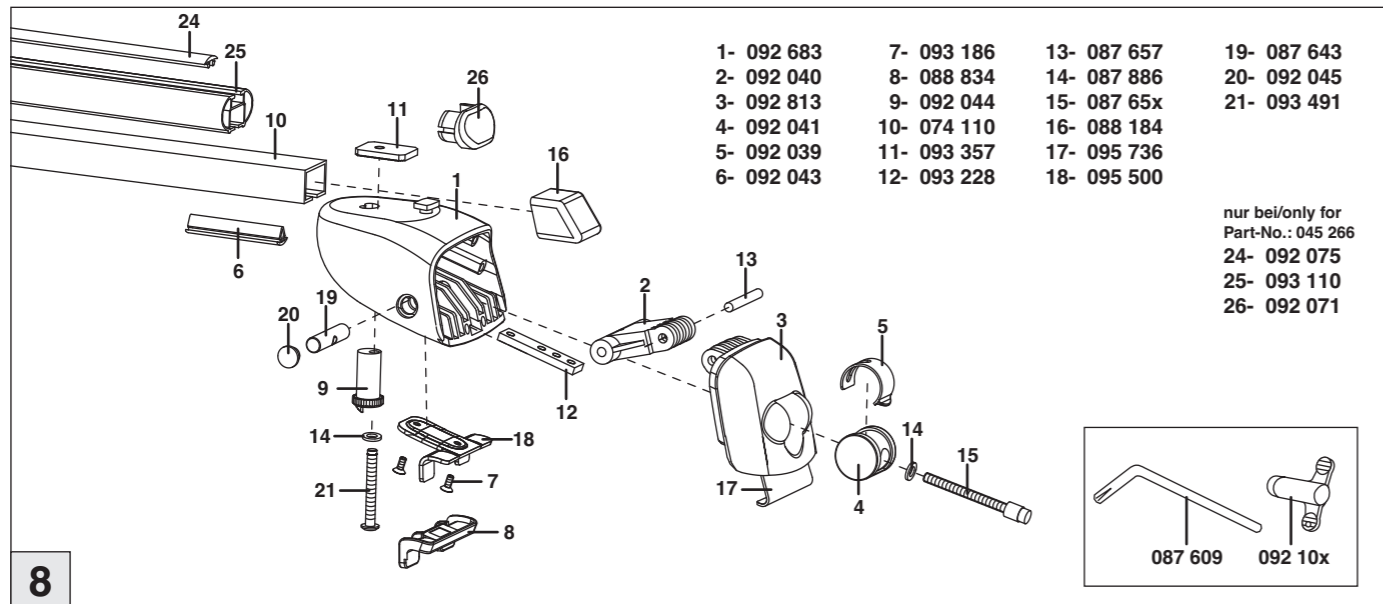

Atera SIGNO

Fiat Panda 4x4 02/2012–
(mit Reling/with rails)

Fiat Panda 02/2012–
(mit Reling/with rails)

nur bei / only for Part-No.: 045 266

Atera SIGNO

Fiat

Panda 02/2012–
(mit Reling/with rails)

Panda 4x4 10/2012–
(mit Reling/with rails)

Part-No. : 044 266

Part-No. : 045 266

Atera
MADE IN GERMANY

Atera GmbH
Im Herrach 1
D-88299 Leutkirch
Internet: www.atera.de

Atera SIGNO

Fiat Panda 4x4 02/2012–
(mit Reling/with rails)

Fiat Panda 02/2012–
(mit Reling/with rails)

Atera SIGNO

Fiat Panda 4x4 02/2012–
(mit Reling/with rails)

Fiat Panda 02/2012–
(mit Reling/with rails)