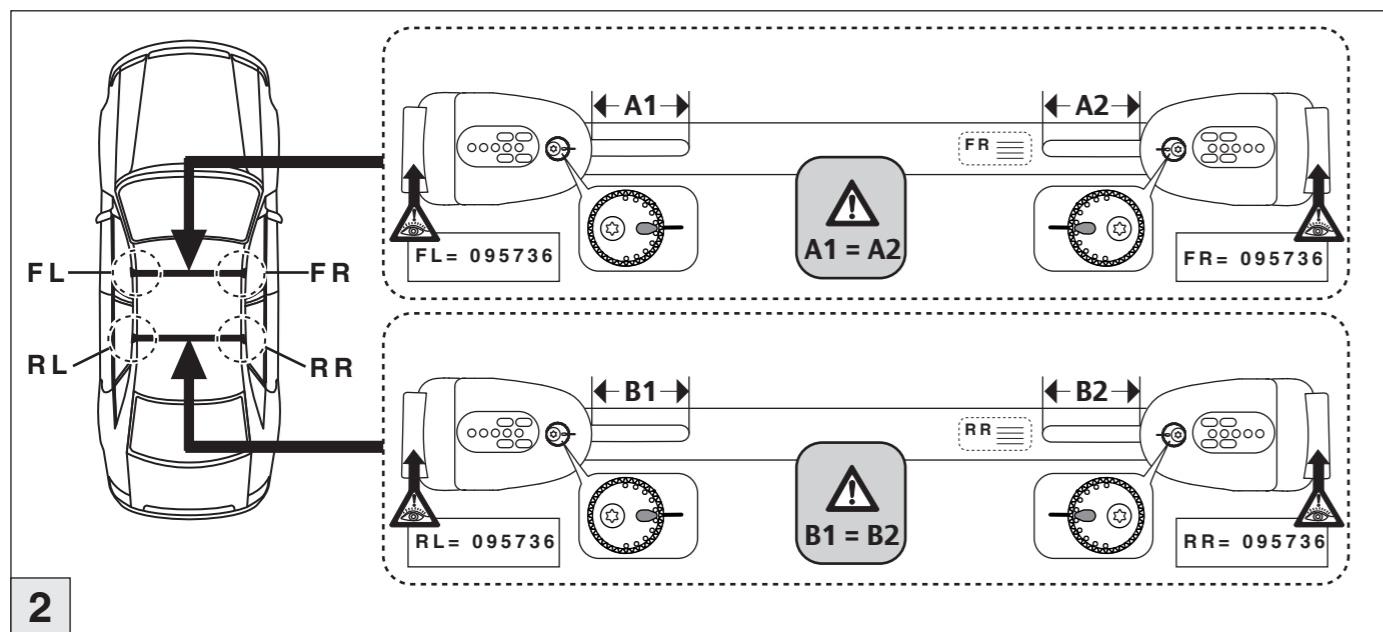

Atera SIGNO

Fiat Panda 4x4 02/2012–
(mit Reling/with rails)

Fiat Panda 02/2012–
(mit Reling/with rails)

nur bei / only for Part-No.: 045 266

Atera SIGNO

Fiat

Panda 02/2012–
(mit Reling/with rails)

Panda 4x4 10/2012–
(mit Reling/with rails)

Part-No. : 044 266

Part-No. : 045 266

Atera
MADE IN GERMANY

Atera GmbH
Im Herrach 1
D-88299 Leutkirch
Internet: www.atera.de

Atera SIGNO

Fiat Panda 4x4 02/2012–
(mit Reling/with rails)

Fiat Panda 02/2012–
(mit Reling/with rails)

Atera SIGNO

Fiat Panda 4x4 02/2012–
(mit Reling/with rails)

Fiat Panda 02/2012–
(mit Reling/with rails)