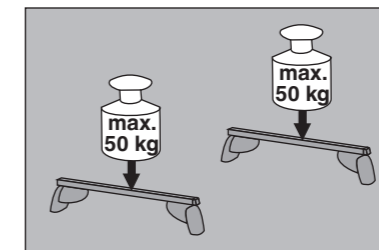

Opel Crossland X 05/2017–
(mit Reling / with rail / avec rails de toit)
Grandland X 10/2017–
(mit Reling / with rail / avec rails de toit)

Art.-Nr. / Part-No. : 044 262
Art.-Nr. / Part-No. : 045 262

Atera
Atera GmbH
Im Herrach 1
D-88299 Leutkirch
Internet: www.atera.de