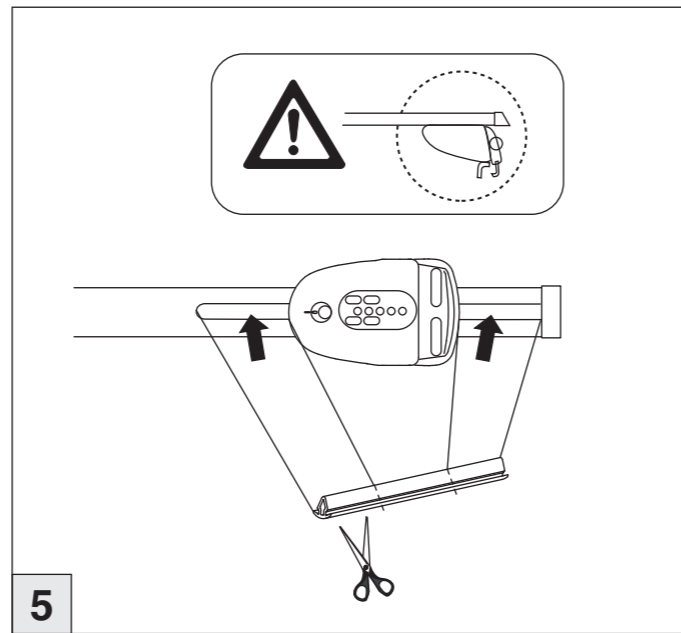

Atera SIGNO

Opel Crossland X 05/2017–
Opel Grandland X 10/2017–

Peugeot 508 SW 03/2011–
Peugeot 508 RXH 06/2012–

nur bei / only for Part-No.: 045 262

Atera SIGNO

Peugeot 508 SW 03/2011–
(mit Reling / with rail / avec rails de toit)
508 RXH 06/2012–
(mit Reling / with rail / avec rails de toit)

Opel Crossland X 05/2017–
(mit Reling / with rail / avec rails de toit)
Grandland X 10/2017–
(mit Reling / with rail / avec rails de toit)

Art.-Nr. / Part-No. : 044 262
Art.-Nr. / Part-No. : 045 262

Atera
Atera GmbH
Im Herrach 1
D-88299 Leutkirch
Internet: www.atera.de