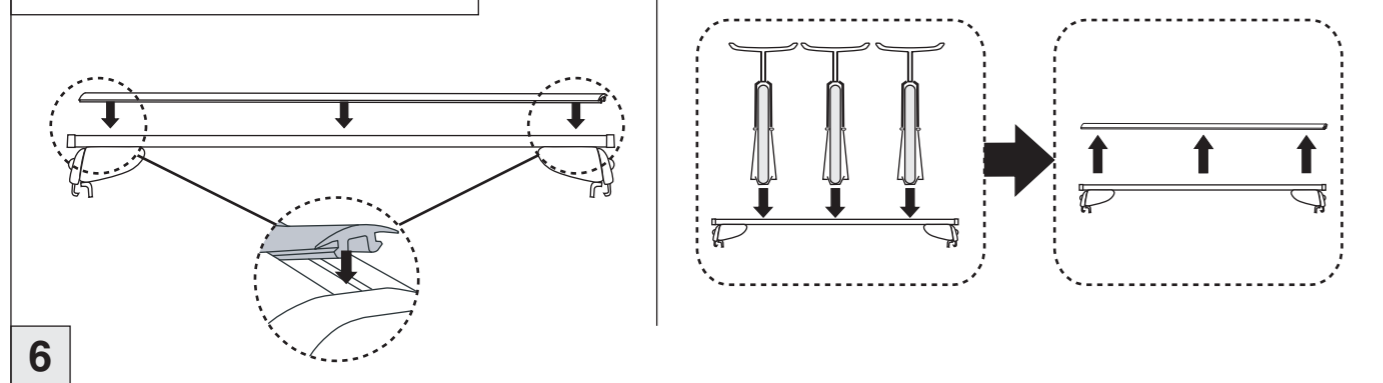

Atera SIGNO

Opel Crossland X 05/2017–
Opel Grandland X 10/2017–

Peugeot 508 SW 03/2011–
Peugeot 508 RXH 06/2012–

nur bei / only for Part-No.: 045 262

Atera SIGNO

Peugeot 508 SW 03/2011–
(mit Reling / with rail / avec rails de toit)
508 RXH 06/2012–
(mit Reling / with rail / avec rails de toit)

Opel Crossland X 05/2017–
(mit Reling / with rail / avec rails de toit)
Grandland X 10/2017–
(mit Reling / with rail / avec rails de toit)

Art.-Nr. / Part-No. : 044 262
Art.-Nr. / Part-No. : 045 262

Atera
Atera GmbH
Im Herrach 1
D-88299 Leutkirch
Internet: www.atera.de