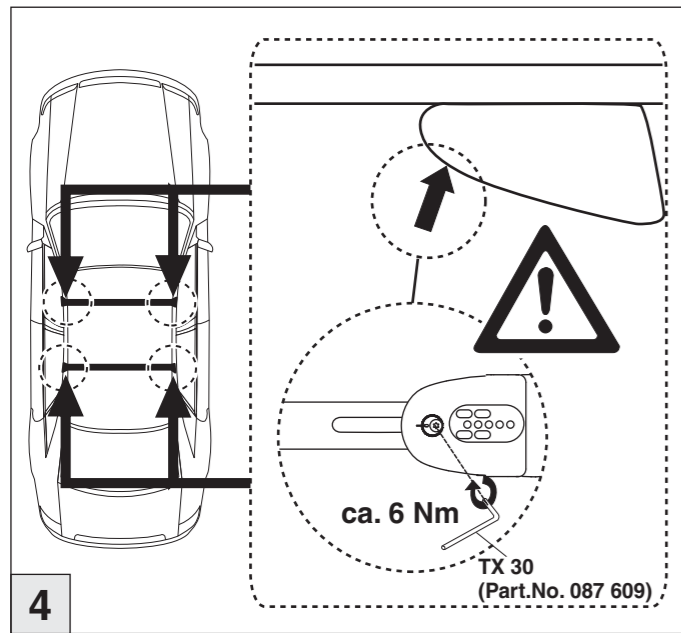

Atera SIGNO

Opel Crossland X 05/2017–
Opel Grandland X 10/2017–

Peugeot 508 SW 03/2011–
Peugeot 508 RXH 06/2012–

nur bei / only for Part-No.: 045 262

Atera SIGNO

Peugeot 508 SW 03/2011–
(mit Reling / with rail / avec rails de toit)
508 RXH 06/2012–
(mit Reling / with rail / avec rails de toit)

Opel Crossland X 05/2017–
(mit Reling / with rail / avec rails de toit)
Grandland X 10/2017–
(mit Reling / with rail / avec rails de toit)

Art.-Nr. / Part-No. : 044 262
Art.-Nr. / Part-No. : 045 262

Atera
Atera GmbH
Im Herrach 1
D-88299 Leutkirch
Internet: www.atera.de