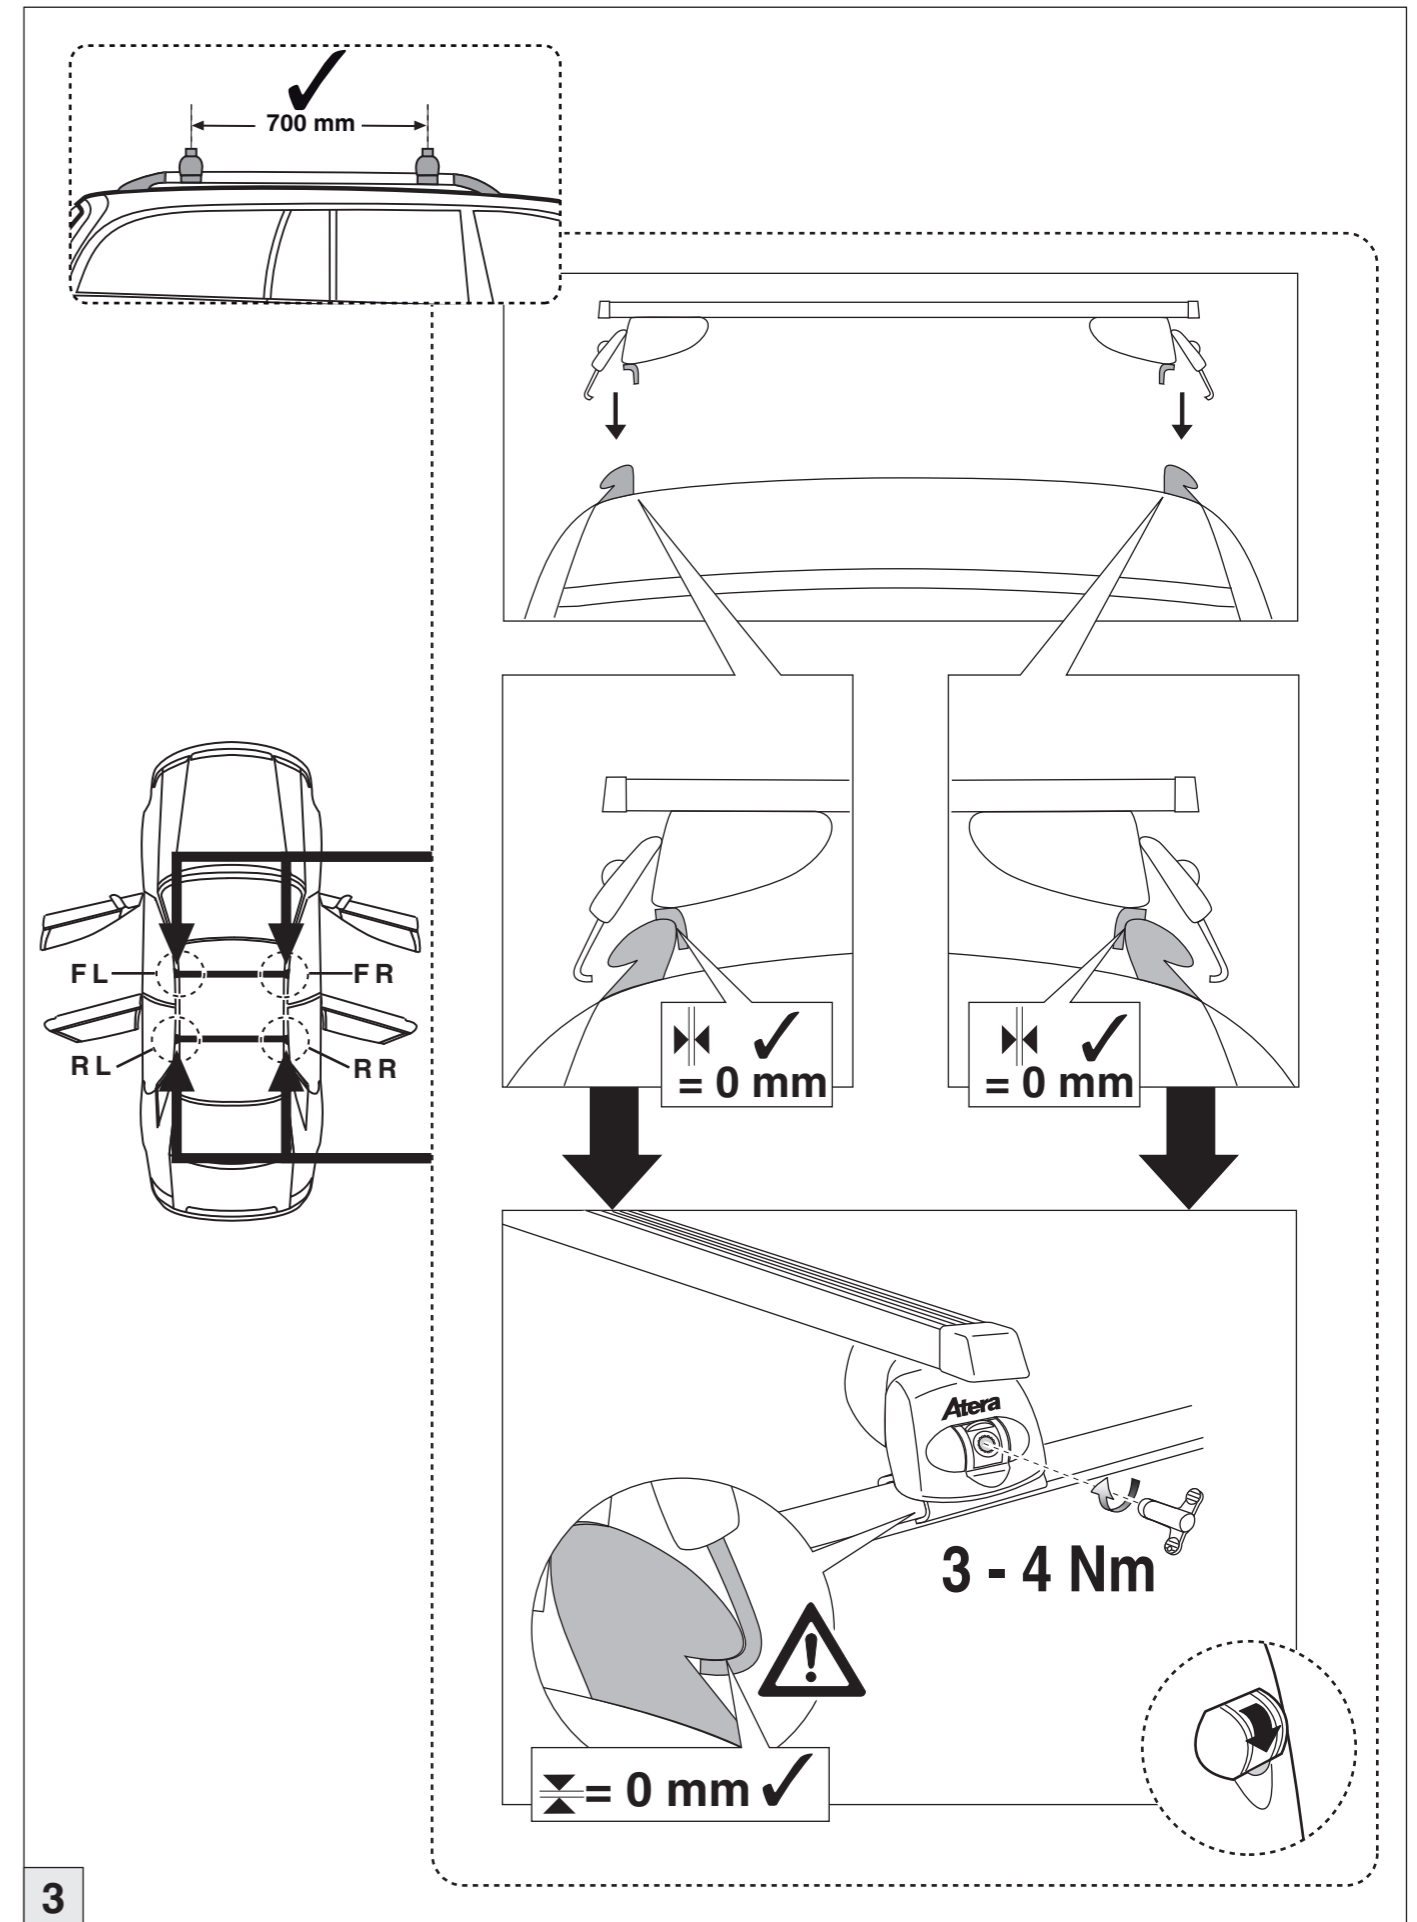

Atera SIGNO

Opel Crossland X 05/2017–
Opel Grandland X 10/2017–

Peugeot 508 SW
Peugeot 508 RXH

03/2011–
06/2012–