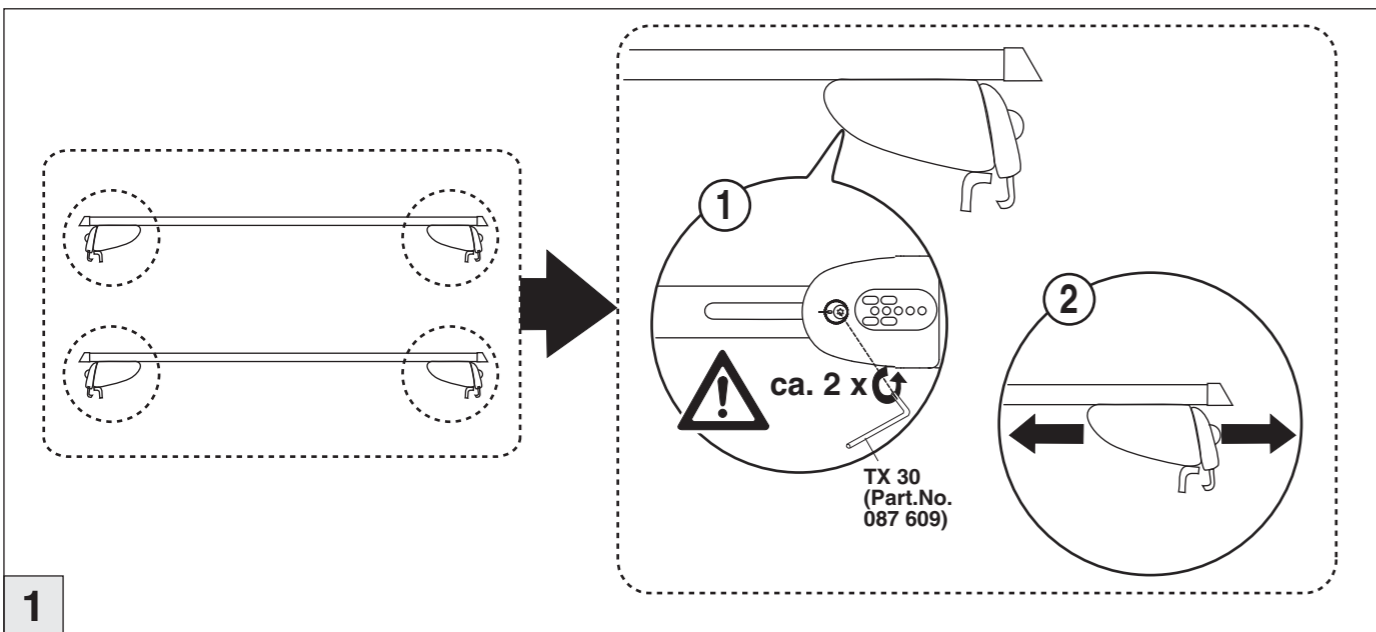

Atera SIGNO

Opel Crossland X 05/2017–
Opel Grandland X 10/2017–

Peugeot 508 SW
Peugeot 508 RXH

03/2011–
06/2012–

INFO

1

2

Atera SIGNO

Opel Crossland X 05/2017–
Opel Grandland X 10/2017–

Peugeot 508 SW
Peugeot 508 RXH

03/2011–
06/2012–

3