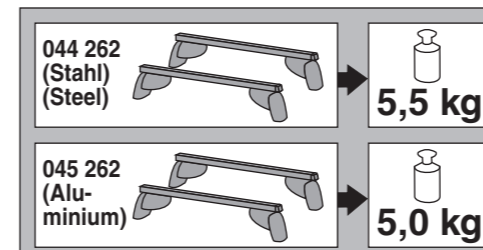

Atera SIGNO

Opel Crossland X 05/2017–
Opel Grandland X 10/2017–

Peugeot 508 SW 03/2011–
Peugeot 508 RXH 06/2012–

nur bei / only for Part-No.: 045 262

Atera SIGNO

Peugeot 508 SW 03/2011–
(mit Reling / with rail / avec rails de toit)
508 RXH 06/2012–
(mit Reling / with rail / avec rails de toit)

Opel Crossland X 05/2017–
(mit Reling / with rail / avec rails de toit)
Grandland X 10/2017–
(mit Reling / with rail / avec rails de toit)

Art.-Nr. / Part-No. : 044 262
Art.-Nr. / Part-No. : 045 262

Atera
Atera GmbH
Im Herrach 1
D-88299 Leutkirch
Internet: www.atera.de