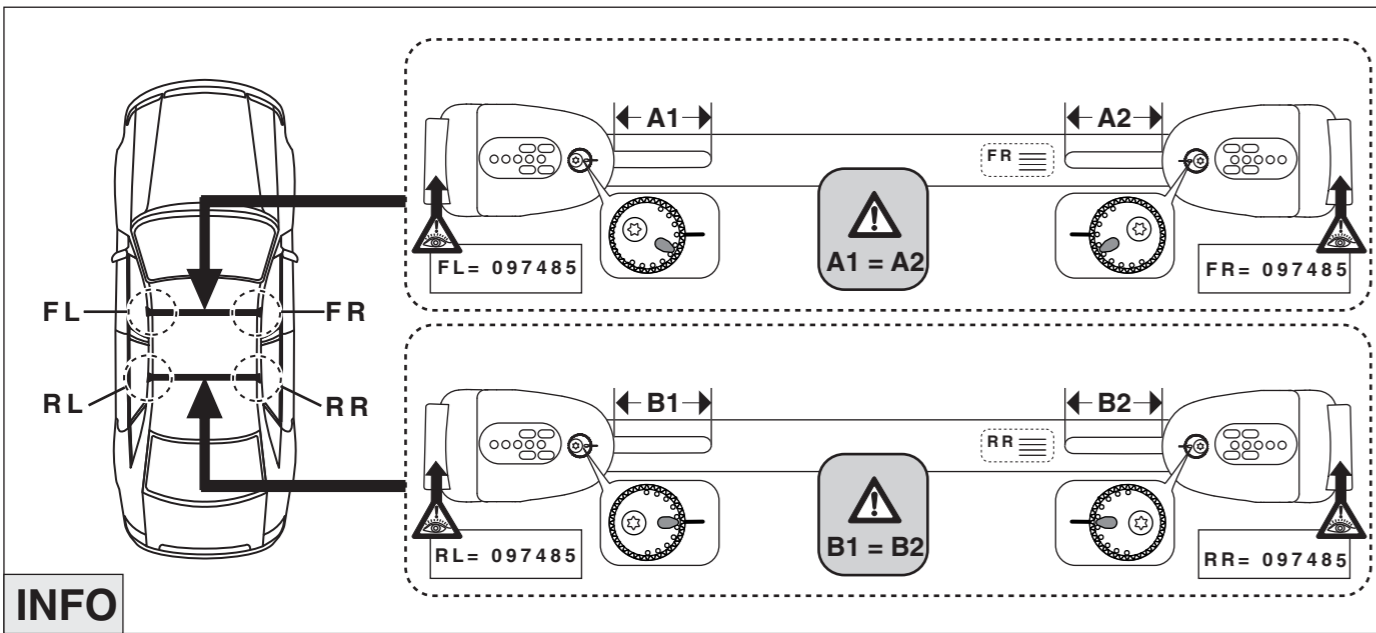

Atera SIGNO

Opel Crossland X 05/2017–
Opel Grandland X 10/2017–

Peugeot 508 SW
Peugeot 508 RXH

03/2011–
06/2012–