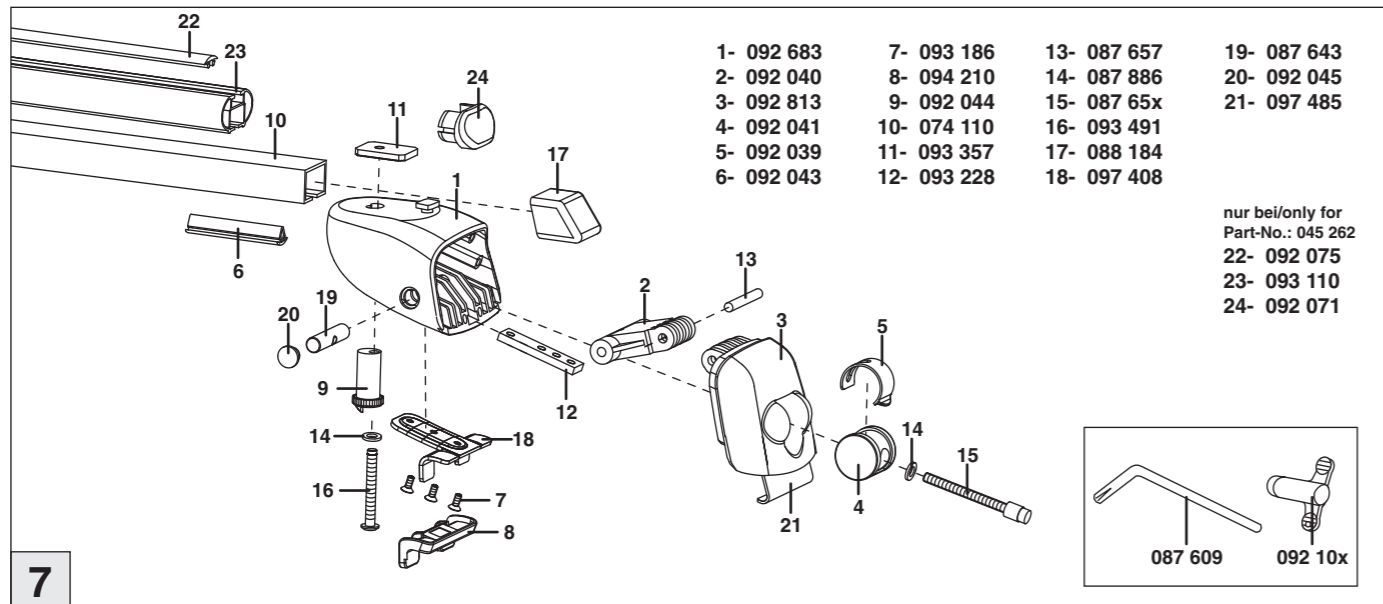

Atera SIGNO

Opel Crossland X 05/2017–
Opel Grandland X 10/2017–

Peugeot 508 SW 03/2011–
Peugeot 508 RXH 06/2012–

nur bei / only for Part-No.: 045 262

Atera SIGNO

Peugeot 508 SW 03/2011–
(mit Reling / with rail / avec rails de toit)
508 RXH 06/2012–
(mit Reling / with rail / avec rails de toit)

Opel Crossland X 05/2017–
(mit Reling / with rail / avec rails de toit)
Grandland X 10/2017–
(mit Reling / with rail / avec rails de toit)

Art.-Nr. / Part-No. : 044 262
Art.-Nr. / Part-No. : 045 262

Atera
Atera GmbH
Im Herrach 1
D-88299 Leutkirch
Internet: www.atera.de