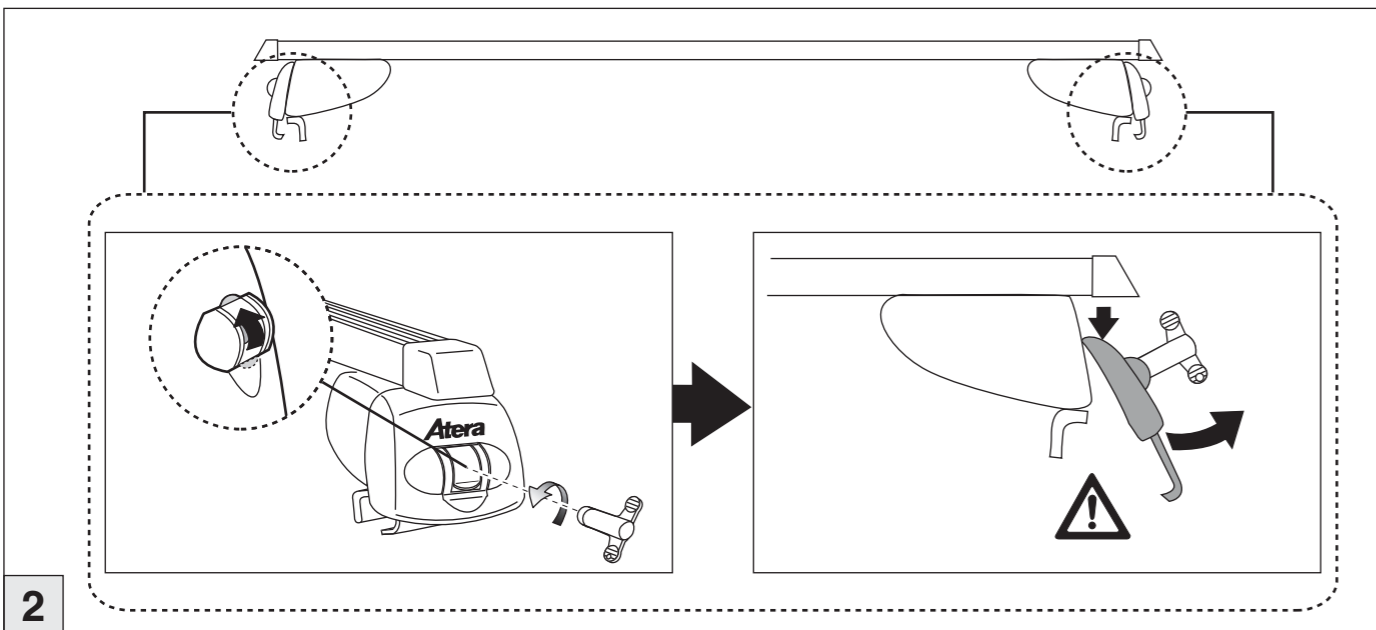

Atera SIGNO

Opel Crossland X 05/2017–
Opel Grandland X 10/2017–

Peugeot 508 SW
Peugeot 508 RXH

03/2011–
06/2012–

INFO

1

2

Atera SIGNO

Opel Crossland X 05/2017–
Opel Grandland X 10/2017–

Peugeot 508 SW
Peugeot 508 RXH

03/2011–
06/2012–

3