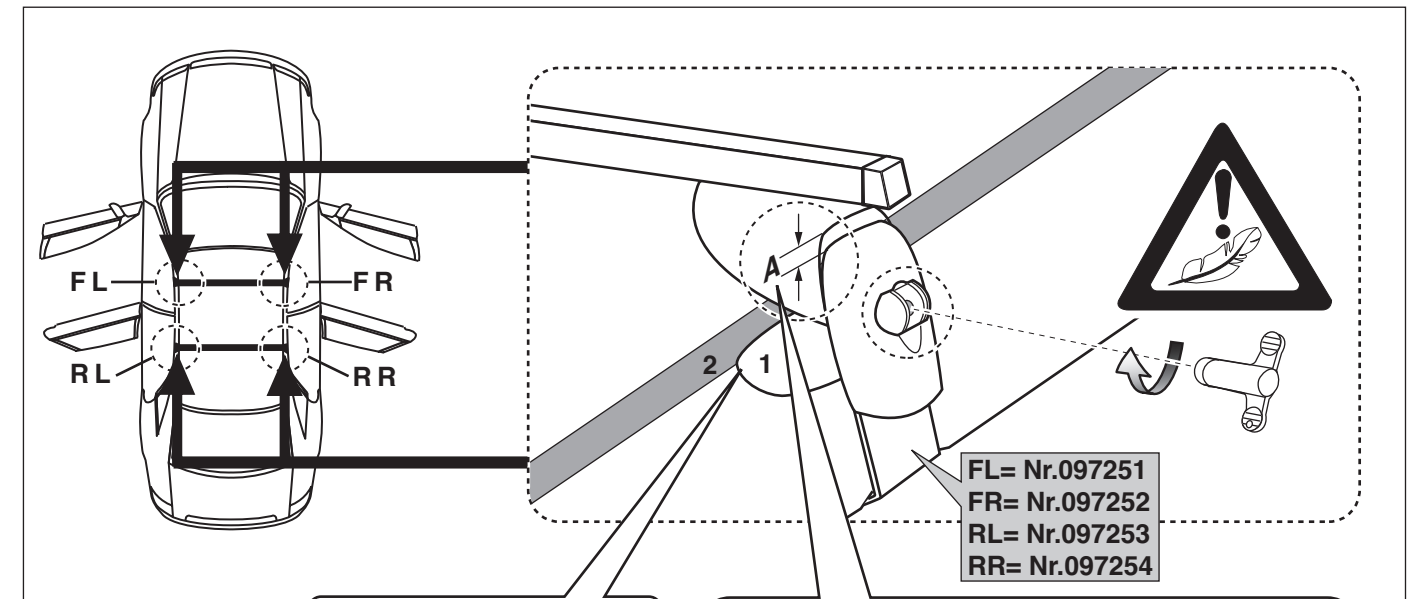

Part-No. : 044 260
Part-No. : 045 260

Atera
MADE IN GERMANY

Atera GmbH
Im Herrach 1
D-88299 Leutkirch
Internet: www.atera.de

Atera SIGNO

Hyundai
i10 03/2008-12/2013

INFO

Atera SIGNO

Hyundai
i10 03/2008-12/2013