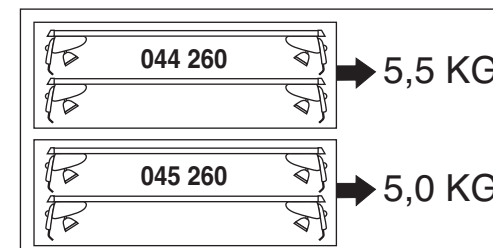

Atera SIGNO

Hyundai
i10 03/2008-12/2013

Part-No. : 044 260
Part-No. : 045 260

Atera
MADE IN GERMANY

Atera GmbH
Im Herrach 1
D-88299 Leutkirch
Internet: www.atera.de