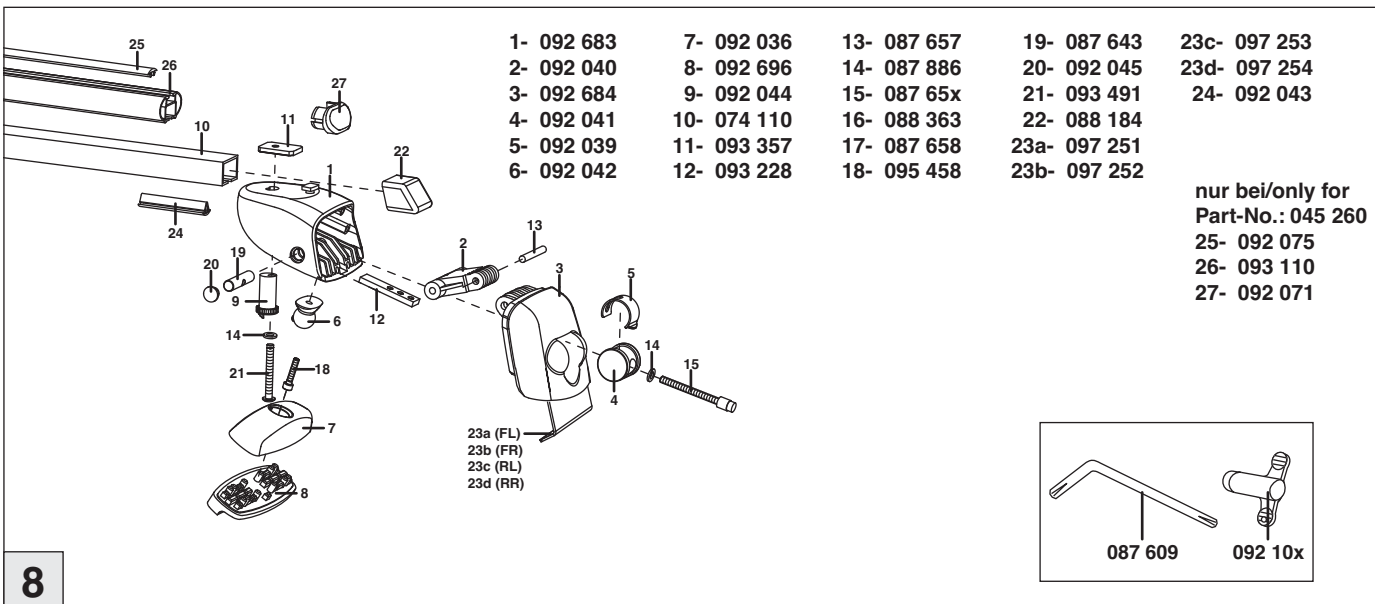

Atera SIGNO

Hyundai
i10 03/2008-12/2013

6

nur bei / only for Part-No.: 045 260

7

8

Atera SIGNO

Hyundai
i10 03/2008-12/2013

Part-No. : 044 260
Part-No. : 045 260

Atera
MADE IN GERMANY

Atera GmbH
Im Herrach 1
D-88299 Leutkirch
Internet: www.atera.de

Atera SIGNO

Hyundai
i10 03/2008-12/2013

INFO

Atera SIGNO

Hyundai
i10 03/2008-12/2013

4

5