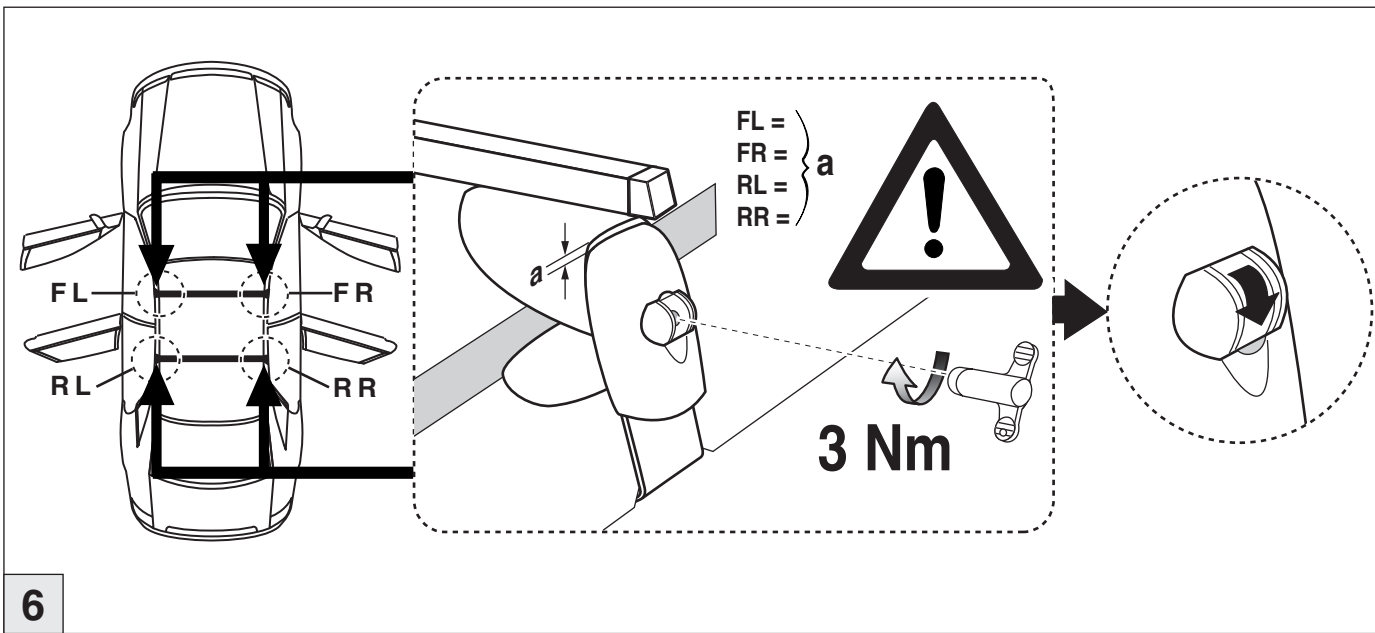

Atera SIGNO

Hyundai
i10 03/2008-12/2013

6

nur bei / only for Part-No.: 045 260

7

8

Atera SIGNO

Hyundai
i10 03/2008-12/2013

Part-No. : 044 260
Part-No. : 045 260

Atera
MADE IN GERMANY

Atera GmbH
Im Herrach 1
D-88299 Leutkirch
Internet: www.atera.de

Atera SIGNO

Hyundai
i10 03/2008-12/2013

INFO

Atera SIGNO

Hyundai
i10 03/2008-12/2013