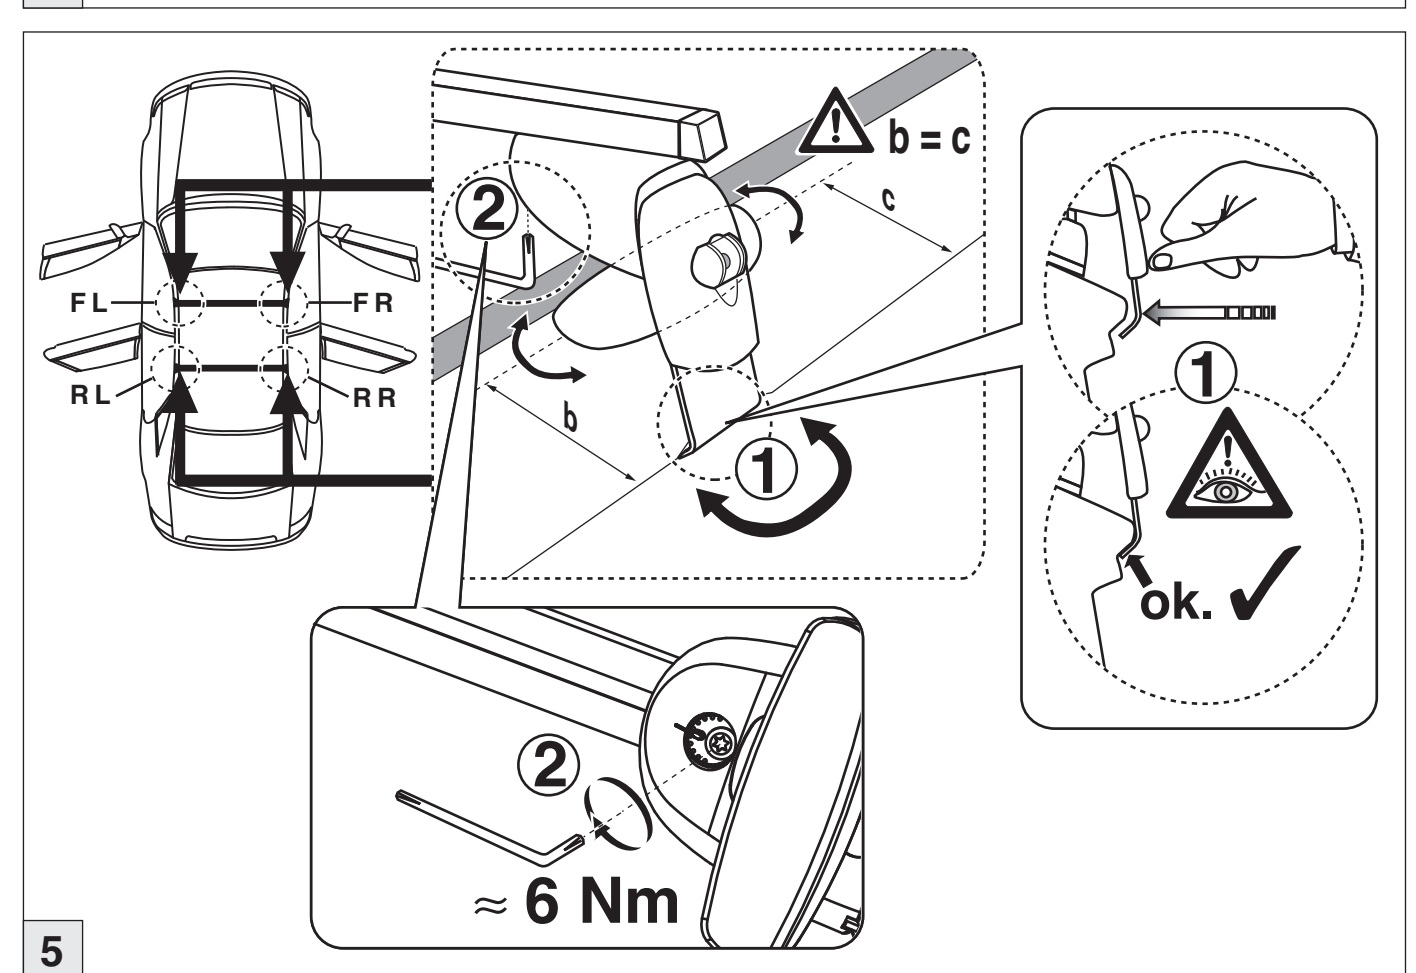

Atera SIGNO

Hyundai
i10 03/2008-12/2013

INFO

Atera SIGNO

Hyundai
i10 03/2008-12/2013

4

5