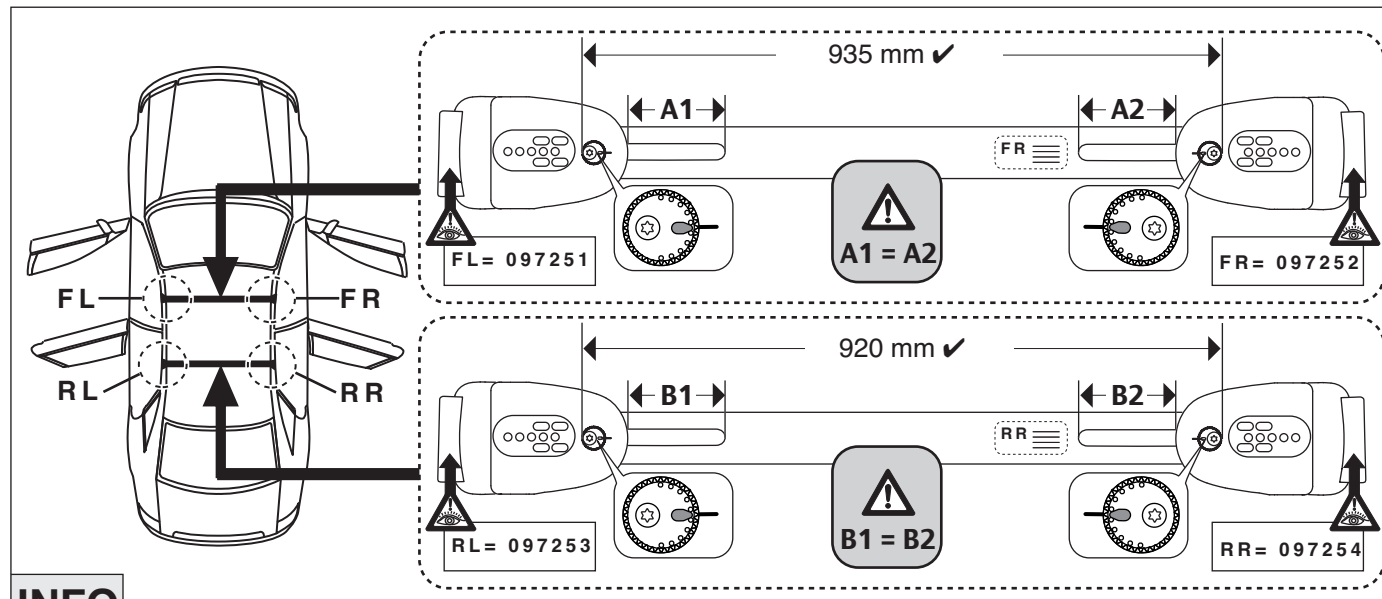

Atera SIGNO

Hyundai
i10 03/2008-12/2013

6

nur bei / only for Part-No.: 045 260

7

8

Atera SIGNO

Hyundai
i10 03/2008-12/2013

Part-No. : 044 260
Part-No. : 045 260

Atera
MADE IN GERMANY

Atera GmbH
Im Herrach 1
D-88299 Leutkirch
Internet: www.atera.de

Atera SIGNO

Hyundai
i10 03/2008-12/2013

INFO

Atera SIGNO

Hyundai
i10 03/2008-12/2013