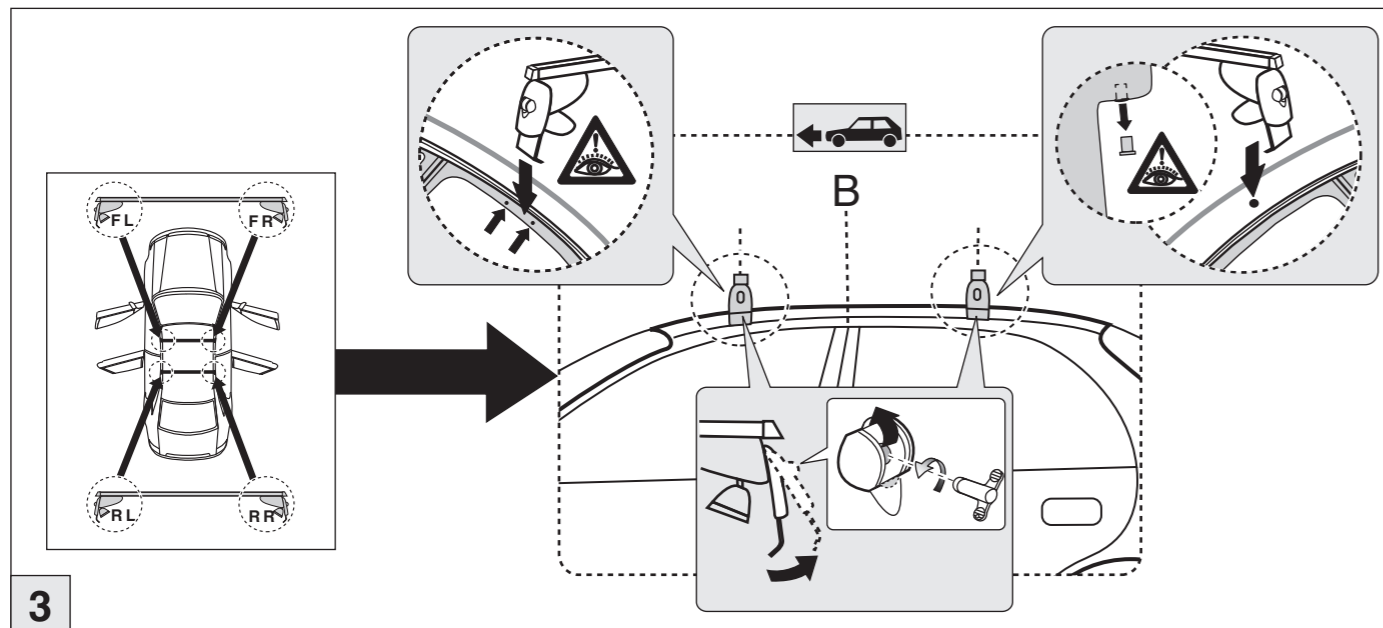

Part-No. : 044 257
Part-No. : 045 257

Part-No. : 044 257

Atera
MADE IN GERMANY

Atera GmbH
Im Herrach 1
D-88299 Leutkirch
Internet: www.atera.de

Atera SIGNO

VW
Jetta 01/2011-

INFO

Atera SIGNO