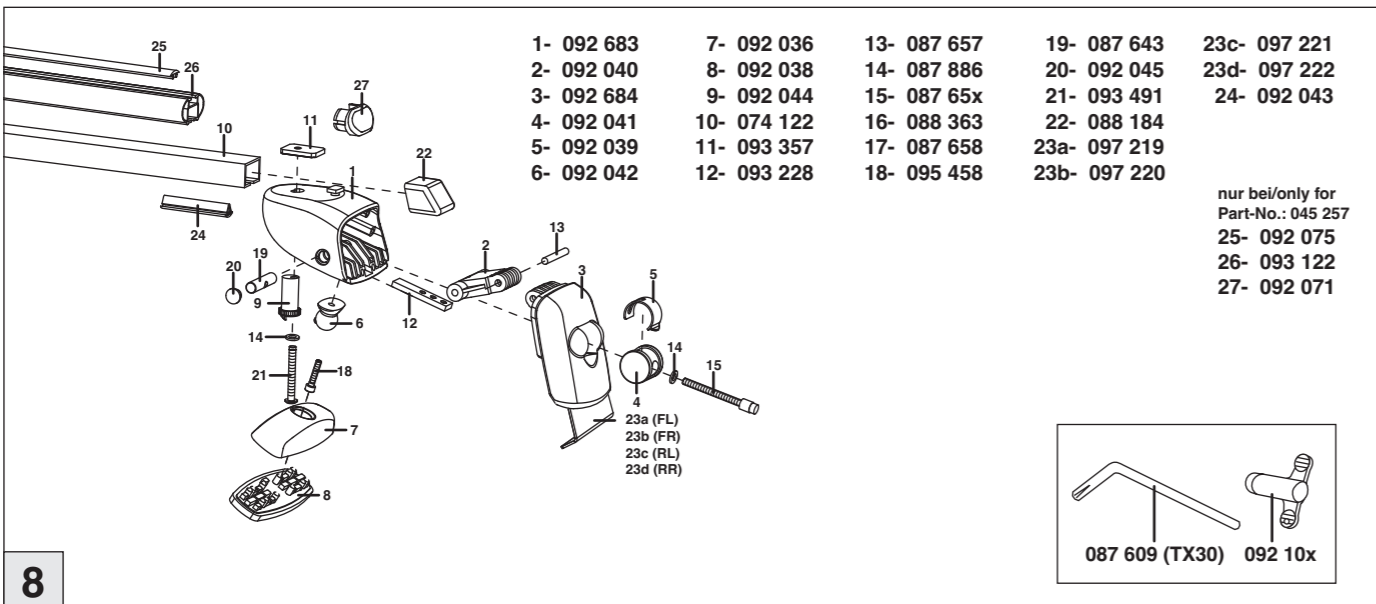

Atera SIGNO

VW
Jetta 01/2011-

6

nur bei / only for Part-No.: 045 257

7

8

Atera SIGNO

VW
Jetta 01/2011-

Part-No. : 044 257
Part-No. : 045 257

Part-No. : 044 257

Atera
MADE IN GERMANY

Atera GmbH
Im Herrach 1
D-88299 Leutkirch
Internet: www.atera.de

Atera SIGNO

VW
Jetta 01/2011-

INFO

Atera SIGNO