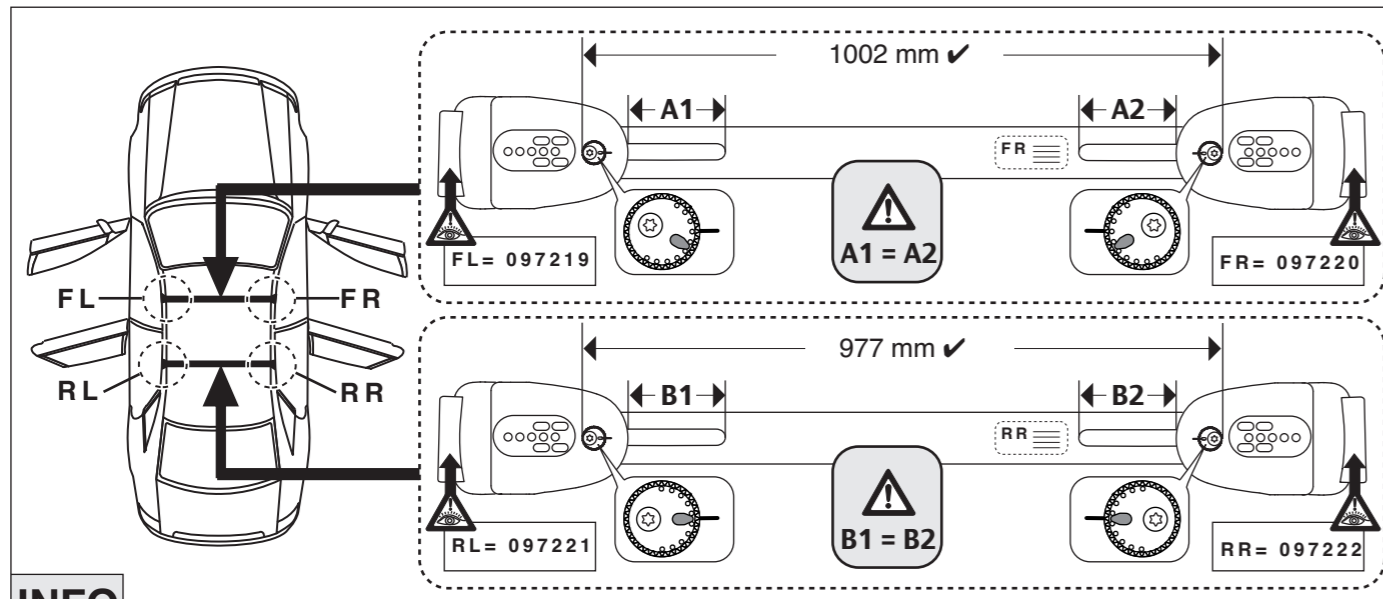

Part-No. : 044 257
Part-No. : 045 257

Part-No. : 044 257

Atera
MADE IN GERMANY

Atera GmbH
Im Herrach 1
D-88299 Leutkirch
Internet: www.atera.de

Atera SIGNO

VW
Jetta 01/2011-

INFO

Atera SIGNO