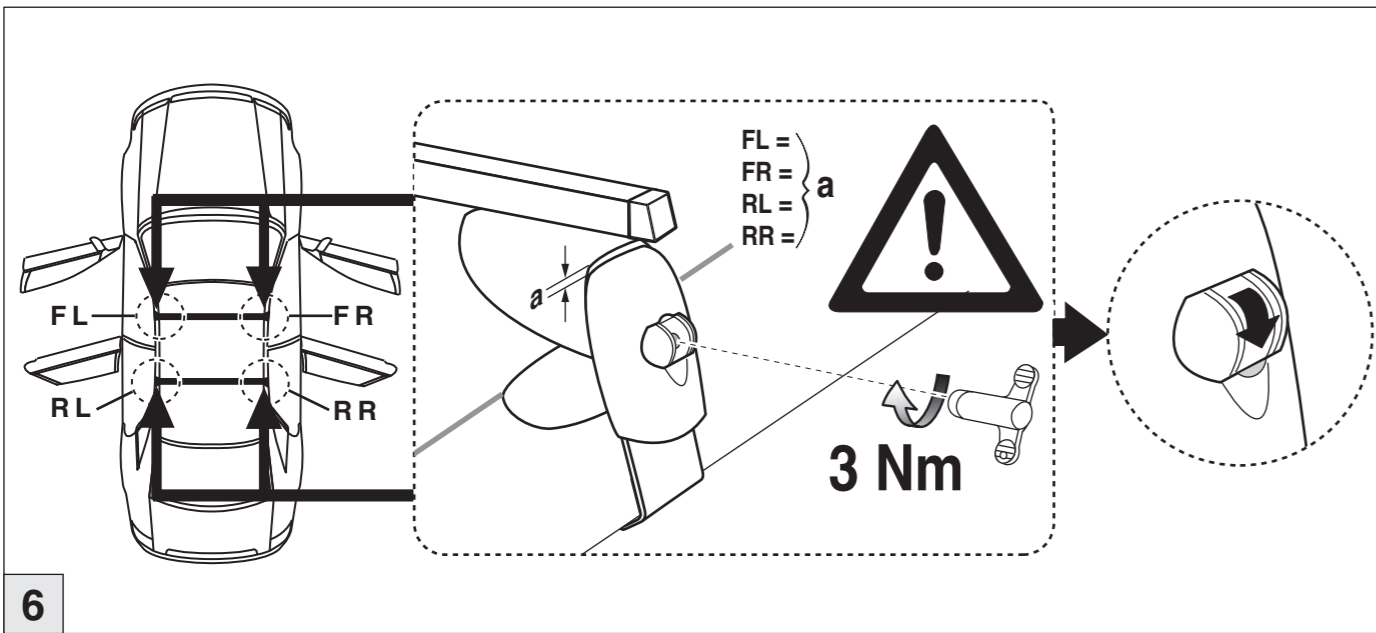

Atera SIGNO

VW
Jetta 01/2011-

6

nur bei / only for Part-No.: 045 257

7

8

Atera SIGNO

VW
Jetta 01/2011-

Part-No. : 044 257
Part-No. : 045 257

Part-No. : 044 257

Atera
MADE IN GERMANY

Atera GmbH
Im Herrach 1
D-88299 Leutkirch
Internet: www.atera.de

Atera SIGNO

VW
Jetta 01/2011-

INFO

Atera SIGNO