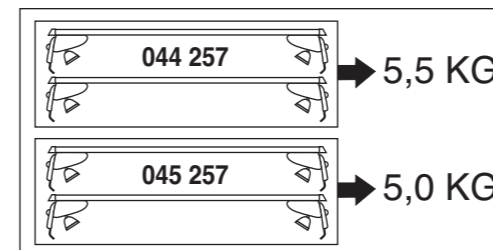

Atera SIGNO

VW
Jetta 01/2011-

6

nur bei / only for Part-No.: 045 257

7

8

Atera SIGNO

VW
Jetta 01/2011-

Part-No. : 044 257
Part-No. : 045 257

Part-No. : 044 257

Atera
MADE IN GERMANY

Atera GmbH
Im Herrach 1
D-88299 Leutkirch
Internet: www.atera.de

Atera SIGNO

VW
Jetta 01/2011-

INFO

Atera SIGNO