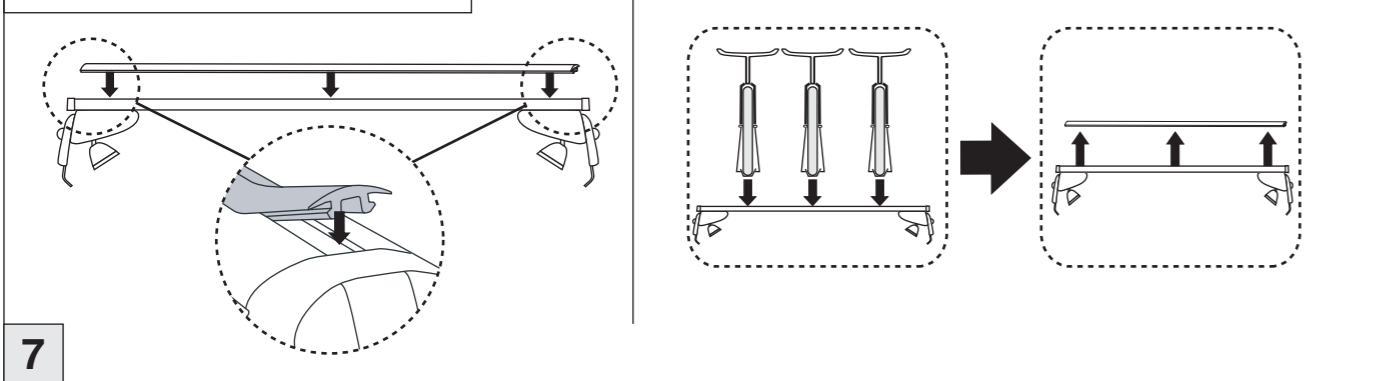

Atera SIGNO

VW
Jetta 01/2011-

6

nur bei / only for Part-No.: 045 257

7

8

Atera SIGNO

VW
Jetta 01/2011-