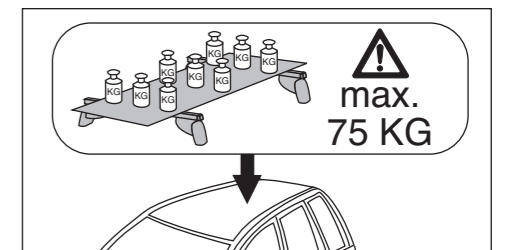

Atera
MADE IN GERMANY

Atera GmbH
Im Herrach 1
D-88299 Leutkirch
Internet: www.atera.de