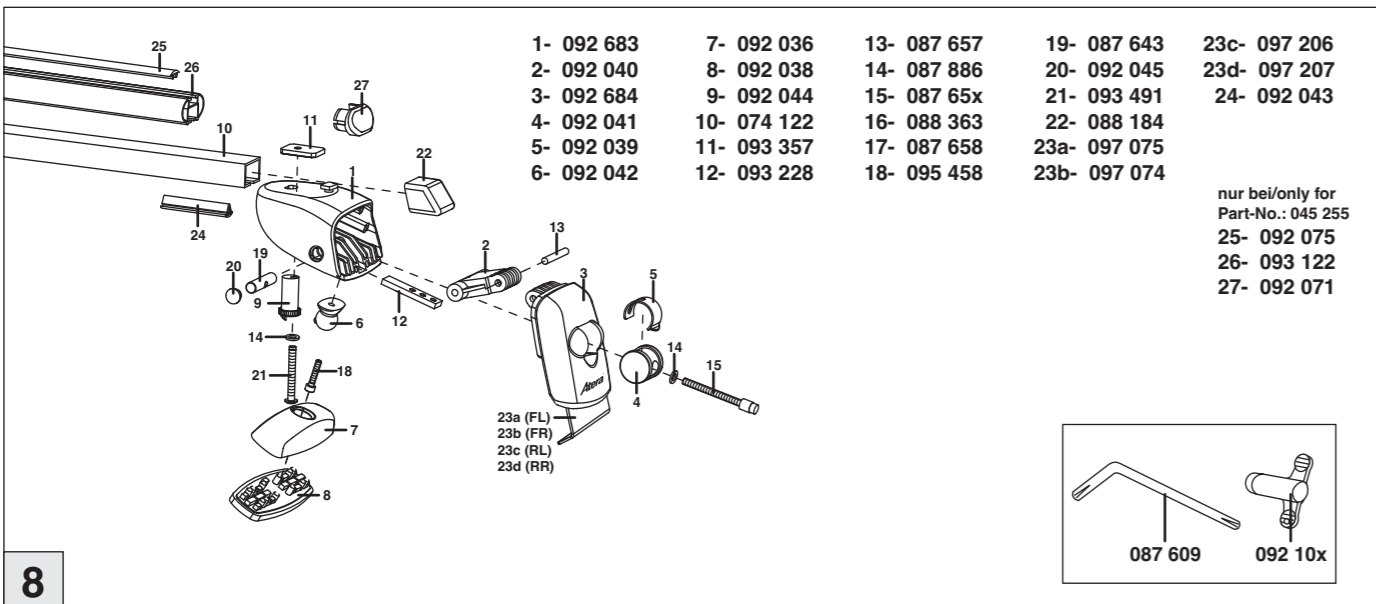

Atera SIGNO

Citroën
DS4 04/2011-

6

nur bei / only for Part-No.: 045 255

7

8

Atera SIGNO

Citroën
DS4 04/2011-
Part-No. : 044 255
Part-No. : 045 255

Part-No. : 044 255

Atera
MADE IN GERMANY

Atera GmbH
Im Herrach 1
D-88299 Leutkirch
Internet: www.atera.de

Atera SIGNO

Citroën
DS4 04/2011-

INFO

Atera SIGNO

Citroën
DS4 04/2011-