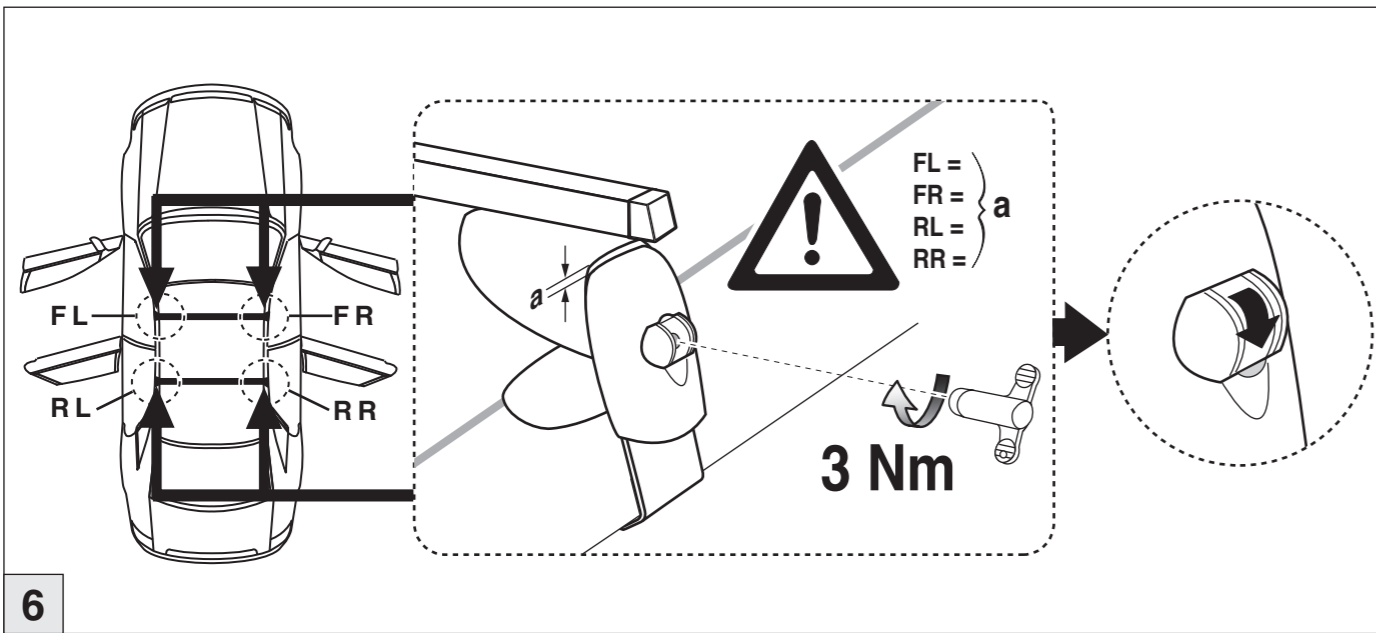

Atera SIGNO

Citroën
DS4 04/2011-

6

nur bei / only for Part-No.: 045 255

7

8

Atera SIGNO

Citroën
DS4 04/2011-
Part-No. : 044 255
Part-No. : 045 255