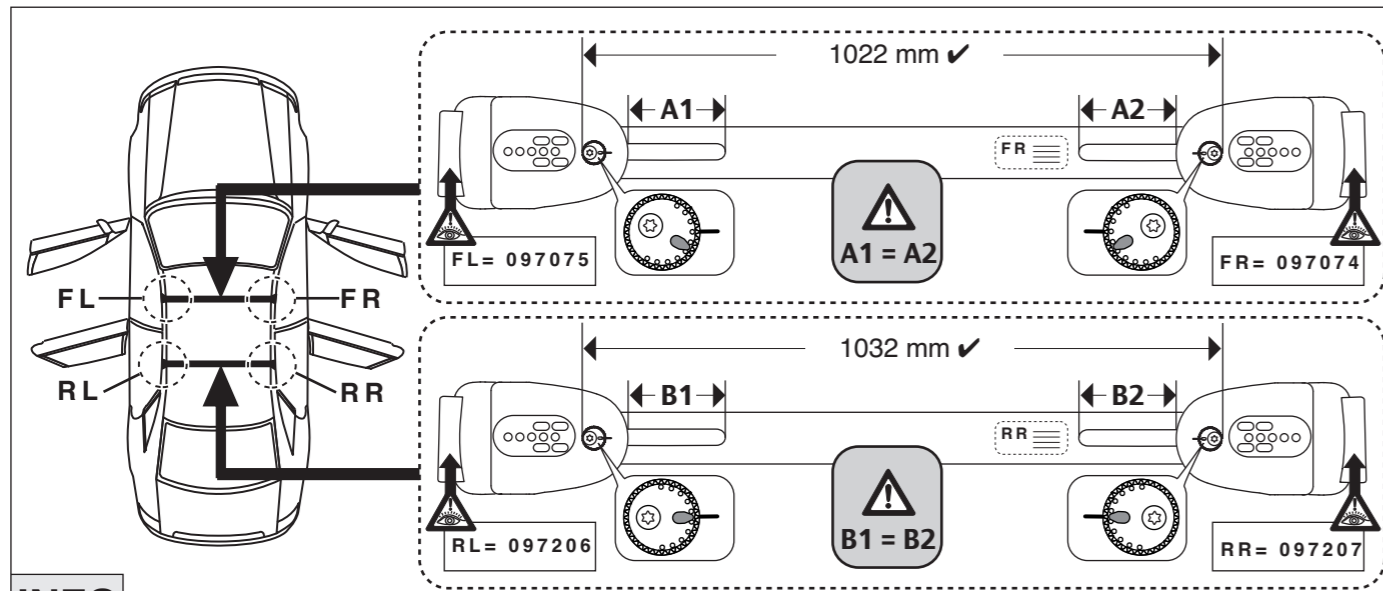

Atera SIGNO

Citroën
DS4 04/2011-

6

nur bei / only for Part-No.: 045 255

7

8

Atera SIGNO

Citroën
DS4 04/2011-
Part-No. : 044 255
Part-No. : 045 255

Part-No. : 044 255

Atera
MADE IN GERMANY

Atera GmbH
Im Herrach 1
D-88299 Leutkirch
Internet: www.atera.de

Atera SIGNO

Citroën
DS4 04/2011-

INFO

Atera SIGNO

Citroën
DS4 04/2011-