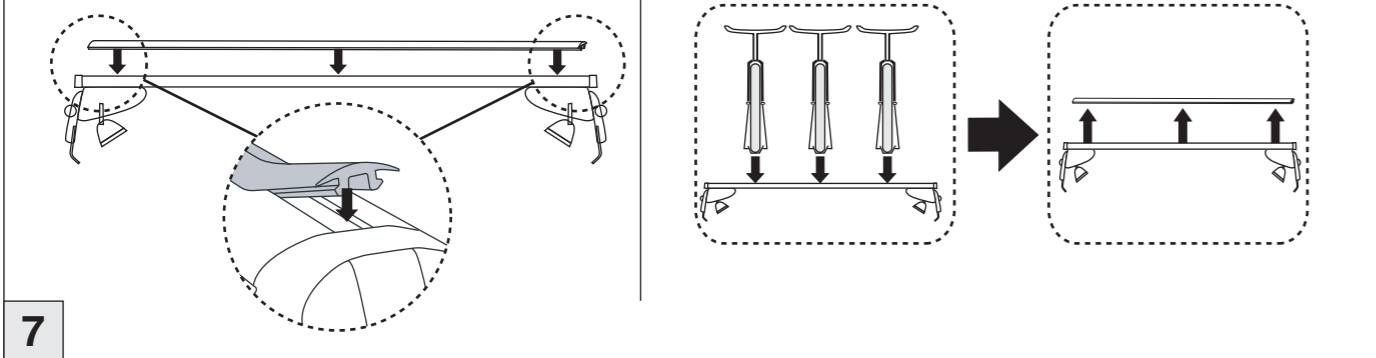

Atera SIGNO

Citroën
DS4 04/2011-

6

nur bei / only for Part-No.: 045 255

7

8

Atera SIGNO

Citroën
DS4 04/2011-
Part-No. : 044 255
Part-No. : 045 255