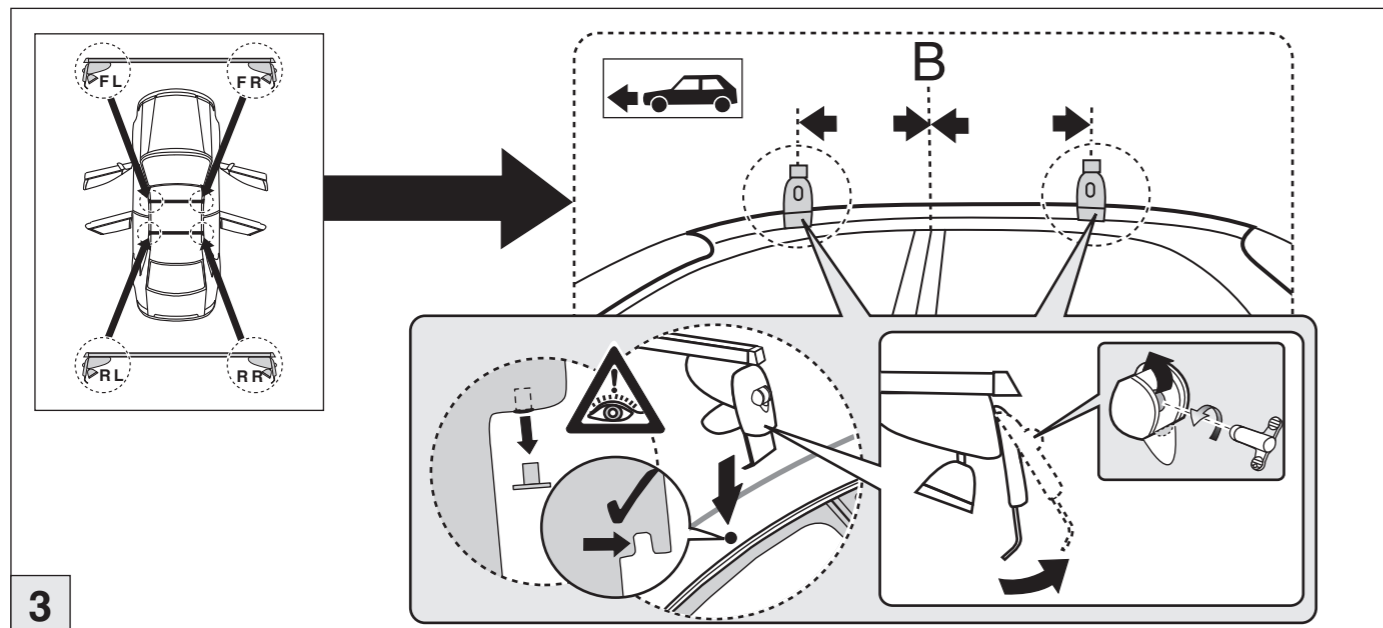

Part-No. : 044 255

Atera
MADE IN GERMANY

Atera GmbH
Im Herrach 1
D-88299 Leutkirch
Internet: www.atera.de

Atera SIGNO

Citroën
DS4 04/2011-

INFO

Atera SIGNO

Citroën
DS4 04/2011-