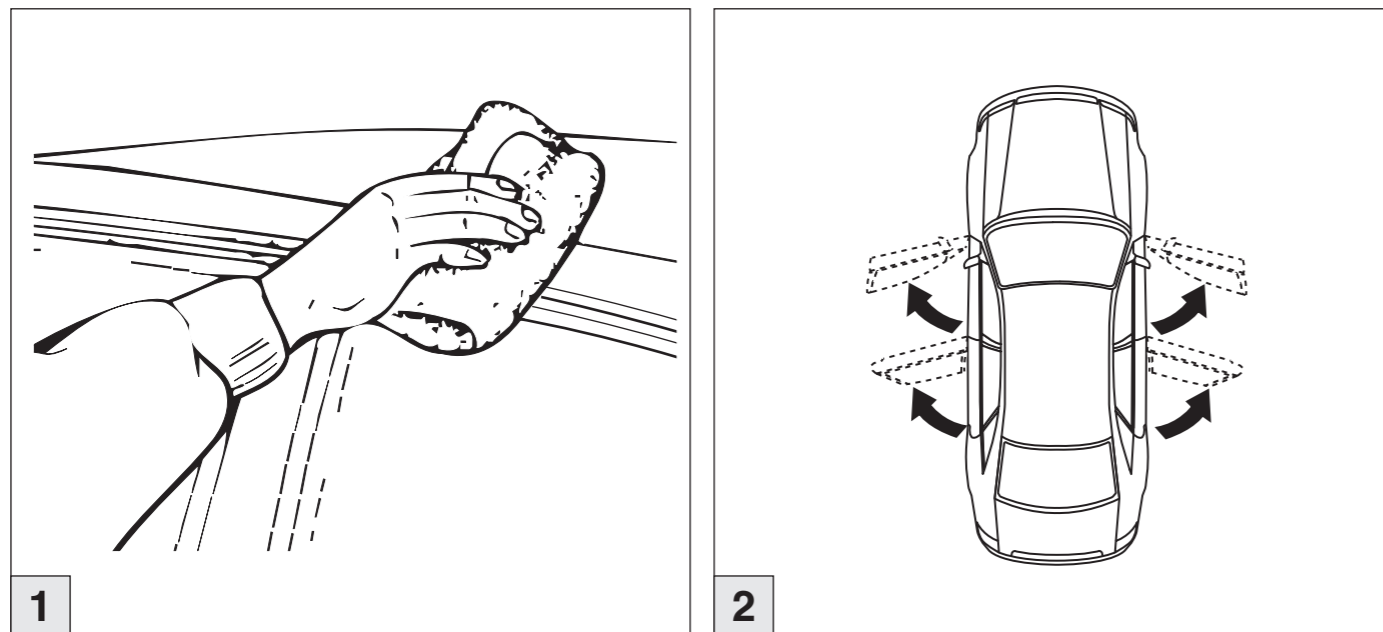

Part-No. : 044 255

Atera
MADE IN GERMANY

Atera GmbH
Im Herrach 1
D-88299 Leutkirch
Internet: www.atera.de

Atera SIGNO

Citroën
DS4 04/2011-

INFO

Atera SIGNO

Citroën
DS4 04/2011-