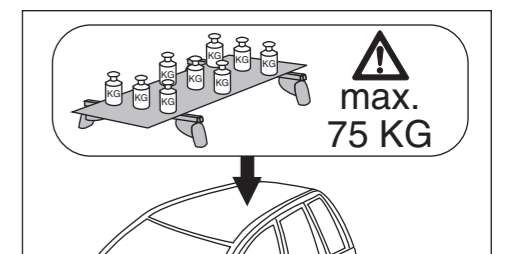

# Atera SIGNO

VW  
Polo (6R/6C) 06/2009 – 09/2017  
(5-türig/doors/portes)  
Part-No. : 044 230  
Part-No. : 045 230

**Atera**  
Atera GmbH  
Im Herrach 1  
D-88299 Leutkirch  
Internet: www.atera.de