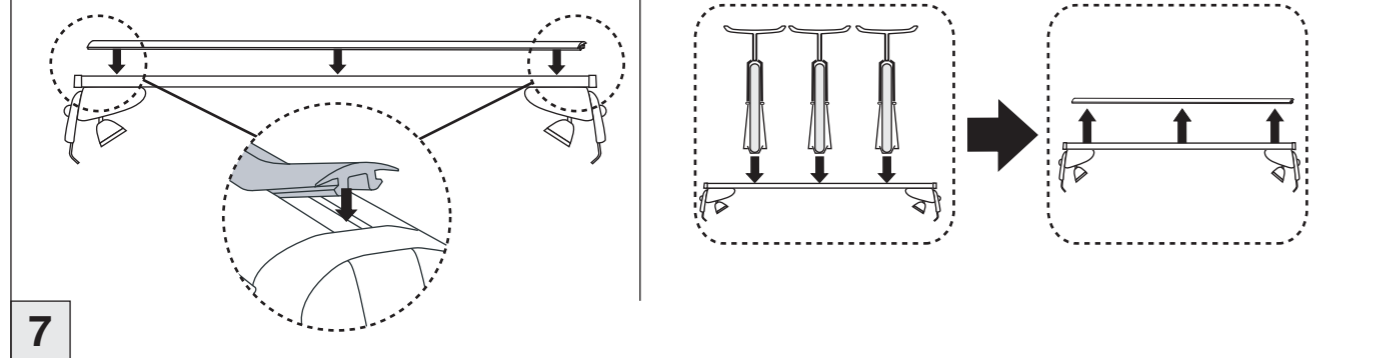

Atera SIGNO

VW Polo (6R/6C) 06/2009–09/2017
(5-türig/doors/portes)

6

nur bei / only for Part-No.: 045 230

7

8

Atera SIGNO

VW
Polo (6R/6C) 06/2009 – 09/2017
(5-türig/doors/portes)
Part-No. : 044 230
Part-No. : 045 230

Atera
Atera GmbH
Im Herrach 1
D-88299 Leutkirch
Internet: www.atera.de