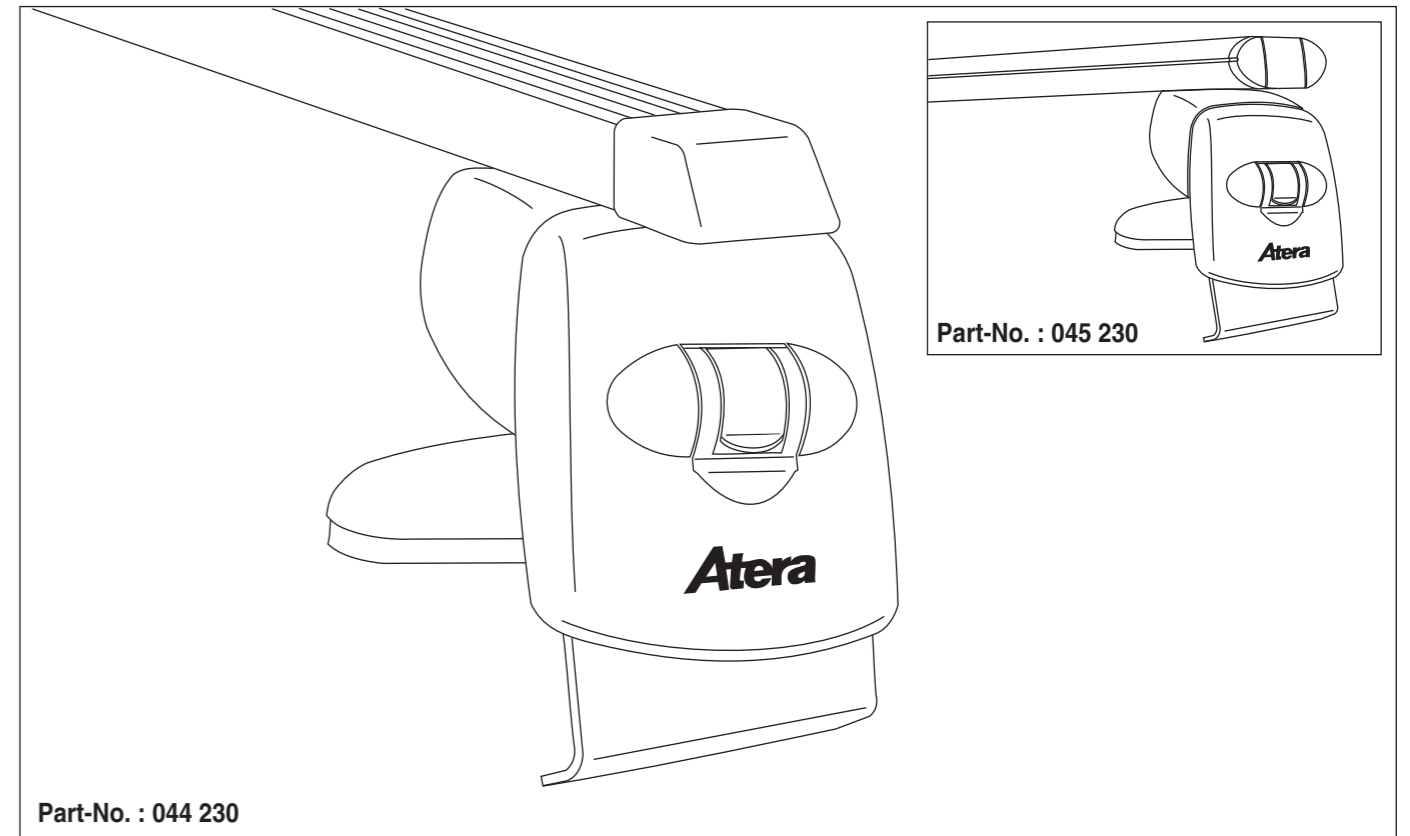

# Atera SIGNO

VW Polo (6R/6C) 06/2009–09/2017  
(5-türig/doors/portes)

6

nur bei / only for Part-No.: 045 230

7

8

# Atera SIGNO

VW  
Polo (6R/6C) 06/2009 – 09/2017  
(5-türig/doors/portes)  
Part-No. : 044 230  
Part-No. : 045 230

**Atera**  
Atera GmbH  
Im Herrach 1  
D-88299 Leutkirch  
Internet: www.atera.de

# Atera SIGNO

VW Polo (6R/6C)  
(5-türig/doors/portes) 06/2009–09/2017