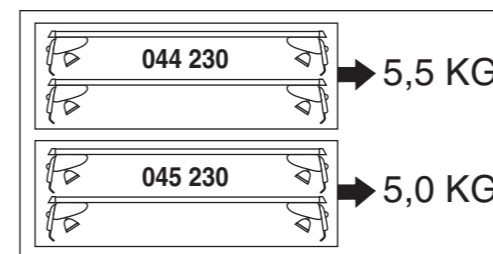

# Atera SIGNO

VW Polo (6R/6C) 06/2009–09/2017  
(5-türig/doors/portes)

6

nur bei / only for Part-No.: 045 230

7

8

# Atera SIGNO

VW  
Polo (6R/6C) 06/2009 – 09/2017  
(5-türig/doors/portes)  
Part-No. : 044 230  
Part-No. : 045 230

**Atera**  
Atera GmbH  
Im Herrach 1  
D-88299 Leutkirch  
Internet: www.atera.de