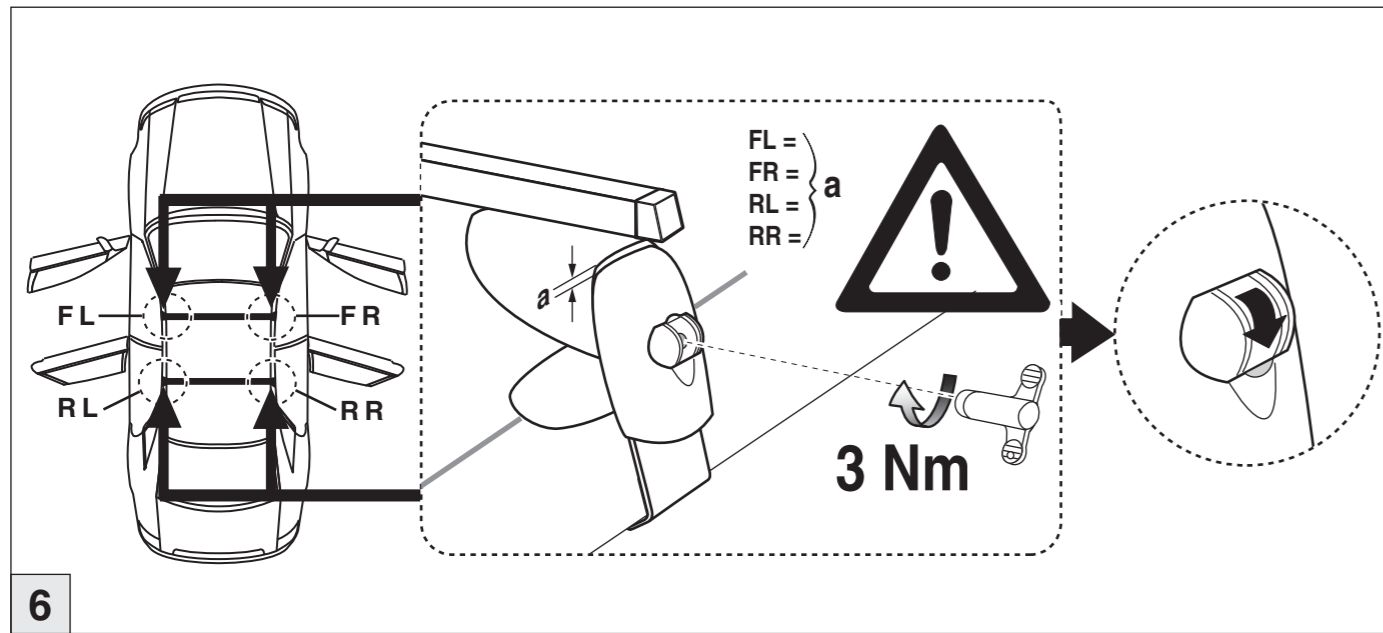

# Atera SIGNO

VW Polo (6R/6C) 06/2009–09/2017  
(5-türig/doors/portes)

6

nur bei / only for Part-No.: 045 230

7

8

# Atera SIGNO

VW  
Polo (6R/6C) 06/2009 – 09/2017  
(5-türig/doors/portes)  
Part-No. : 044 230  
Part-No. : 045 230

**Atera**  
Atera GmbH  
Im Herrach 1  
D-88299 Leutkirch  
Internet: www.atera.de

# Atera SIGNO

VW Polo (6R/6C)  
(5-türig/doors/portes) 06/2009–09/2017