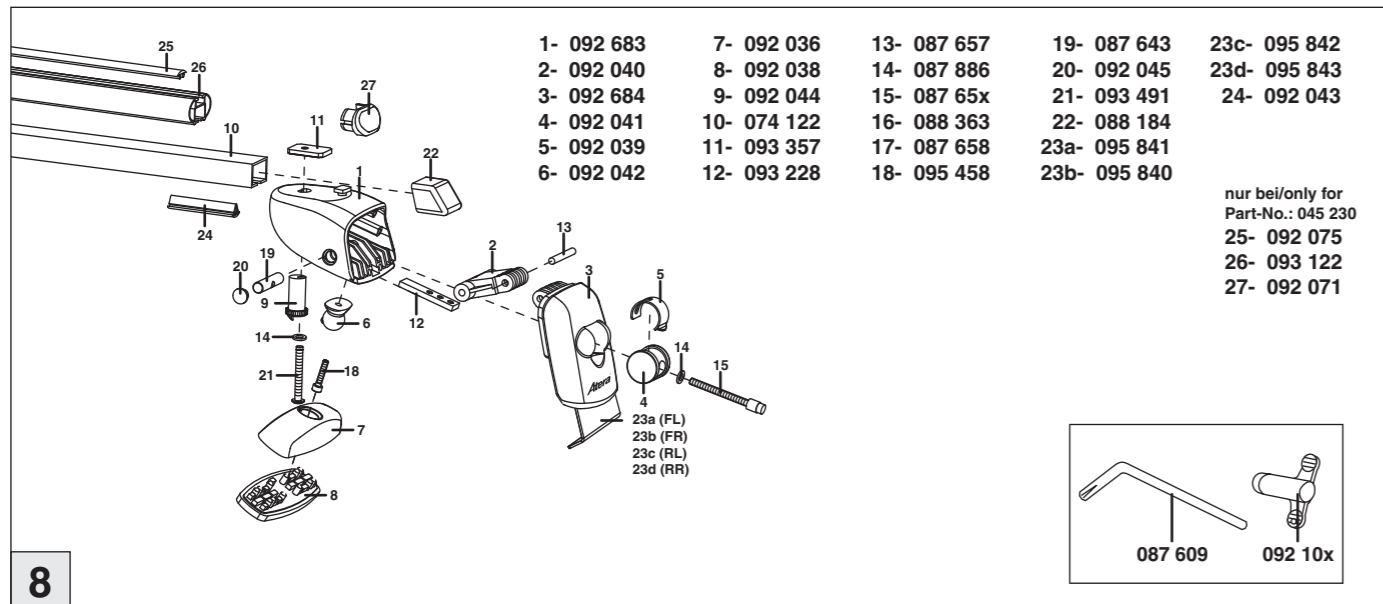

# Atera SIGNO

VW Polo (6R/6C) 06/2009–09/2017  
(5-türig/doors/portes)

6

nur bei / only for Part-No.: 045 230

7

8

# Atera SIGNO

VW  
Polo (6R/6C) 06/2009 – 09/2017  
(5-türig/doors/portes)  
Part-No. : 044 230  
Part-No. : 045 230

**Atera**  
Atera GmbH  
Im Herrach 1  
D-88299 Leutkirch  
Internet: www.atera.de

# Atera SIGNO

VW Polo (6R/6C)  
(5-türig/doors/portes) 06/2009–09/2017