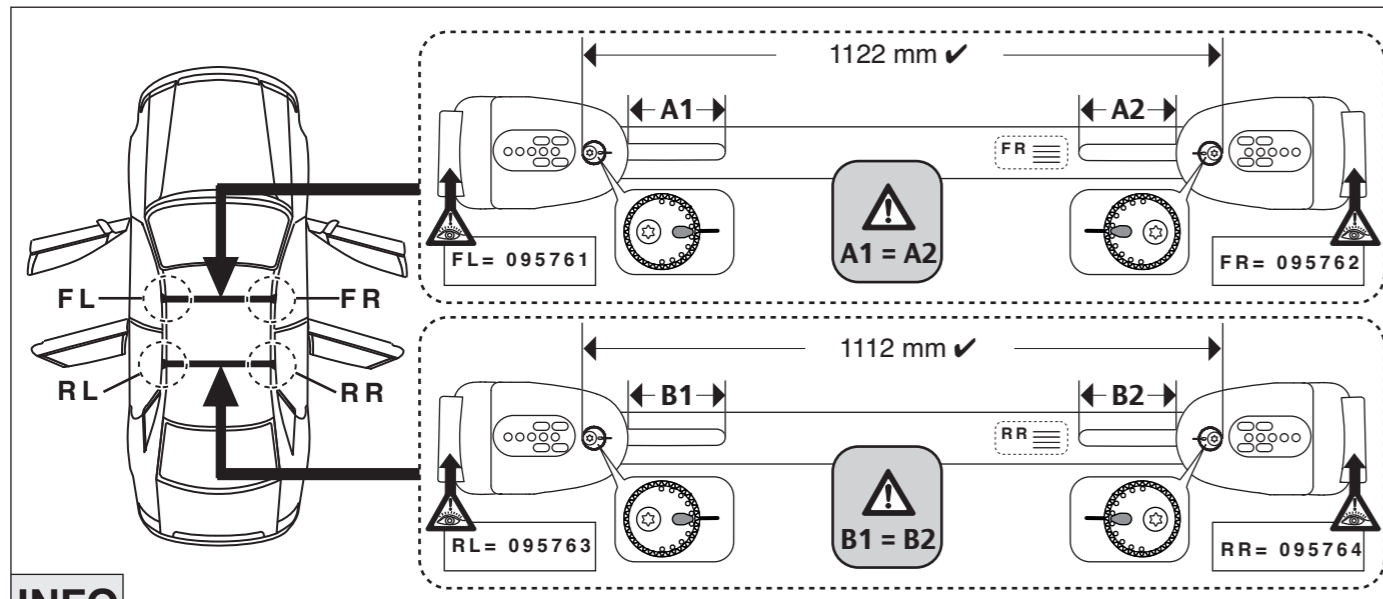

Atera SIGNO

Toyota
Verso 04/2009–

6

nur bei / only for Part-No.: 045 226

7

8

Atera SIGNO

Toyota
Verso 04/2009–04/2013
Verso 04/2013–

Part-No. : 044 226
Part-No. : 045 226

Atera
MADE IN GERMANY

Atera GmbH
Im Herrach 1
D-88299 Leutkirch
Internet: www.atera.de

INFO

3

4

5