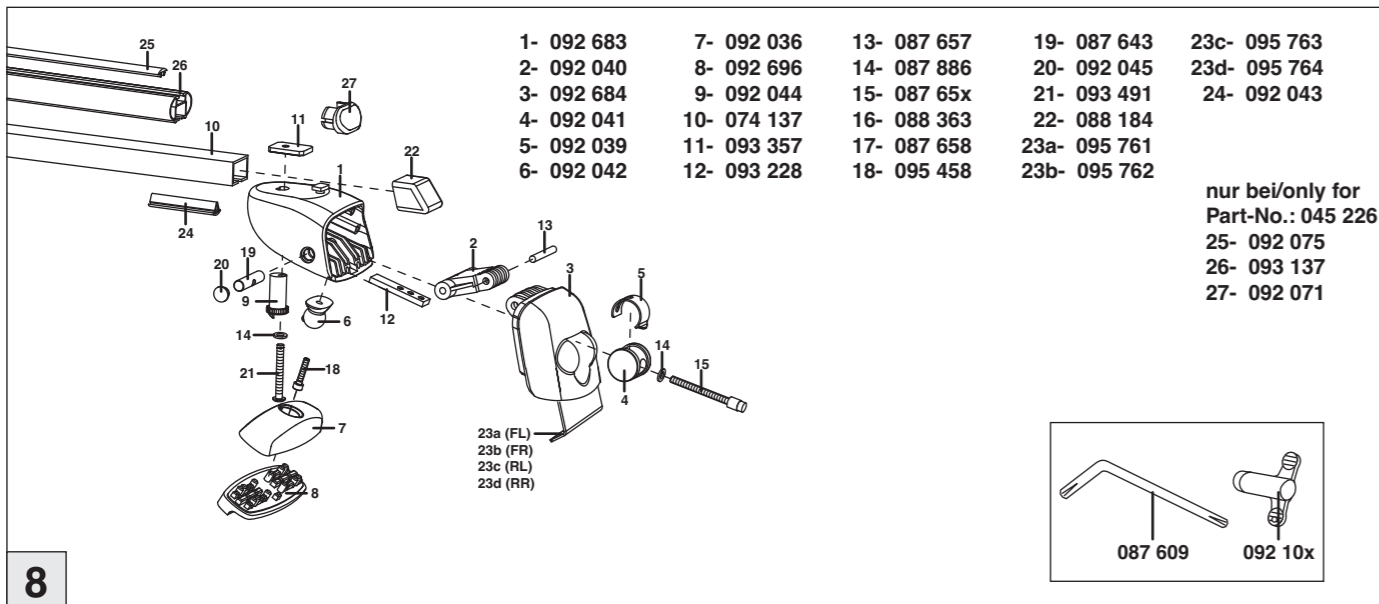

Atera SIGNO

Toyota
Verso 04/2009–

6

nur bei / only for Part-No.: 045 226

7

8

Atera SIGNO

Toyota
Verso 04/2009–04/2013
Verso 04/2013–

Part-No. : 044 226
Part-No. : 045 226

Atera
MADE IN GERMANY

Atera GmbH
Im Herrach 1
D-88299 Leutkirch
Internet: www.atera.de

INFO

3

4

5