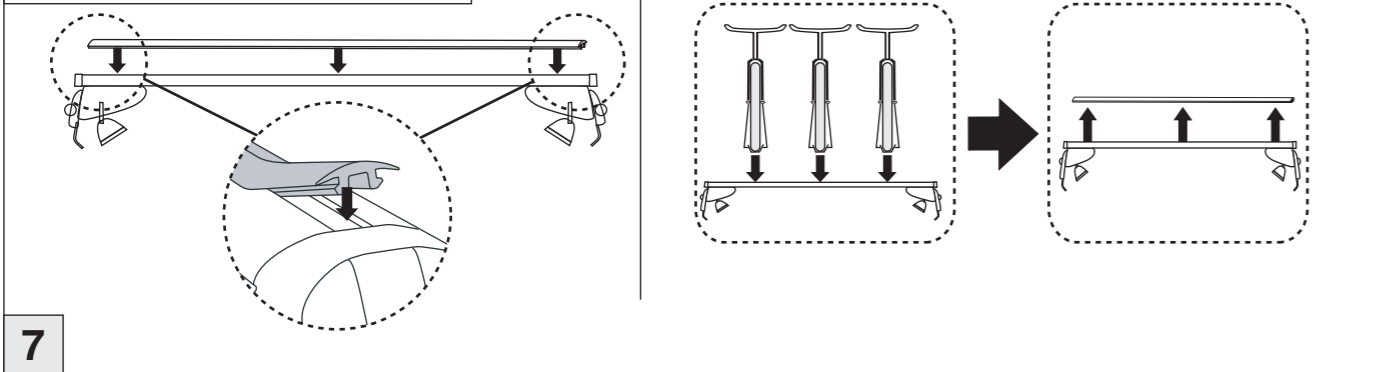

Atera SIGNO

Toyota
Verso 04/2009–

6

nur bei / only for Part-No.: 045 226

7

8

Atera SIGNO

Toyota
Verso 04/2009–04/2013
Verso 04/2013–