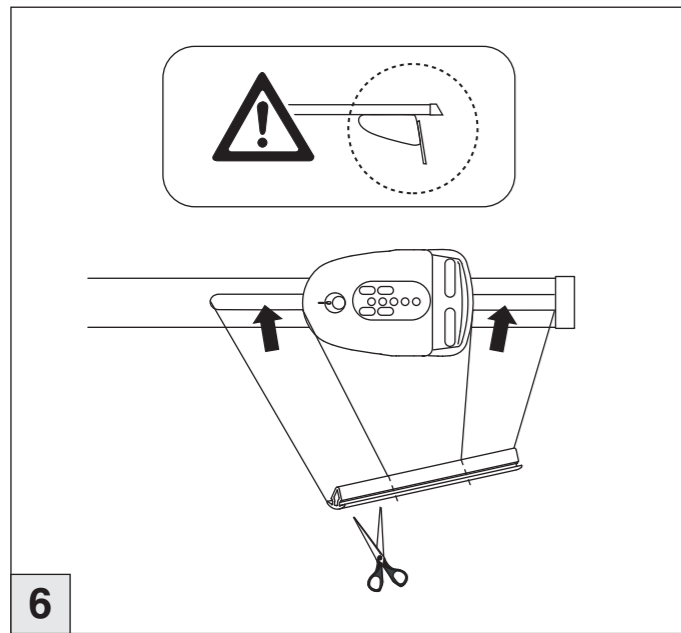

Atera SIGNO

Mazda 6 02/2008-02/2013
(4+5-türig/doors/portes)

6

7

nur bei / only for Part-No.: 045 181

8

9

Atera SIGNO