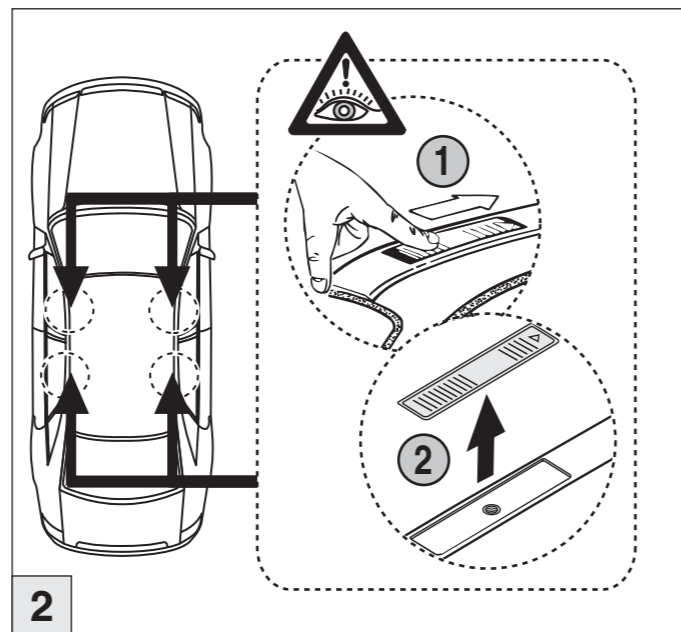

Atera SIGNO

Mazda 6 02/2008-02/2013
(4+5-türig/doors/portes)

INFO

1

2

3

Atera SIGNO

Mazda 6 02/2008-02/2013
(4+5-türig/doors/portes)

4

5