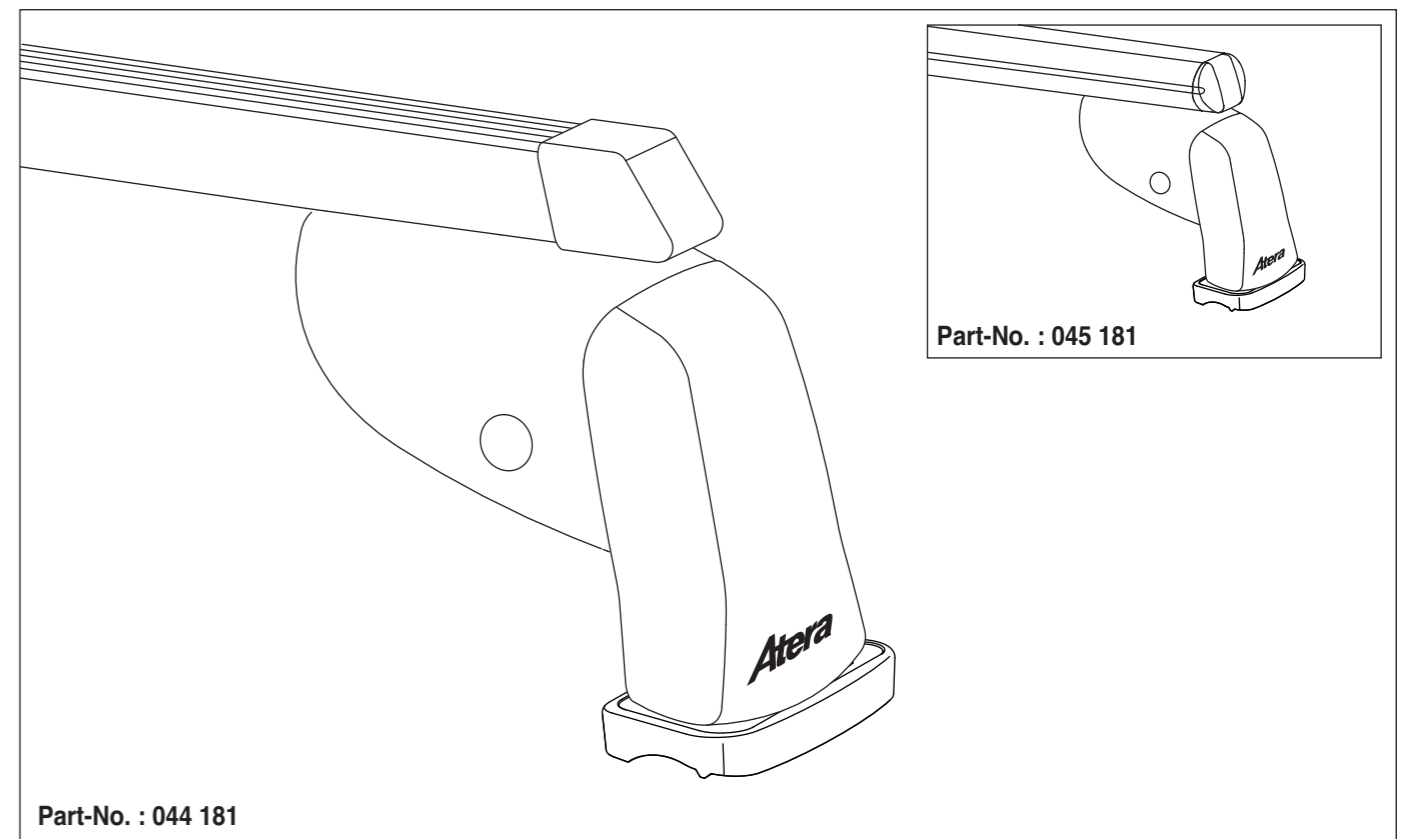

Atera SIGNO

Mazda 6 02/2008-02/2013
(4+5-türig/doors/portes)

6

7

nur bei / only for Part-No.: 045 181

8

9

Atera SIGNO

Mazda
6 02/2008 - 02/2013
(4+5-türig/doors/portes)

Part-No. : 044 181
Part-No. : 045 181

Part-No. : 044 181

Atera
MADE IN GERMANY

Atera GmbH
Im Herrach 1
D-88299 Leutkirch
Internet: www.atera.de

Atera SIGNO