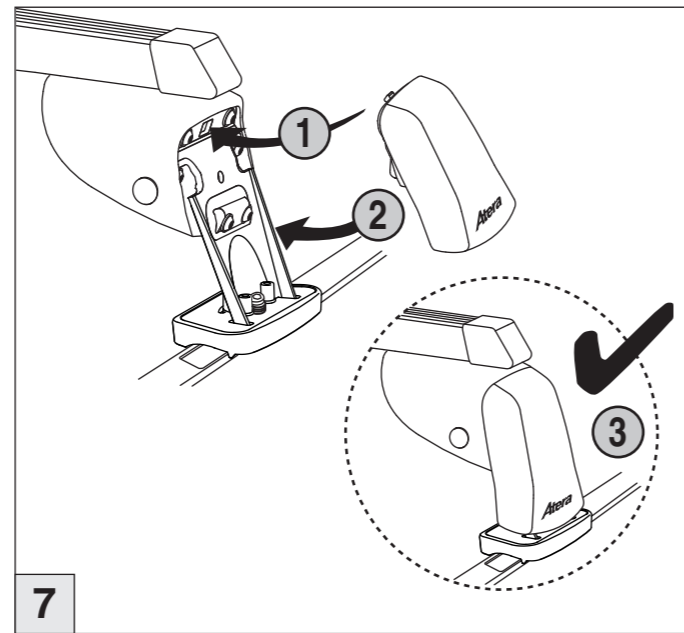

Atera SIGNO

Mazda 6 02/2008-02/2013
(4+5-türig/doors/portes)

6

7

nur bei / only for Part-No.: 045 181

8

9

Atera SIGNO