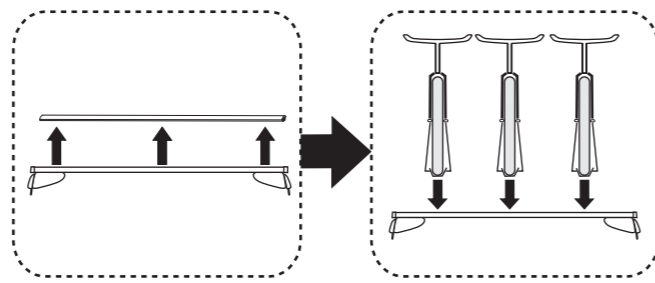

Atera SIGNO

Mazda 6 02/2008-02/2013
(4+5-türig/doors/portes)

6

7

nur bei / only for Part-No.: 045 181

8

9

Atera SIGNO

Mazda
6 02/2008 - 02/2013
(4+5-türig/doors/portes)

Part-No. : 044 181
Part-No. : 045 181

Part-No. : 044 181

Atera
MADE IN GERMANY

Atera GmbH
Im Herrach 1
D-88299 Leutkirch
Internet: www.atera.de