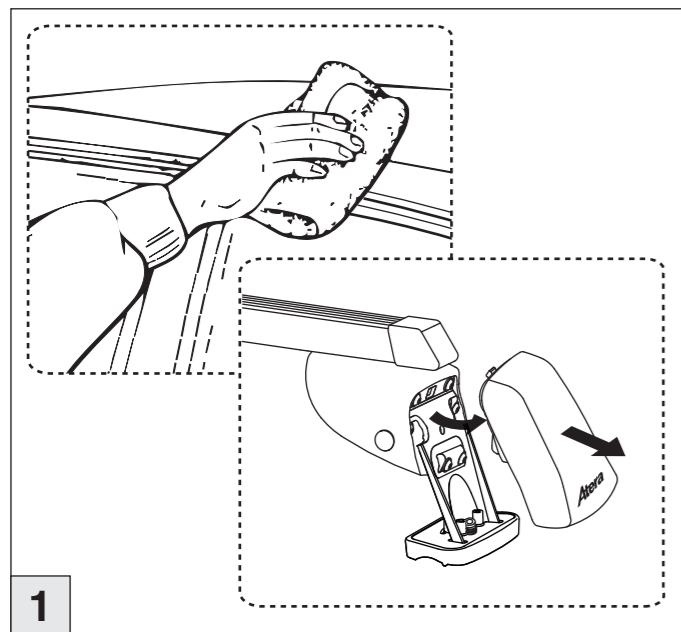

Atera SIGNO

Mazda 6 02/2008-02/2013
(4+5-türig/doors/portes)

INFO

1

2

3

Atera SIGNO

Mazda 6 02/2008-02/2013
(4+5-türig/doors/portes)

4

5