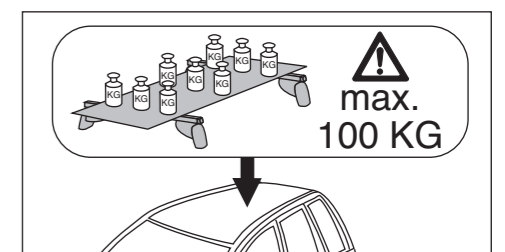

Mazda
6 02/2008 - 02/2013
(4+5-türig/doors/portes)

Part-No. : 044 181
Part-No. : 045 181

Part-No. : 044 181

Atera
MADE IN GERMANY

Atera GmbH
Im Herrach 1
D-88299 Leutkirch
Internet: www.atera.de

Atera SIGNO