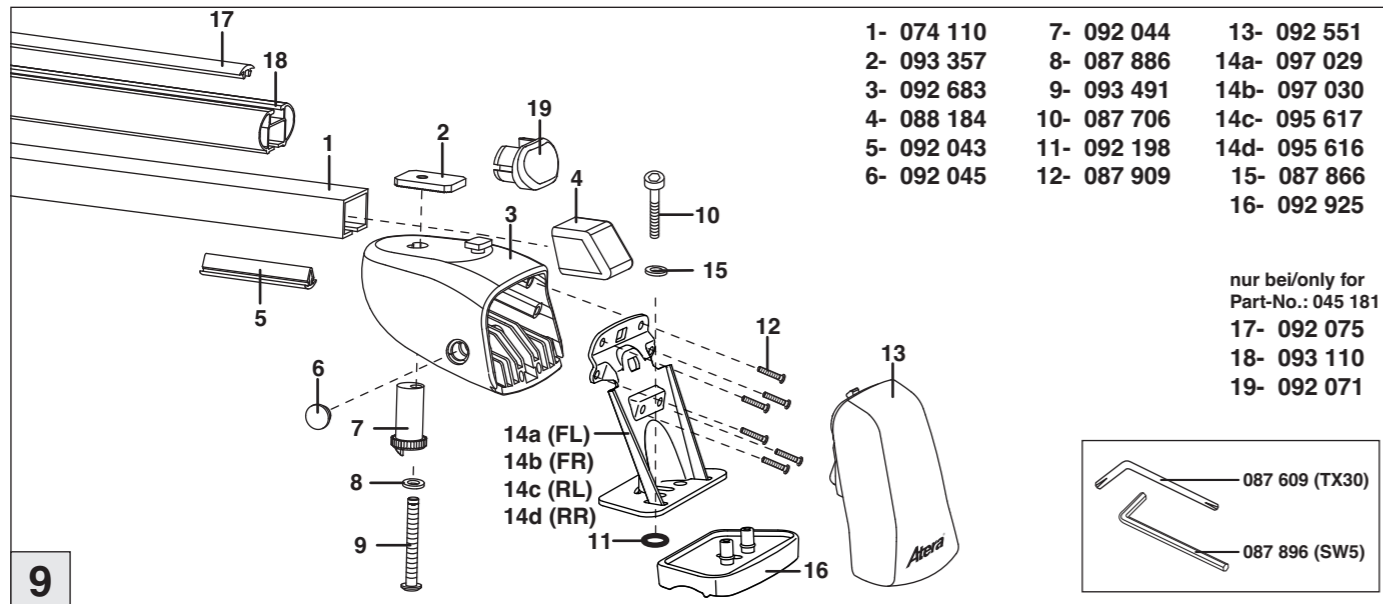

Atera SIGNO

Mazda 6 02/2008-02/2013
(4+5-türig/doors/portes)

6

7

nur bei / only for Part-No.: 045 181

8

9

Atera SIGNO

Mazda
6 02/2008 - 02/2013
(4+5-türig/doors/portes)

Part-No. : 044 181
Part-No. : 045 181

Part-No. : 044 181

Atera
MADE IN GERMANY

Atera GmbH
Im Herrach 1
D-88299 Leutkirch
Internet: www.atera.de

Atera SIGNO