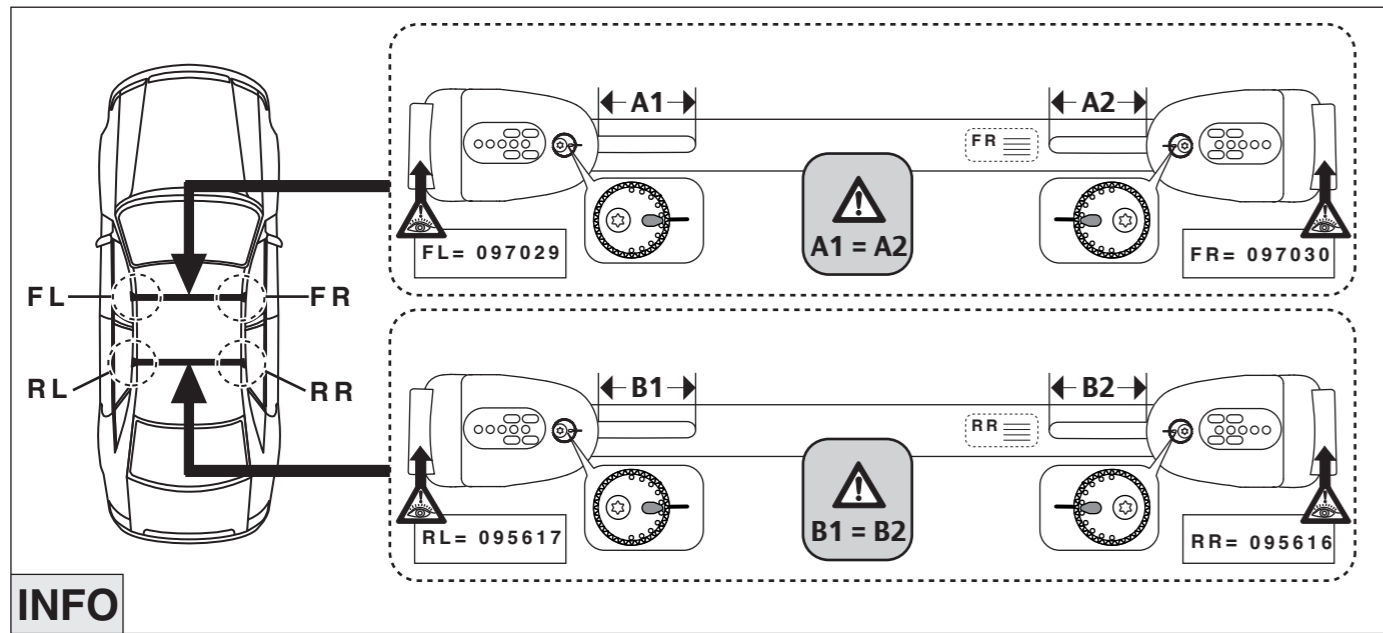

Mazda
6 02/2008 - 02/2013
(4+5-türig/doors/portes)

Part-No. : 044 181
Part-No. : 045 181

Part-No. : 044 181

Atera
MADE IN GERMANY

Atera GmbH
Im Herrach 1
D-88299 Leutkirch
Internet: www.atera.de

Atera SIGNO

Mazda 6 02/2008-02/2013
(4+5-türig/doors/portes)

INFO

1

2

3

Atera SIGNO

Mazda 6 02/2008-02/2013
(4+5-türig/doors/portes)

4