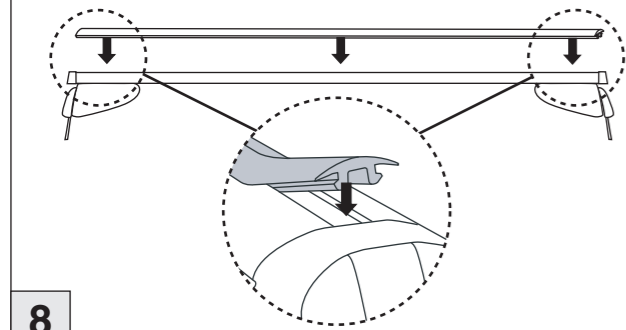

Atera SIGNO

Mazda 6 02/2008-02/2013
(4+5-türig/doors/portes)

6

7

nur bei / only for Part-No.: 045 181

8

9

Atera SIGNO

Mazda
6 02/2008 - 02/2013
(4+5-türig/doors/portes)

Part-No. : 044 181
Part-No. : 045 181

Part-No. : 044 181

Atera
MADE IN GERMANY

Atera GmbH
Im Herrach 1
D-88299 Leutkirch
Internet: www.atera.de