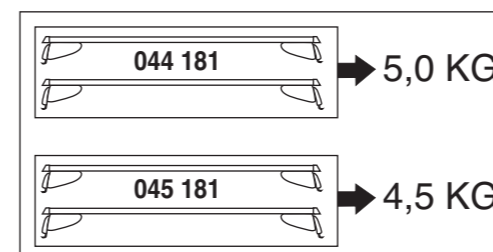

Atera SIGNO

Mazda 6 02/2008-02/2013
(4+5-türig/doors/portes)

6

7

nur bei / only for Part-No.: 045 181

8

9

Atera SIGNO

Mazda
6 02/2008 - 02/2013
(4+5-türig/doors/portes)

Part-No. : 044 181
Part-No. : 045 181

Part-No. : 044 181

Atera
MADE IN GERMANY

Atera GmbH
Im Herrach 1
D-88299 Leutkirch
Internet: www.atera.de

Atera SIGNO