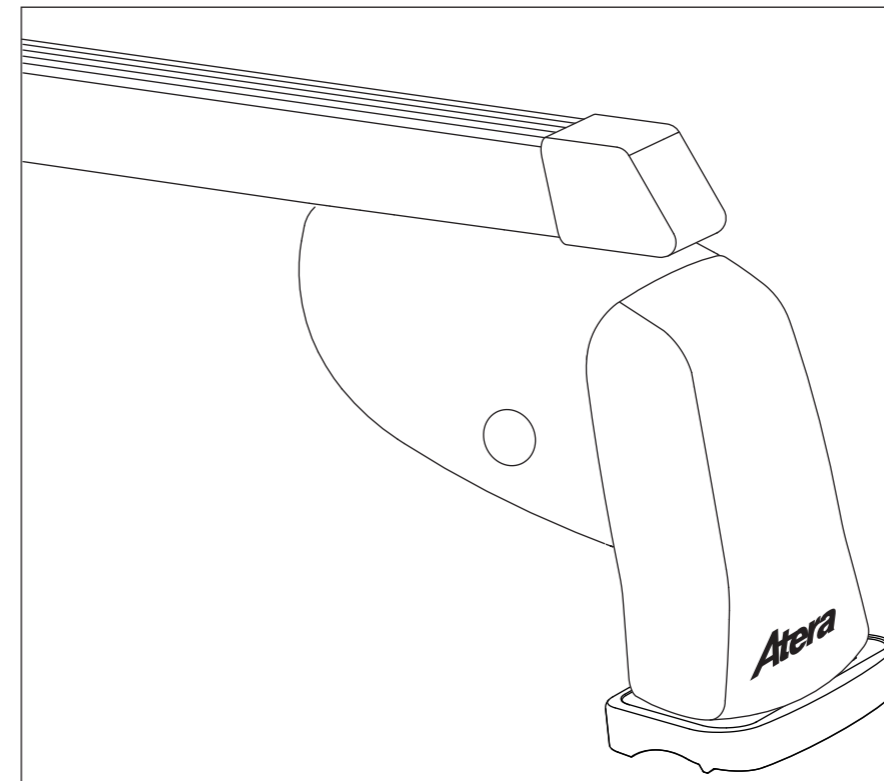

Art.-Nr. / Part-No. : 044 169 (Stahl / Steel)