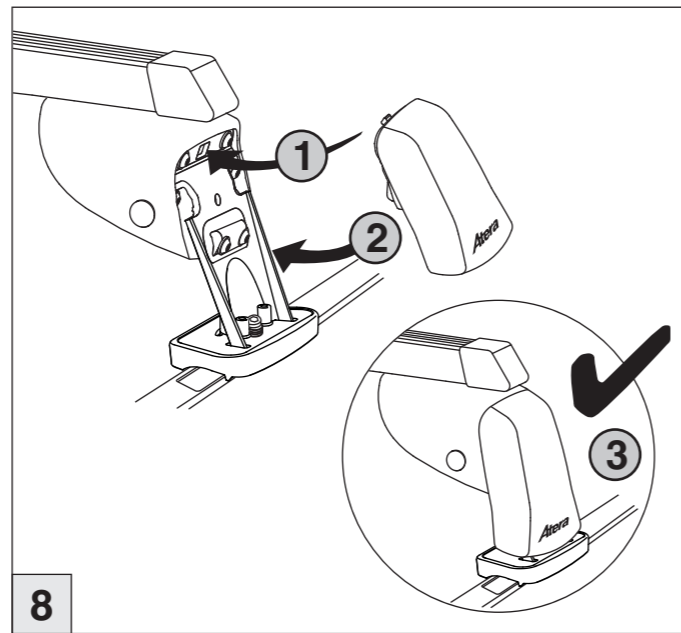

# Atera SIGNO

Hyundai i 30 (5-türig/doors/portes) 08/2007–02/2017  
Hyundai i 30 (3-türig/doors/portes) 01/2013–02/2017

Ford S-Max 05/2006–09/2015

nur bei / only for Part-No.: 045 169

- |                            |                 |                          |
|----------------------------|-----------------|--------------------------|
| nur bei Art.Nr.: 045 169   | 1- 9945700092   | <p>9904700324 (TX30)</p> |
| only for part no.: 045 169 | 2- 9919700062   |                          |
| A- 9919700065              | 3- 9945700105   | <p>9922700055 (SW5)</p>  |
| B- 9945700112              | 4- 9912700051   |                          |
| C- 9918700253              | 5a- 9918700526  |                          |
|                            | 5b- 9918700527  |                          |
| nur bei Art.Nr.: 047 169   | 6- 9918700250   |                          |
| only for part no.: 047 169 | 7- 9918700249   |                          |
| D- 9919700163              | 8- 9910700004   |                          |
| E- 9945700223              | 9- 9908700231   |                          |
| F1- 8828700062             | 10- 9908700056  |                          |
| F2- 8828700063             | 11a- 9910700035 |                          |
|                            | 11b- 9910700004 |                          |
|                            | 12- 9908700010  |                          |
|                            | 13a- 9922700204 |                          |
|                            | 13b- 9918700654 |                          |
|                            | 14- 9918700472  |                          |
|                            | 15a- 9949700525 |                          |
|                            | 15b- 9949700526 |                          |
|                            | 15c- 9949700526 |                          |
|                            | 15d- 9949700525 |                          |