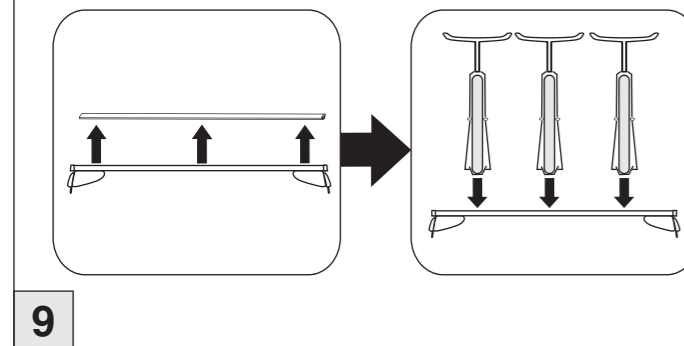

# Atera SIGNO

Hyundai i 30 (5-türig/doors/portes) 08/2007–02/2017  
Hyundai i 30 (3-türig/doors/portes) 01/2013–02/2017

Ford S-Max 05/2006–09/2015

nur bei / only for Part-No.: 045 169

- |                            |                 |                          |
|----------------------------|-----------------|--------------------------|
| nur bei Art.Nr.: 045 169   | 1- 9945700092   | <p>9904700324 (TX30)</p> |
| only for part no.: 045 169 | 2- 9919700062   |                          |
| A- 9919700065              | 3- 9945700105   | <p>9922700055 (SW5)</p>  |
| B- 9945700112              | 4- 9912700051   |                          |
| C- 9918700253              | 5a- 9918700526  |                          |
|                            | 5b- 9918700527  |                          |
| nur bei Art.Nr.: 047 169   | 6- 9918700250   |                          |
| only for part no.: 047 169 | 7- 9918700249   |                          |
| D- 9919700163              | 8- 9910700004   |                          |
| E- 9945700223              | 9- 9908700231   |                          |
| F1- 8828700062             | 10- 9908700056  |                          |
| F2- 8828700063             | 11a- 9910700035 |                          |
|                            | 11b- 9910700004 |                          |
|                            | 12- 9908700010  |                          |
|                            | 13a- 9922700204 |                          |
|                            | 13b- 9918700654 |                          |
|                            | 14- 9918700472  |                          |
|                            | 15a- 9949700525 |                          |
|                            | 15b- 9949700526 |                          |
|                            | 15c- 9949700526 |                          |
|                            | 15d- 9949700525 |                          |