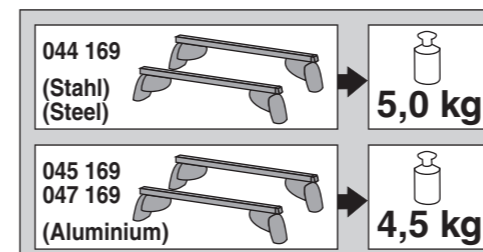

Atera
Atera GmbH
Im Herrach 1
D-88299 Leutkirch
Internet: www.atera.de

© ATERA GmbH
Ref.-Nr.: 044 169_096434416900_992570050200
Ref.-Nr.: 045 169_096434516900_992570050200
Ref.-Nr.: 047 169_096434716900_992570050200
Stand/State: 14/12/2017 – Rev 00 Ver 06