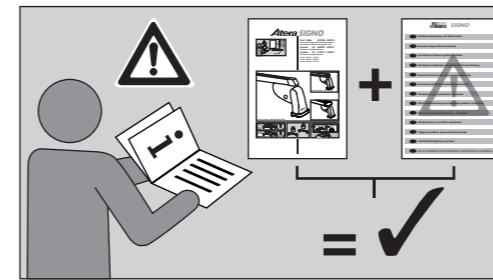

Art.-Nr. / Part-No. : 044 169 (Stahl / Steel)