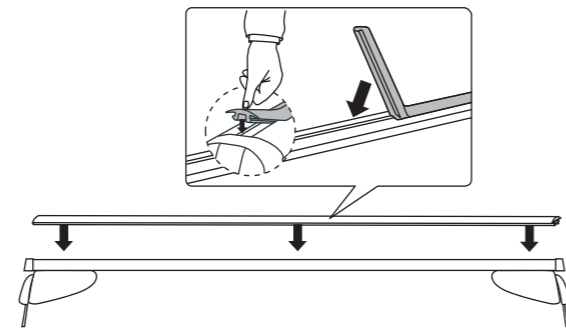

# Atera SIGNO

Hyundai i 30 (5-türig/doors/portes) 08/2007–02/2017  
Hyundai i 30 (3-türig/doors/portes) 01/2013–02/2017

Ford S-Max 05/2006–09/2015

nur bei / only for Part-No.: 045 169

- |                            |                 |                          |
|----------------------------|-----------------|--------------------------|
| nur bei Art.Nr.: 045 169   | 1- 9945700092   | <p>9904700324 (TX30)</p> |
| only for part no.: 045 169 | 2- 9919700062   |                          |
| A- 9919700065              | 3- 9945700105   | <p>9922700055 (SW5)</p>  |
| B- 9945700112              | 4- 9912700051   |                          |
| C- 9918700253              | 5a- 9918700526  |                          |
|                            | 5b- 9918700527  |                          |
| nur bei Art.Nr.: 047 169   | 6- 9918700250   |                          |
| only for part no.: 047 169 | 7- 9918700249   |                          |
| D- 9919700163              | 8- 9910700004   |                          |
| E- 9945700223              | 9- 9908700231   |                          |
| F1- 8828700062             | 10- 9908700056  |                          |
| F2- 8828700063             | 11a- 9910700035 |                          |
|                            | 11b- 9910700004 |                          |
|                            | 12- 9908700010  |                          |
|                            | 13a- 9922700204 |                          |
|                            | 13b- 9918700654 |                          |
|                            | 14- 9918700472  |                          |
|                            | 15a- 9949700525 |                          |
|                            | 15b- 9949700526 |                          |
|                            | 15c- 9949700526 |                          |
|                            | 15d- 9949700525 |                          |