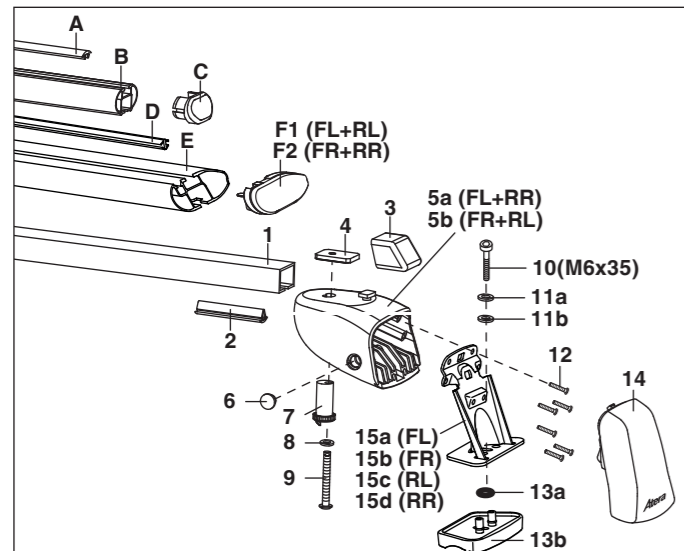

# Atera SIGNO

Hyundai i 30 (5-türig/doors/portes) 08/2007–02/2017  
Hyundai i 30 (3-türig/doors/portes) 01/2013–02/2017

Ford S-Max 05/2006–09/2015

nur bei / only for Part-No.: 045 169

- |                            |                 |                          |
|----------------------------|-----------------|--------------------------|
| nur bei Art.Nr.: 045 169   | 1- 9945700092   | <p>9904700324 (TX30)</p> |
| only for part no.: 045 169 | 2- 9919700062   |                          |
| A- 9919700065              | 3- 9945700105   | <p>9922700055 (SW5)</p>  |
| B- 9945700112              | 4- 9912700051   |                          |
| C- 9918700253              | 5a- 9918700526  |                          |
|                            | 5b- 9918700527  |                          |
| nur bei Art.Nr.: 047 169   | 6- 9918700250   |                          |
| only for part no.: 047 169 | 7- 9918700249   |                          |
| D- 9919700163              | 8- 9910700004   |                          |
| E- 9945700223              | 9- 9908700231   |                          |
| F1- 8828700062             | 10- 9908700056  |                          |
| F2- 8828700063             | 11a- 9910700035 |                          |
|                            | 11b- 9910700004 |                          |
|                            | 12- 9908700010  |                          |
|                            | 13a- 9922700204 |                          |
|                            | 13b- 9918700654 |                          |
|                            | 14- 9918700472  |                          |
|                            | 15a- 9949700525 |                          |
|                            | 15b- 9949700526 |                          |
|                            | 15c- 9949700526 |                          |
|                            | 15d- 9949700525 |                          |