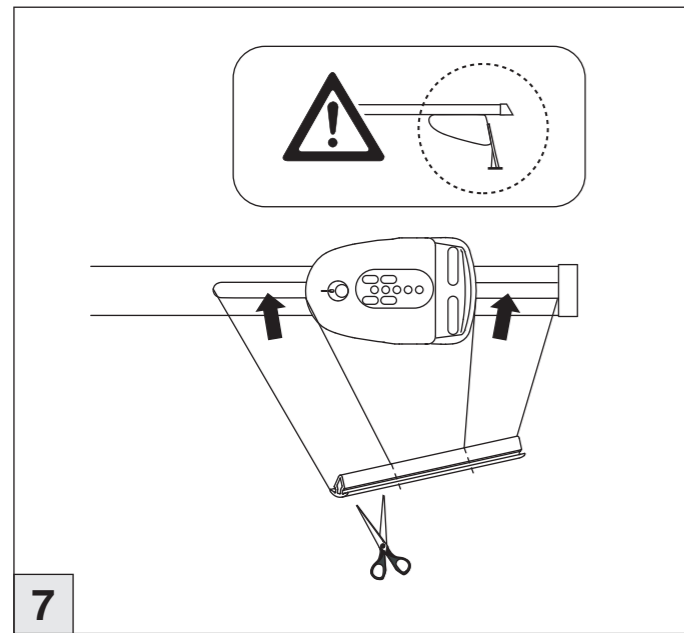

# Atera SIGNO

Hyundai i 30 (5-türig/doors/portes) 08/2007–02/2017  
Hyundai i 30 (3-türig/doors/portes) 01/2013–02/2017

Ford S-Max 05/2006–09/2015

nur bei / only for Part-No.: 045 169

- |                            |                 |                          |
|----------------------------|-----------------|--------------------------|
| nur bei Art.Nr.: 045 169   | 1- 9945700092   | <p>9904700324 (TX30)</p> |
| only for part no.: 045 169 | 2- 9919700062   |                          |
| A- 9919700065              | 3- 9945700105   | <p>9922700055 (SW5)</p>  |
| B- 9945700112              | 4- 9912700051   |                          |
| C- 9918700253              | 5a- 9918700526  |                          |
|                            | 5b- 9918700527  |                          |
| nur bei Art.Nr.: 047 169   | 6- 9918700250   |                          |
| only for part no.: 047 169 | 7- 9918700249   |                          |
| D- 9919700163              | 8- 9910700004   |                          |
| E- 9945700223              | 9- 9908700231   |                          |
| F1- 8828700062             | 10- 9908700056  |                          |
| F2- 8828700063             | 11a- 9910700035 |                          |
|                            | 11b- 9910700004 |                          |
|                            | 12- 9908700010  |                          |
|                            | 13a- 9922700204 |                          |
|                            | 13b- 9918700654 |                          |
|                            | 14- 9918700472  |                          |
|                            | 15a- 9949700525 |                          |
|                            | 15b- 9949700526 |                          |
|                            | 15c- 9949700526 |                          |
|                            | 15d- 9949700525 |                          |