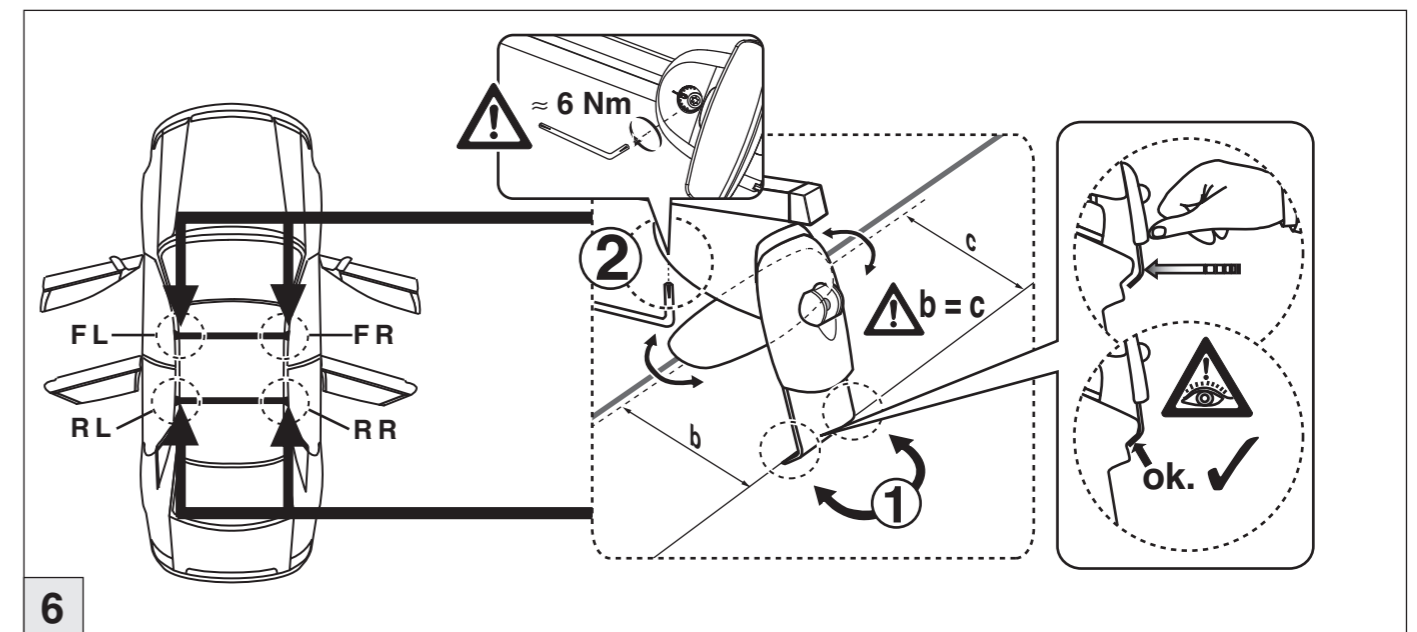

Atera SIGNO

Volvo
S80 07/2006-

1

2

3

4

Atera SIGNO

Volvo
S80 07/2006-

5

6