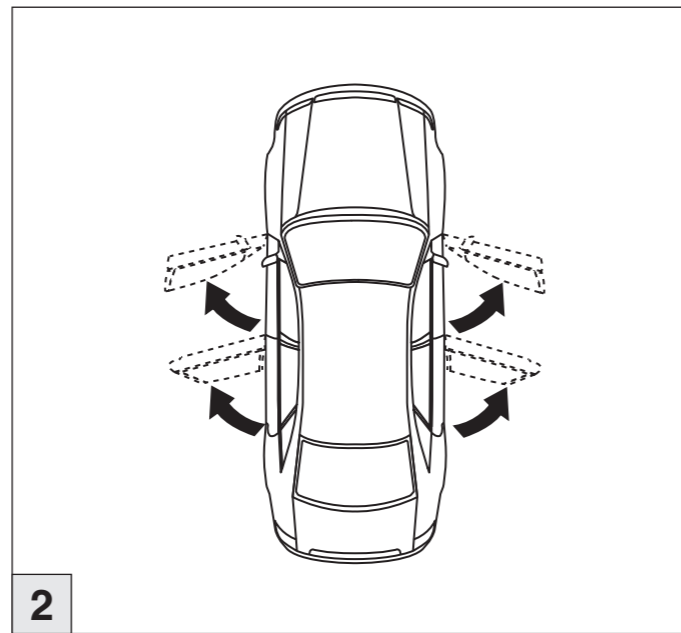

Atera SIGNO

Volvo
S80 07/2006-

1

2

3

4

Atera SIGNO

Volvo
S80 07/2006-

5

6