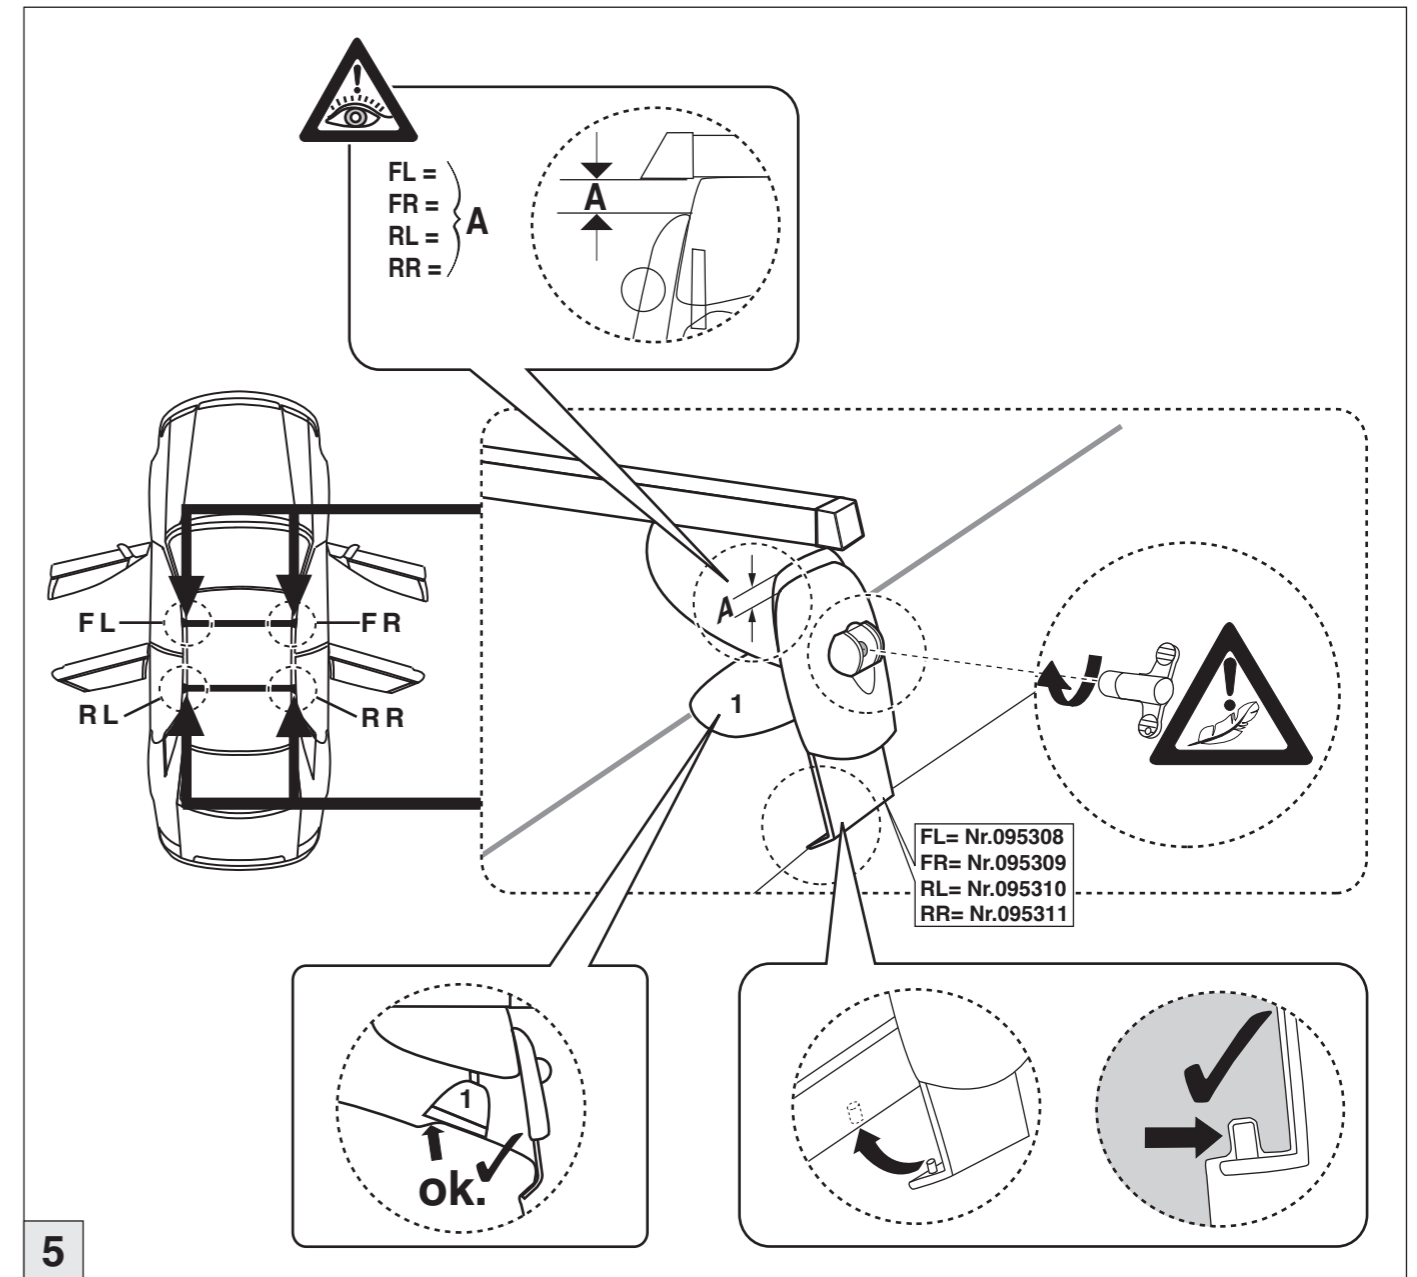

Atera SIGNO

Volvo
S80 07/2006-