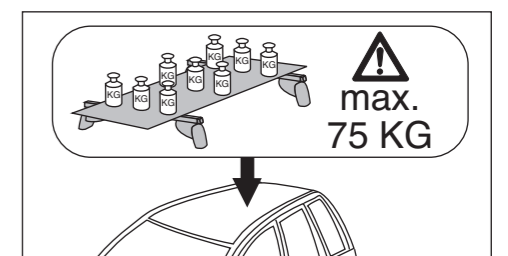

# Atera SIGNO

Volvo  
S80 07/2006-

Part-No. : 044 094  
Part-No. : 045 094

**Atera**  
MADE IN GERMANY

Atera GmbH  
Im Herrach 1  
D-88299 Leutkirch  
Internet: www.atera.de