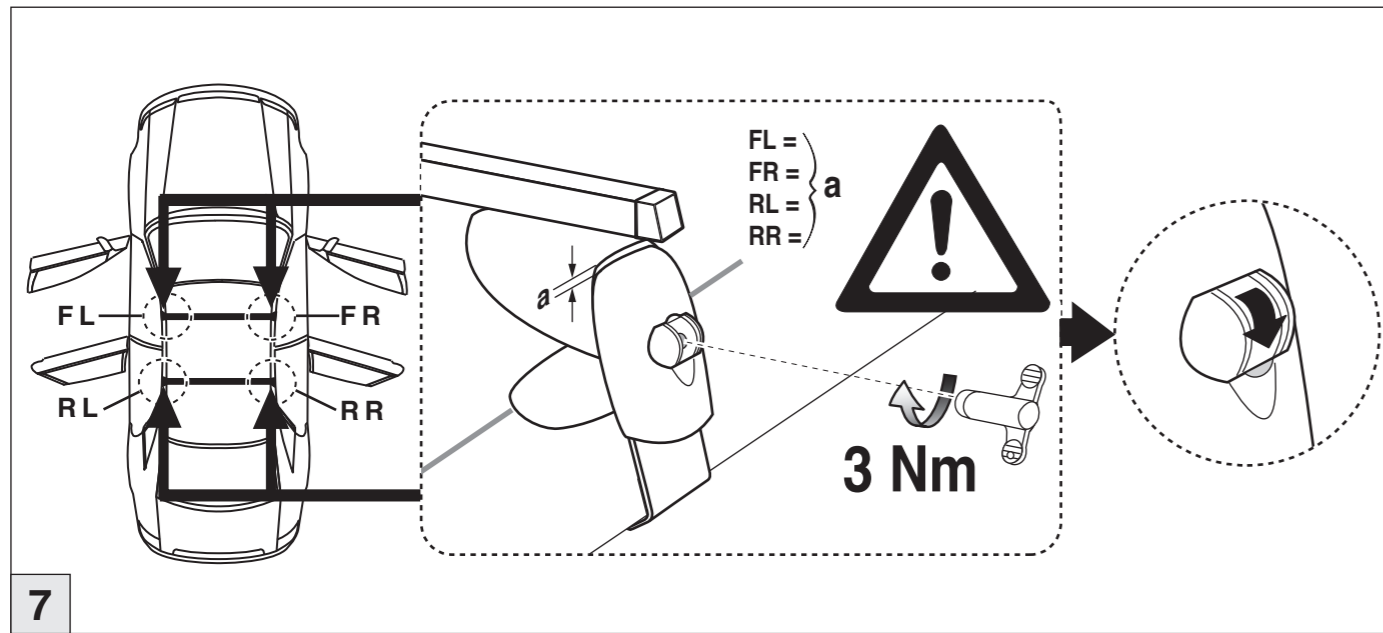

# Atera SIGNO

Volvo  
S80 07/2006-

7

nur bei / only for Part-No.: 045 094

8

9

# Atera SIGNO

Volvo  
S80 07/2006-

Part-No. : 044 094  
Part-No. : 045 094

**Atera**  
MADE IN GERMANY

Atera GmbH  
Im Herrach 1  
D-88299 Leutkirch  
Internet: www.atera.de