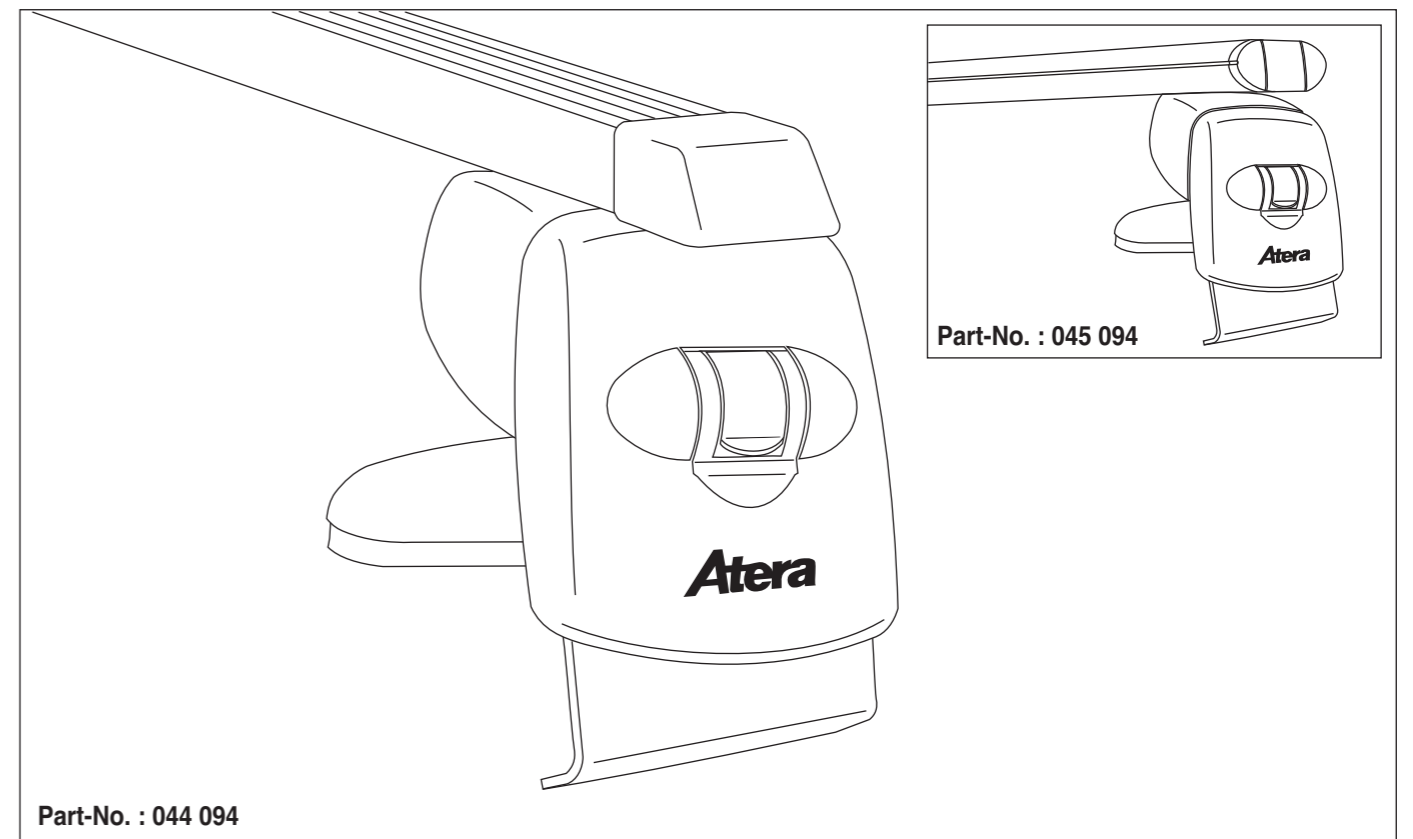

# Atera SIGNO

Volvo  
S80 07/2006-

7

nur bei / only for Part-No.: 045 094

8

9

# Atera SIGNO

Volvo  
S80 07/2006-

Part-No. : 044 094  
Part-No. : 045 094

**Atera**  
MADE IN GERMANY

Atera GmbH  
Im Herrach 1  
D-88299 Leutkirch  
Internet: www.atera.de

# Atera SIGNO

Volvo  
S80 07/2006-

1

2

3

4

# Atera SIGNO

Volvo  
S80 07/2006-

5

6