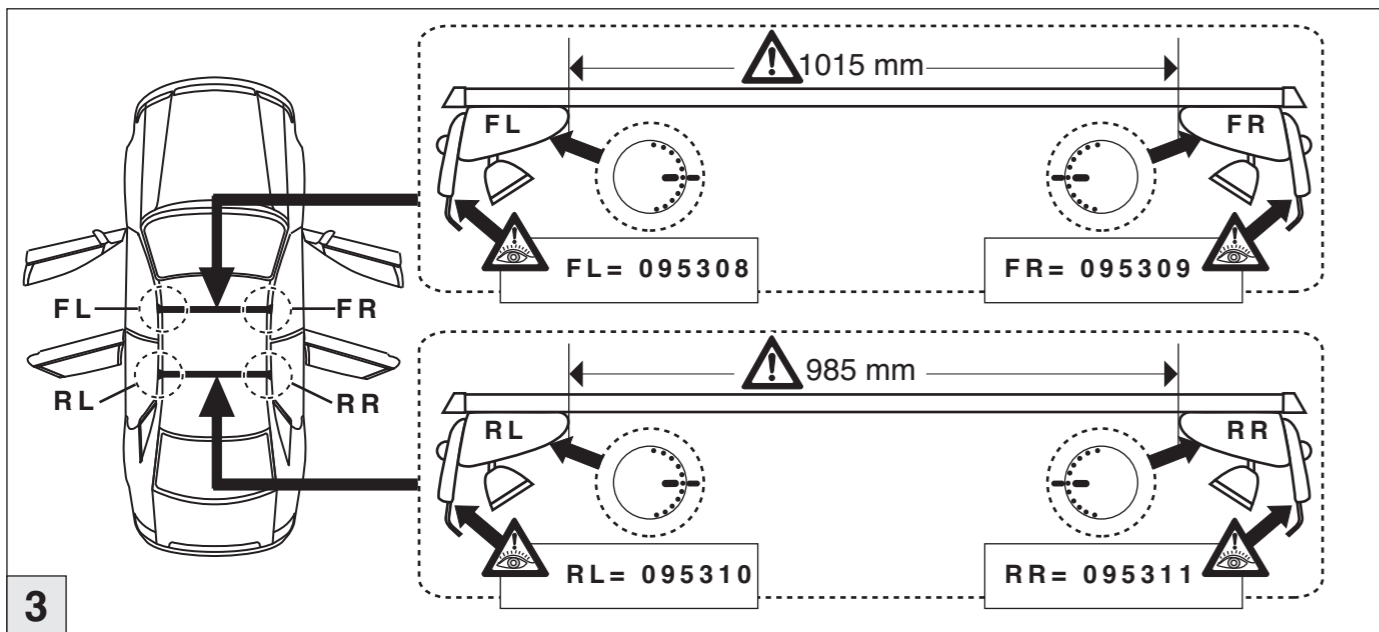

Atera SIGNO

Volvo
S80 07/2006-

1

2

3

4

Atera SIGNO

Volvo
S80 07/2006-

5

6