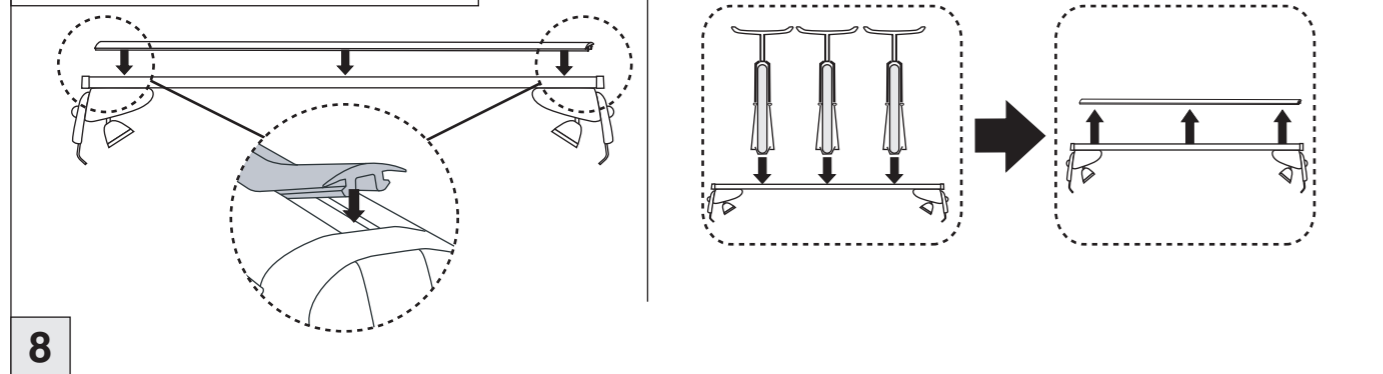

Atera SIGNO

Volvo
S80 07/2006-

7

nur bei / only for Part-No.: 045 094

8

9

Atera SIGNO

Volvo
S80 07/2006-

Part-No. : 044 094
Part-No. : 045 094

Atera
MADE IN GERMANY

Atera GmbH
Im Herrach 1
D-88299 Leutkirch
Internet: www.atera.de