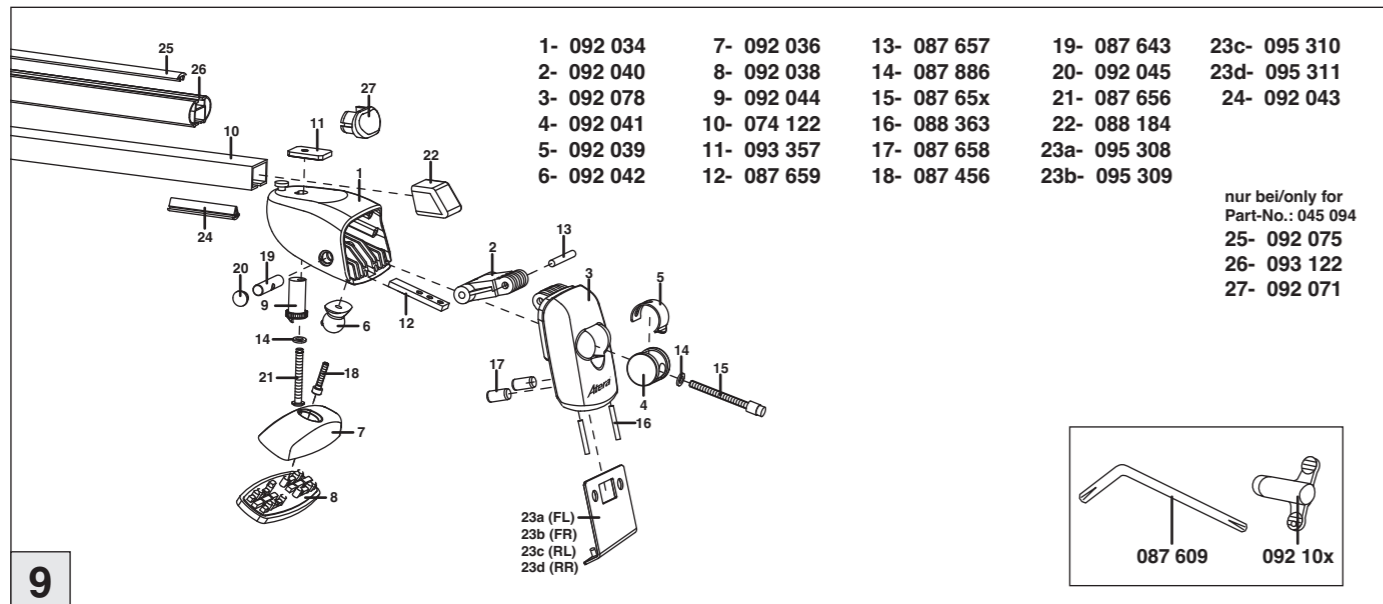

# Atera SIGNO

Volvo  
S80 07/2006-

7

nur bei / only for Part-No.: 045 094

8

9

# Atera SIGNO

Volvo  
S80 07/2006-

Part-No. : 044 094  
Part-No. : 045 094

**Atera**  
MADE IN GERMANY

Atera GmbH  
Im Herrach 1  
D-88299 Leutkirch  
Internet: www.atera.de

# Atera SIGNO

Volvo  
S80 07/2006-

1

2

3

4

# Atera SIGNO

Volvo  
S80 07/2006-

5

6