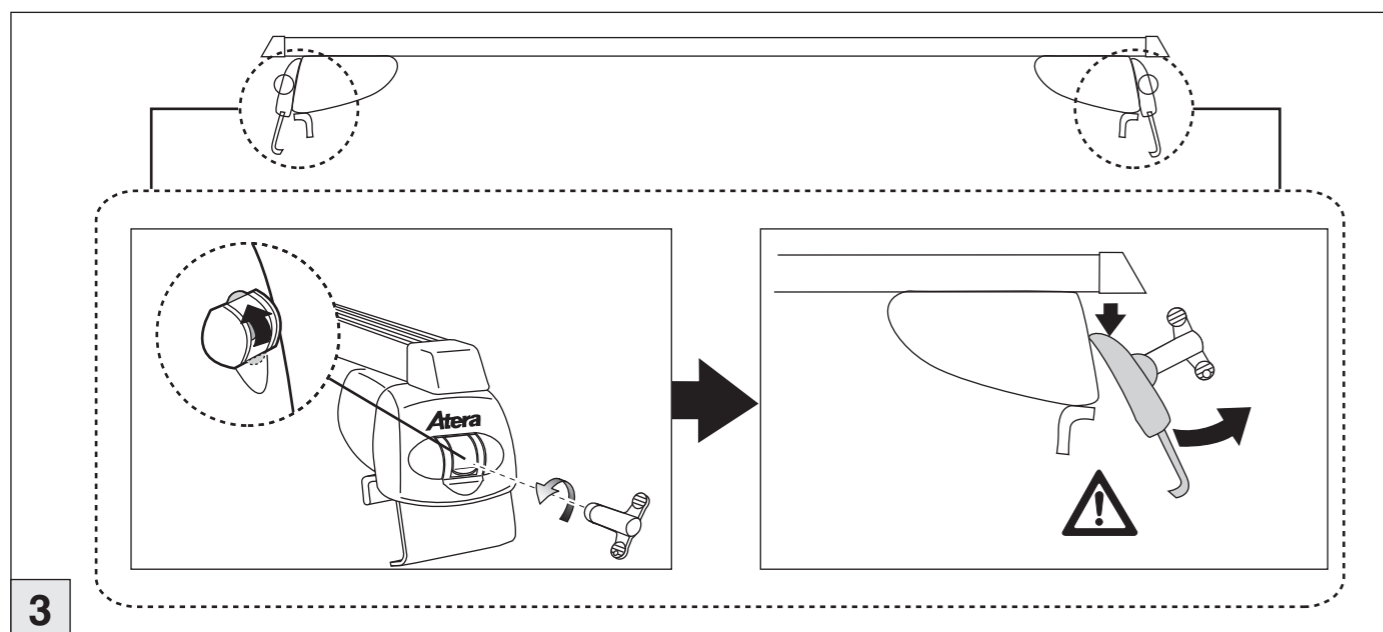

Atera SIGNO

Mercedes Benz
GL-Klasse 09/2006–11/2012