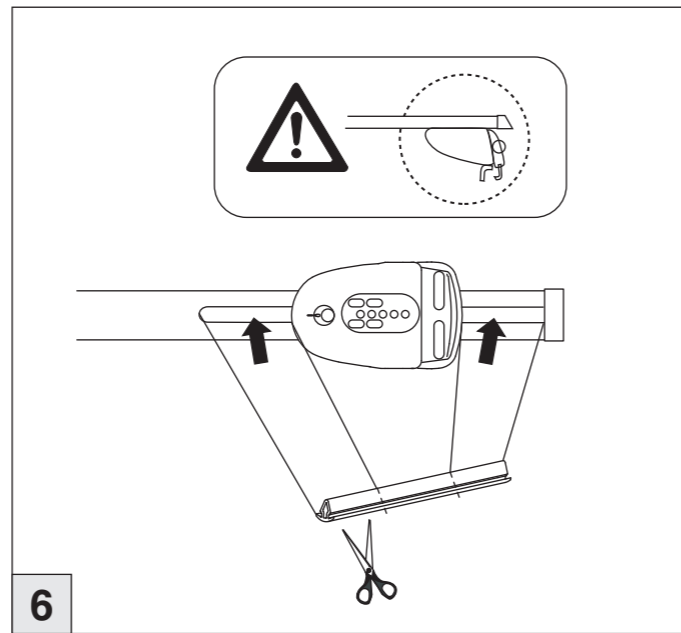

# Atera SIGNO

Mercedes Benz  
GL-Klasse 09/2006–11/2012

nur bei / only for Part-No.: 045 090