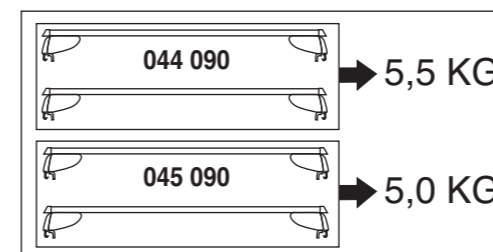

Atera SIGNO

Mercedes Benz
GL-Klasse 09/2006–11/2012

Part-No. : 044 090
Part-No. : 045 090

Atera
MADE IN GERMANY

Atera GmbH
Im Herrach 1
D-88299 Leutkirch
Internet: www.atera.de