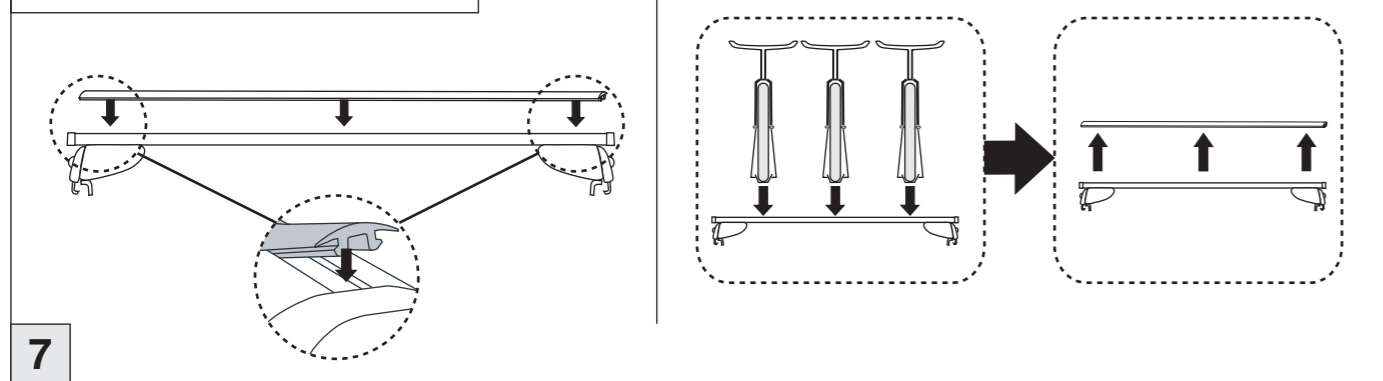

# Atera SIGNO

Mercedes Benz  
GL-Klasse 09/2006–11/2012

nur bei / only for Part-No.: 045 090