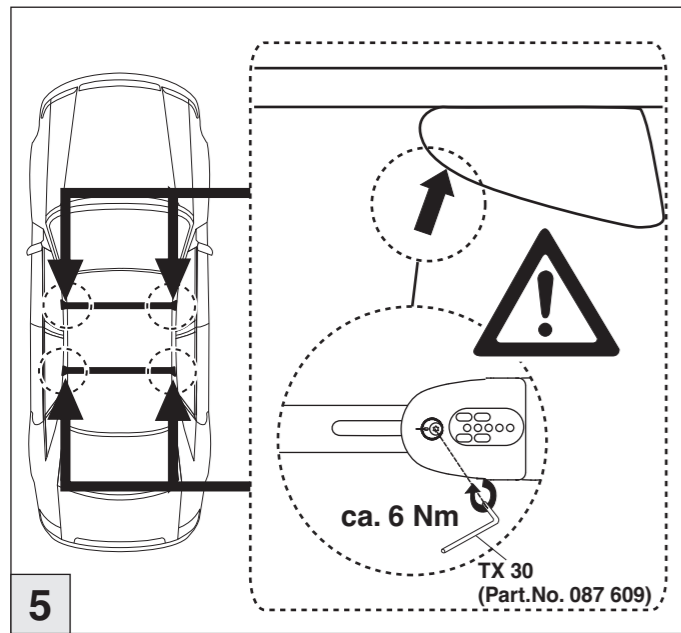

# Atera SIGNO

Mercedes Benz  
GL-Klasse 09/2006–11/2012

nur bei / only for Part-No.: 045 090