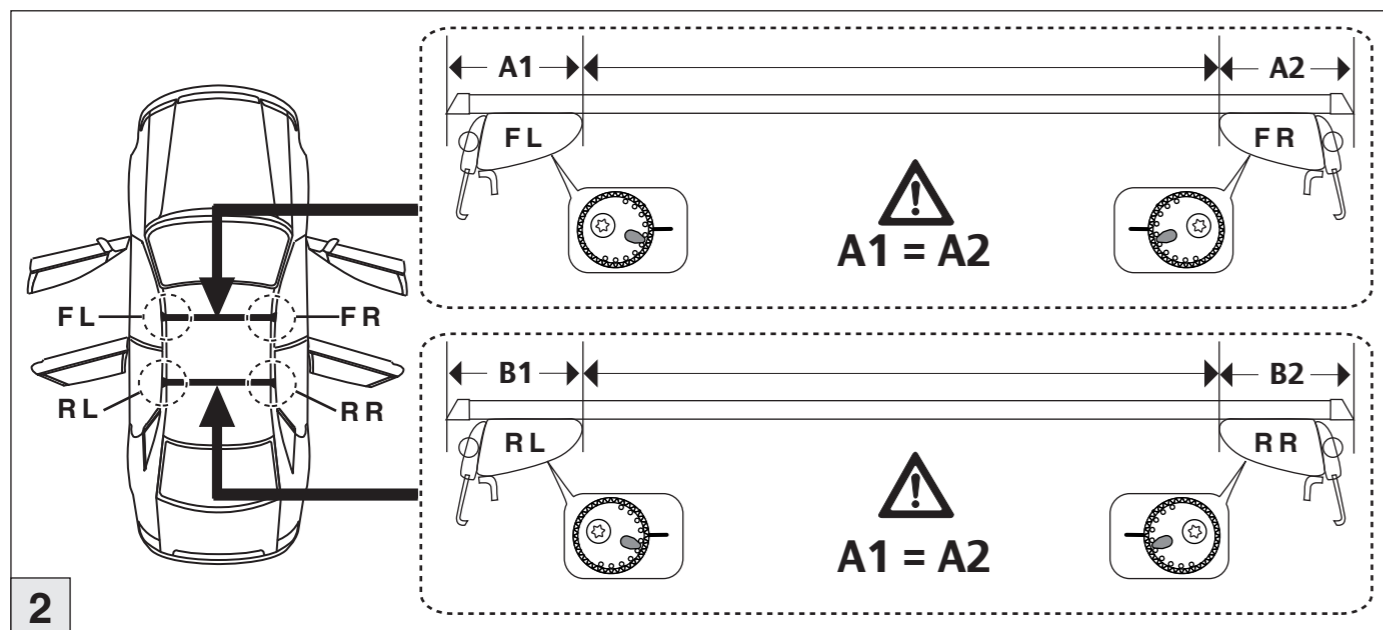

Atera SIGNO

Mercedes Benz
GL-Klasse 09/2006–11/2012