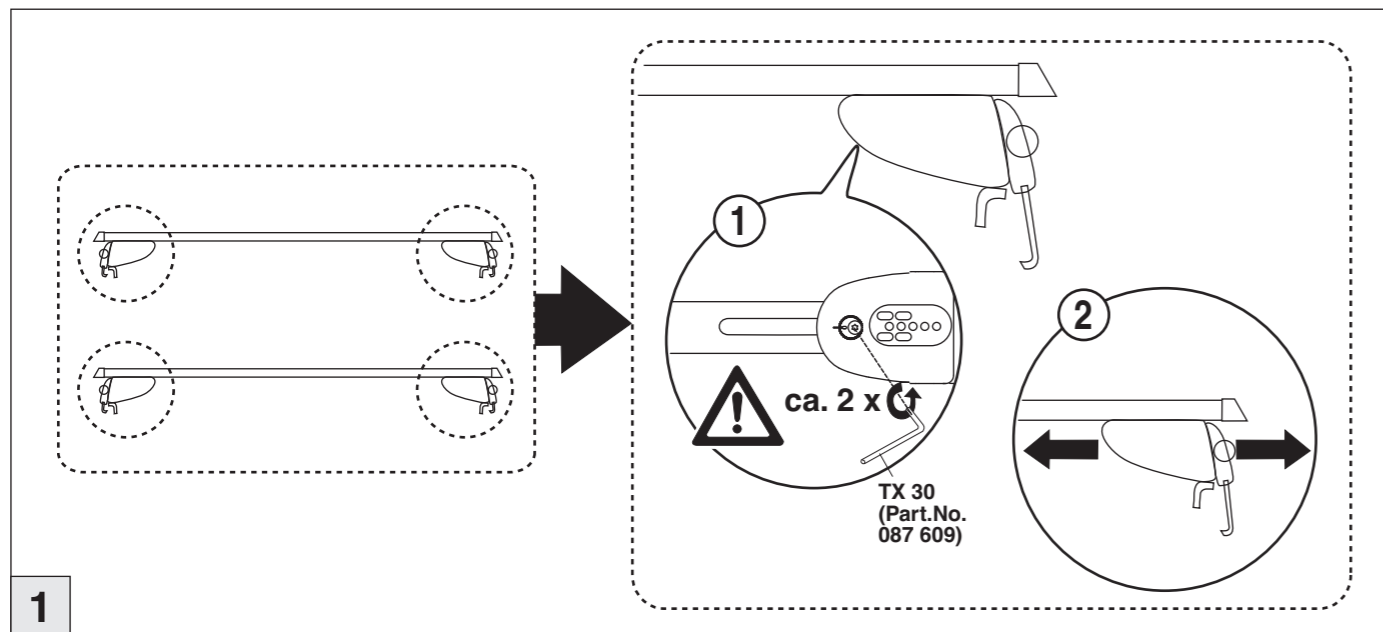

Atera SIGNO

Mercedes Benz
GL-Klasse 09/2006–11/2012