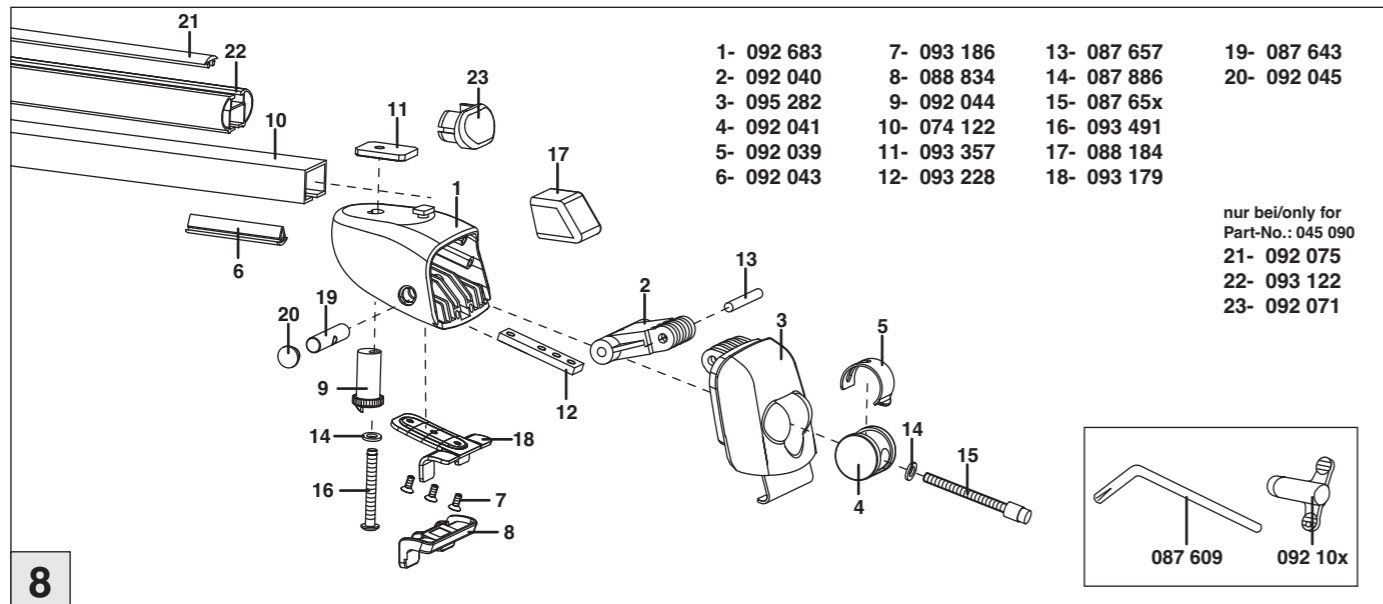

# Atera SIGNO

Mercedes Benz  
GL-Klasse 09/2006–11/2012

nur bei / only for Part-No.: 045 090

# Atera SIGNO

Mercedes Benz  
GL-Klasse 09/2006–11/2012

Part-No. : 044 090  
Part-No. : 045 090

**Atera**  
MADE IN GERMANY

Atera GmbH  
Im Herrach 1  
D-88299 Leutkirch  
Internet: www.atera.de