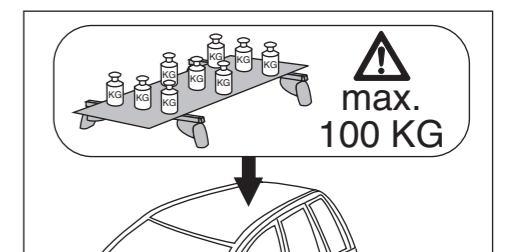

Atera SIGNO

Mercedes Benz
GL-Klasse 09/2006–11/2012

Part-No. : 044 090
Part-No. : 045 090

Atera
MADE IN GERMANY

Atera GmbH
Im Herrach 1
D-88299 Leutkirch
Internet: www.atera.de