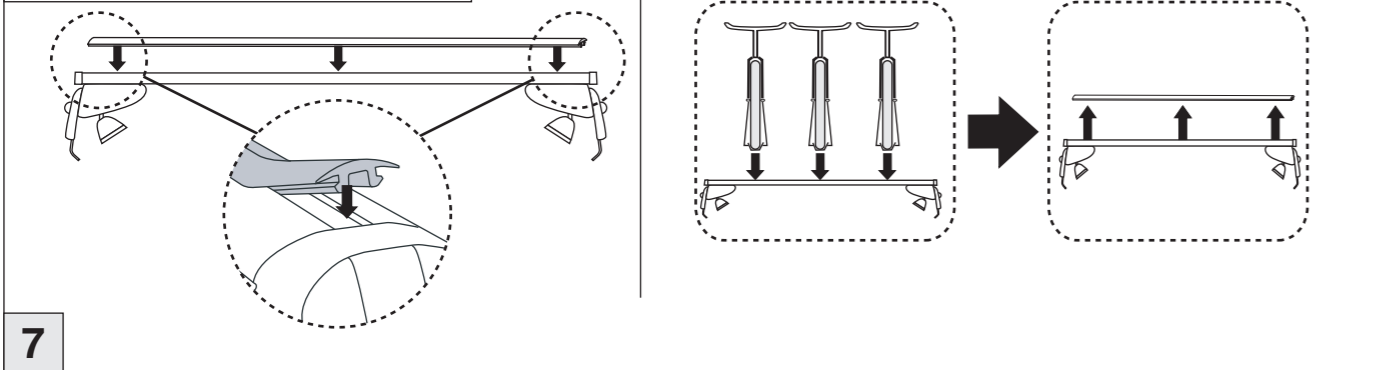

Atera SIGNO

Toyota
Aygo (5-türig/doors/portes)

07/2005–07/2014

6

nur bei / only for Part-No.: 045 074

7

8

Atera SIGNO

Toyota
Aygo 07/2005–07/2014
5-türig/doors/portes

Part-No. : 044 074
Part-No. : 045 074

Atera
Atera GmbH
Im Herrach 1
D-88299 Leutkirch
Internet: www.atera.de

Atera SIGNO

Toyota
Aygo (5-türig/doors/portes)