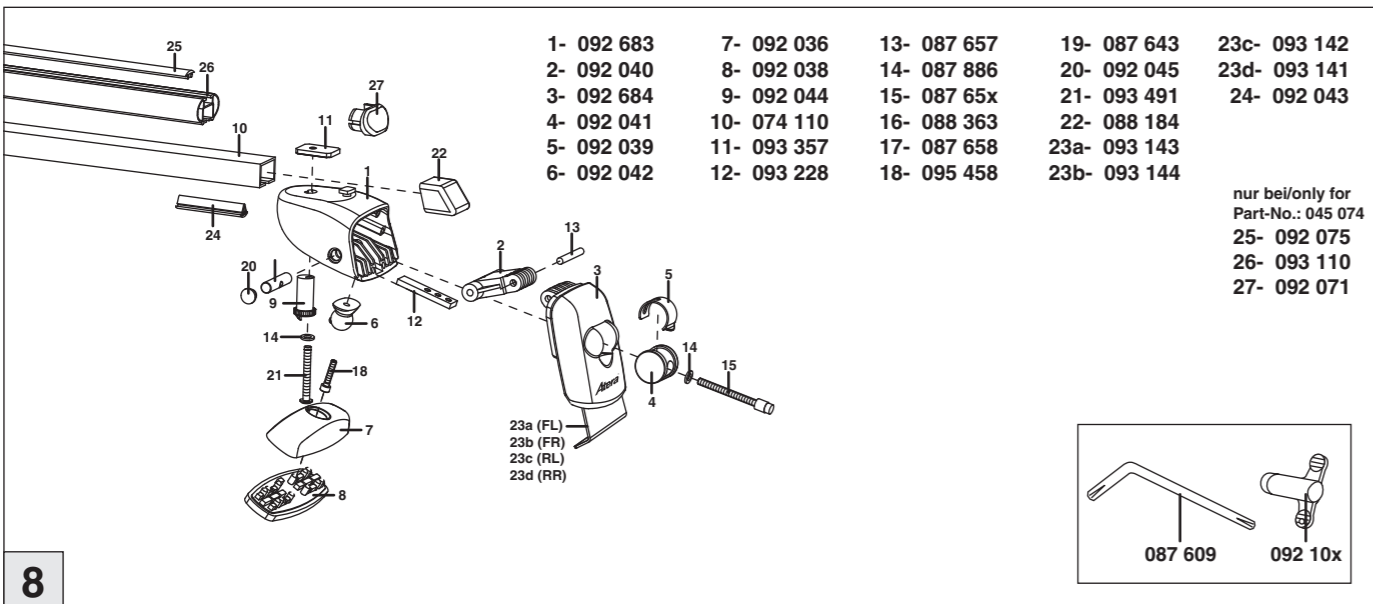

Atera SIGNO

Toyota
Aygo (5-türig/doors/portes)

07/2005–07/2014

6

nur bei / only for Part-No.: 045 074

7

8

Atera SIGNO

Toyota
Aygo 07/2005–07/2014
5-türig/doors/portes

Part-No. : 044 074
Part-No. : 045 074

Atera
Atera GmbH
Im Herrach 1
D-88299 Leutkirch
Internet: www.atera.de

Atera SIGNO

Toyota
Aygo (5-türig/doors/portes)