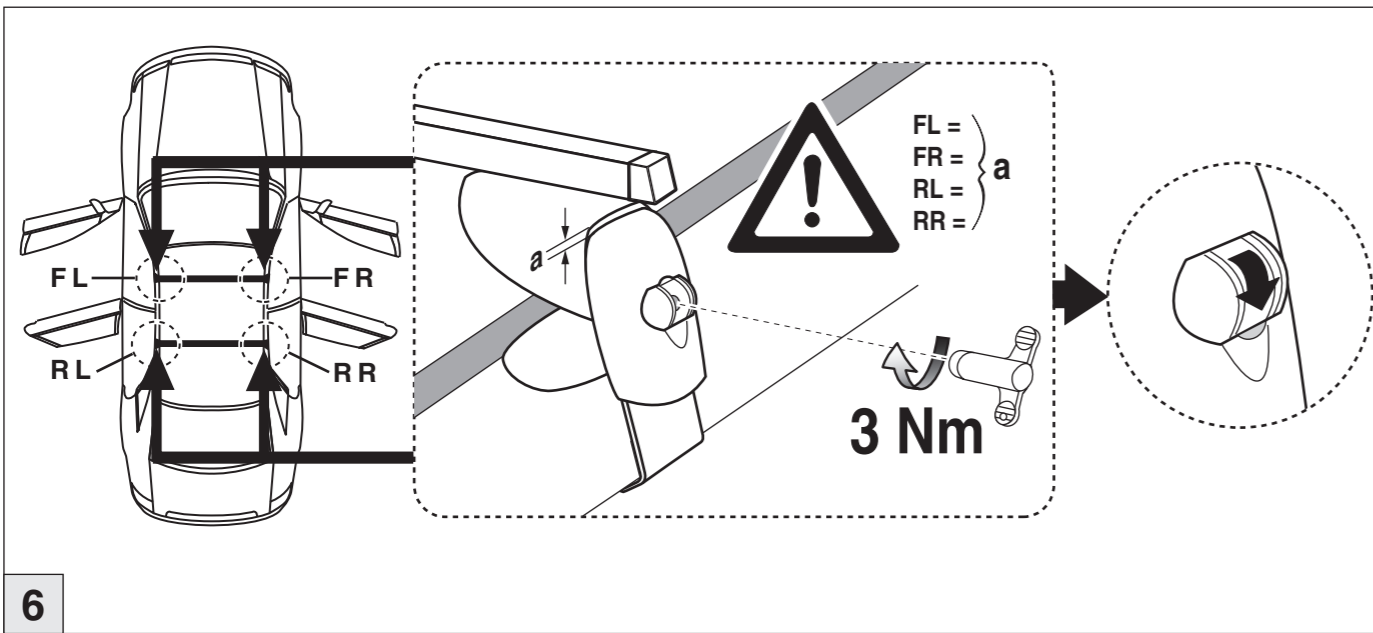

Atera SIGNO

Toyota
Aygo (5-türig/doors/portes)

07/2005–07/2014

6

nur bei / only for Part-No.: 045 074

7

8

Atera SIGNO

Toyota
Aygo 07/2005–07/2014
5-türig/doors/portes

Part-No. : 044 074
Part-No. : 045 074

Atera
Atera GmbH
Im Herrach 1
D-88299 Leutkirch
Internet: www.atera.de

Atera SIGNO

Toyota
Aygo (5-türig/doors/portes)