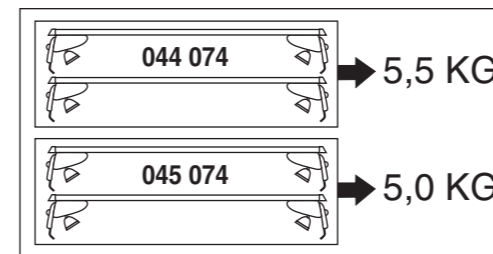

Atera SIGNO

Toyota
Aygo (5-türig/doors/portes)

07/2005–07/2014

6

nur bei / only for Part-No.: 045 074

7

8

Atera SIGNO

Toyota
Aygo 07/2005–07/2014
5-türig/doors/portes

Part-No. : 044 074
Part-No. : 045 074

Atera
Atera GmbH
Im Herrach 1
D-88299 Leutkirch
Internet: www.atera.de

Atera SIGNO

Toyota
Aygo (5-türig/doors/portes)