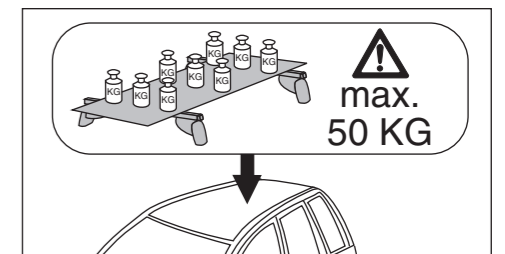

Atera SIGNO

Toyota
Aygo 07/2005–07/2014
5-türig/doors/portes

Part-No. : 044 074
Part-No. : 045 074

Atera
Atera GmbH
Im Herrach 1
D-88299 Leutkirch
Internet: www.atera.de