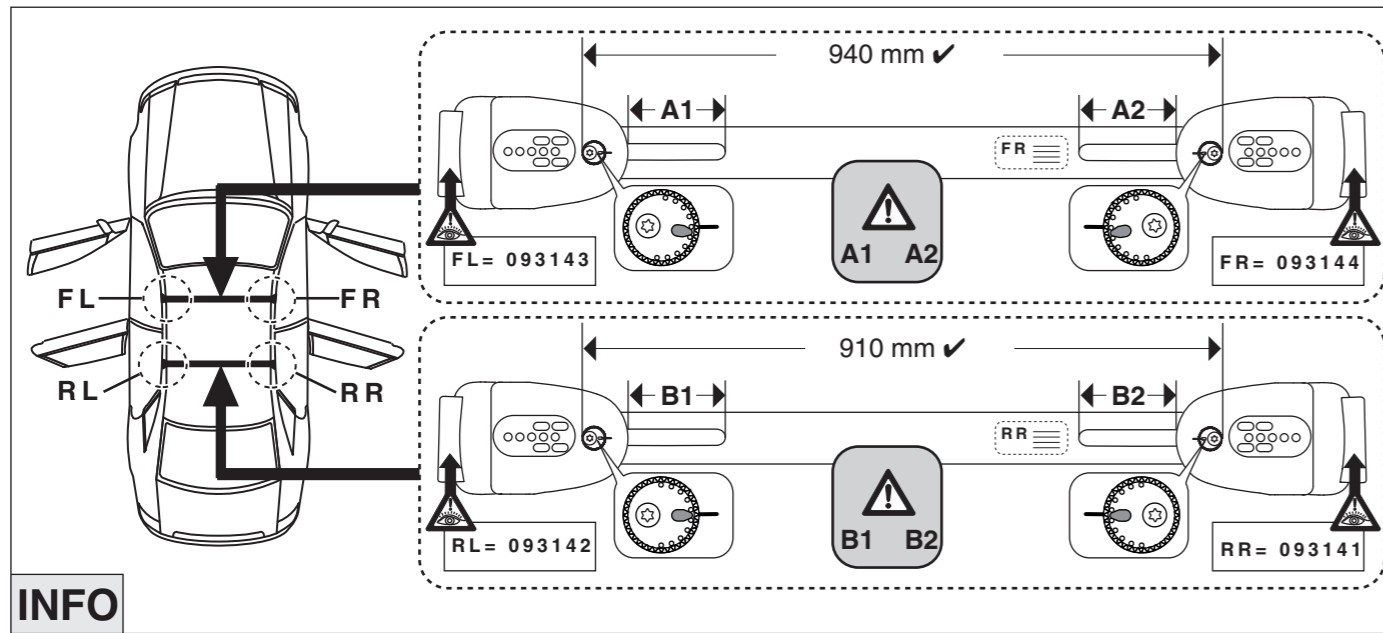

Atera SIGNO

Toyota
Aygo (5-türig/doors/portes)

07/2005–07/2014

6

nur bei / only for Part-No.: 045 074

7

8

Atera SIGNO

Toyota
Aygo 07/2005–07/2014
5-türig/doors/portes

Part-No. : 044 074
Part-No. : 045 074

Atera
Atera GmbH
Im Herrach 1
D-88299 Leutkirch
Internet: www.atera.de

Atera SIGNO

Toyota
Aygo (5-türig/doors/portes)

07/2005–07/2014

INFO

1

2

3

Atera SIGNO

Toyota
Aygo (5-türig/doors/portes)

07/2005–07/2014