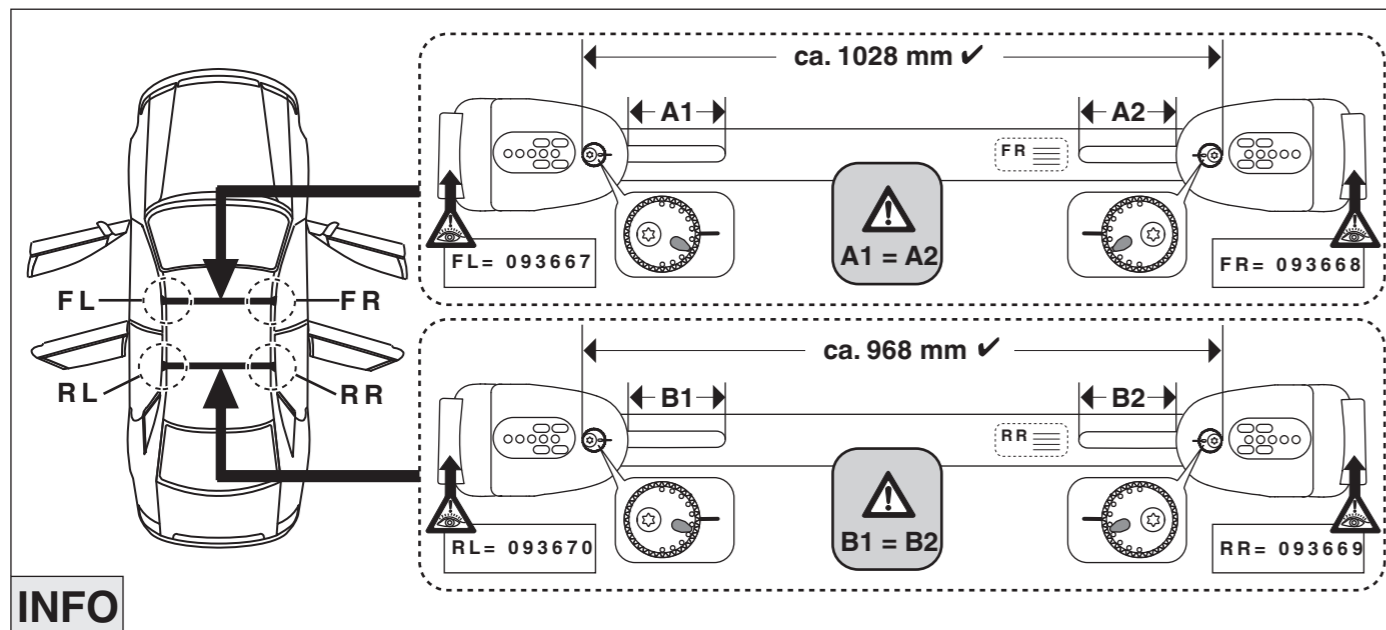

# Atera SIGNO

VW

Golf V  
(3+5-türig/doors/portes)

09/2003–10/2008

Golf VI  
(3+5-türig/doors/portes)

10/2008–

Part-No. : 044 050

Part-No. : 045 050

# Atera SIGNO

VW Golf VI 10/2008–  
(3+5-türig/doors/portes)

VW Golf V 09/2003–10/2008  
(3+5-türig/doors/portes)

# Atera SIGNO

VW Golf VI 10/2008–  
(3+5-türig/doors/portes)

VW Golf V 09/2003–10/2008  
(3+5-türig/doors/portes)

INFO