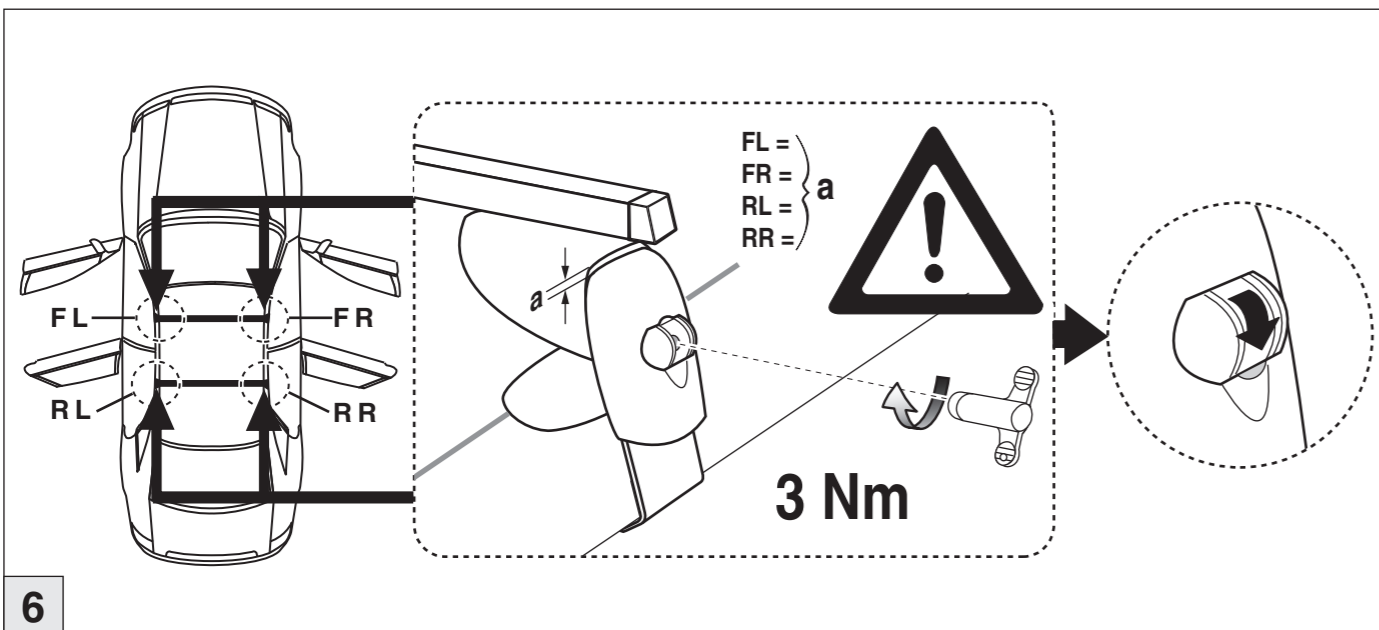

# Atera SIGNO

VW Golf VI 10/2008–  
(3+5-türig/doors/portes)

VW Golf V 09/2003–10/2008  
(3+5-türig/doors/portes)

**Atera** GmbH  
Im Herrach 1  
D-88299 Leutkirch  
Internet: [www.atera.de](http://www.atera.de)