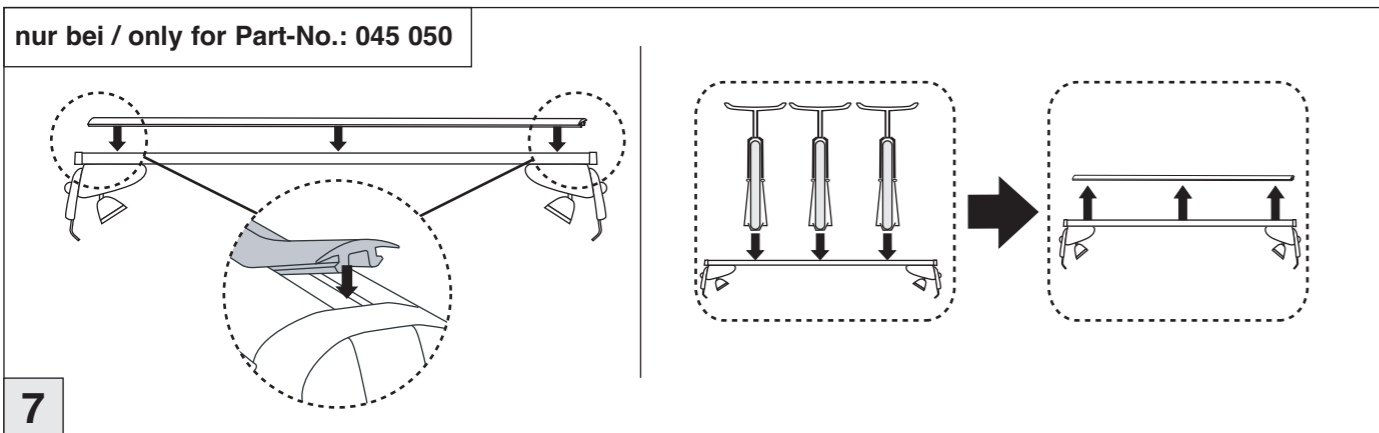

# Atera SIGNO

VW Golf VI 10/2008–  
(3+5-türig/doors/portes)

VW Golf V 09/2003–10/2008  
(3+5-türig/doors/portes)

**Atera** GmbH  
Im Herrach 1  
D-88299 Leutkirch  
Internet: [www.atera.de](http://www.atera.de)