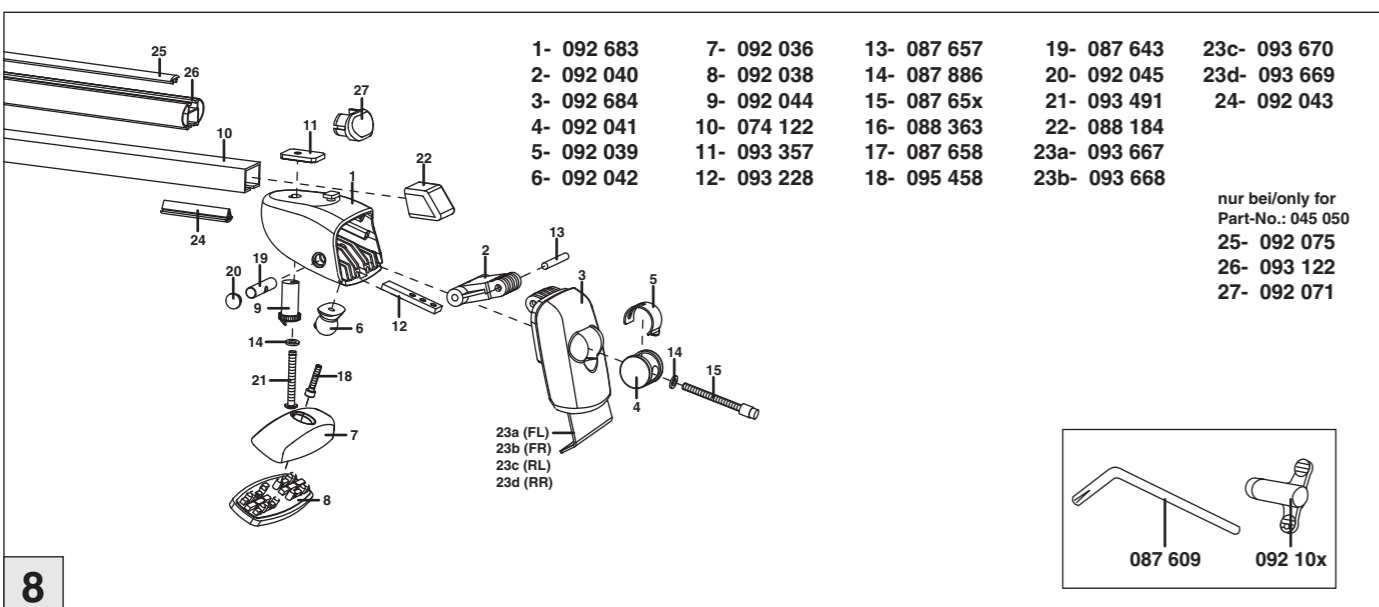

# Atera SIGNO

VW Golf VI 10/2008–  
(3+5-türig/doors/portes)

VW Golf V 09/2003–10/2008  
(3+5-türig/doors/portes)

**Atera** GmbH  
Im Herrach 1  
D-88299 Leutkirch  
Internet: [www.atera.de](http://www.atera.de)

# Atera SIGNO

VW

Golf V  
(3+5-türig/doors/portes)

09/2003–10/2008

Golf VI  
(3+5-türig/doors/portes)

10/2008–

Part-No. : 044 050

Part-No. : 045 050

# Atera SIGNO

VW Golf VI 10/2008–  
(3+5-türig/doors/portes)

VW Golf V 09/2003–10/2008  
(3+5-türig/doors/portes)