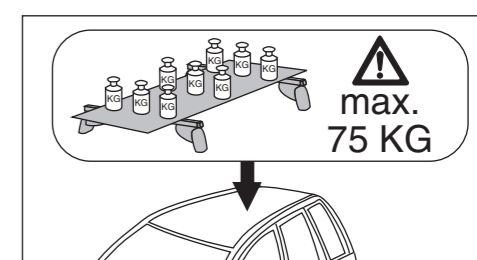

# Atera SIGNO

VW

Golf V  
(3+5-türig/doors/portes)

09/2003–10/2008

Golf VI  
(3+5-türig/doors/portes)

10/2008–

Part-No. : 044 050

Part-No. : 045 050