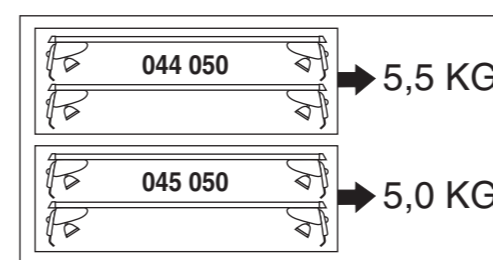

# Atera SIGNO

VW

Golf V  
(3+5-türig/doors/portes)

09/2003–10/2008

Golf VI  
(3+5-türig/doors/portes)

10/2008–

Part-No. : 044 050

Part-No. : 045 050