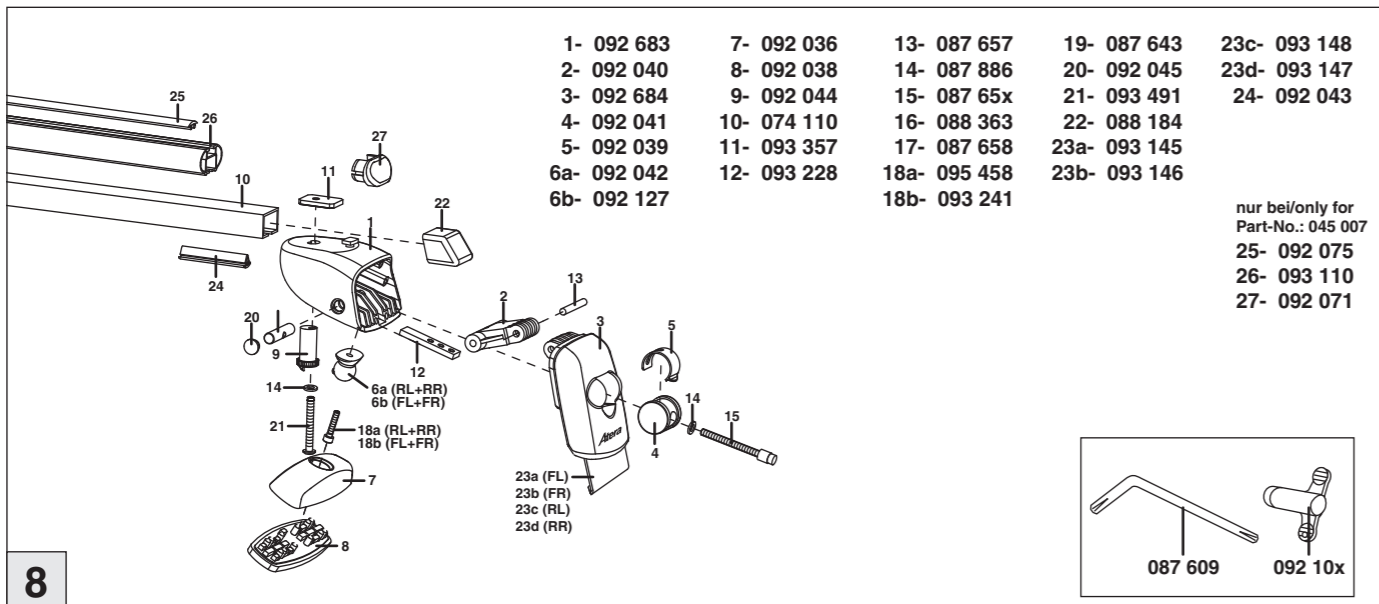

Atera SIGNO

Toyota
Yaris 2000-1/2006

6

nur bei / only for Part-No.: 045 007

7

8

Atera SIGNO

Toyota
Yaris 2000-1/2006

Part-No. : 044 007
Part-No. : 045 007

Atera
MADE IN GERMANY

Atera GmbH
Im Herrach 1
D-88299 Leutkirch
Internet: www.atera.de

Atera SIGNO

Toyota
Yaris 2000-1/2006

INFO

3

Atera SIGNO