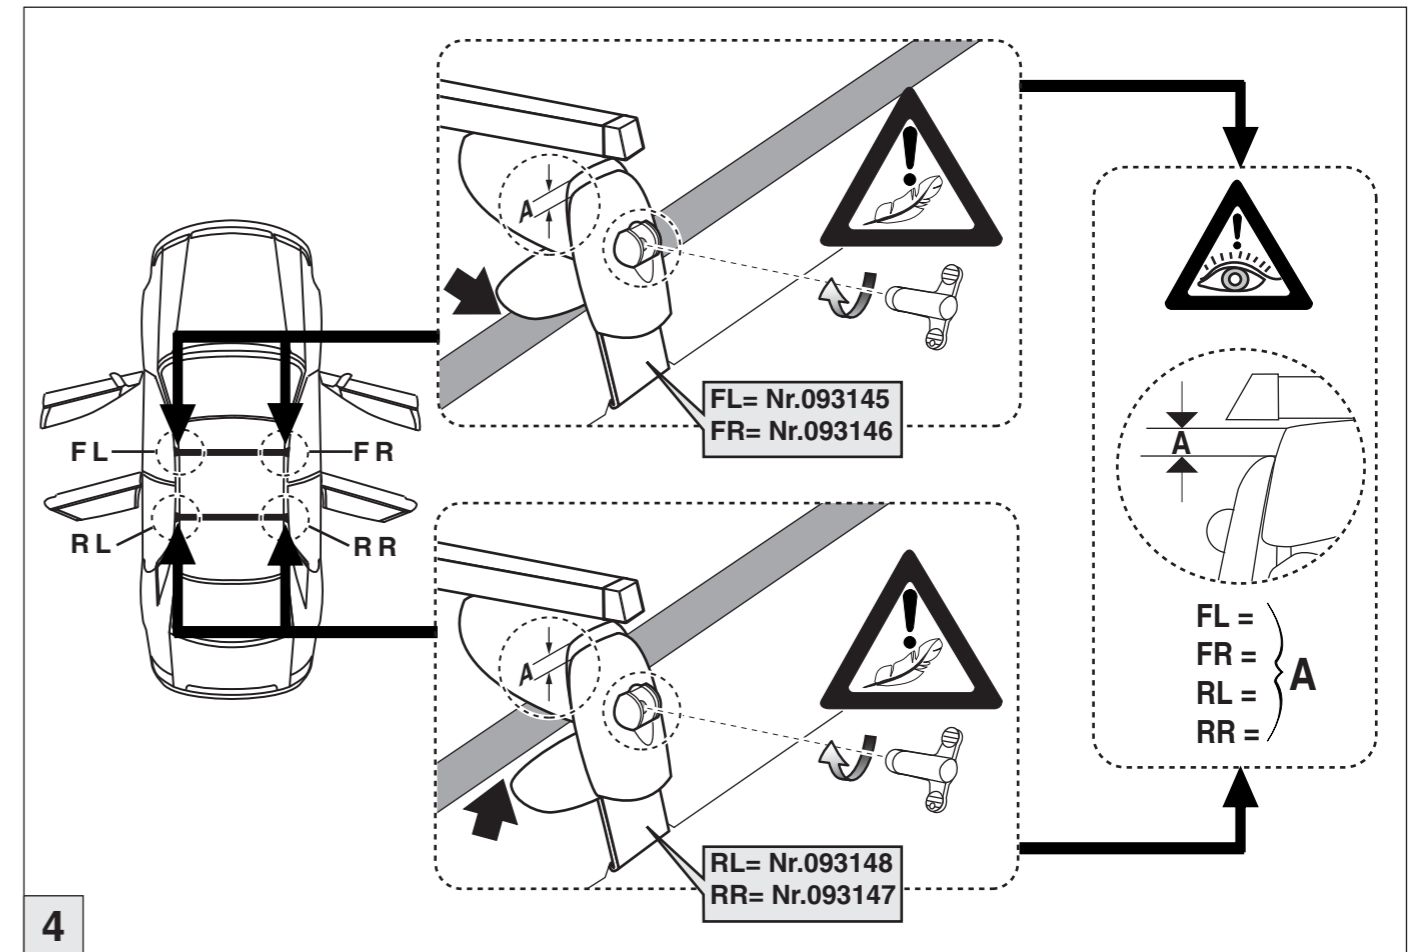

Atera SIGNO

Toyota
Yaris 2000-1/2006