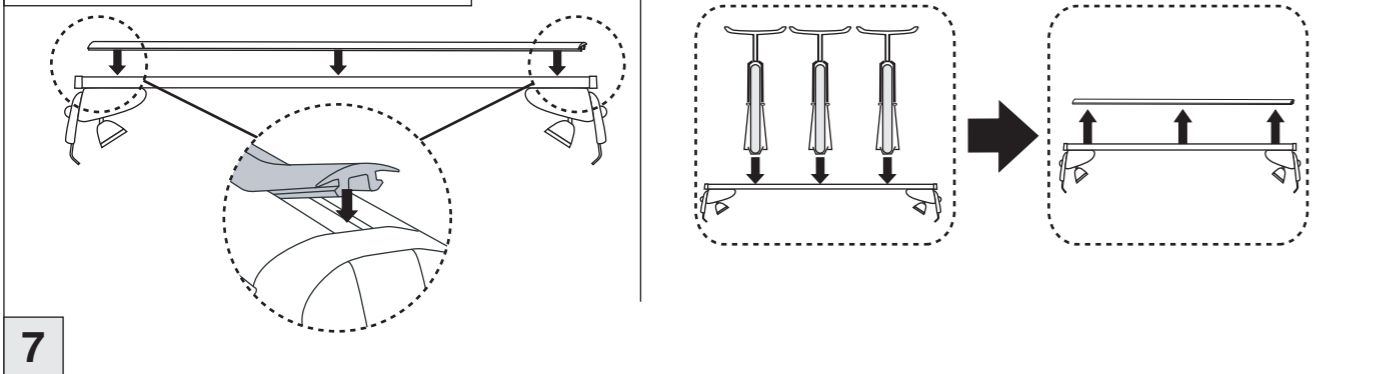

Atera SIGNO

Toyota
Yaris 2000-1/2006

6

nur bei / only for Part-No.: 045 007

7

8

Atera SIGNO

Toyota
Yaris 2000-1/2006