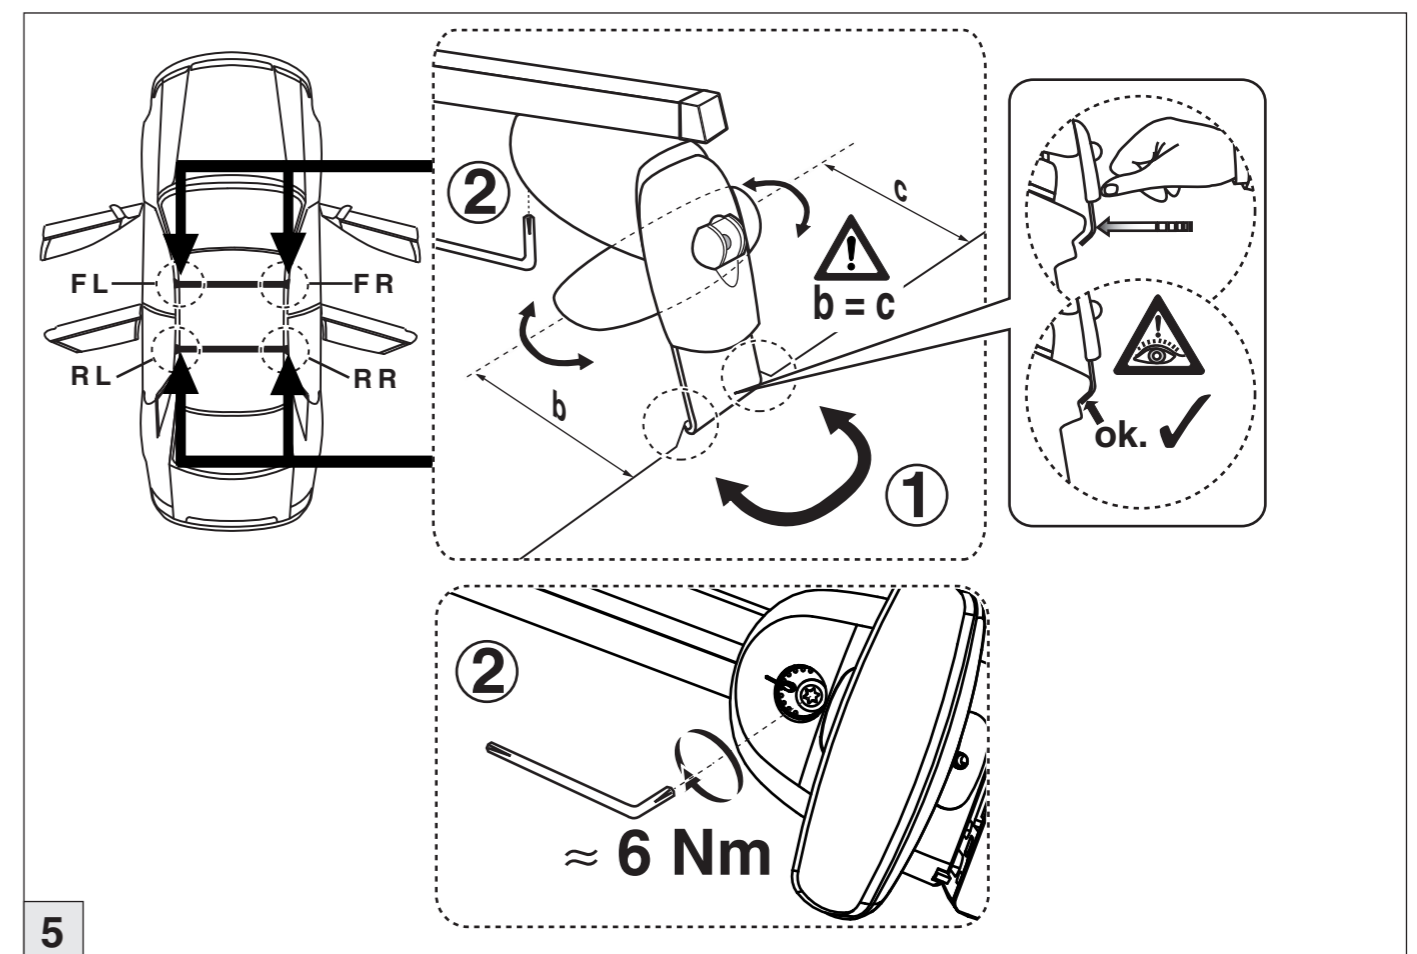

Atera SIGNO

Toyota
Yaris 2000-1/2006

INFO

3

Atera SIGNO

Toyota
Yaris 2000-1/2006

4

5