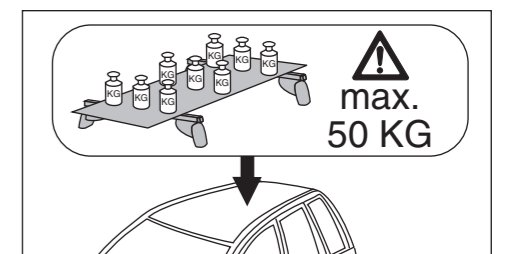

Atera SIGNO

Toyota
Yaris 2000-1/2006

Part-No. : 044 007
Part-No. : 045 007

Atera
MADE IN GERMANY

Atera GmbH
Im Herrach 1
D-88299 Leutkirch
Internet: www.atera.de