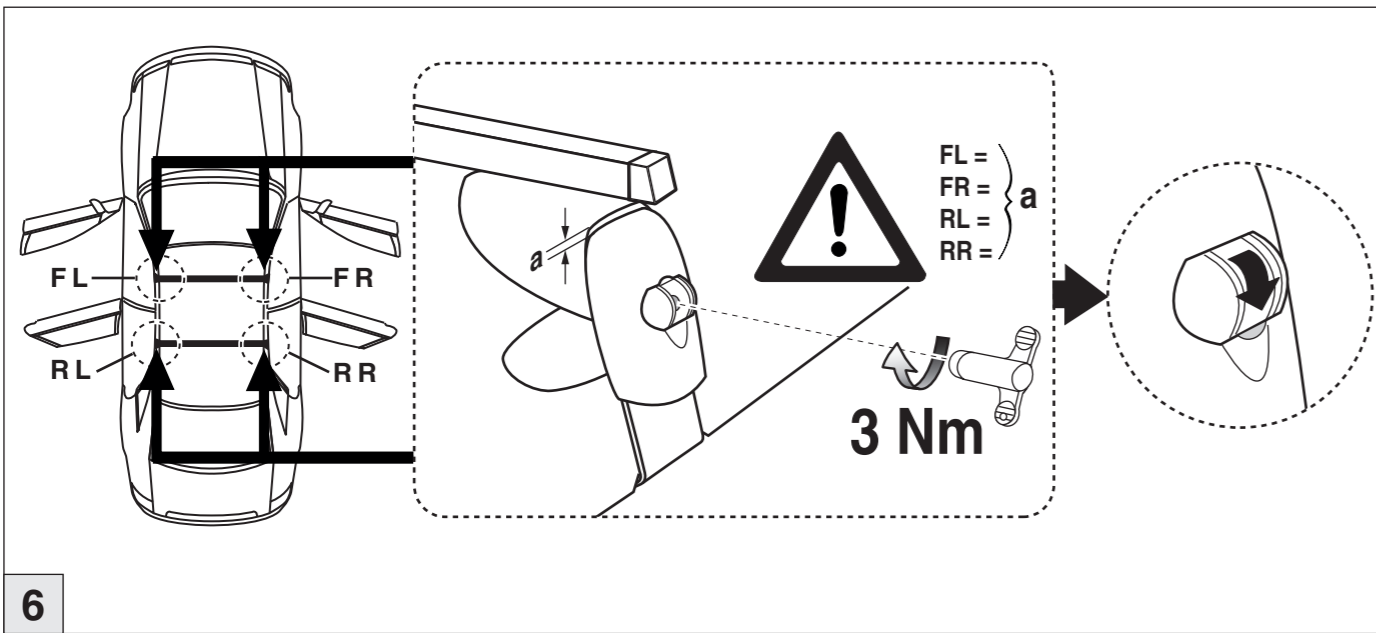

Atera SIGNO

Toyota
Yaris 2000-1/2006

6

nur bei / only for Part-No.: 045 007

7

8

Atera SIGNO

Toyota
Yaris 2000-1/2006