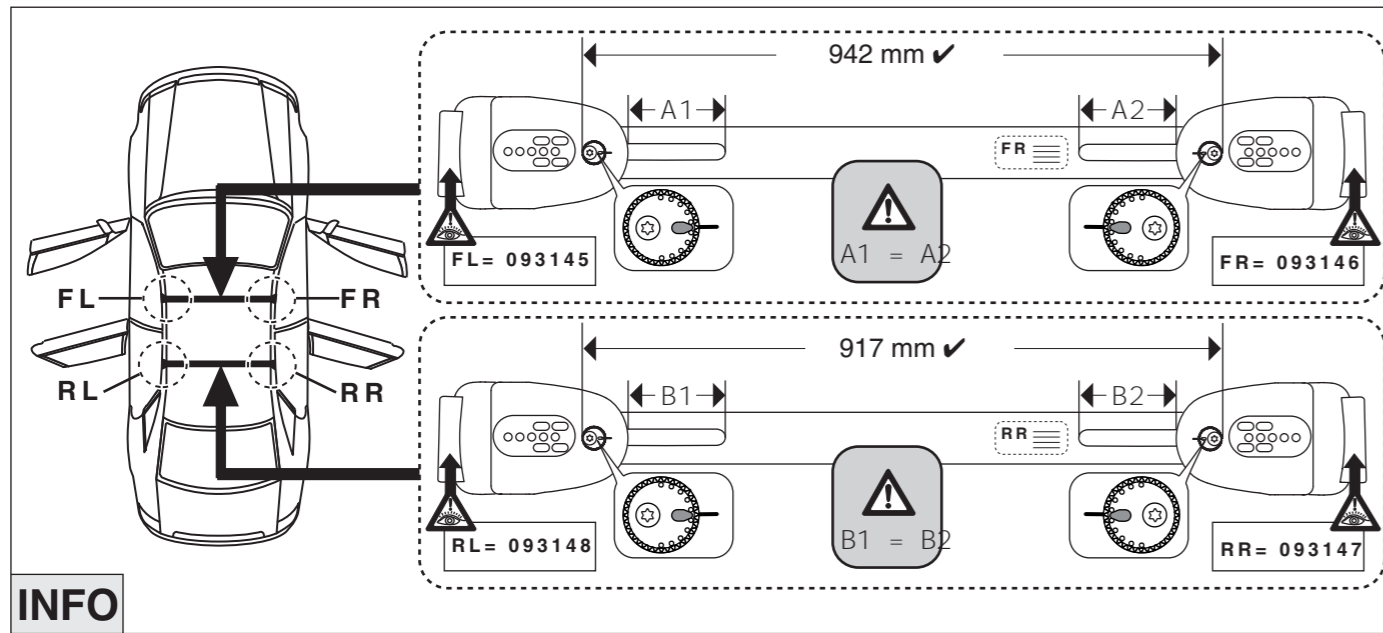

Part-No. : 044 007
Part-No. : 045 007

Atera
MADE IN GERMANY

Atera GmbH
Im Herrach 1
D-88299 Leutkirch
Internet: www.atera.de

Atera SIGNO

Toyota
Yaris 2000-1/2006

INFO

3

Atera SIGNO